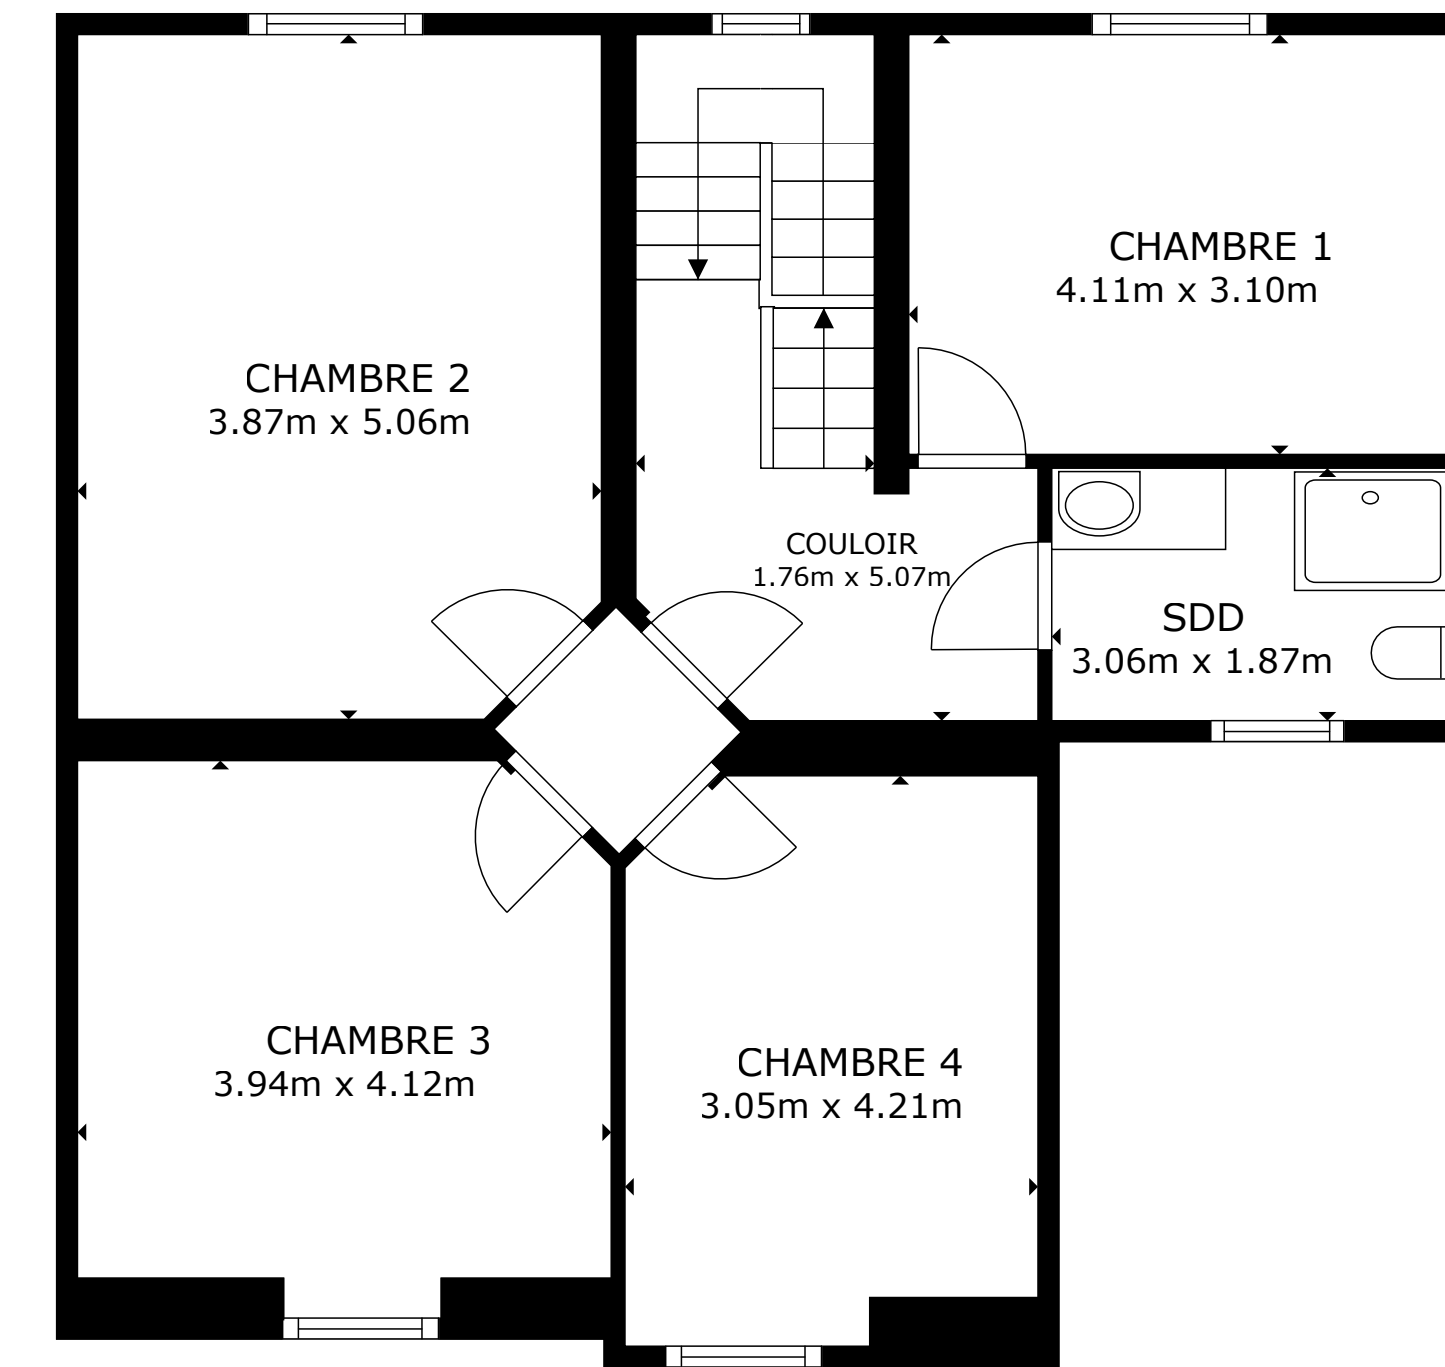

CAVE

RDC

1ER

GRENIER