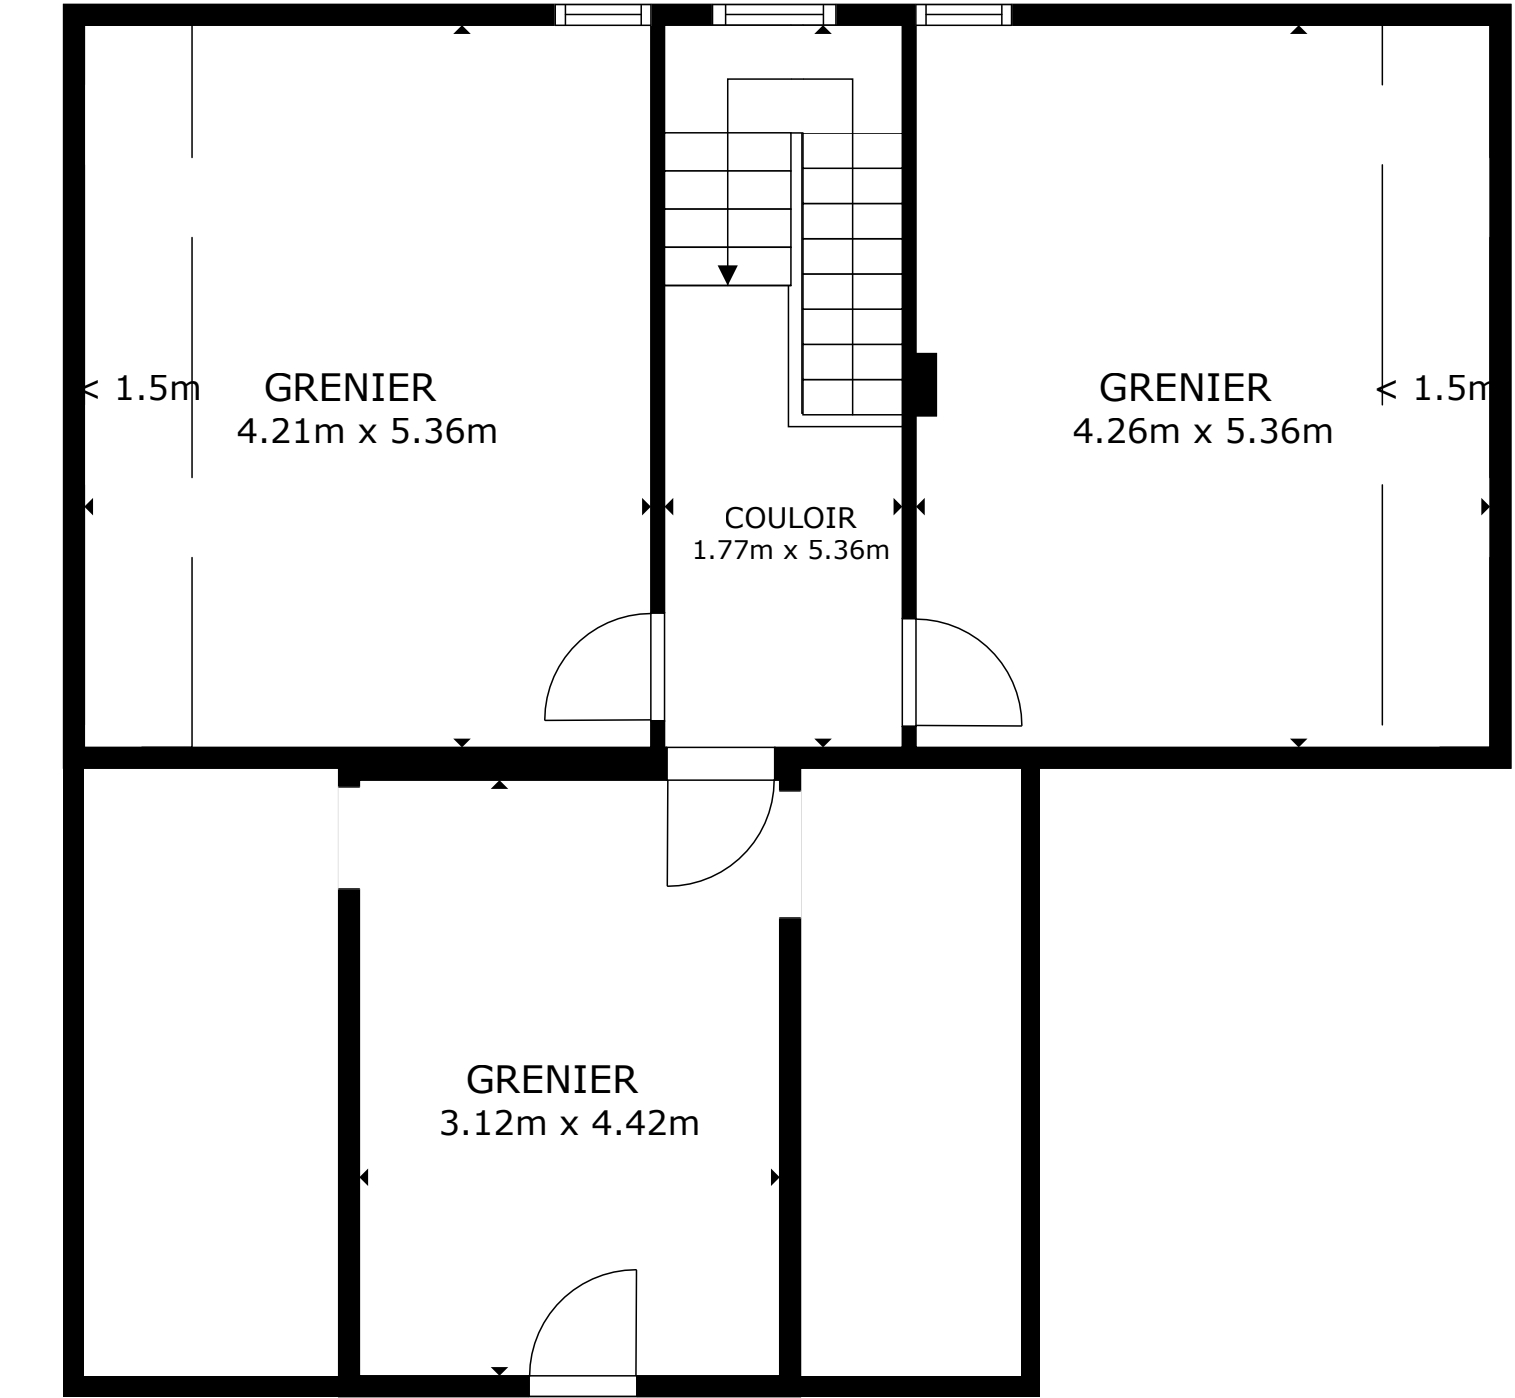

CAVE

RDC

1ER

GRENIER