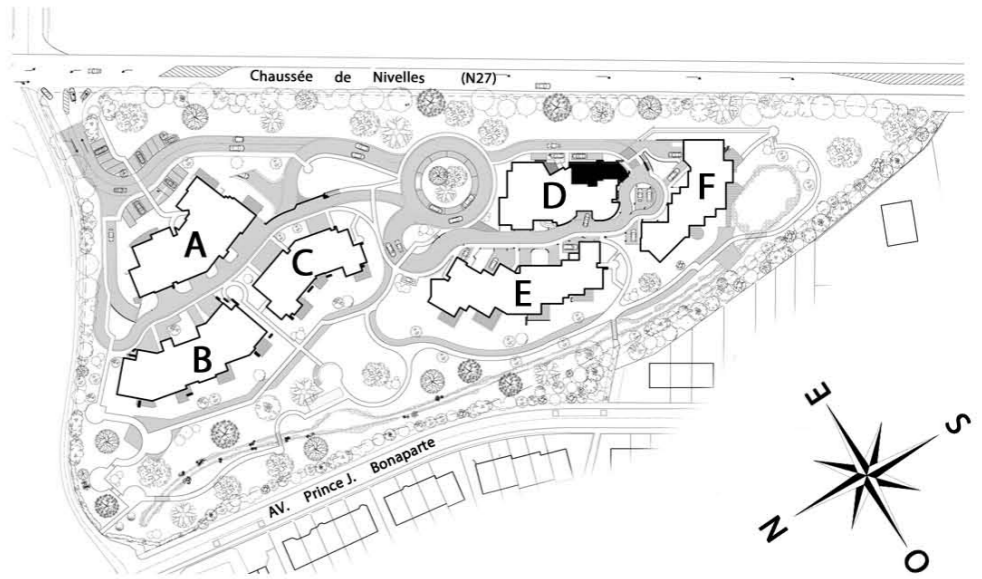

LES RESIDENCES DU **PARC DU LION**

Chaussée de Nivelles 222 - 1420 Braine-l'Alleud

L'aménagement, le mobilier, les mesures et les surfaces brutes sont donnés à titre indicatif.

RESIDENCE D

Niveau + 1

Appartement D 12

2 chambres

Appartement 106 m²

Terrasse 17 m²

Façade SUD - OUEST

architectes
02 384 66 87

CASTIAUX et DUBOIS
dubois.castiaux@gmail.com