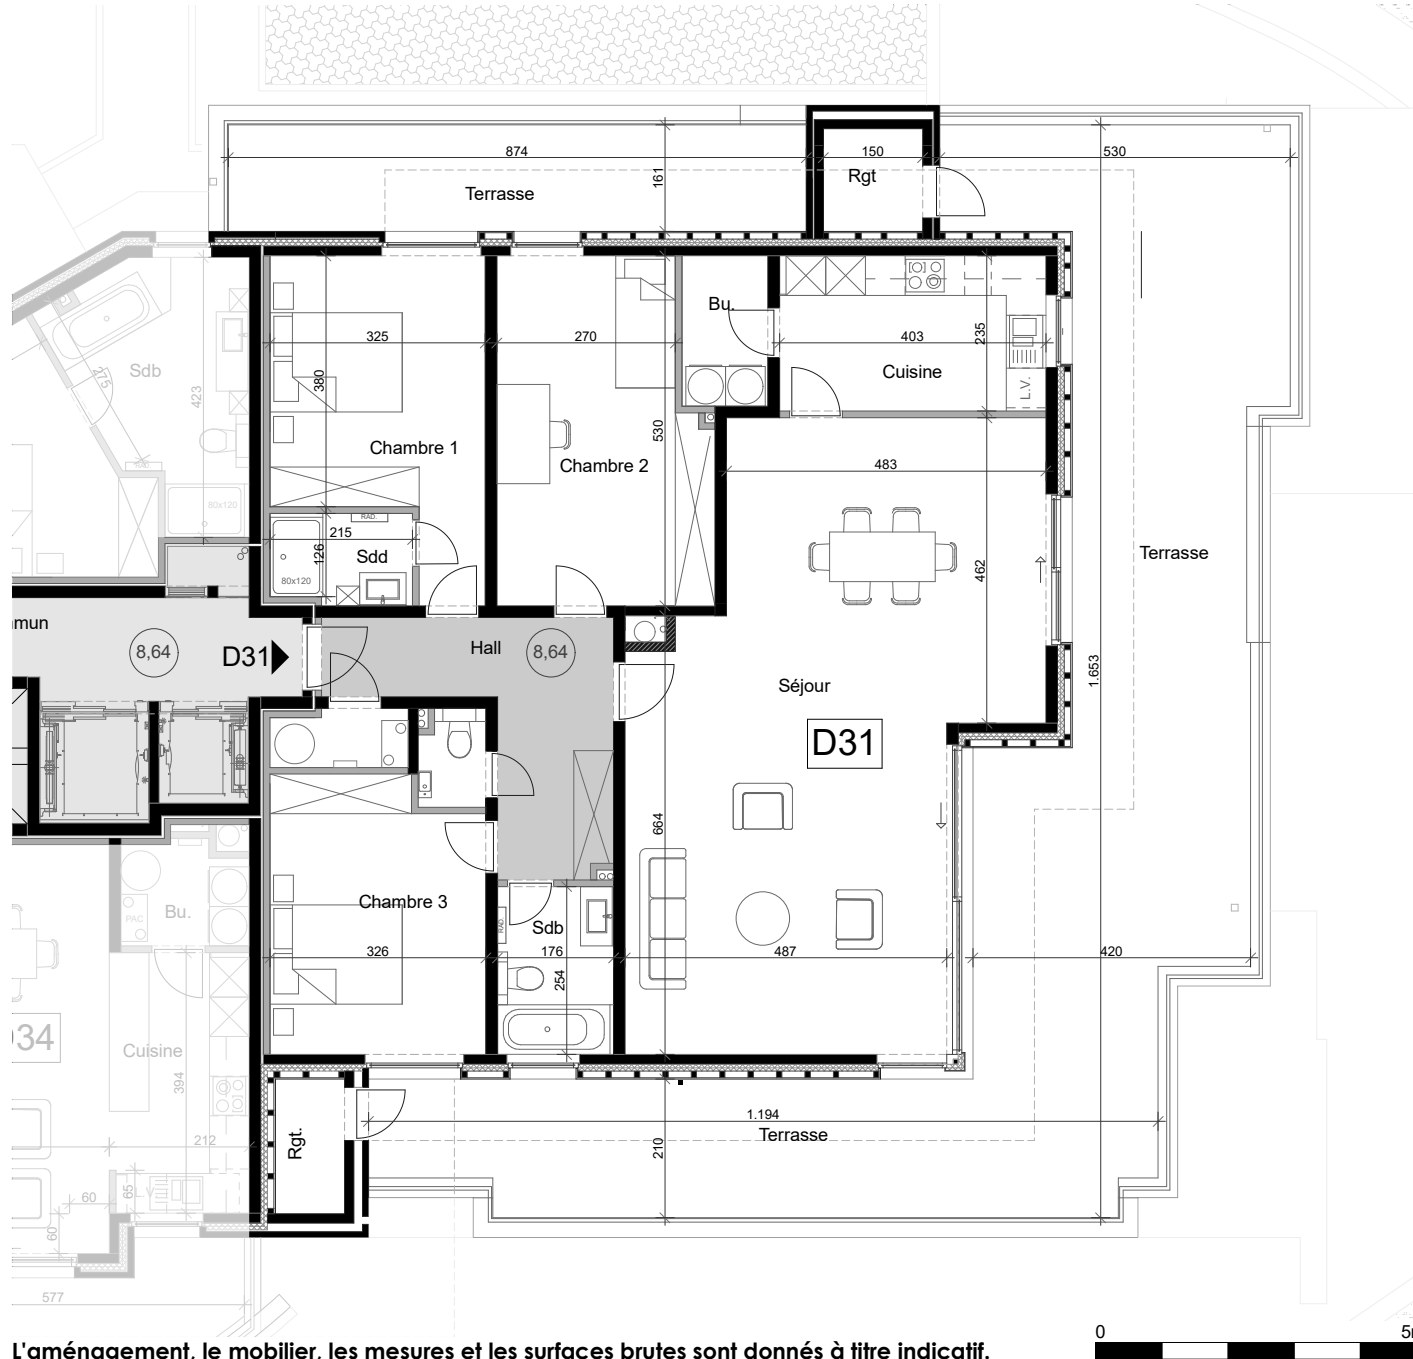

LES RESIDENCES DU PARC DU LION

Chaussée de Nivelles 222 - 1420 Braine-l'Alleud

24-03-22

RESIDENCE D

Niveau + 3

Appartement D 31

3 chambres

Appartement 156 m²

Terrasse 101 m² 84 + 17 m²

Façade SUD - OUEST

architectes
02 384 66 87

CASTIAUX et DUBOIS
dubois.castiaux@gmail.com