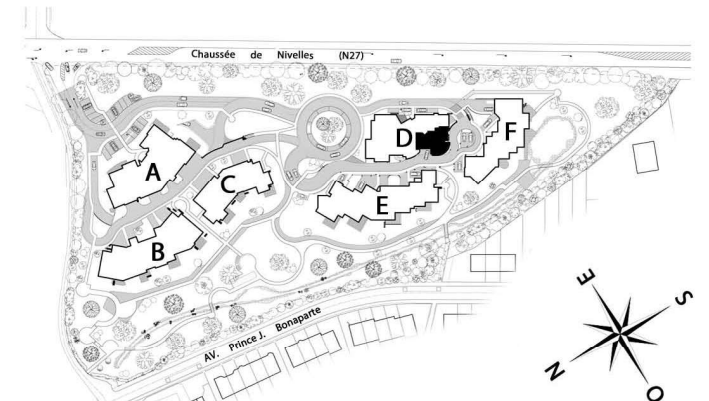

LES RESIDENCES DU PARC DU LION

Chaussée de Nivelles 222 - 1420 Braine-l'Alleud

24-03-22

RESIDENCE D

Niveau + 3

Appartement D 31

3 chambres

Appartement 156 m²

Terrasse 101 m² 84 + 17 m²

Façade SUD - OUEST

architectes
02 384 66 87

CASTIAUX et DUBOIS
dubois.castiaux@gmail.com