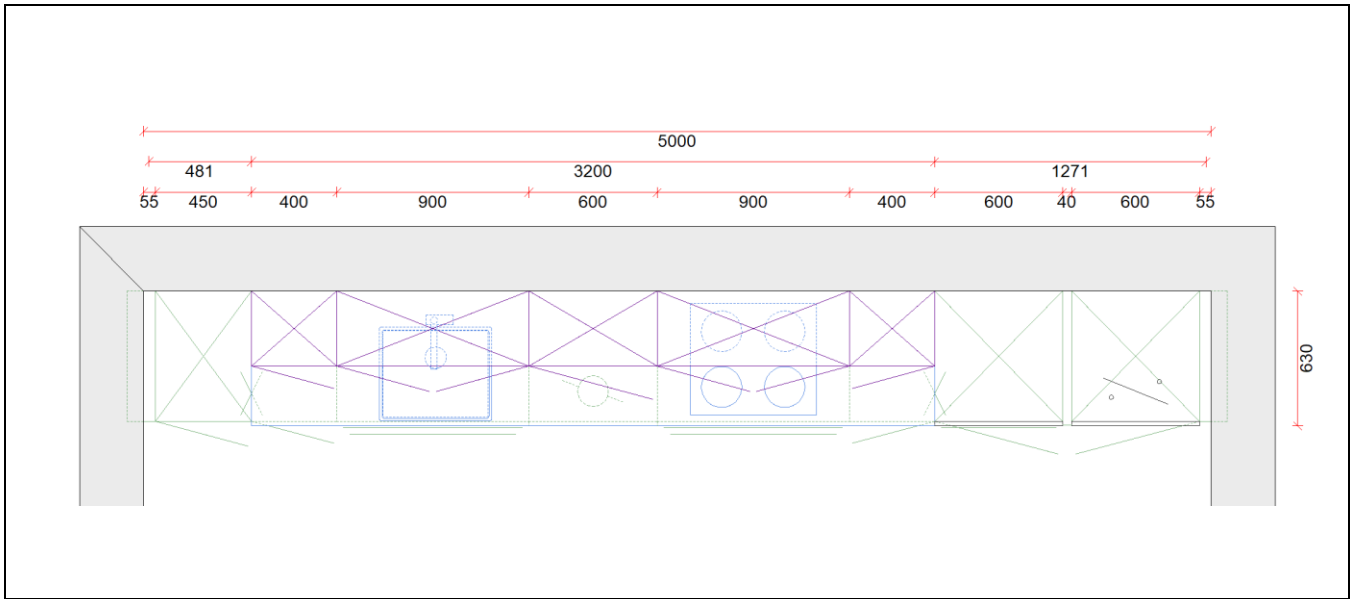

## Sanitaires

Pos	Texte	Quantité	Unité
11	125.0352.885 SID110500ZW1 - Franke, Sirius - Cuve à sous-encastrer / 525 x 440 mm/ 1 bassin / Noir	1,000	pce

12	115.0693.393 301046 - Franke, Lina - Mitigeur à bec orientable / Side lever / Noir mat Hauteur = 297, Profondeur = 255	1,000	pce
----	--	-------	-----

Plan:

Elévation: