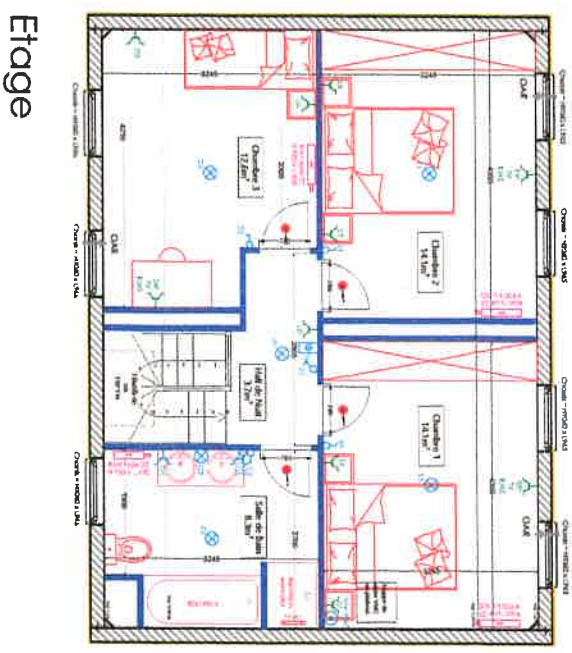

Terrasse = 9050 x 3180

Etage

modular
 Plateau de la distribution, 2118
 1480 CLAREC
 1460/256, 2113
 1460/256, 2033
 1460/256, 2033

M677
 Macaluso Marchin Lot B
 Plan technique

Adresse
 Chemin de Stenka
 4570 Marchin

- Légende:
- Prise au sol
 - Double prise au sol
 - Prise en hauteur
 - Double prise en hauteur
 - Interrupteur va et vient
 - Lampe
 - Thermostat
 - Interrupteur
 - Robinet

Date
 06/09/2023
 Plan
 IndiceF.2