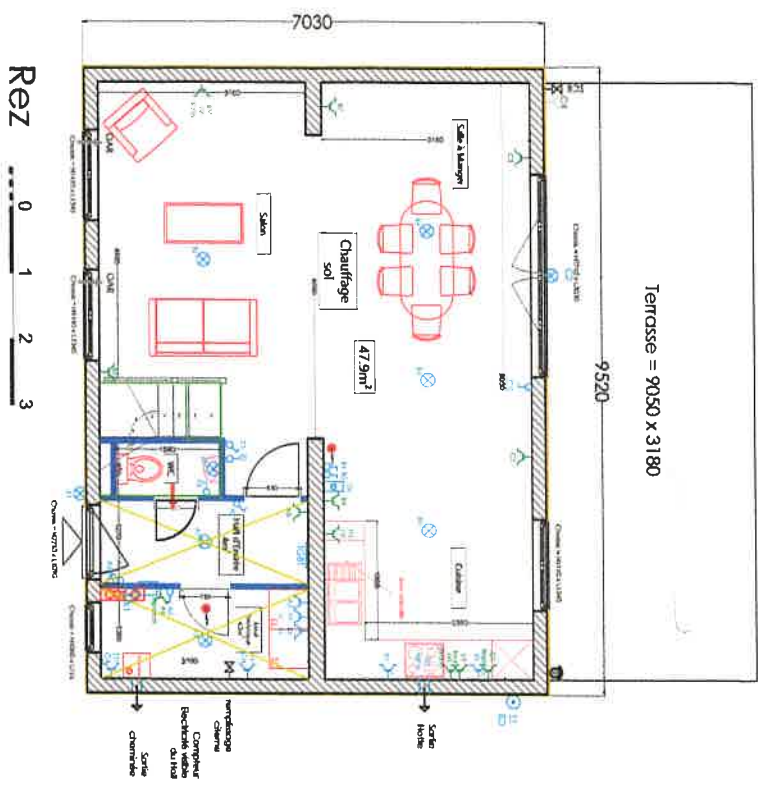

Terrasse = 9050 x 3180

Etage

modular
 Plateau de la distribution, 2118
 1480 CLAREC
 1460/256, 2113
 1460/256, 2033
 1460/256, 2033

M677
 Macaluso Marchin Lot B
 Plan technique

Adresse
 Chemin de Stenka
 4570 Marchin

- Légende:
- Prise au sol
 - Double prise au sol
 - Prise en hauteur
 - Double prise en hauteur
 - Interrupteur va et vient
 - Lampe
 - Thermostat
 - Interrupteur
 - Robinet

Date
 06/09/2023
 Plan
 IndiceF.2