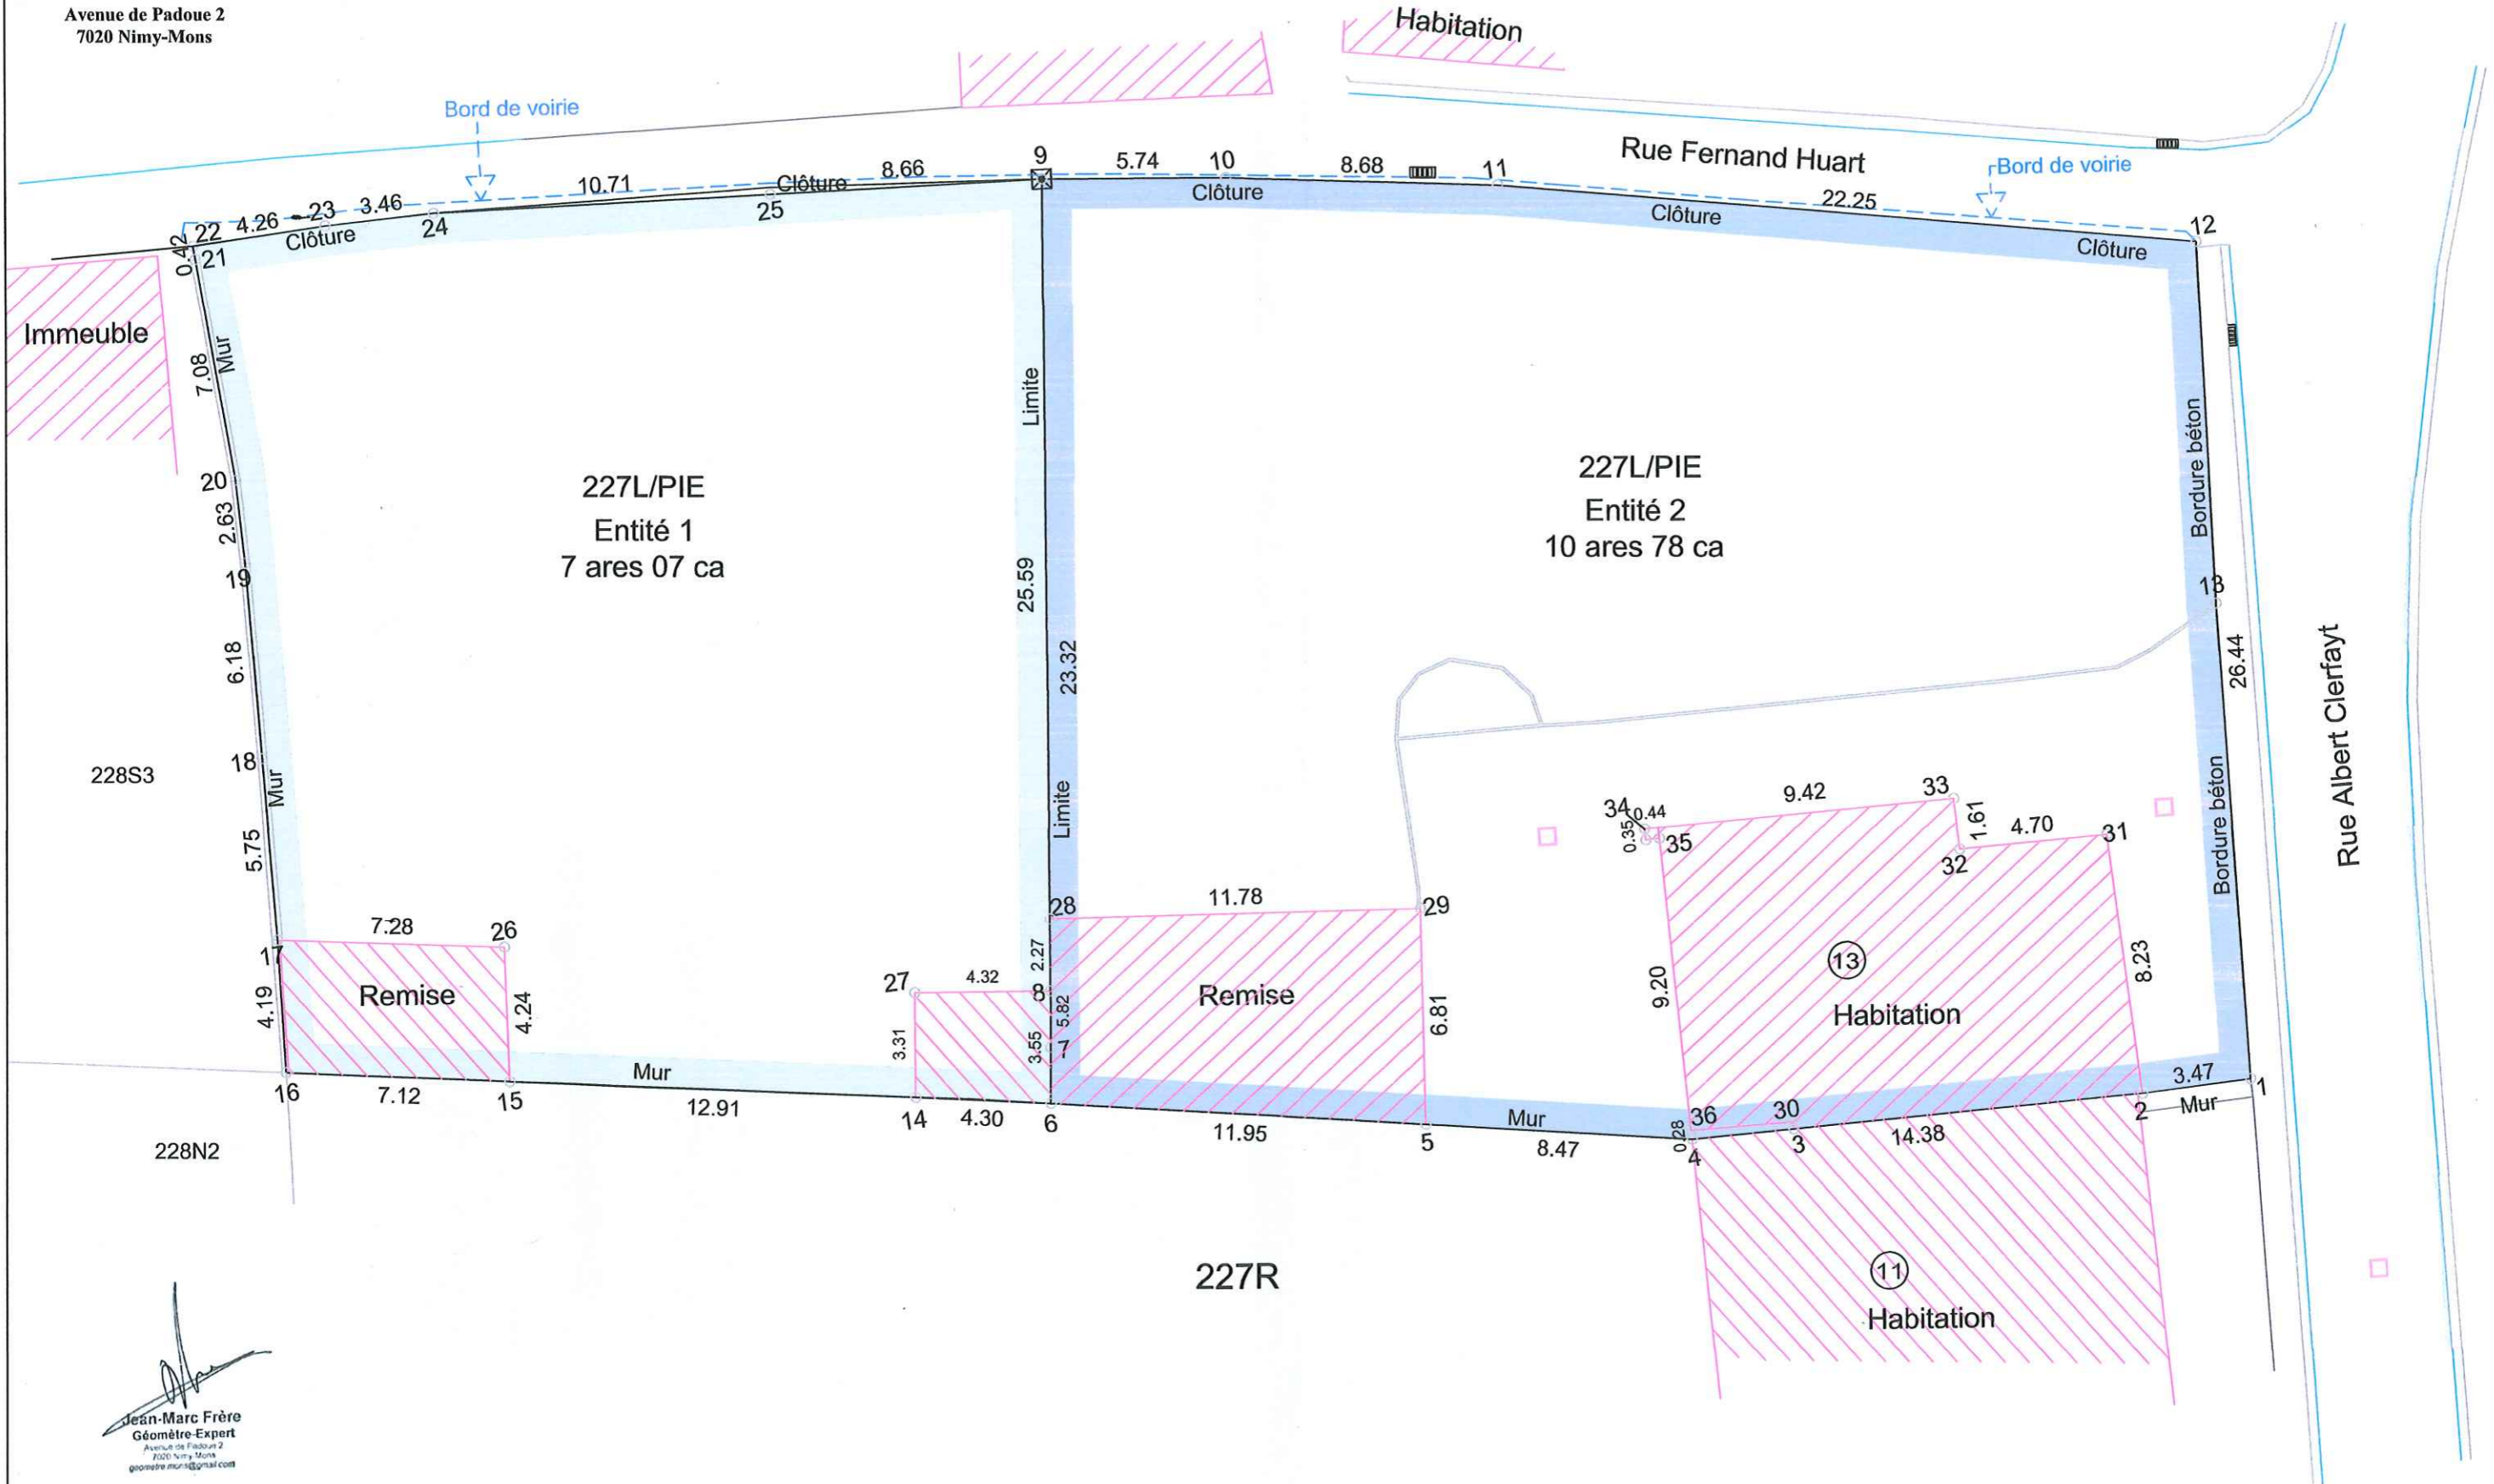

Levé réalisé et
plan dressé par
Jean-Marc Frère

Géomètre Expert
GEO 060963

Avenue de Padoue 2
7020 Nimy-Mons

Jean-Marc Frère
Géomètre-Expert
Avenue de Padoue 2
7020 Nimy-Mons
geometre.mur@gmail.com

Le 10/08/2022

Echelle 1/200