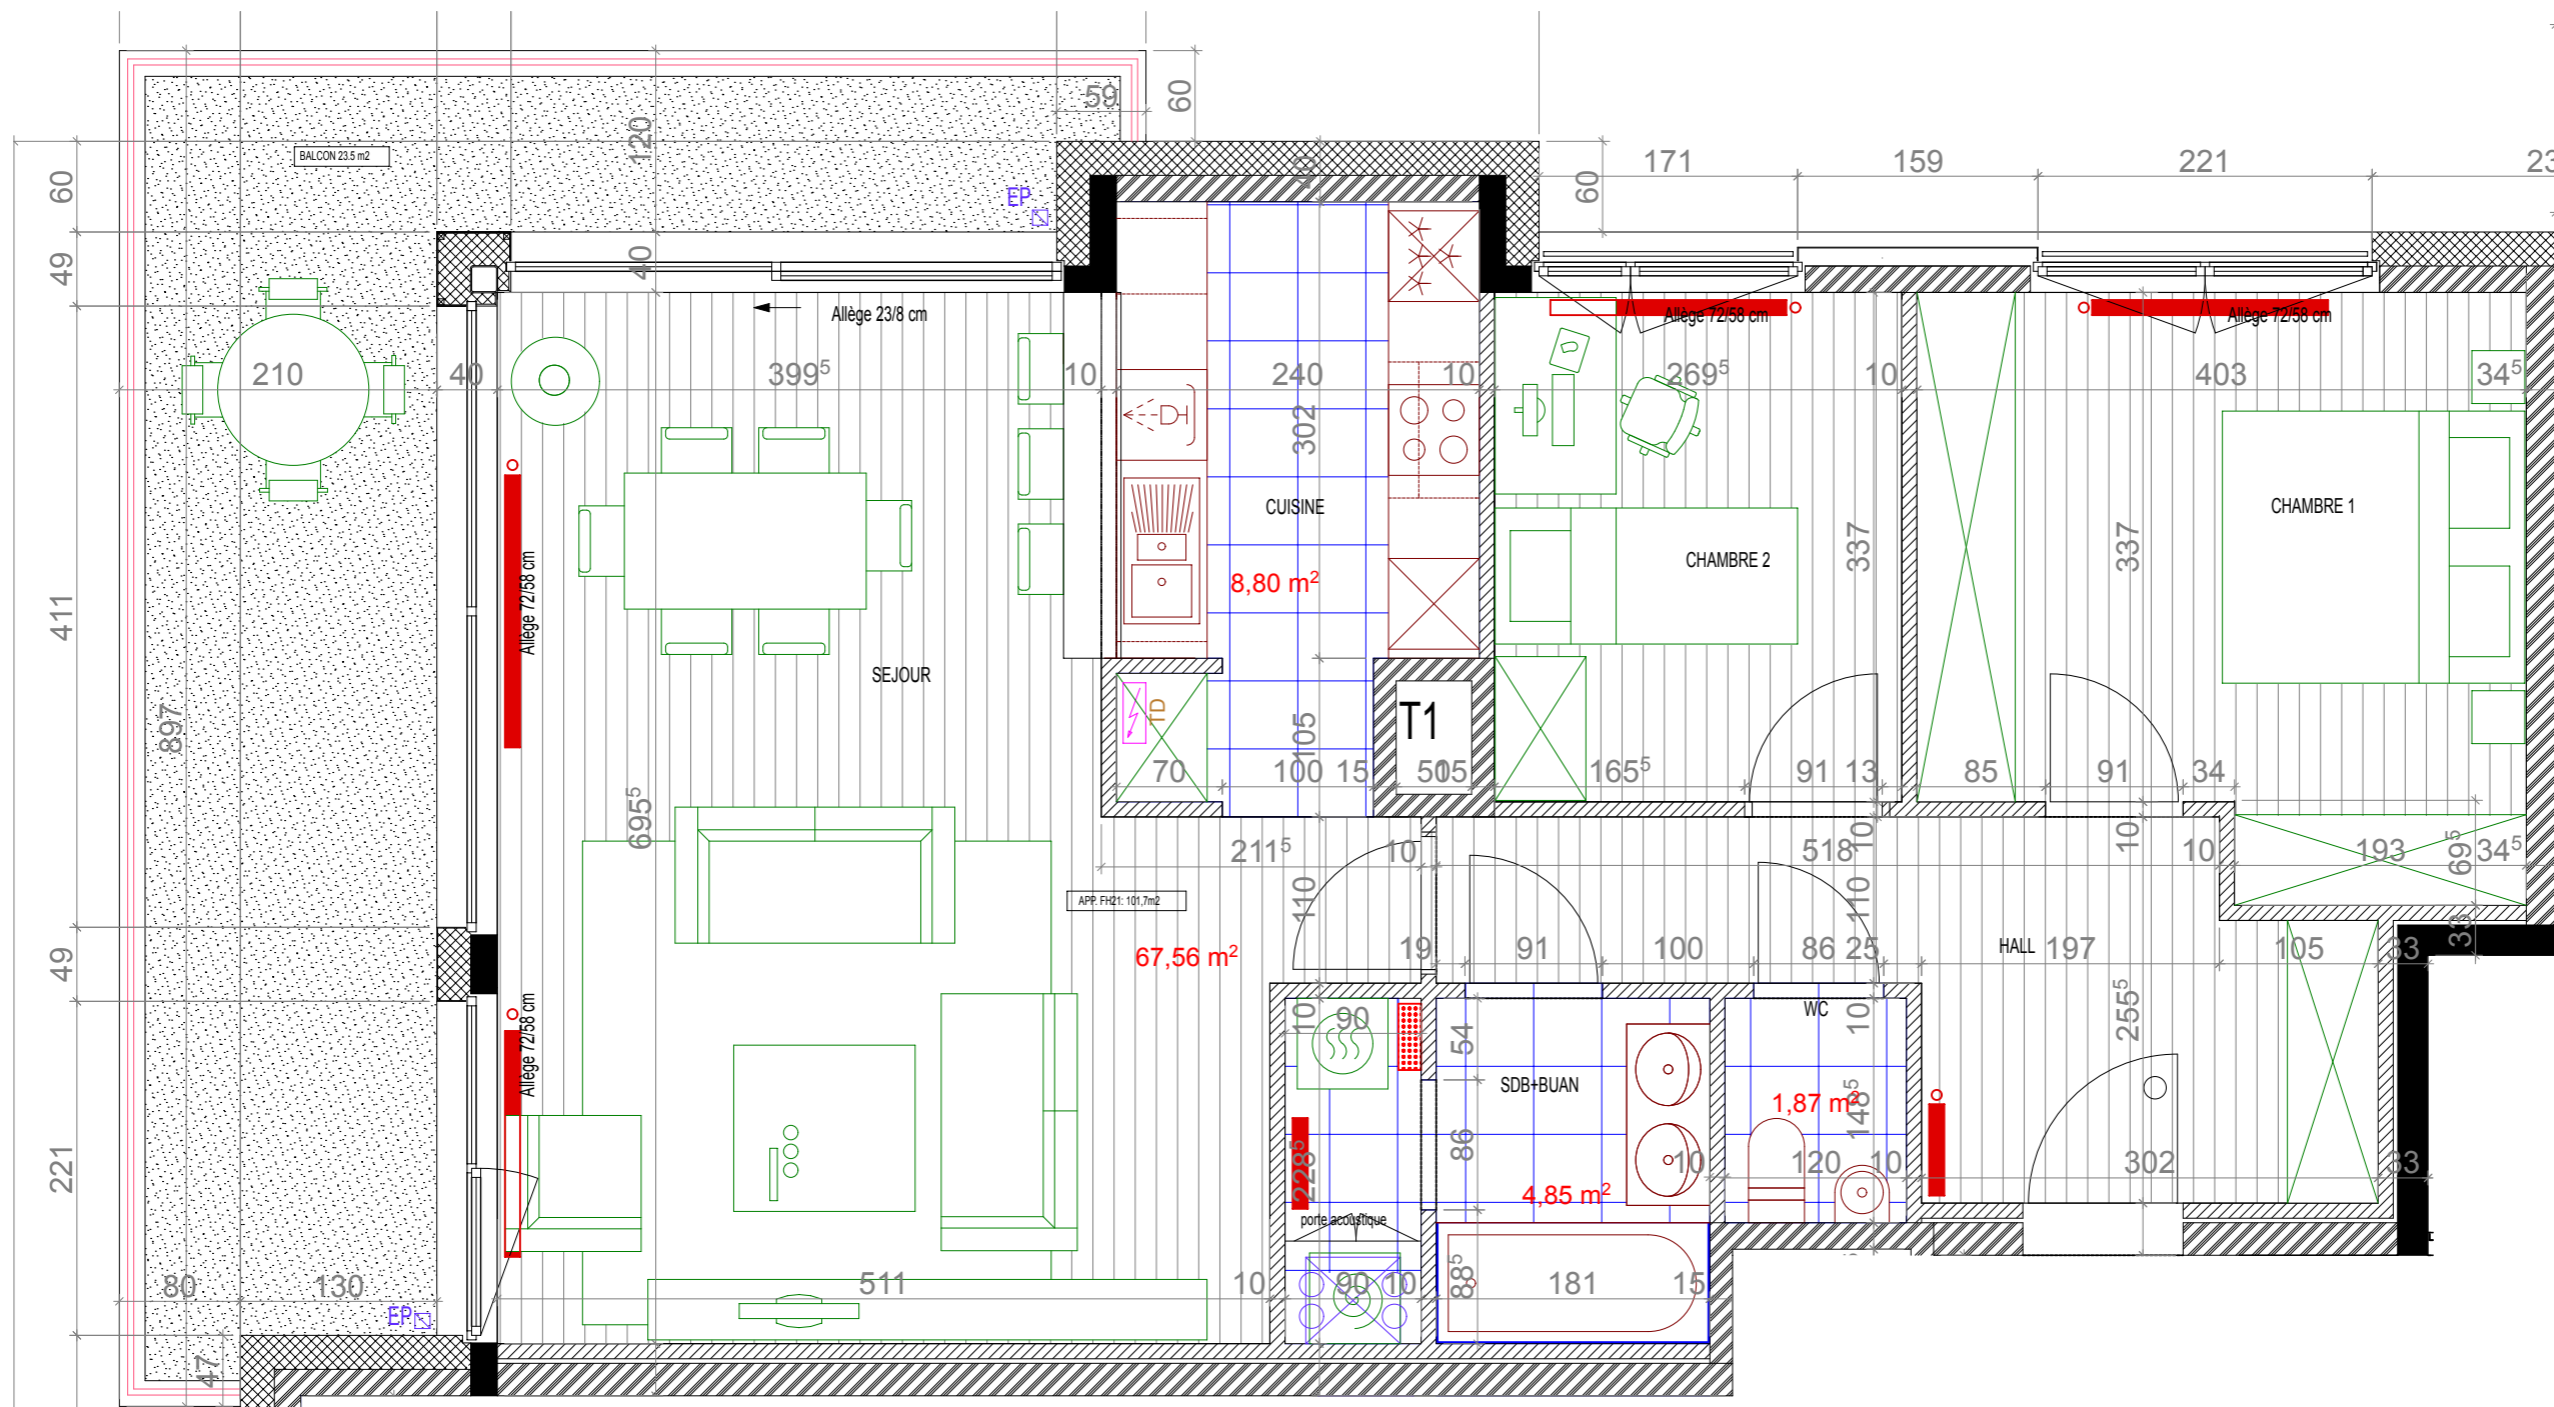

Terrasses
Béton Architectonique

Parquet
Magic Floors
Tanya V2 19,20/128,50cm
NEVADA Chêne
Plinthes MDF Blanc à peindre

Carrelages
Casa Grande Pandana
House Pietre Etrusche 45/45cm
Plinthe 7/45 cm
Coloris :

Cuisine: MANCIANO
WC: MANCIANO
SdB: MANCIANO
SdD: MANCIANO
Buand. : MANCIANO

Carrelages
Rako
Concept 20/40cm
H 200 > < 220cm Habillage baignoire
ou douche
Coloris :

SdB: BLANC MAT
SdD: BLANC MAT

Mobilier fixe
Inclus dans JM Original

Mobilier illustratif

Tableau électrique

Radiateur

Collecteur

Indice : Ø
Date : 27/07/15

Clos Chopin