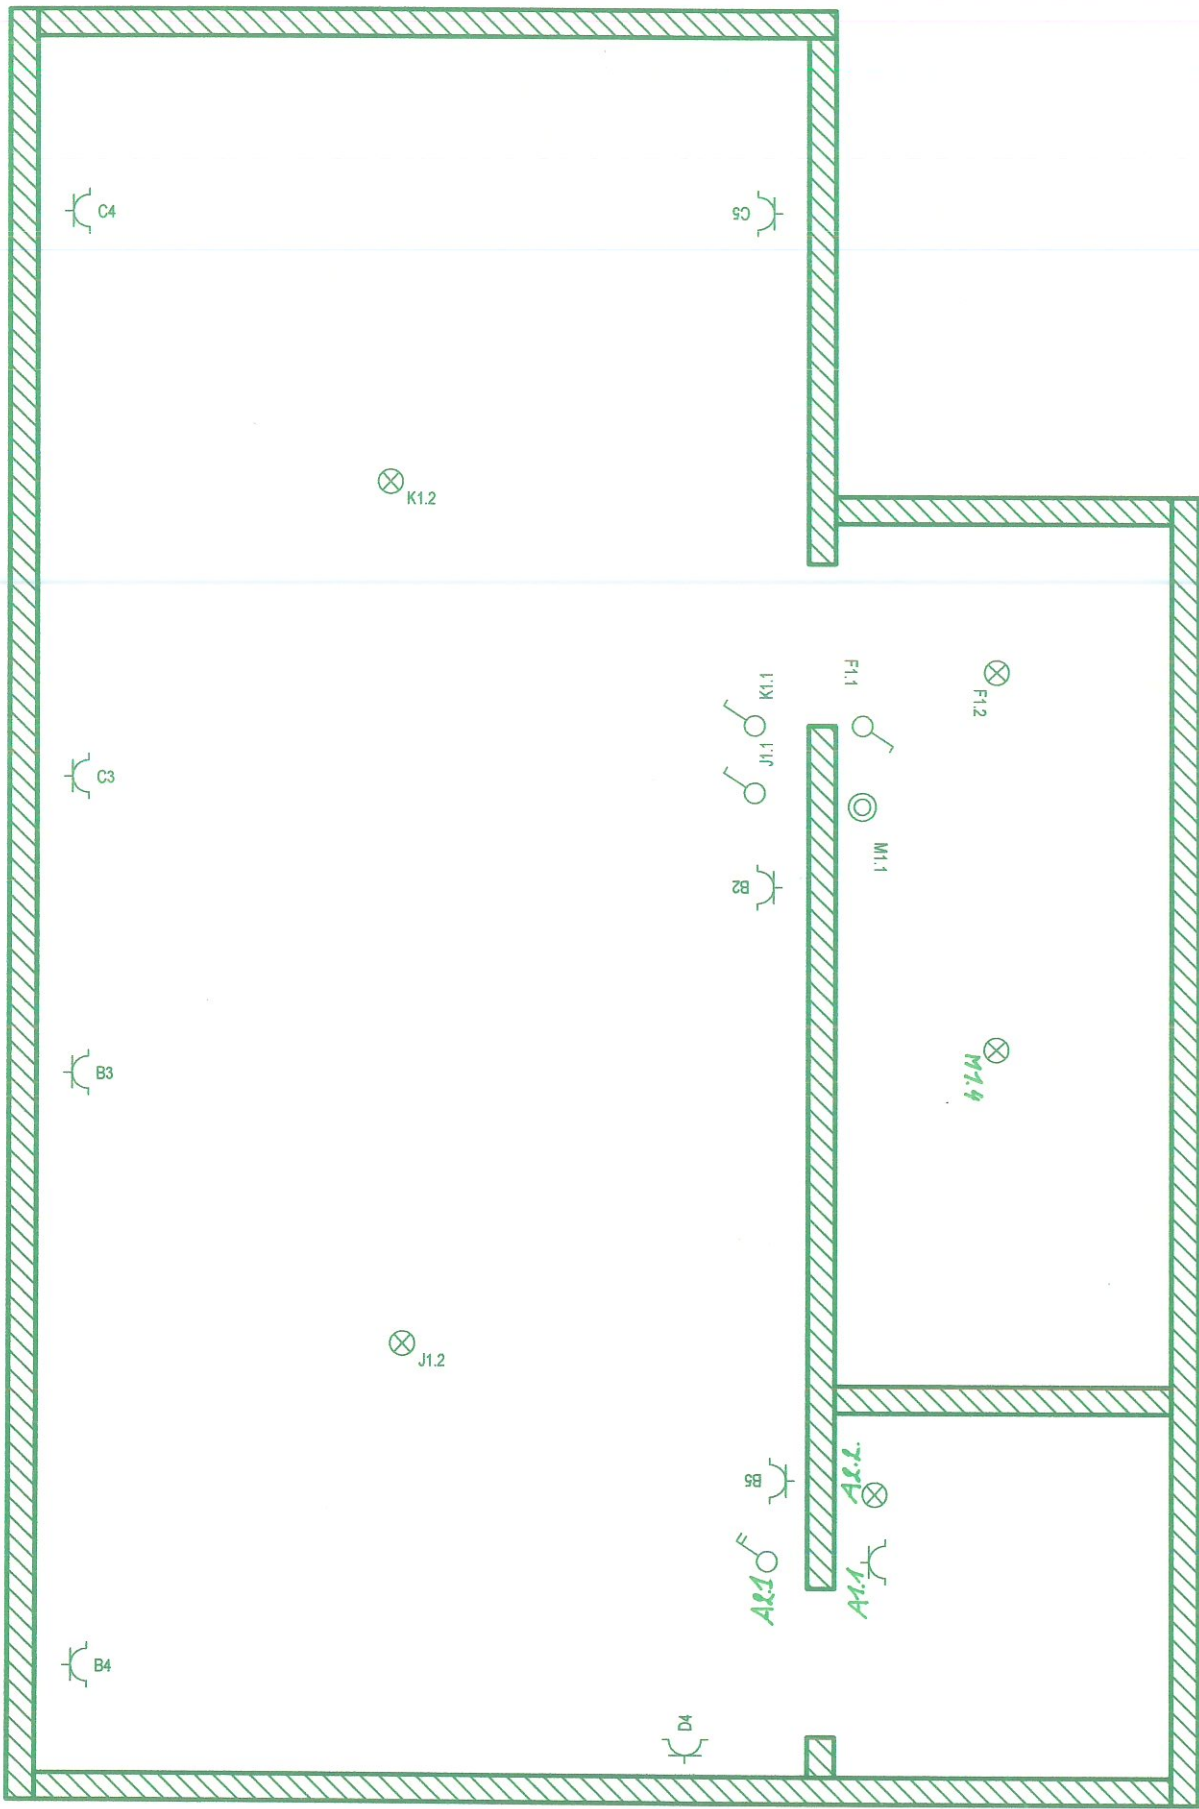

Date dossier	3/11/10	Date	Concepteur	Date	Modifications	Date dossier	3/11/10
	Date folio						3/11/10
Rue des fontaines 4 Oreya				Apr étage.			
Rue des fontaines 4 Oreya				2 / 2			

CE FOLIO A ETE REALISE AVEC LE LOGICIEL SEE TECHNICAL DU GROUPE IGE-XAO