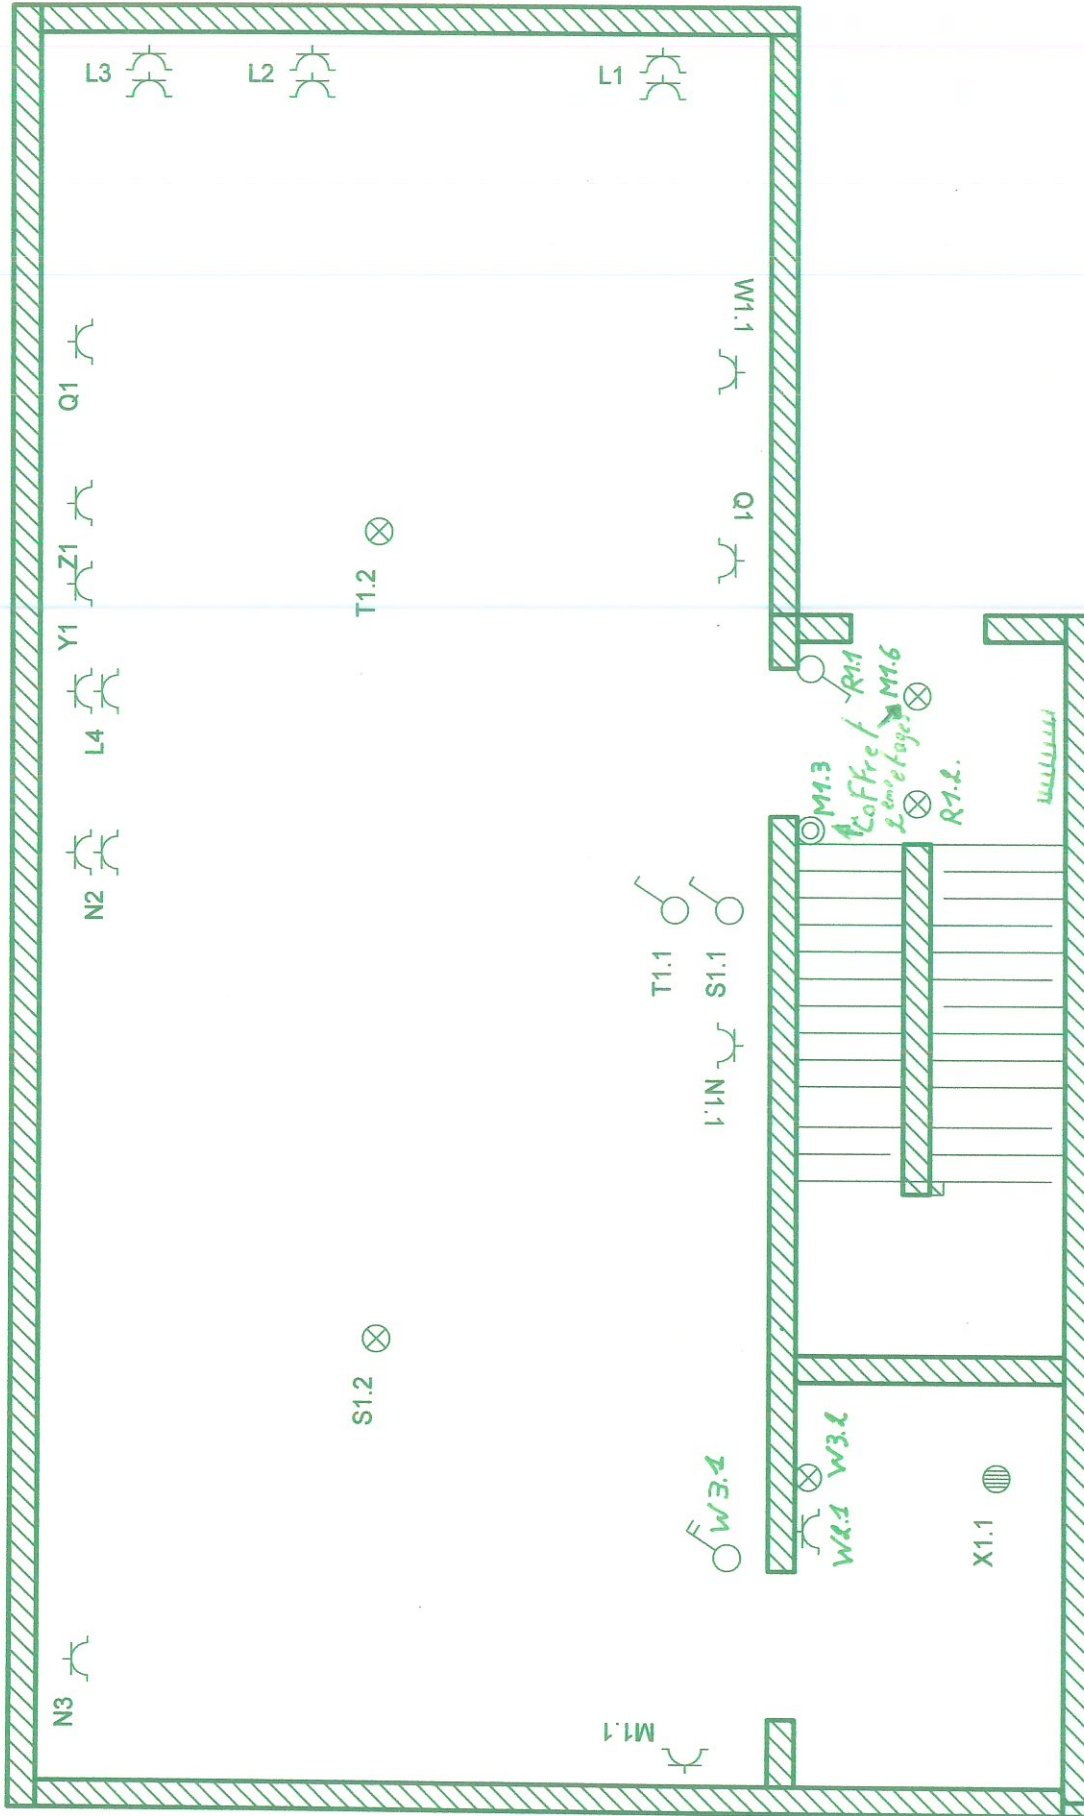

Designation du dossier	Rue des fontaines 4 Oreya		Concepteur	Date	Modifications	Date dossier	3/11/10		
	Designation du folio	Rue des fontaines 4 Oreya				Réalisateur	<i>Reyole chousse</i>	Date folio	3/11/10
						Vérificateur			
CE FOLIO A ÉTÉ RÉALISÉ AVEC LE LOGICIEL SEE TECHNICAL DU GROUPE IGE+XAO									
							1 / 1