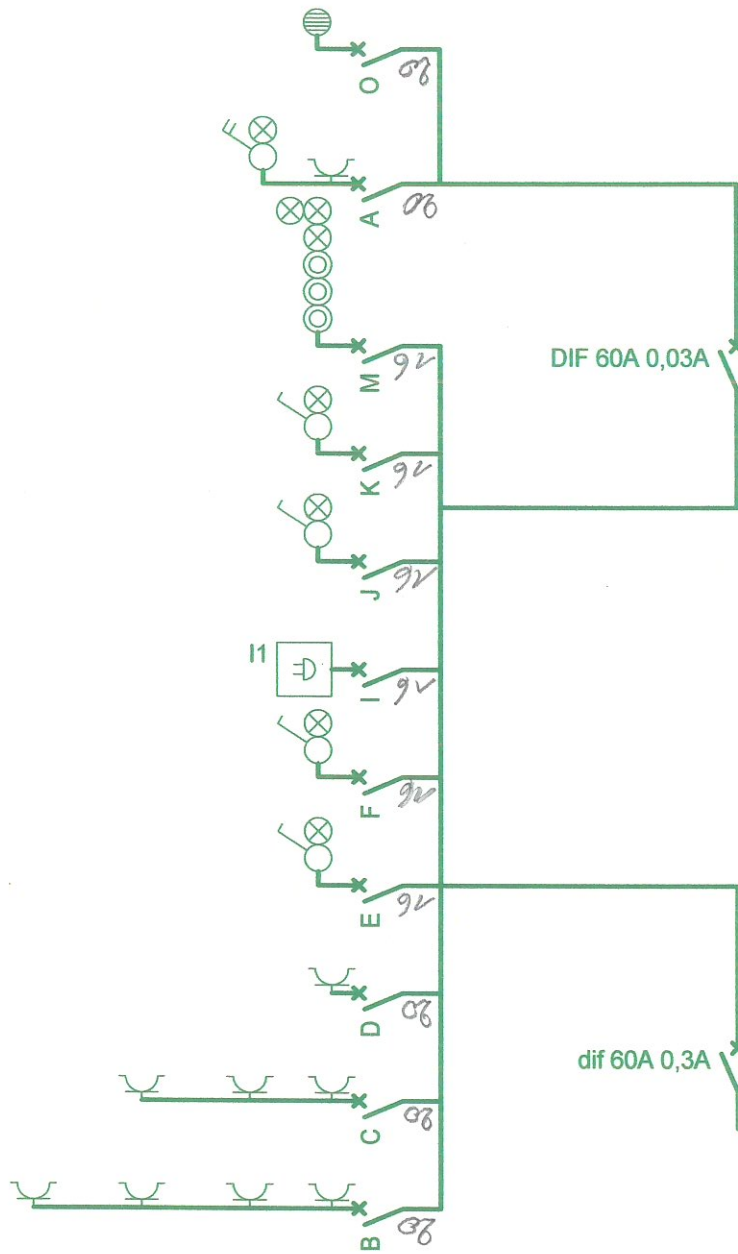

Coffret "2" étages

A B C D E F

Concepteur		Date	Modifications		Date dossier
Réalisateur					3/1/10
Vérificateur					Date folio
					5/1/10
					5/5
DE FOLIO A ETE REALISE AVEC LE LOGICIEL SEE TECHNICAL DU GROUPE IGE>XAO					

Désignation du dossier

Rue des fontaines 4 Oreye

Désignation du folio

Rue des fontaines 4 Oreye