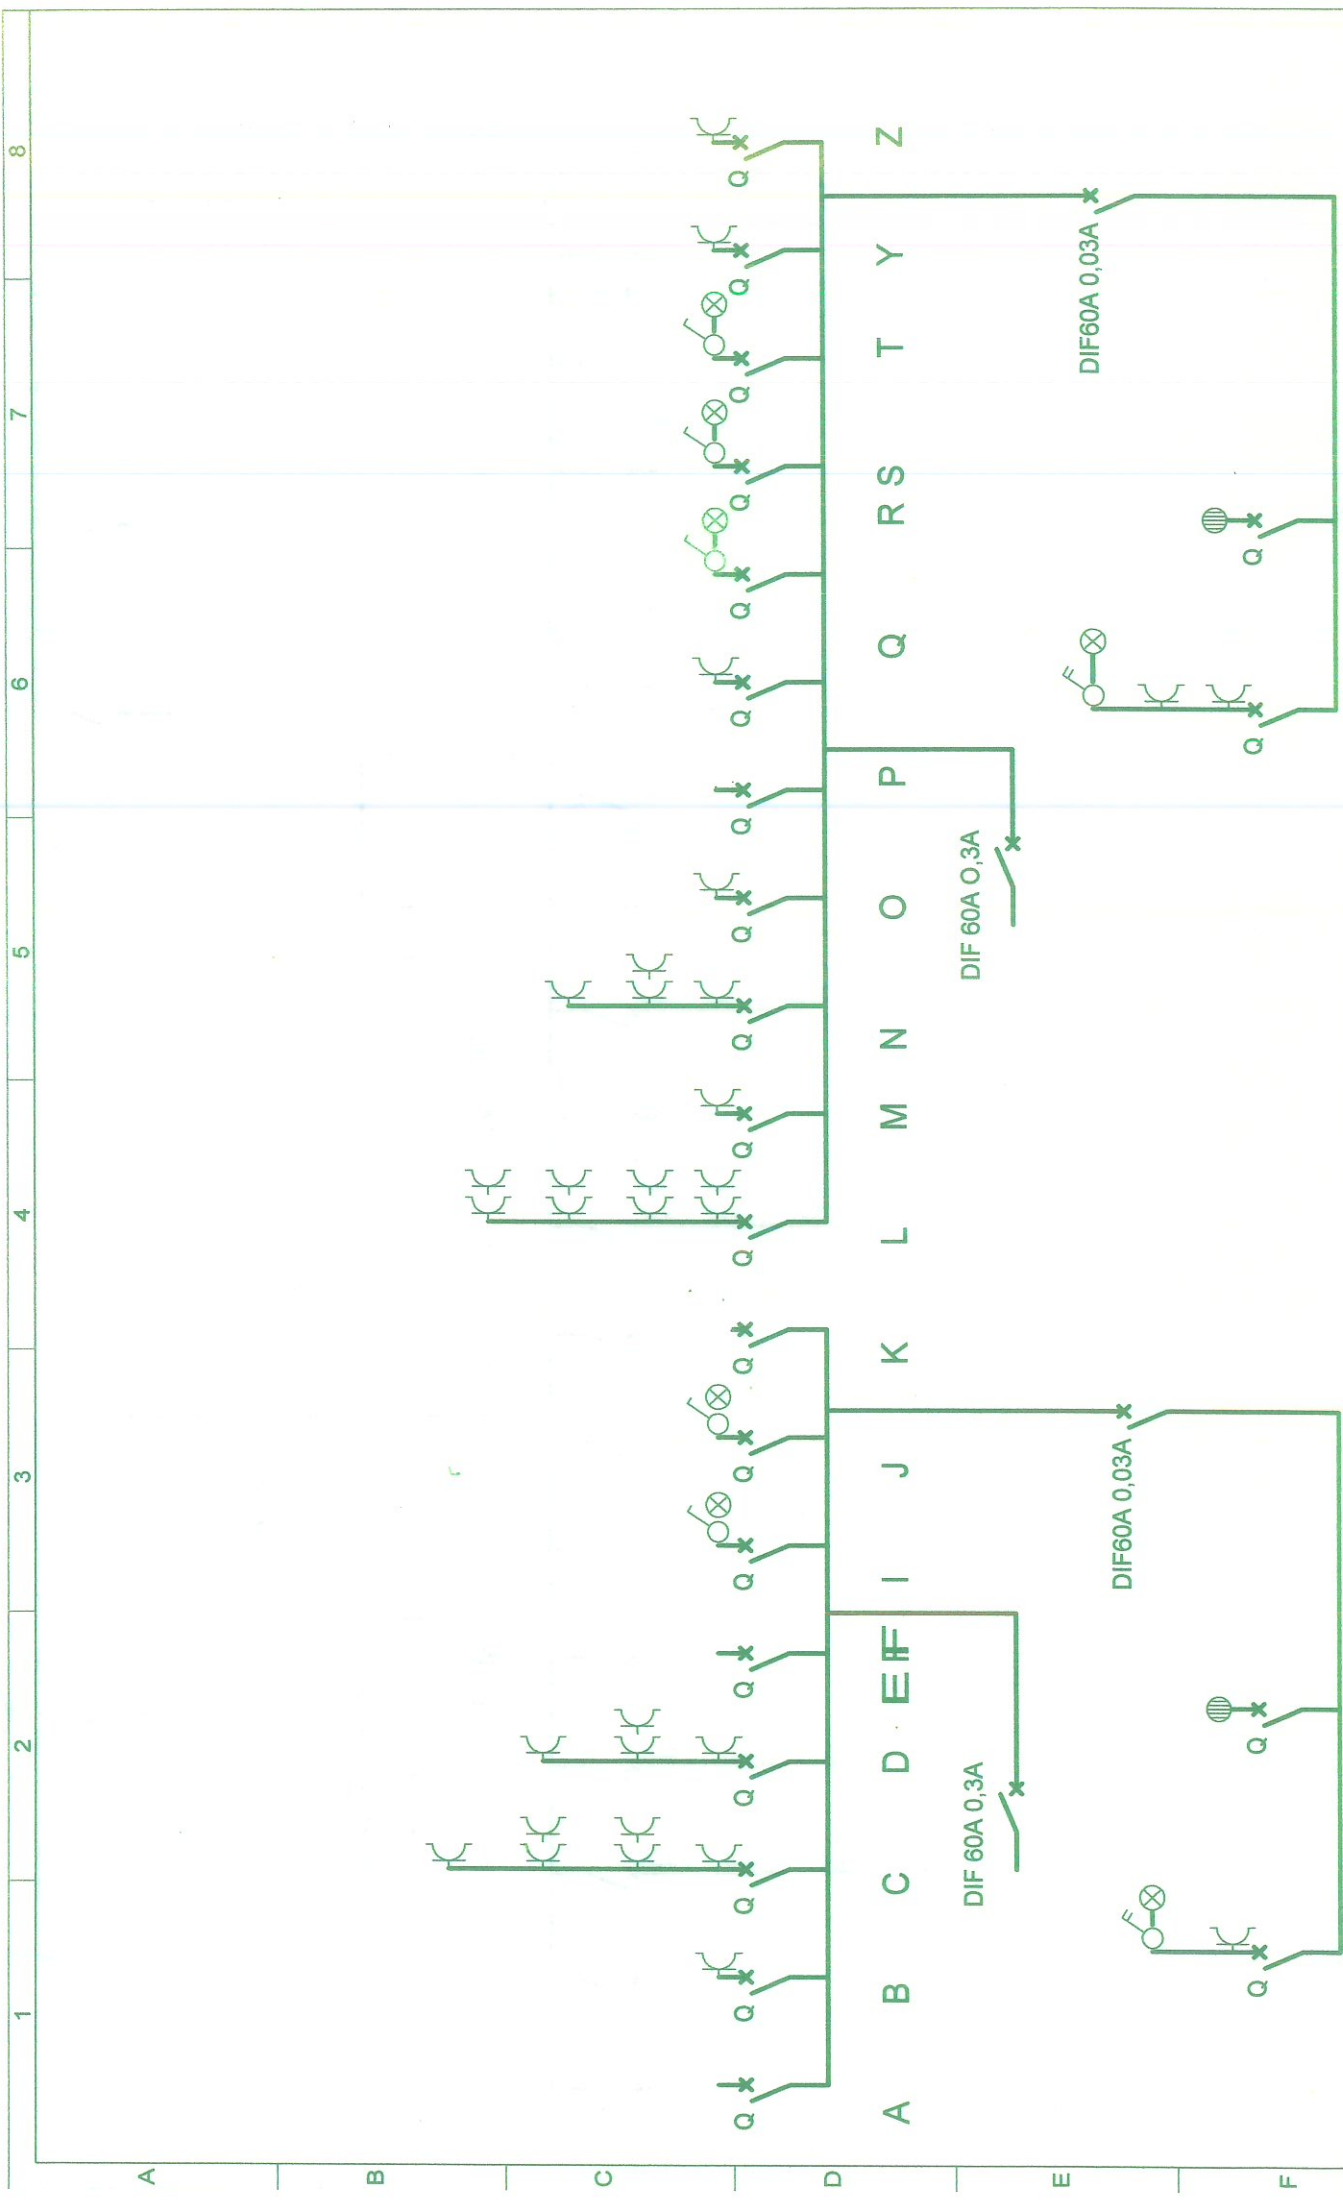

1 2 3 4 5 6 7 8

A B C D E F

Désignation du dossier	Rue des fontaines 4 Oreye			Date	Modifications	Date dossier	3/11/10		
	Désignation du folio	Rue des fontaines 4 Oreye				Concepteur		Date folio	3/11/10
		Concepteur	Régis de chausse			Réalisateur		Vérificateur	1/1
CE FOLIO A ETE REALISE AVEC LE LOGICIEL SEE TECHNICAL DU GROUPE IGE-XAO									

Coffret "2" étages

Concepteur		Date	Modifications		Date dossier
Réalisateur					3/11/10
Vérificateur					Date folio
					5/11/10
					5 / 5
CE FOLIO A ETE REALISE AVEC LE LOGICIEL SEE TECHNICAL DU GROUPE IGE-XAO					

Date dossier	3/11/10	Date	Concepteur	Date	Modifications	Date dossier	3/11/10
	Date folio						3/11/10
Rue des fontaines 4 Oreya				Apr étage.			
Rue des fontaines 4 Oreya				2 / 2			

CE FOLIO A ETE REALISE AVEC LE LOGICIEL SEE TECHNICAL DU GROUPE IGE-XAO