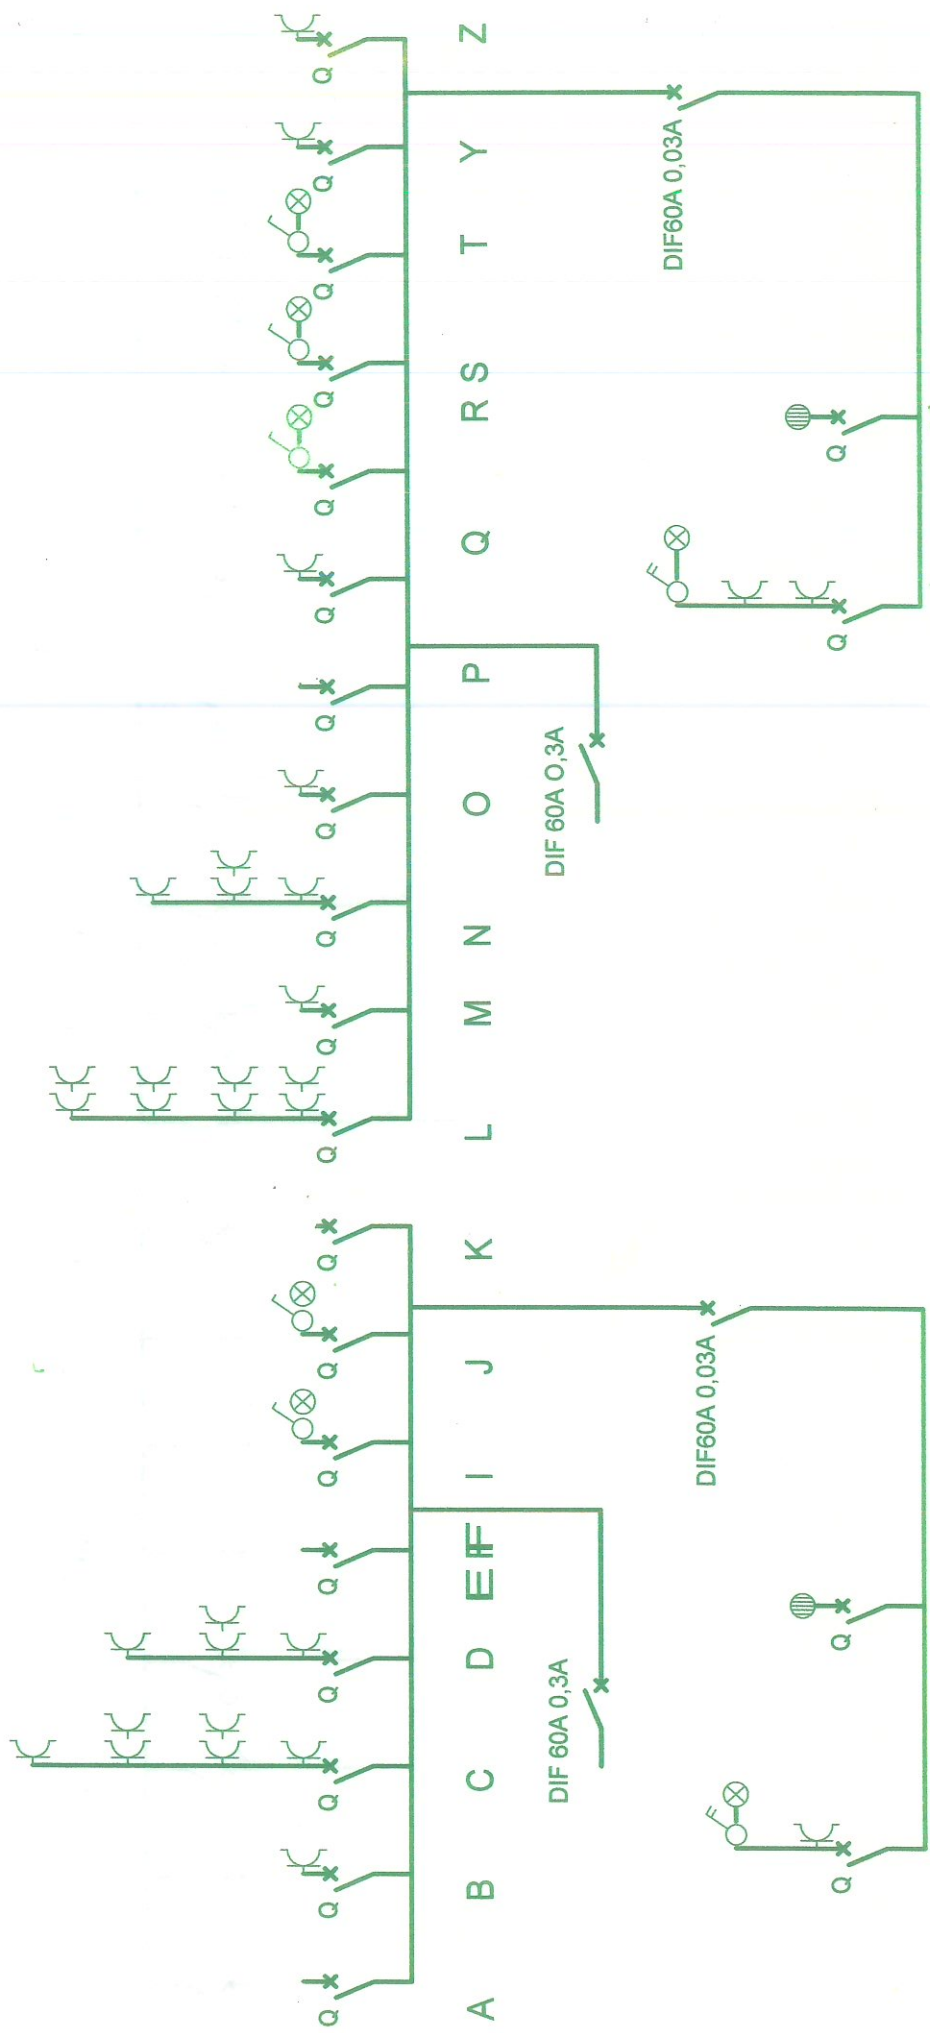

1 2 3 4 5 6 7 8

A B C D E F

Désignation du dossier	Rue des fontaines 4 Oreye			Date	Modifications	Date dossier	3/11/10		
	Désignation du folio	Rue des fontaines 4 Oreye				Concepteur		Date folio	3/11/10
		Concepteur	Régis de chausse			Réalisateur		Vérificateur	1/1
CE FOLIO A ETE REALISE AVEC LE LOGICIEL SEE TECHNICAL DU GROUPE IGE-XAO									

Coffret "2" étages

Concepteur		Date	Modifications		Date dossier
Réalisateur					3/11/10
Vérificateur					Date folio
					5/11/10
					5 / 5
CE FOLIO A ETE REALISE AVEC LE LOGICIEL SEE TECHNICAL DU GROUPE IGE-XAO					

Date dossier	3/11/10	Date	Concepteur	Date	Modifications	Date dossier	3/11/10
	Date folio						3/11/10
Rue des fontaines 4 Oreya				Apr étage.			
Rue des fontaines 4 Oreya				2 / 2			

CE FOLIO A ETE REALISE AVEC LE LOGICIEL SEE TECHNICAL DU GROUPE IGE-XAO

Date dossier	3/1/10	Date	Concepteur	Date	Modifications	Date dossier	3/1/10
	Date folio						5/1/10
Rue des fontaines 4 Oreya		Rue des fontaines 4 Oreya		Rue des fontaines 4 Oreya		4 / 4	
Rue des fontaines 4 Oreya		Rue des fontaines 4 Oreya		Rue des fontaines 4 Oreya		4 / 4	