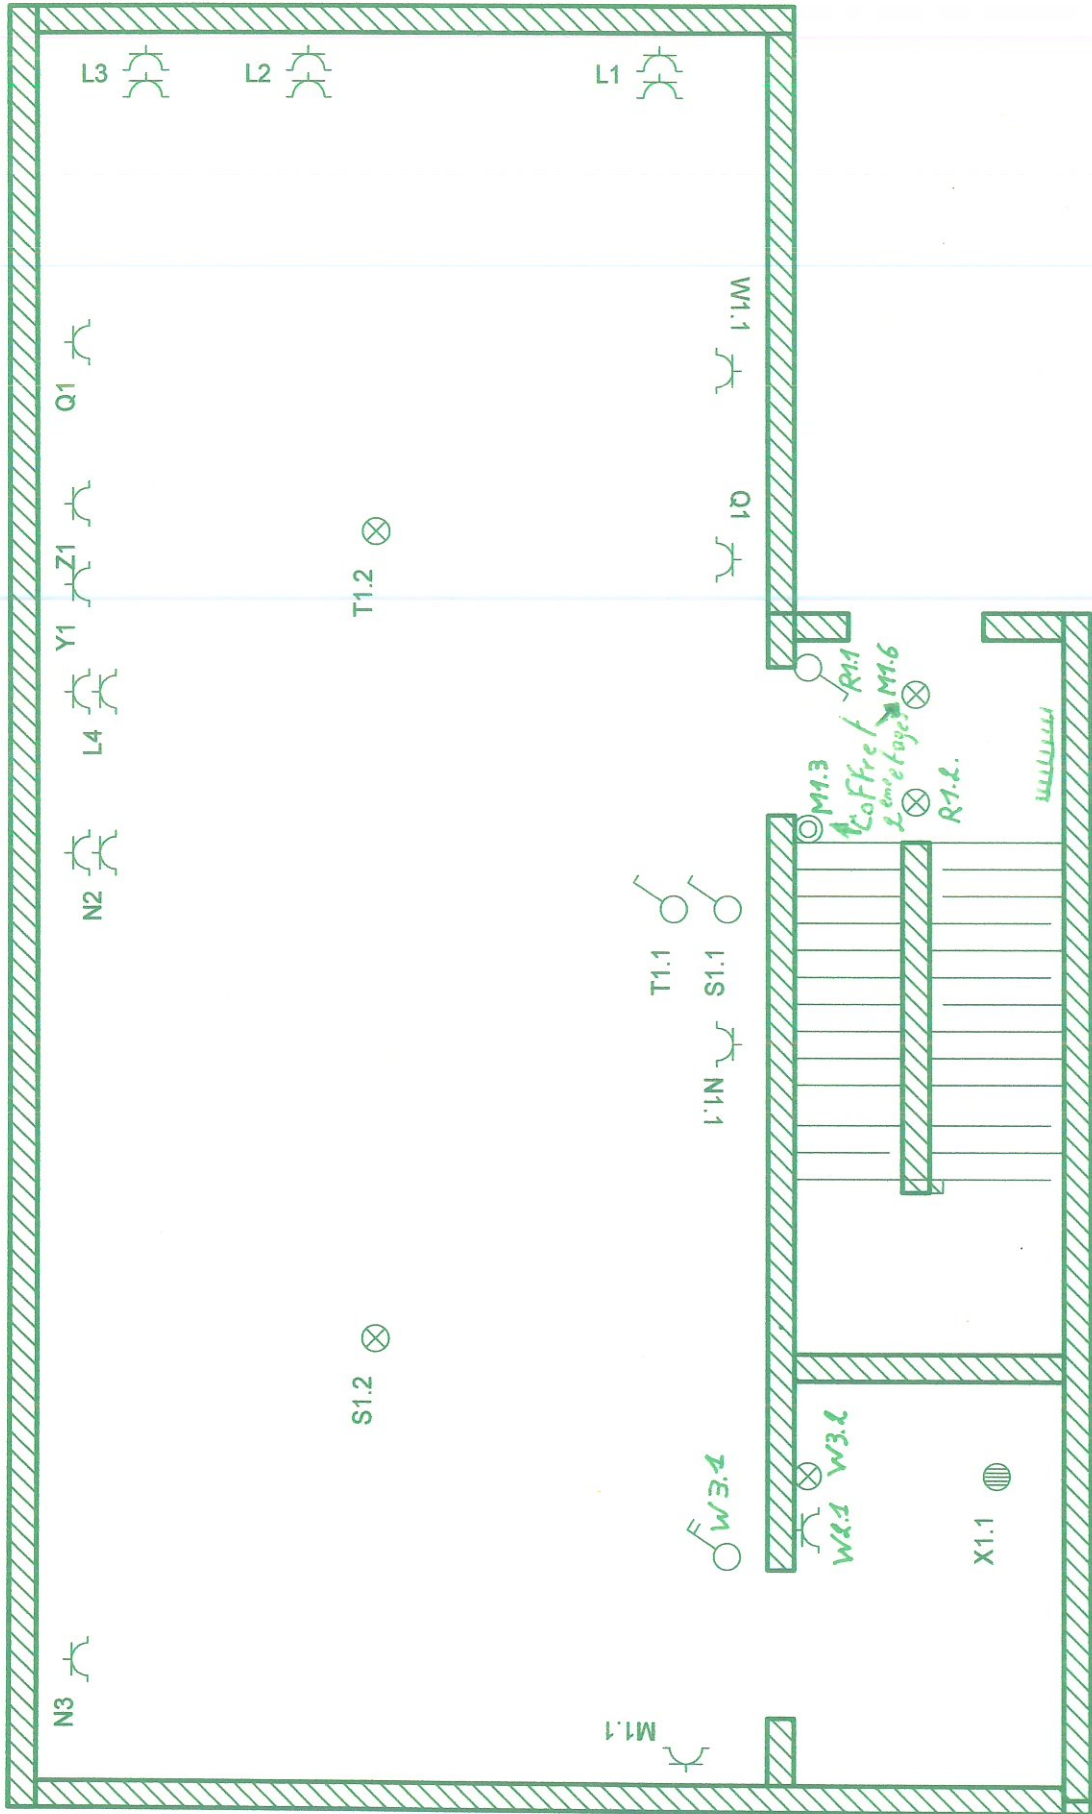

1 2 3 4 5 6 7 8

A B C D E F

Désignation du dossier	Rue des fontaines 4 Oreye			Date	Modifications	Date dossier	3/11/10		
	Désignation du folio	Rue des fontaines 4 Oreye				Concepteur		Date folio	3/11/10
		Concepteur	Régis de chausse			Réalisateur		Vérificateur	1/1
CE FOLIO A ETE REALISE AVEC LE LOGICIEL SEE TECHNICAL DU GROUPE IGE-XAO									