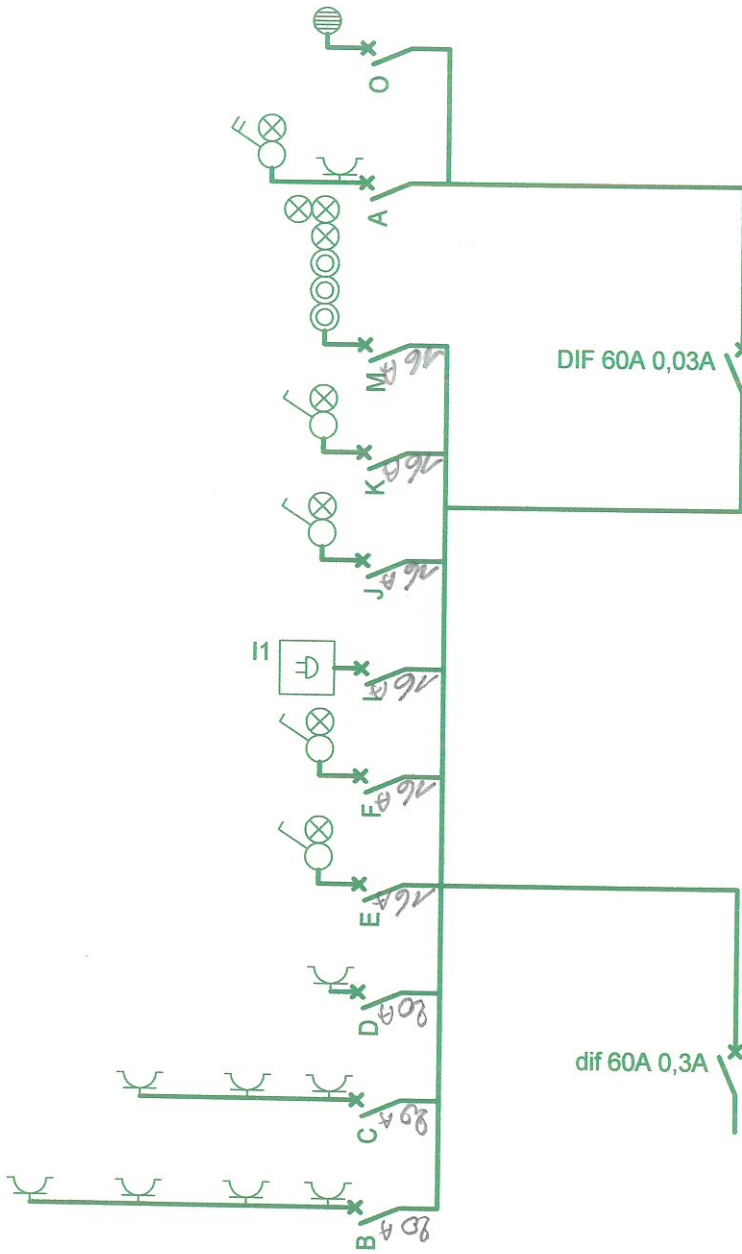

1 2 3 4 5 6 7 8

A B C D E F

Désignation du dossier	Rue des fontaines 4 Oreye			Date	Modifications	Date dossier	3/11/10		
	Désignation du folio	Rue des fontaines 4 Oreye				Concepteur		Date folio	3/11/10
		Concepteur	Régis de chausse			Réalisateur		Vérificateur	1/1
CE FOLIO A ETE REALISE AVEC LE LOGICIEL SEE TECHNICAL DU GROUPE IGE-XAO									

Coffret "2" étages

Concepteur		Date	Modifications		Date dossier
Réalisateur					3/11/10
Vérificateur					Date folio
					5/11/10
					5 / 5
CE FOLIO A ETE REALISE AVEC LE LOGICIEL SEE TECHNICAL DU GROUPE IGE-XAO					

Date dossier	3/11/10	Date	Concepteur	Date	Modifications	Date dossier	3/11/10
	Date folio						3/11/10
Rue des fontaines 4 Oreya				Apr étage.			
Rue des fontaines 4 Oreya				2 / 2			

CE FOLIO A ETE REALISE AVEC LE LOGICIEL SEE TECHNICAL DU GROUPE IGE-XAO