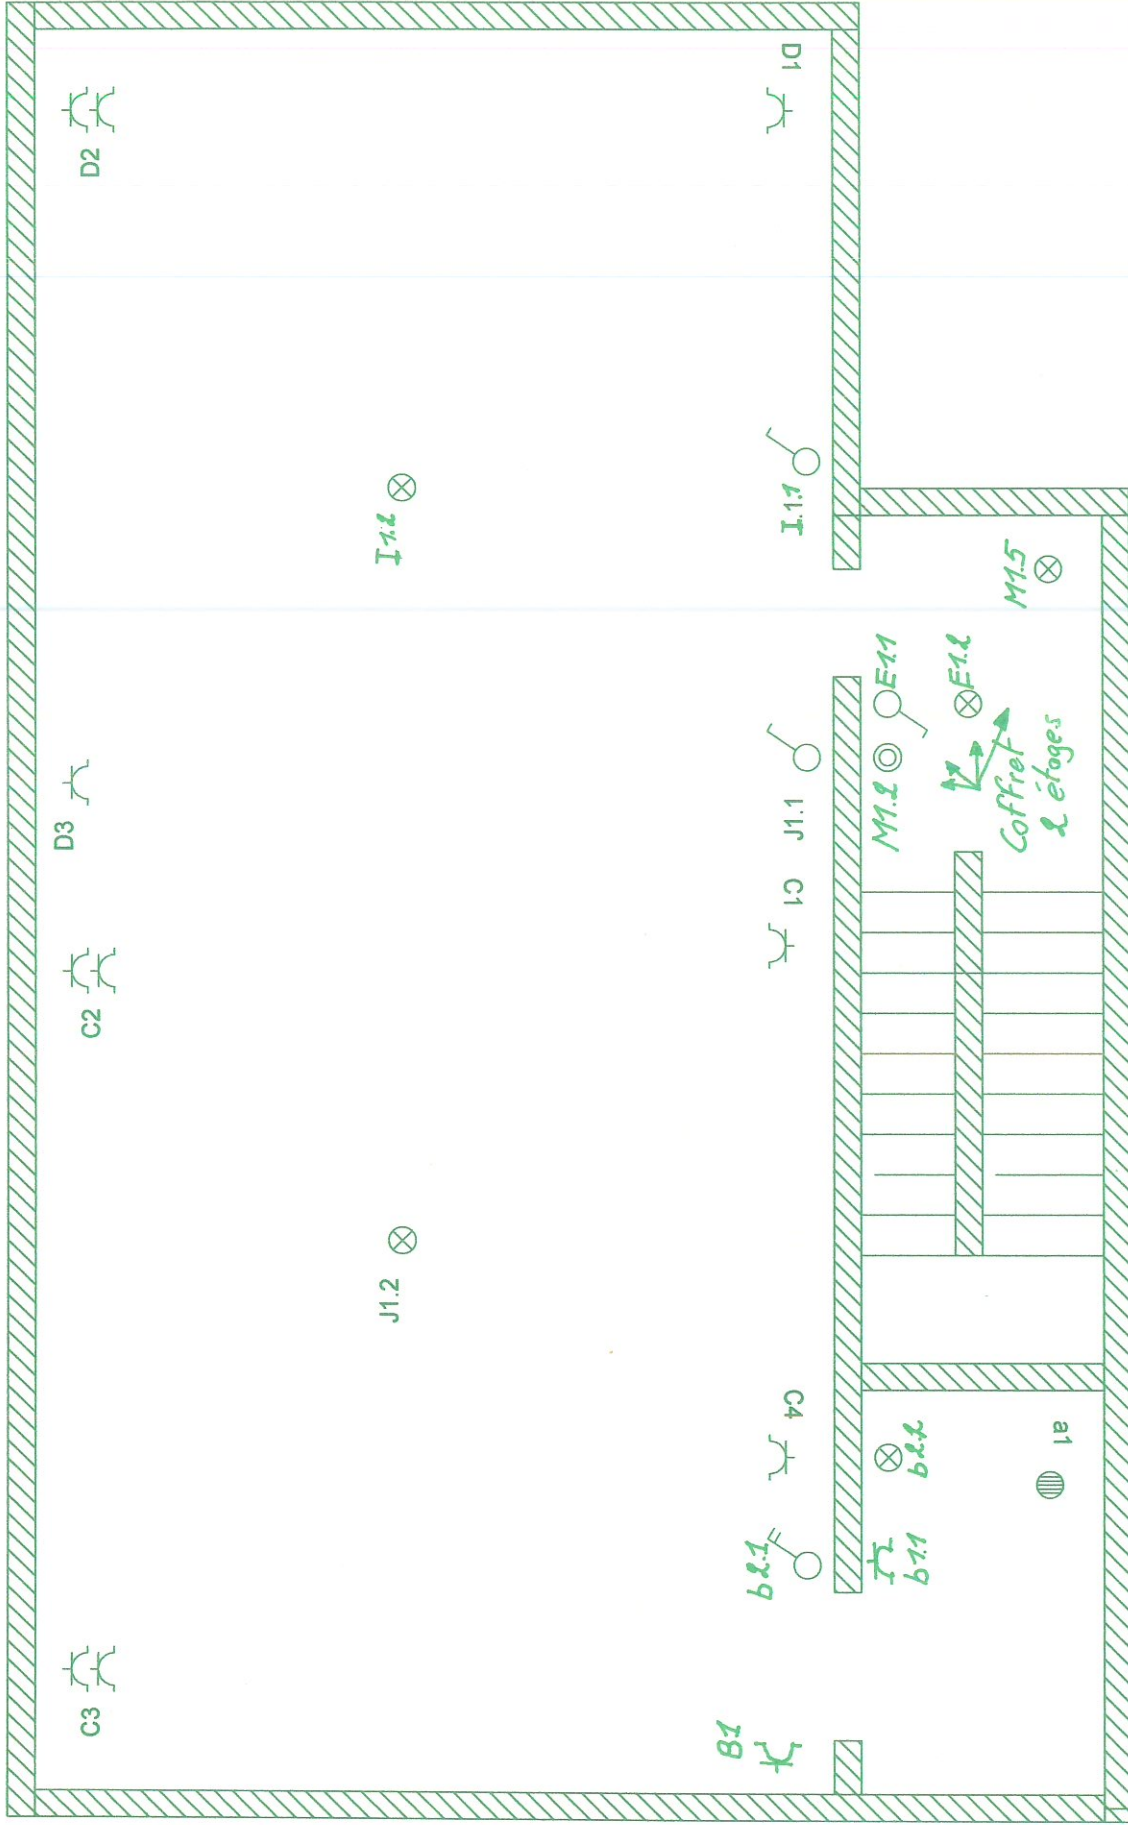

Date dossier	3/11/10	Date	Concepteur	Date	Modifications	Date dossier	3/11/10		
	Date folio						3/11/10	Date folio	3/11/10
Rue des fontaines 4 Oreya				Apr étage.					
Rue des fontaines 4 Oreya				2 / 2					

CE FOLIO A ETE REALISE AVEC LE LOGICIEL SEE TECHNICAL DU GROUPE IGE-XAO