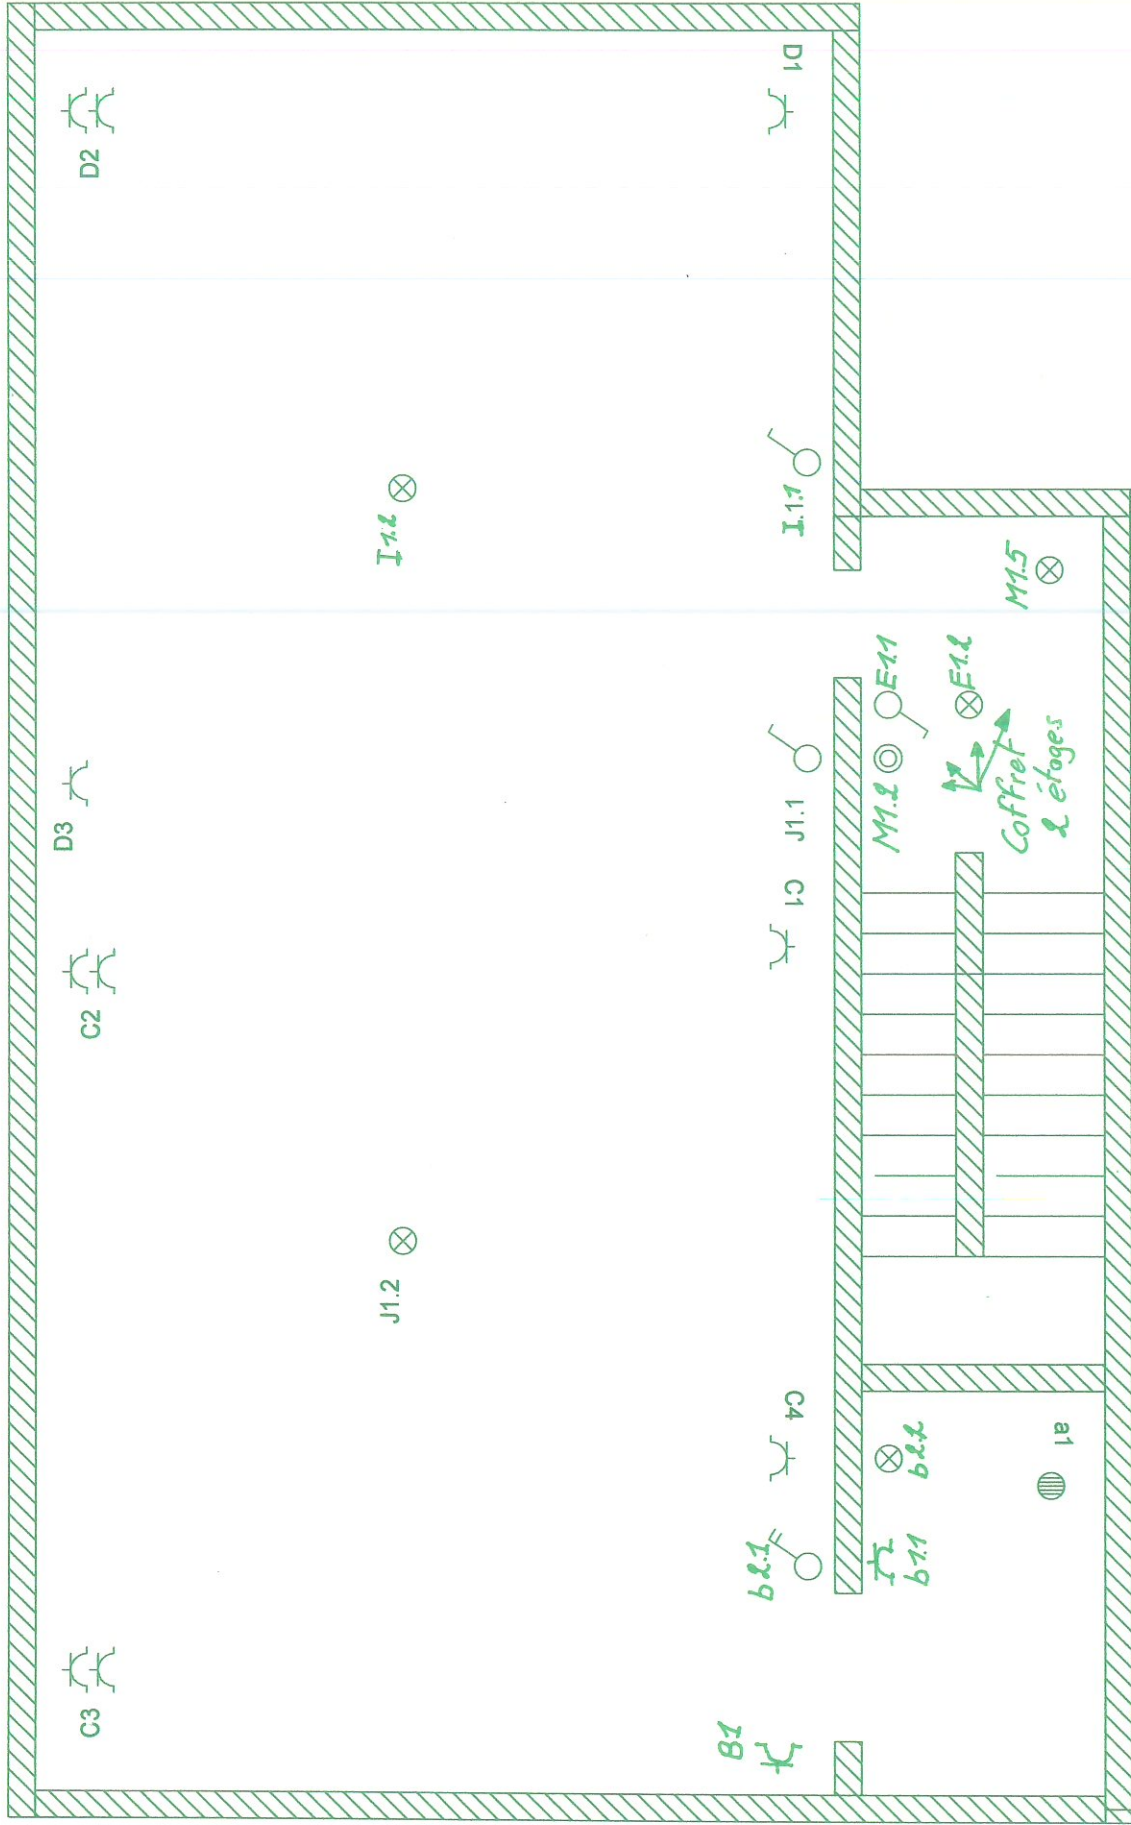

Désignation du dossier	Rue des fontaines 4 Oreya			Concepteur	Date	Modifications	Date dossier
	Rue des fontaines 4 Oreya			Réalisateur		<i>per étage</i>	3/11/10
Désignation du folio				Vérificateur			Date folio
							3/11/10
CE FOLIO A ETE REALISE AVEC LE LOGICIEL SEE TECHNICAL DU GROUPE IGE-YAO							
							2 / 2