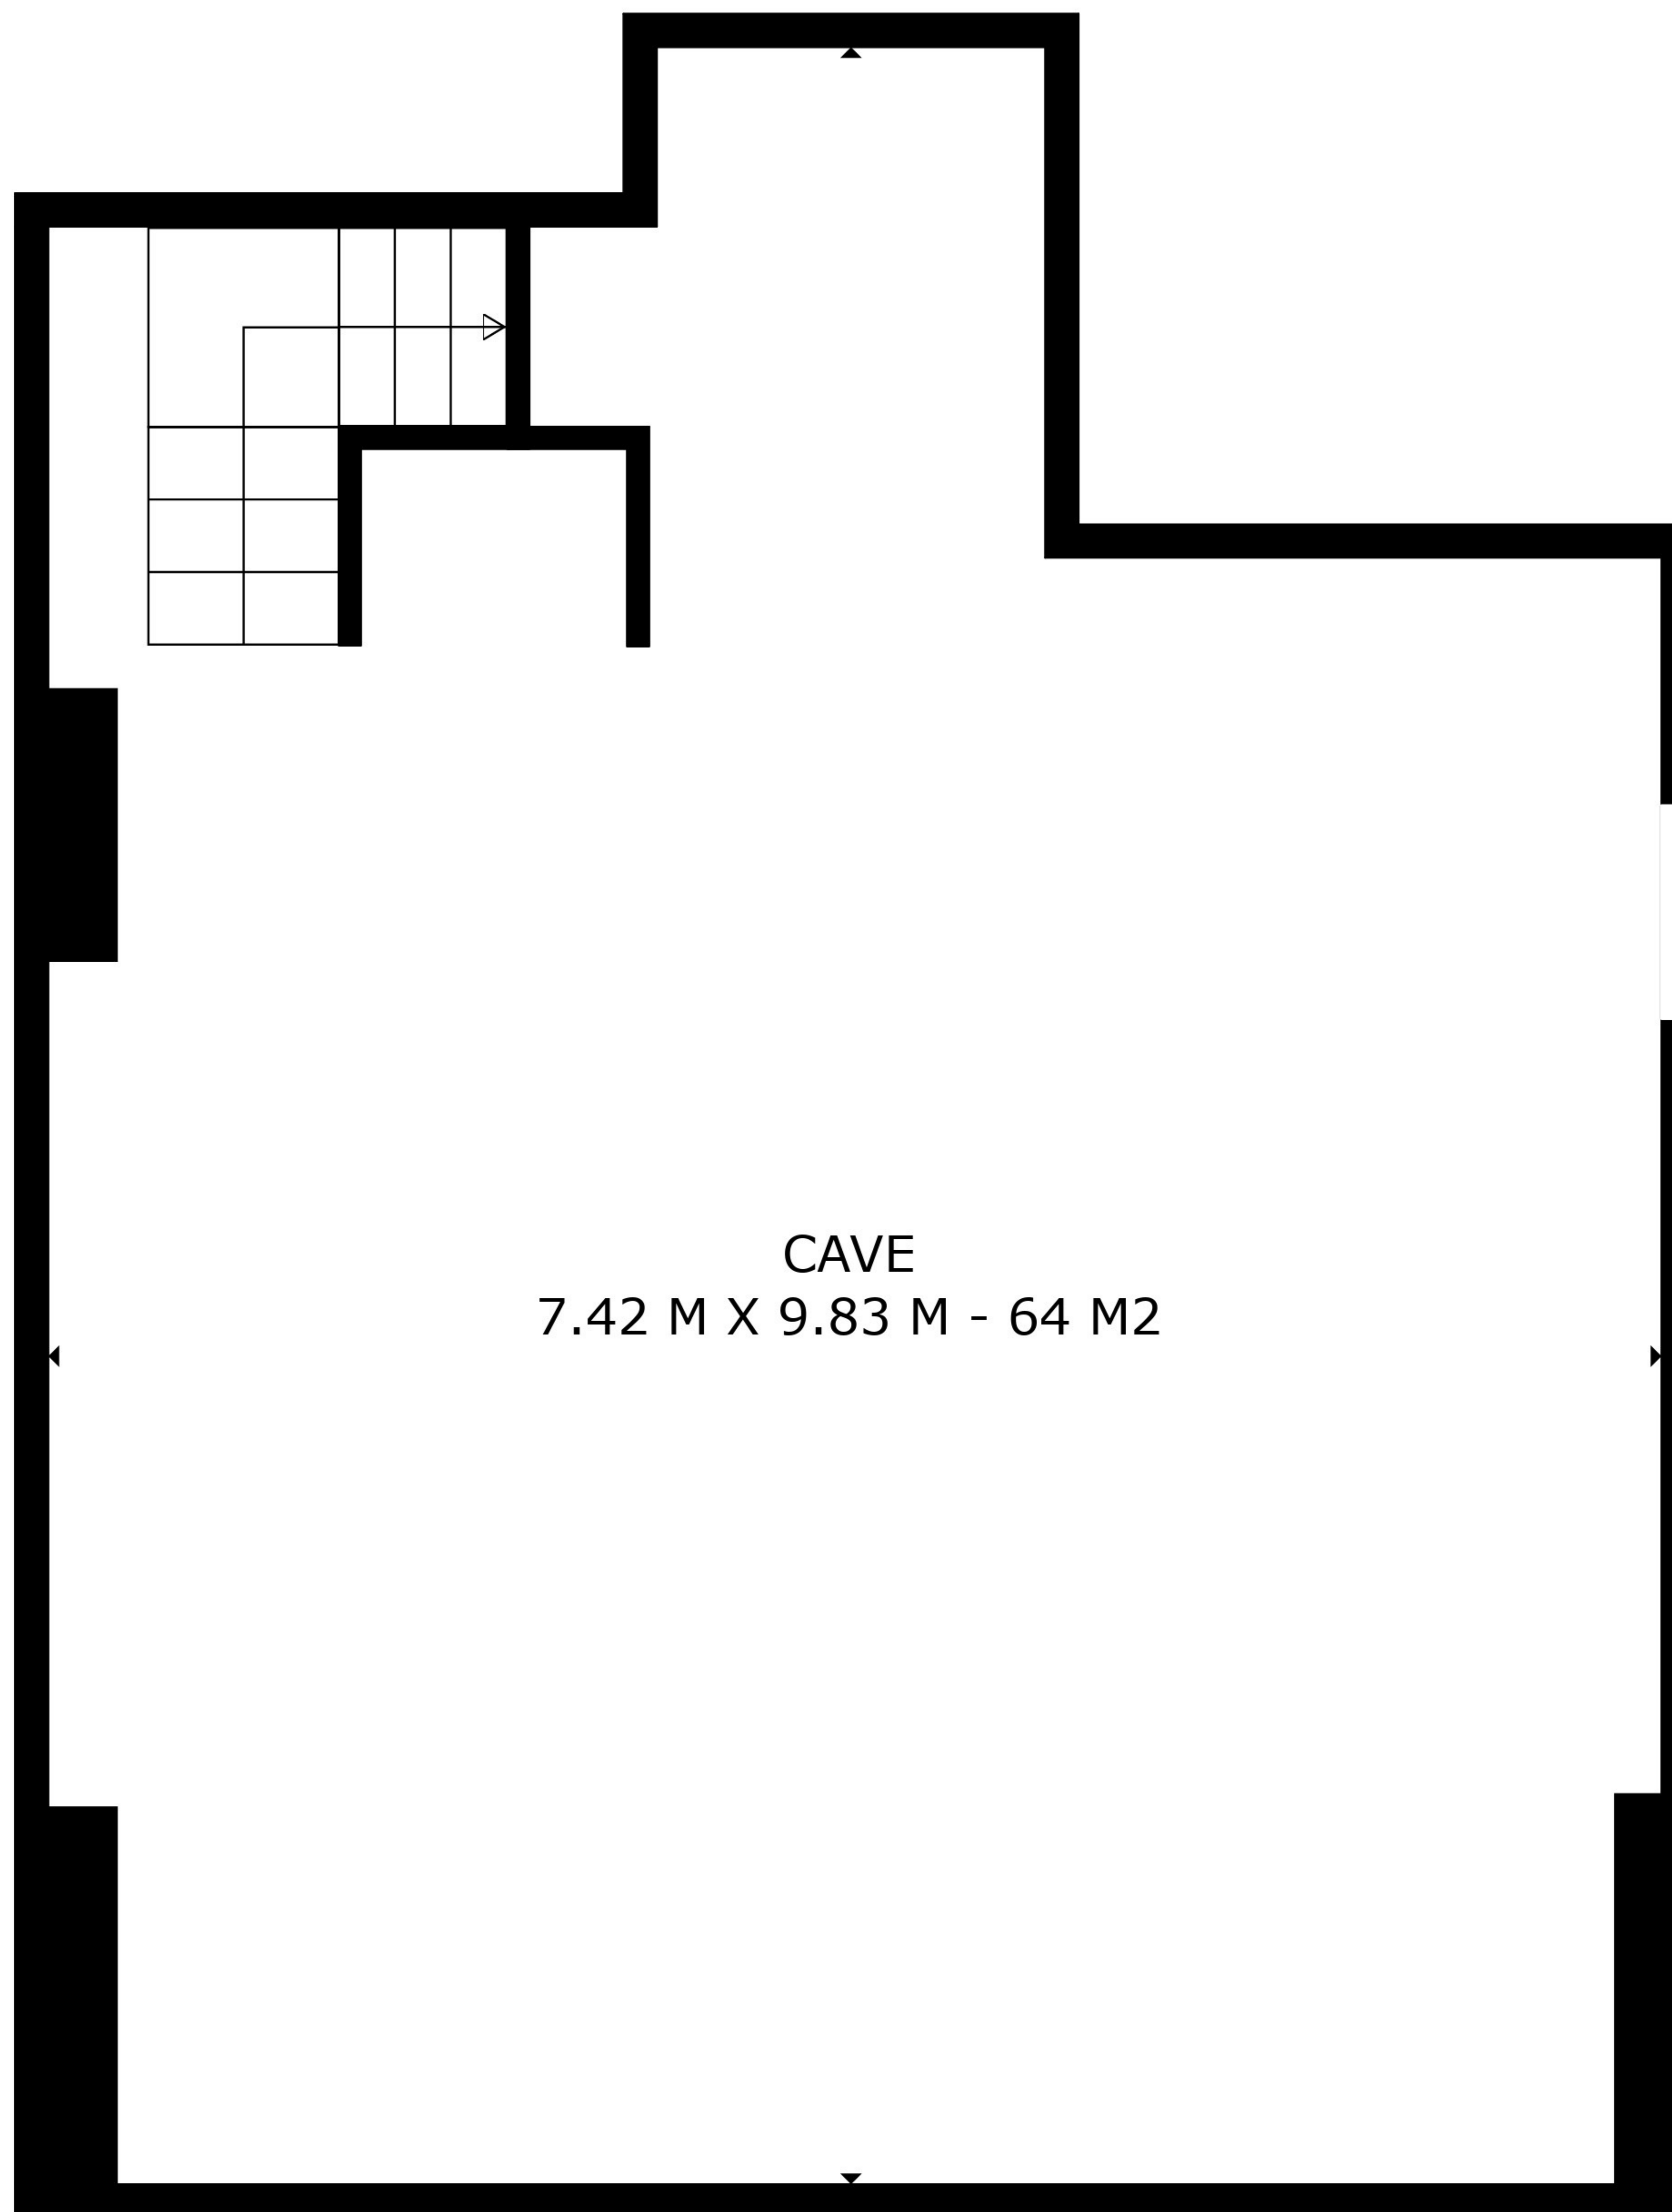

SURFACE TOTALE: 4 m2

SOUS-SOL: 0 m2, ÉTAGE 2: 4 m2

SURFACES NON COMPRIS: CAVE: 64 m2, CHAMBRE: 54 m2

LES PLANS SONT FOURNIS À TITRE D'INFORMATIONS - NE SONT PAS CONTRACTUELS

CAVE
7.42 M X 9.83 M - 64 M2

SURFACE TOTALE: 4 m2
SOUS-SOL: 0 m2, ÉTAGE 2: 4 m2
SURFACES NON COMPRISES: CAVE: 64 m2, CHAMBRE: 54 m2