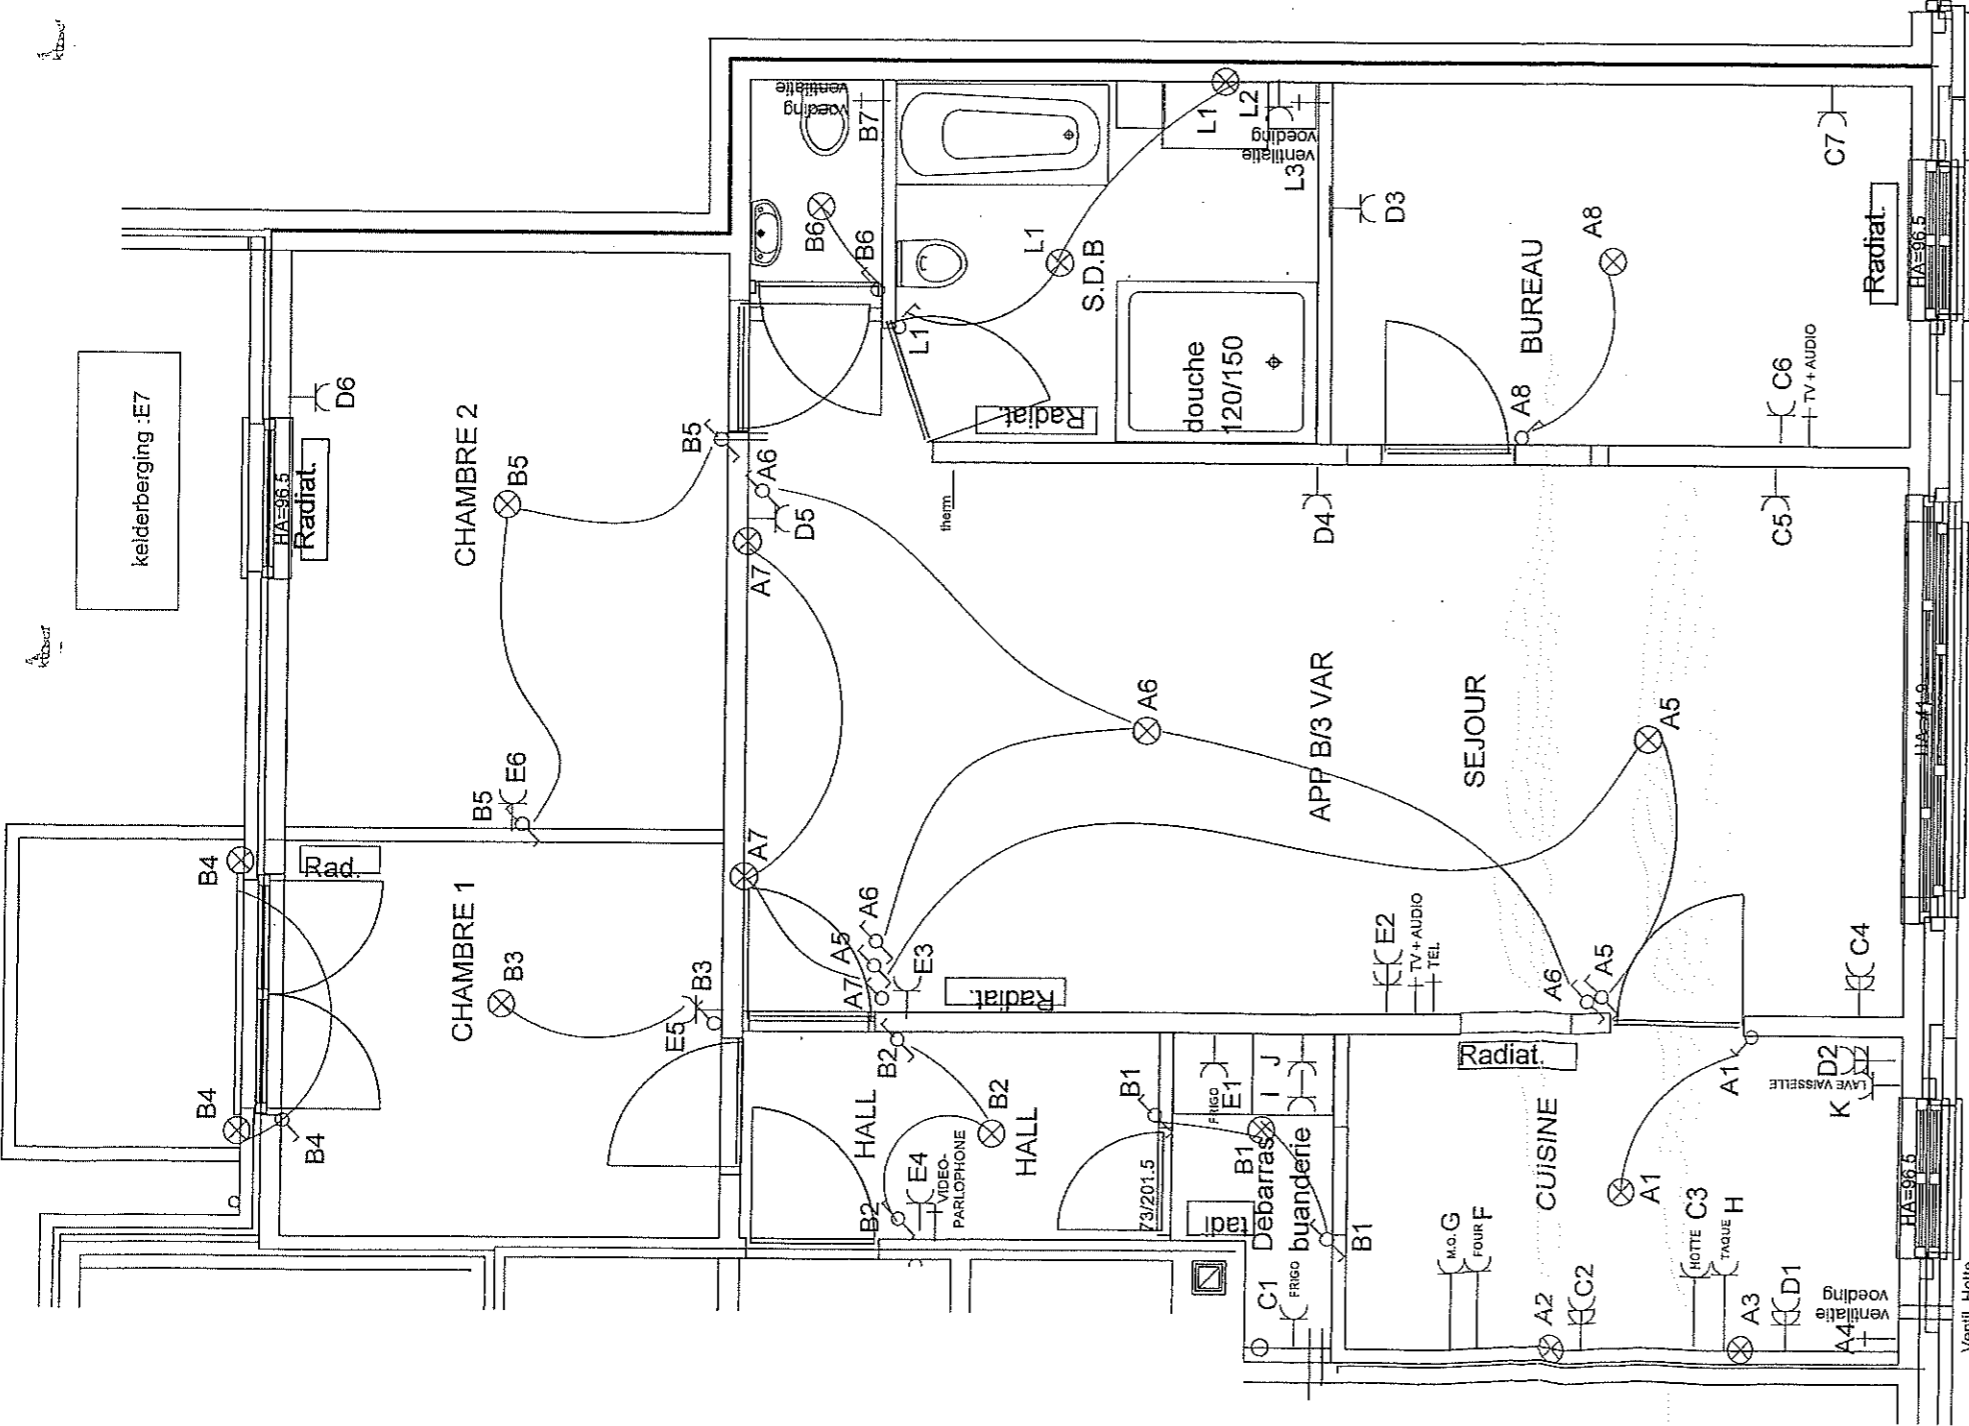

APPARTEMENT B3

kelderberging :E7

LIGGING	Res. "FLORENCE" Rue de Huy 4/3.2 4280 HANNUT
BOUWHEER	SA Sowalco
WERKEN	ELEKTRICITEITSWERKEN
INSTALLATEUR	BOULET nv ELEKTRO Overhaemiaan 48 3700 TONGEREN
De verant. voor het uitvoeren van het werk	
Afgelv. erkend keuringsorganisme	
6.10.7.../2010	