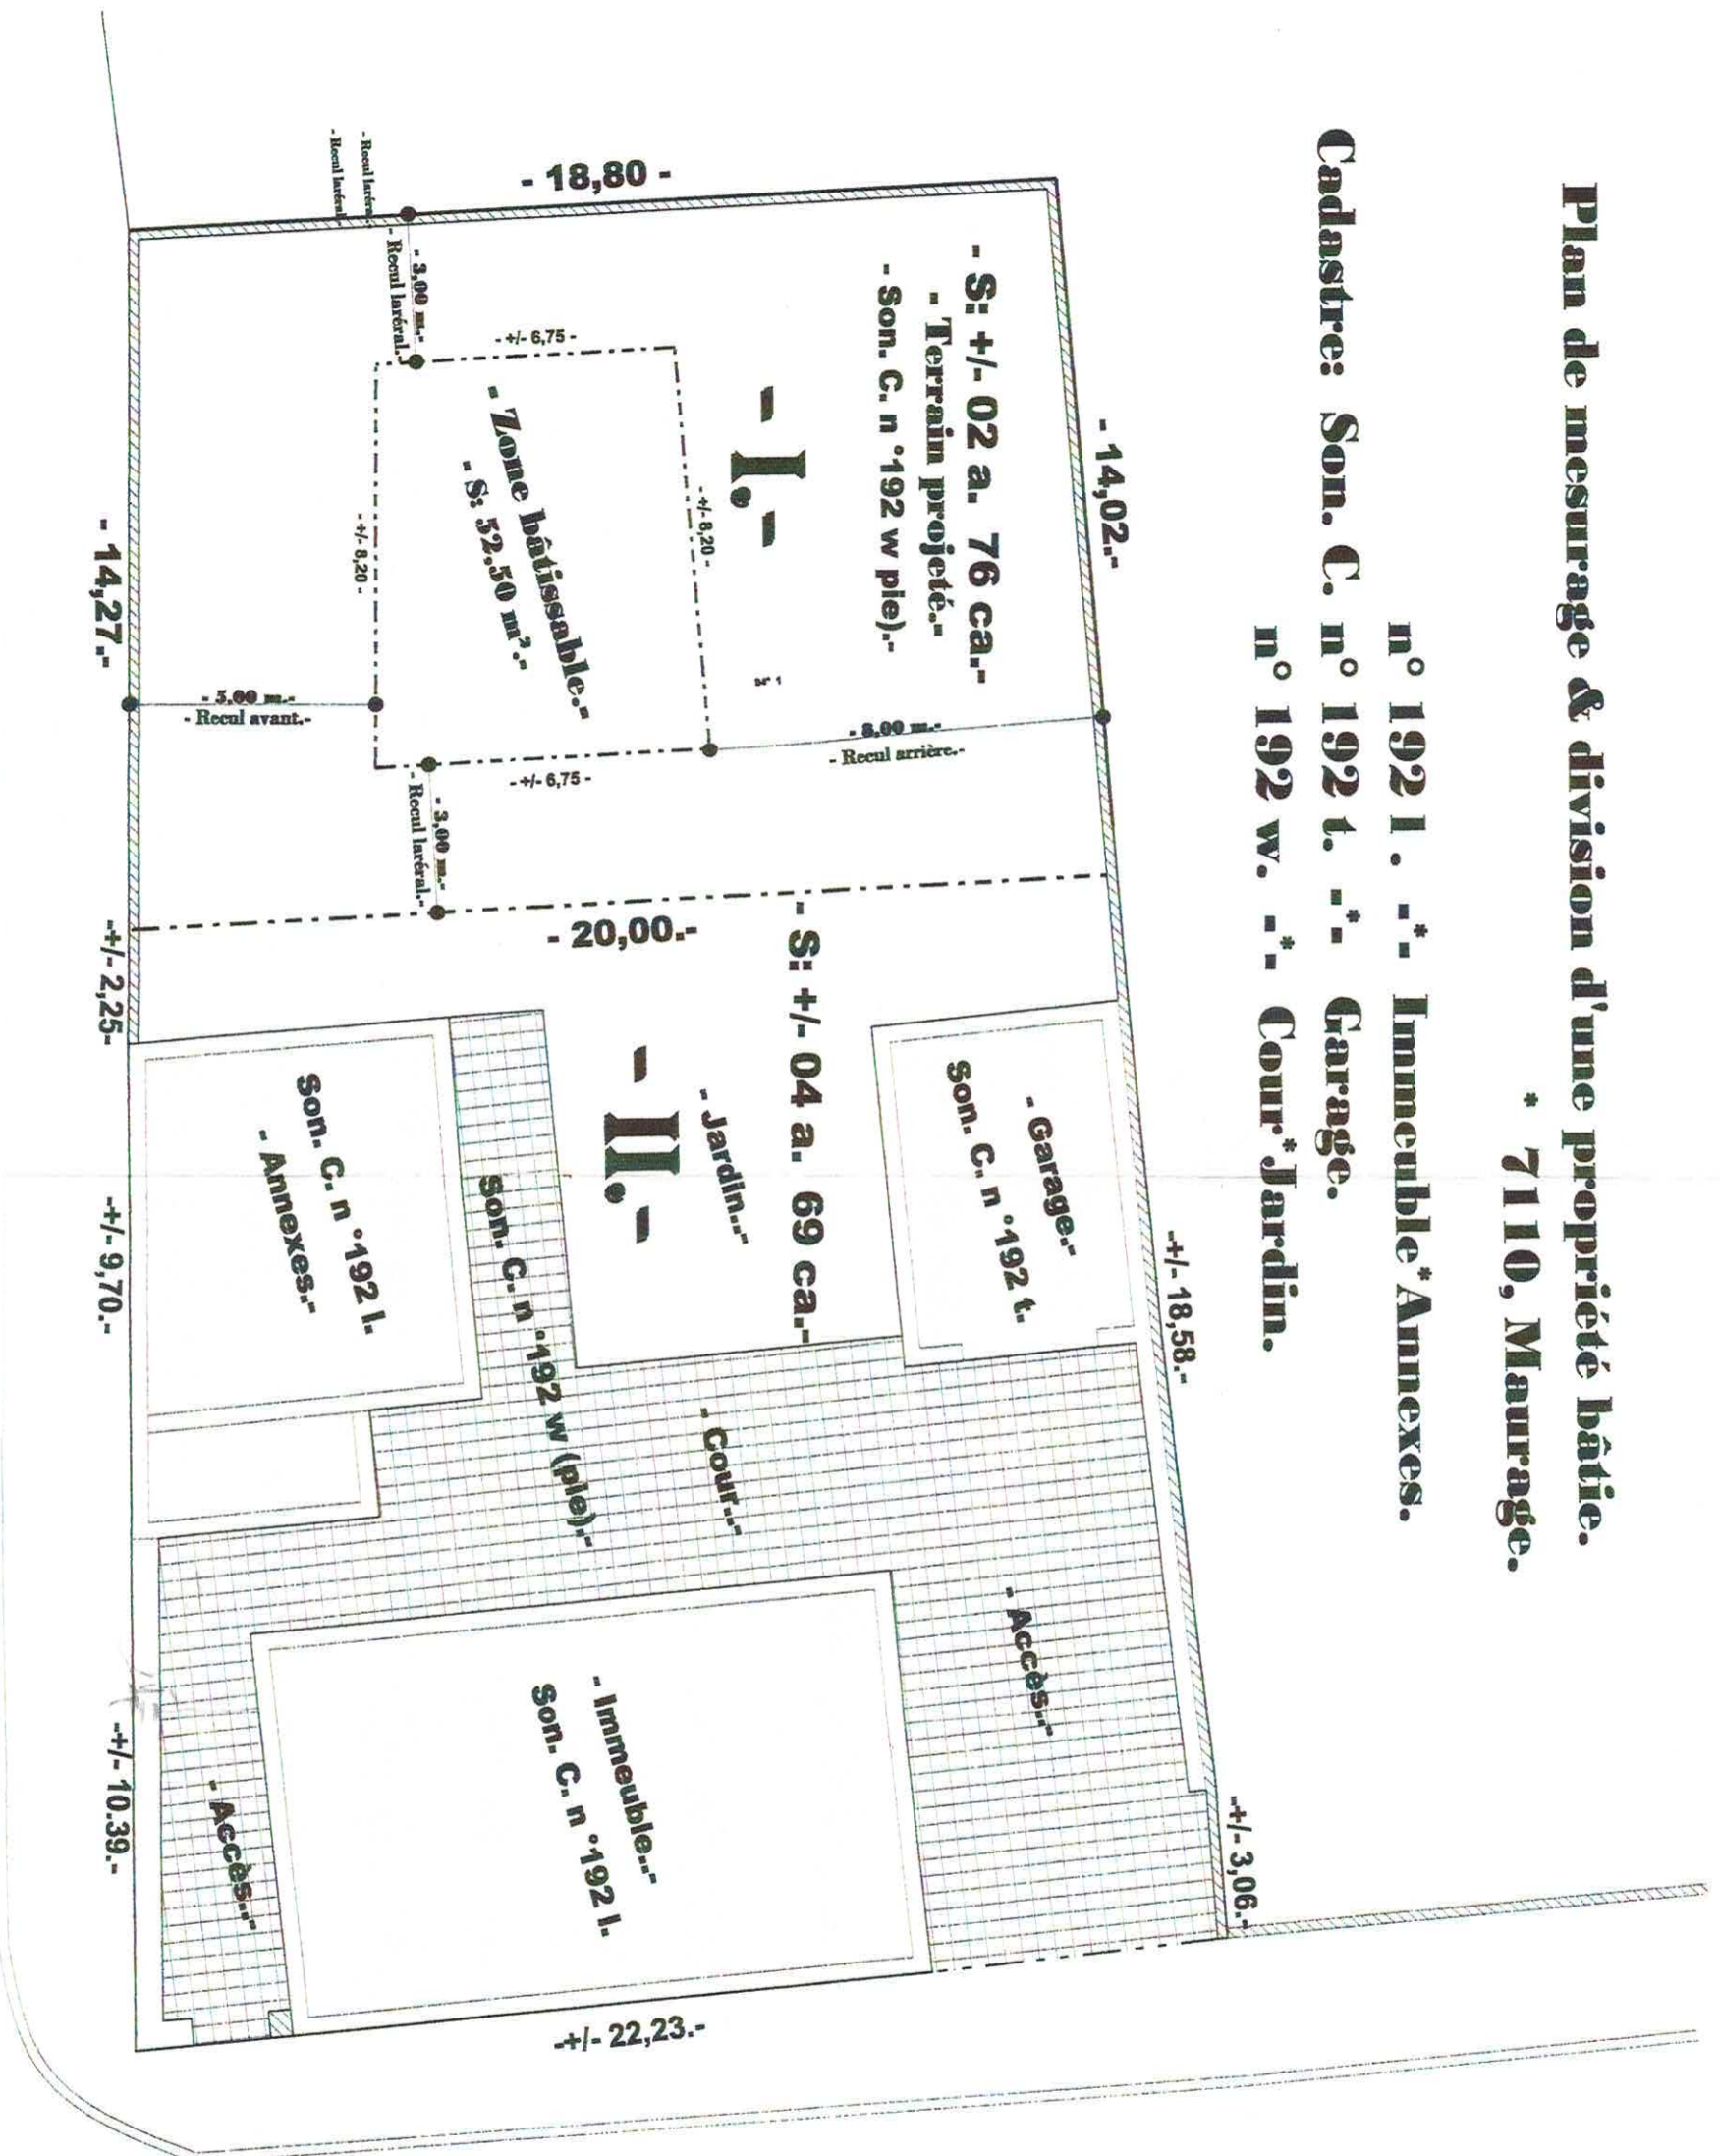

Plan de mesurage & division d'une propriété bâtie.
*** 7110, Maurage.**

n° 192 I . - * Immeuble * Annexes.
Cadastre: Son. C. n° 192 t. - * Garage.
n° 192 w. - * Cour * Jardin.

- Ech: 1 / 150. - * - cuculo3 -