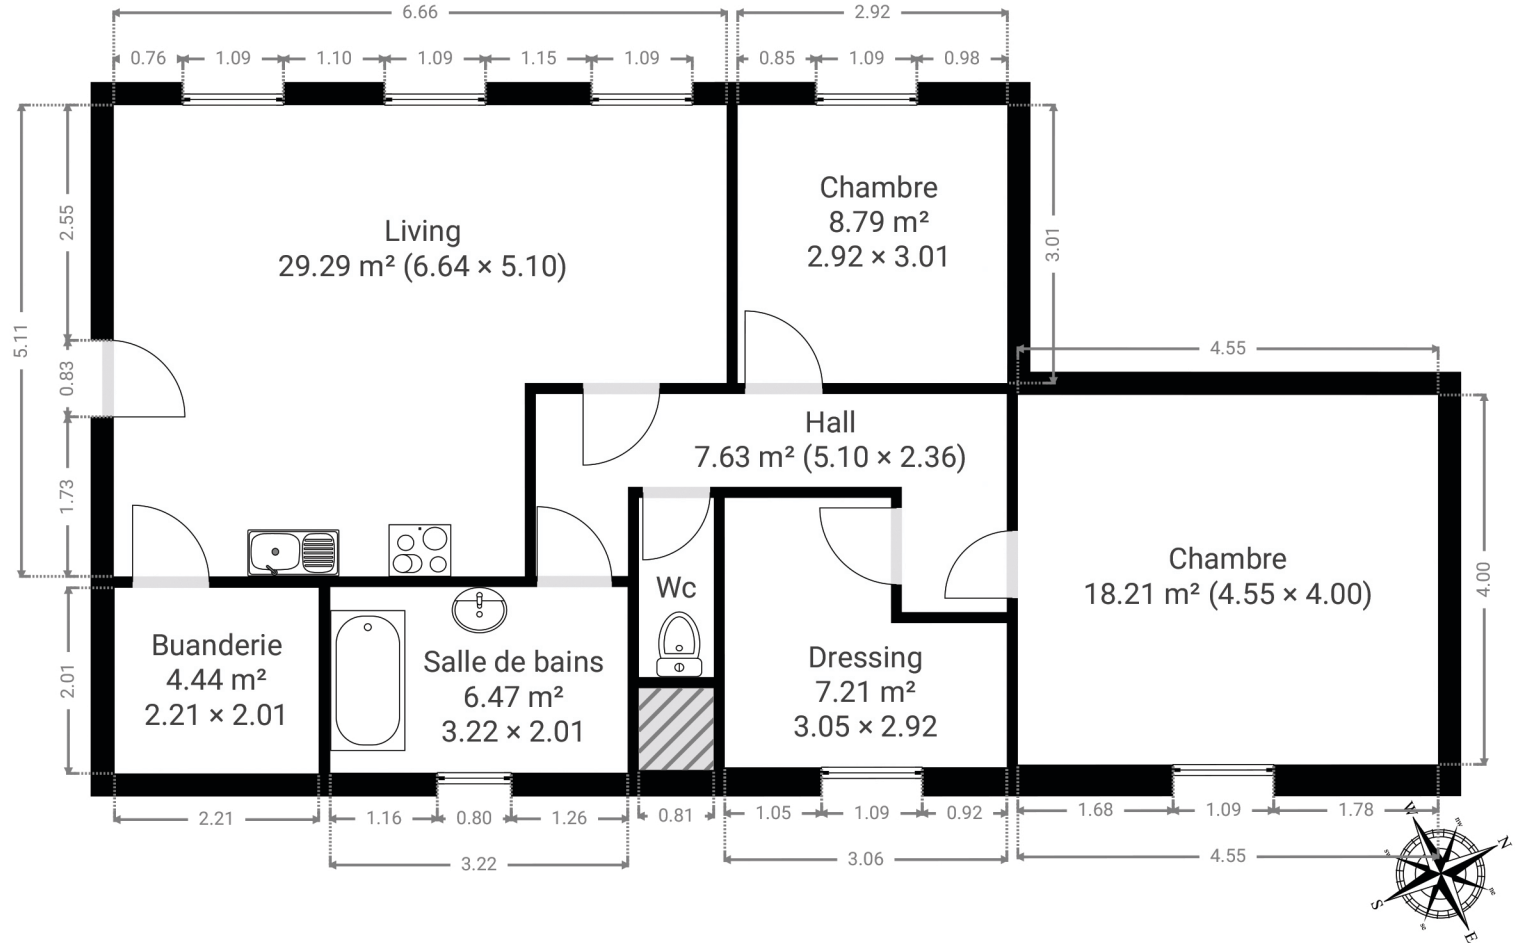

Hotton

CRÉÉ LE
2024-06-14

ADRESSE
Rue de la Scierie 9 boîte 3
6990 Hotton
Luxembourg
Belgique

DÉTAILS
Surface totale : 83.56 m²
Surface habitable : 83.56 m²
Étages : 1
Pièces : 8

Document soumis à titre indicatif et non contractuel.