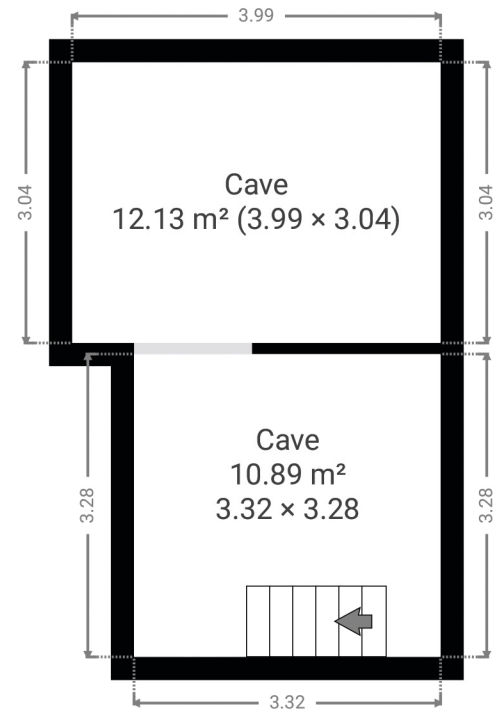

Paliseul

CRÉÉ LE
2024-08-20

ADRESSE
Grand place 13
Paliseul

DÉTAILS
Surface totale : 249.43 m²
Surface habitable : 249.43 m²
Étages : 5
Pièces : 19

Document soumis à titre indicatif et non contractuel.