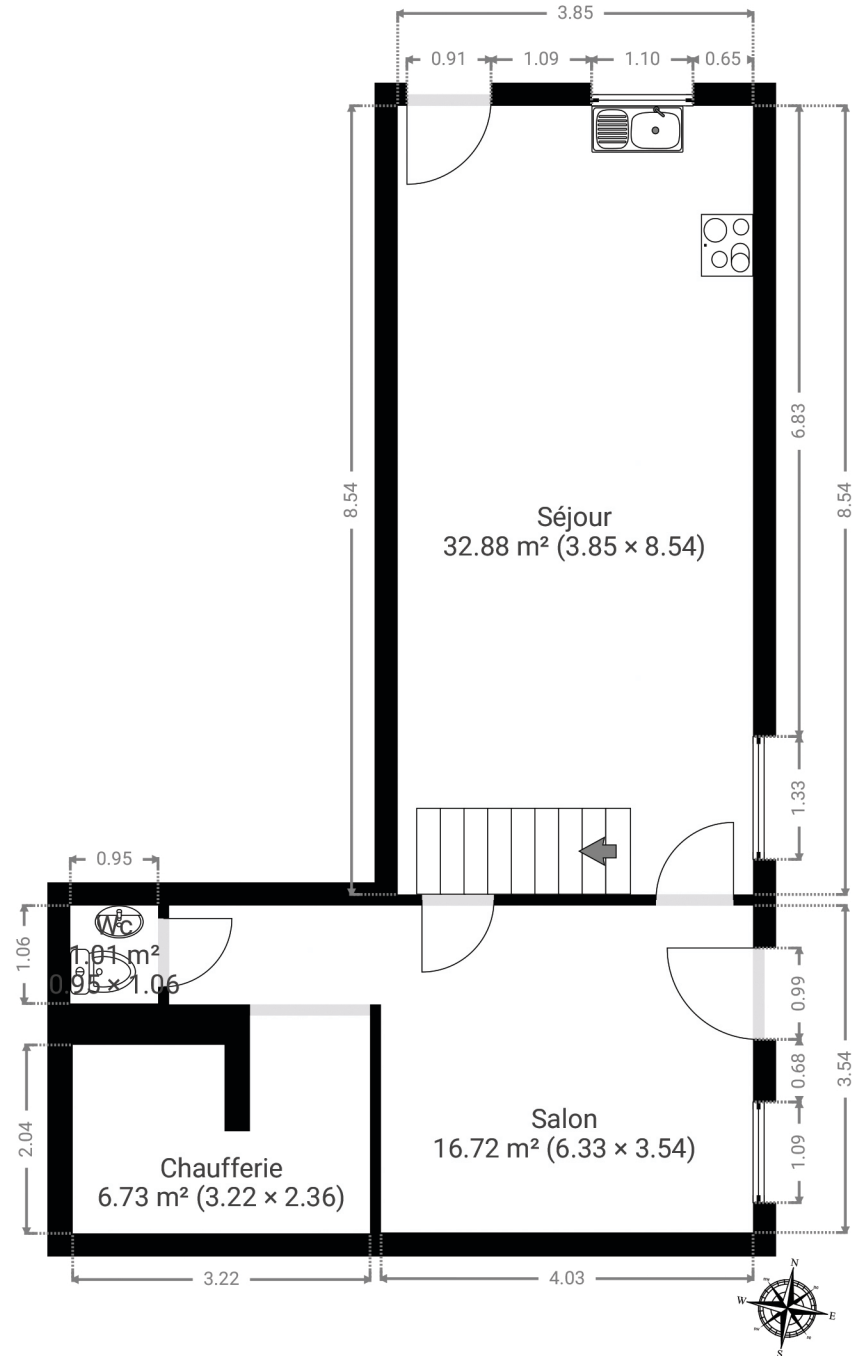

Paliseul

CRÉÉ LE
2024-08-20

ADRESSE
Grand place 13
Paliseul

DÉTAILS
Surface totale : 249.43 m²
Surface habitable : 249.43 m²
Étages : 5
Pièces : 19

▼ Rez-de-chaussée

SURFACE TOTALE : 57.33 m² • SURFACE HABITABLE : 57.33 m² • PIÈCES : 4