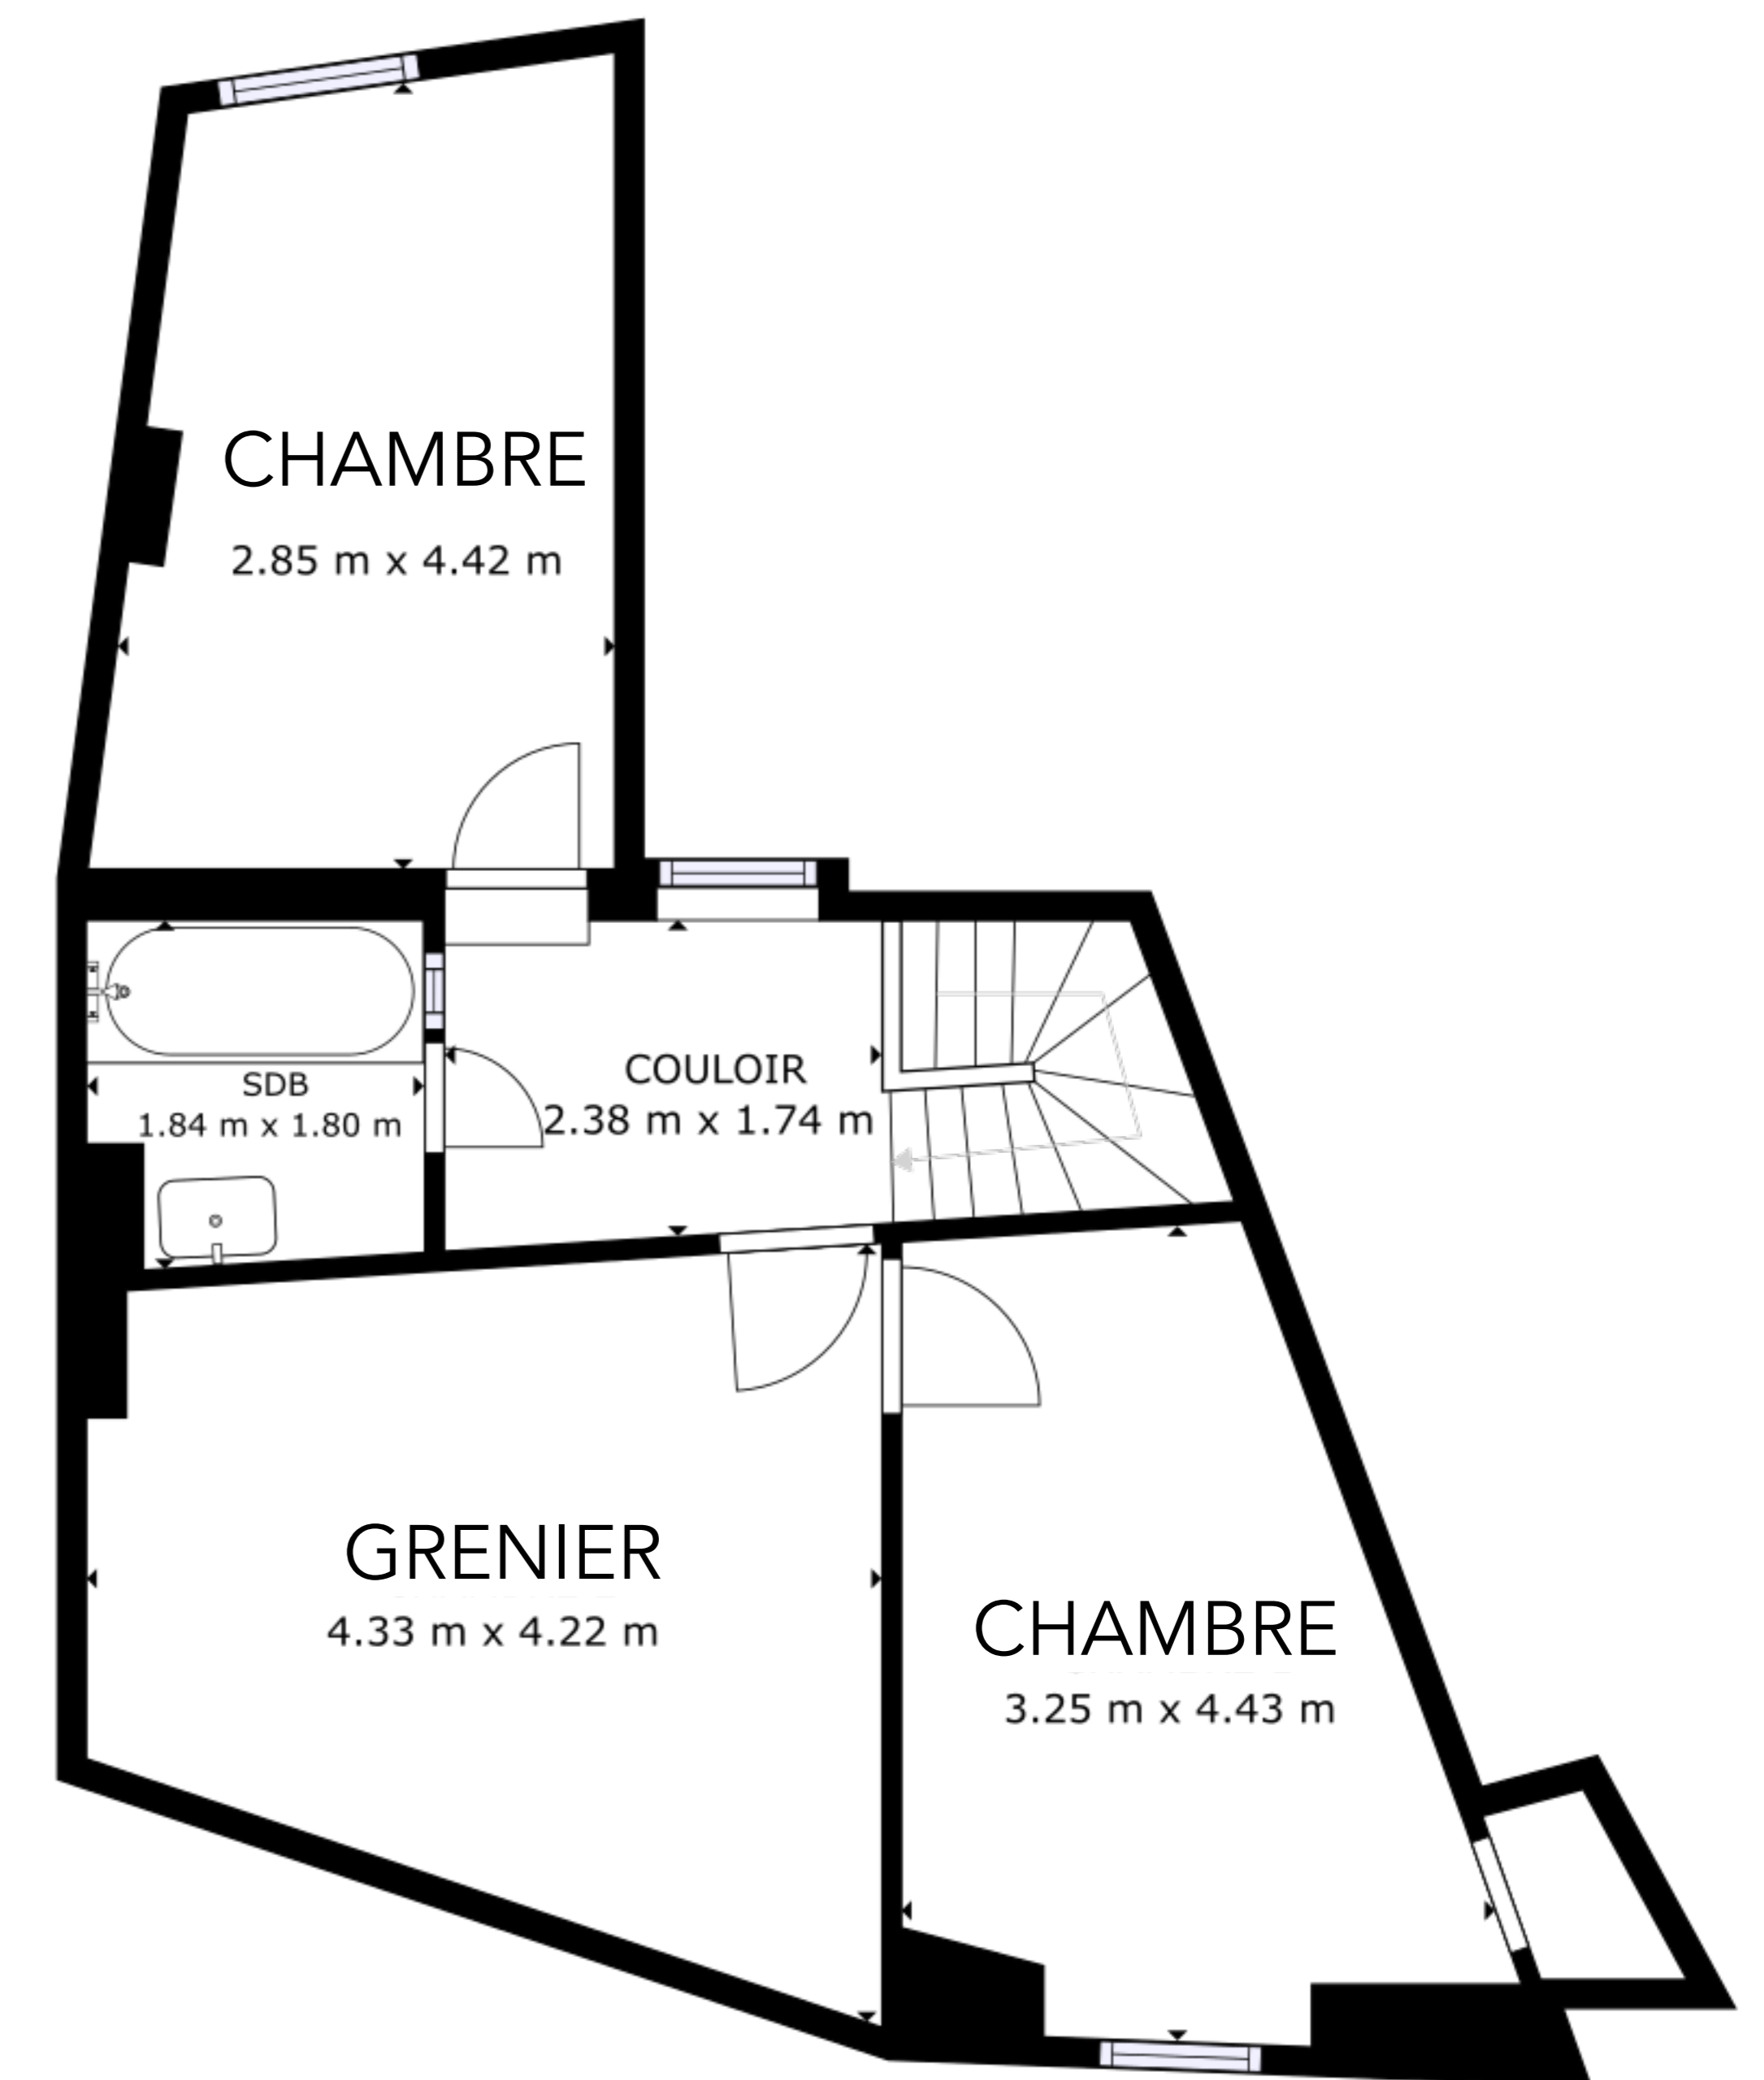

ÉTAGE 1

ÉTAGE 2

ÉTAGE 3

SURFACE INTERIEURE BRUTE
ÉTAGE 1: 51.02 m², ÉTAGE 2: 53.97 m², ÉTAGE 3: 50.92 m²
SURFACE TOTALE: 155.91 m²

LES TAILLES ET DIMENSIONS SONT APPROXIMATIVES, LES DONNÉES RÉELLES PEUVENT VARIER