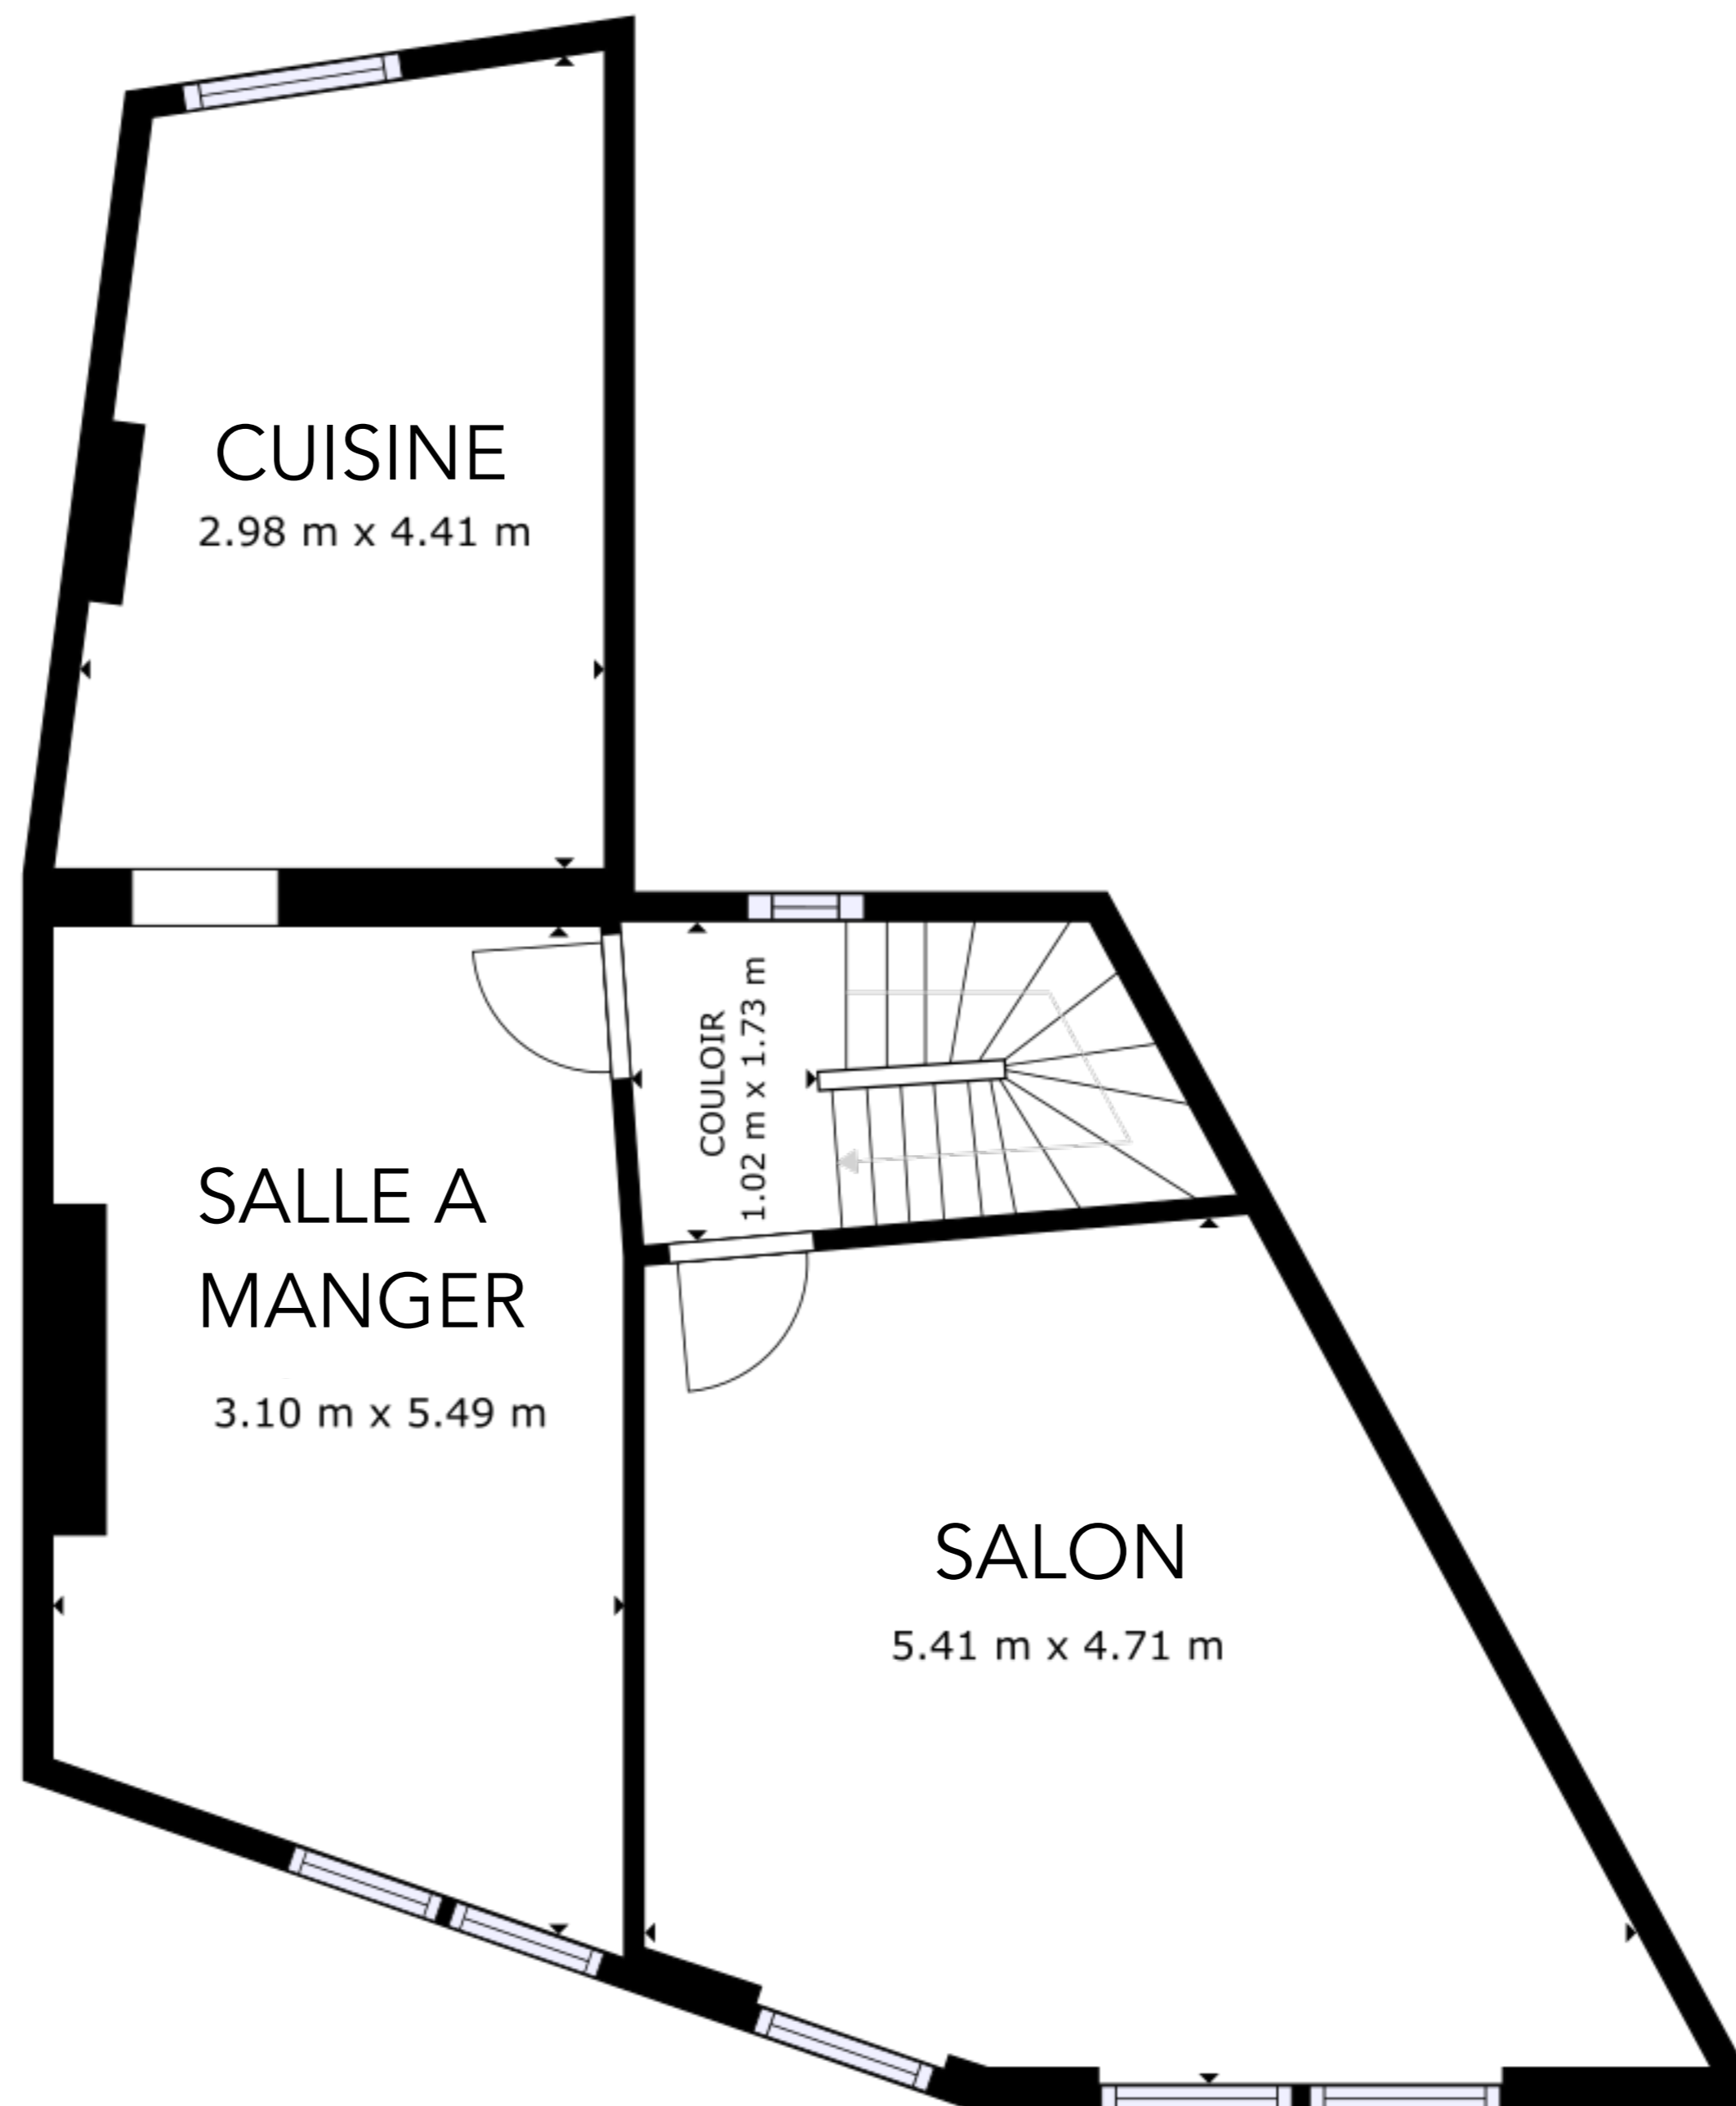

ÉTAGE 1

ÉTAGE 2

ÉTAGE 3

SURFACE INTERIEURE BRUTE
ÉTAGE 1: 51.02 m², ÉTAGE 2: 53.97 m², ÉTAGE 3: 50.92 m²
SURFACE TOTALE: 155.91 m²

LES TAILLES ET DIMENSIONS SONT APPROXIMATIVES, LES DONNÉES RÉELLES PEUVENT VARIER