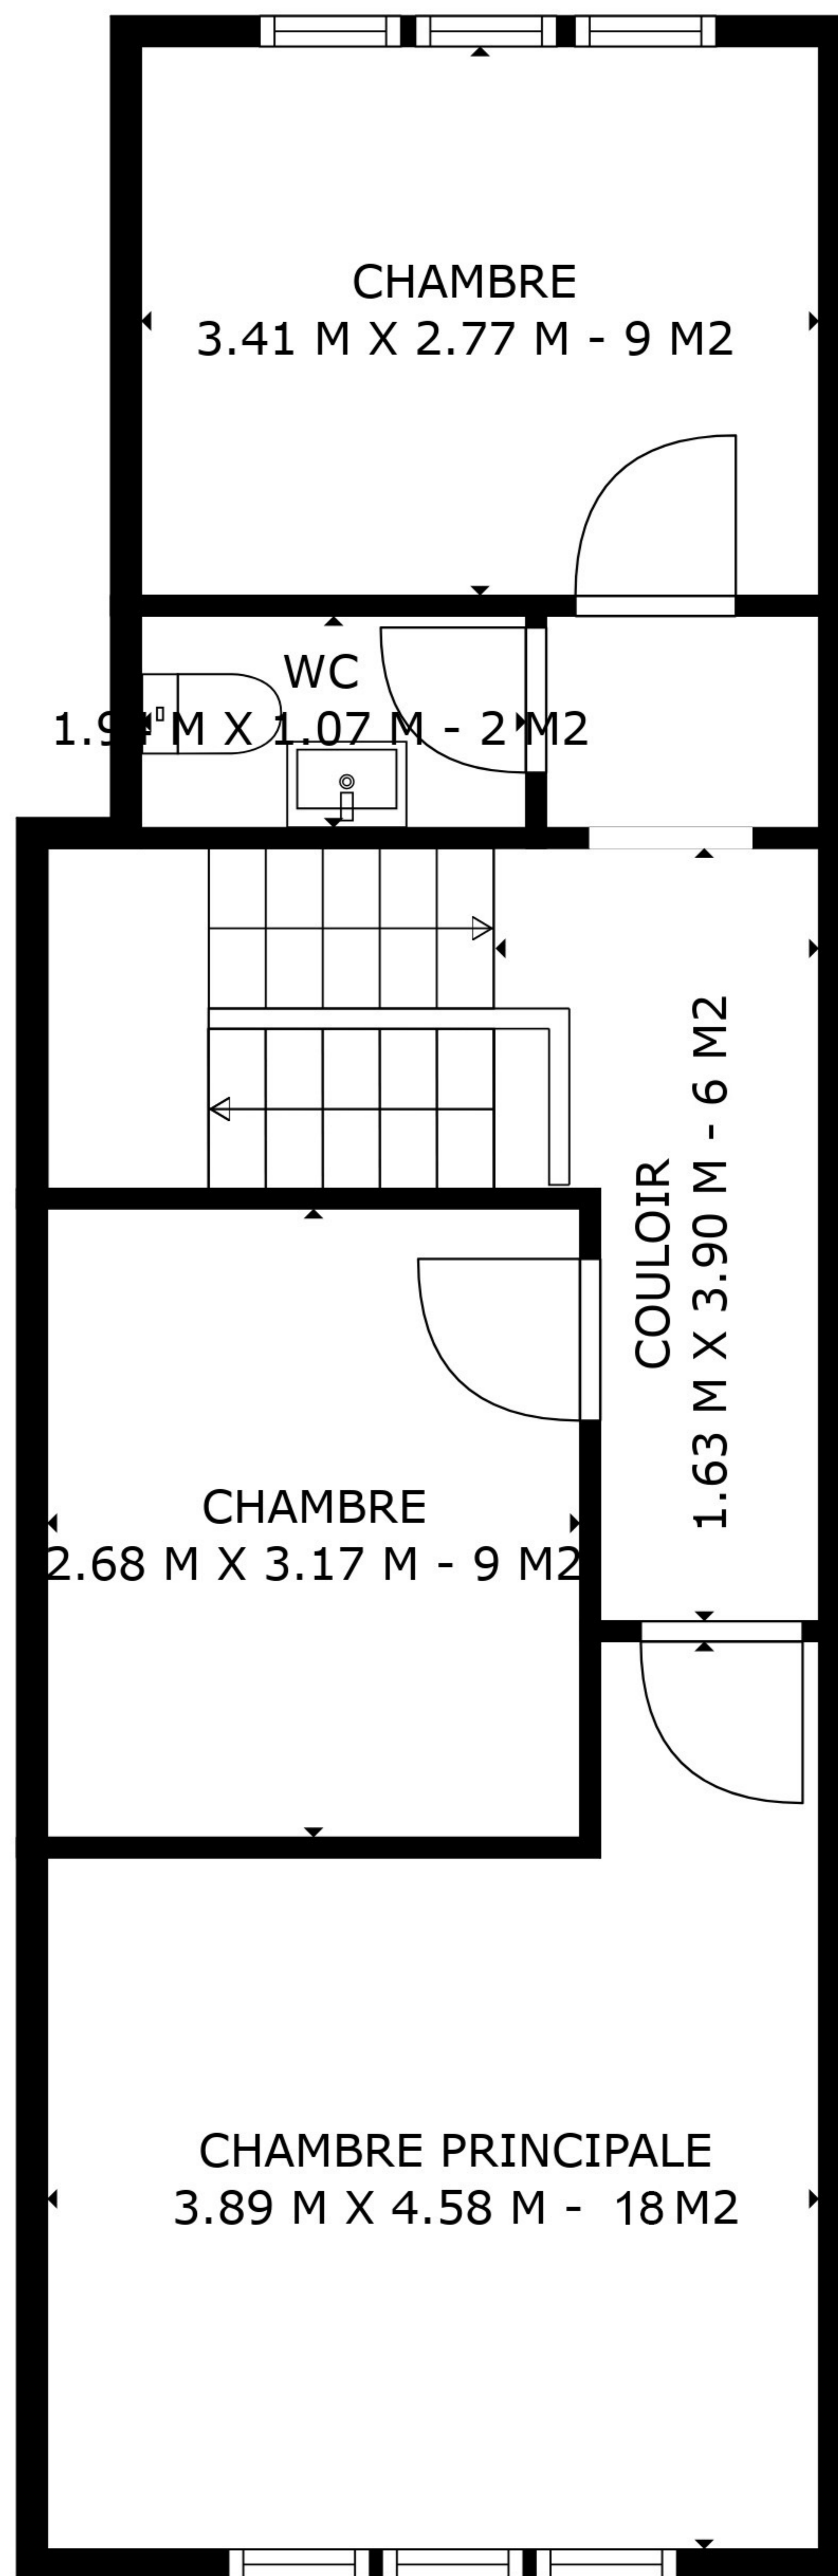

SURFACE TOTALE: 158 m2

BELOW GROUND: 54 m2, ÉTAGE 2: 57 m2, ÉTAGE 3: 47 m2

SURFACES NON COMPRISES: PATIO: 16 m2

LES PLANS SONT FOURNIS À TITRE D'INFORMATIONS - NE SONT PAS CONTRACTUELS

SURFACE TOTALE: 158 m2

BELOW GROUND: 54 m2, ÉTAGE 2: 57 m2, ÉTAGE 3: 47 m2

SURFACES NON COMPRISES: PATIO: 16 m2

LES PLANS SONT FOURNIS À TITRE D'INFORMATIONS - NE SONT PAS CONTRACTUELS

SURFACE TOTALE: 158 m2

BELOW GROUND: 54 m2, ÉTAGE 2: 57 m2, ÉTAGE 3: 47 m2
SURFACES NON COMPRISES: PATIO: 16 m2