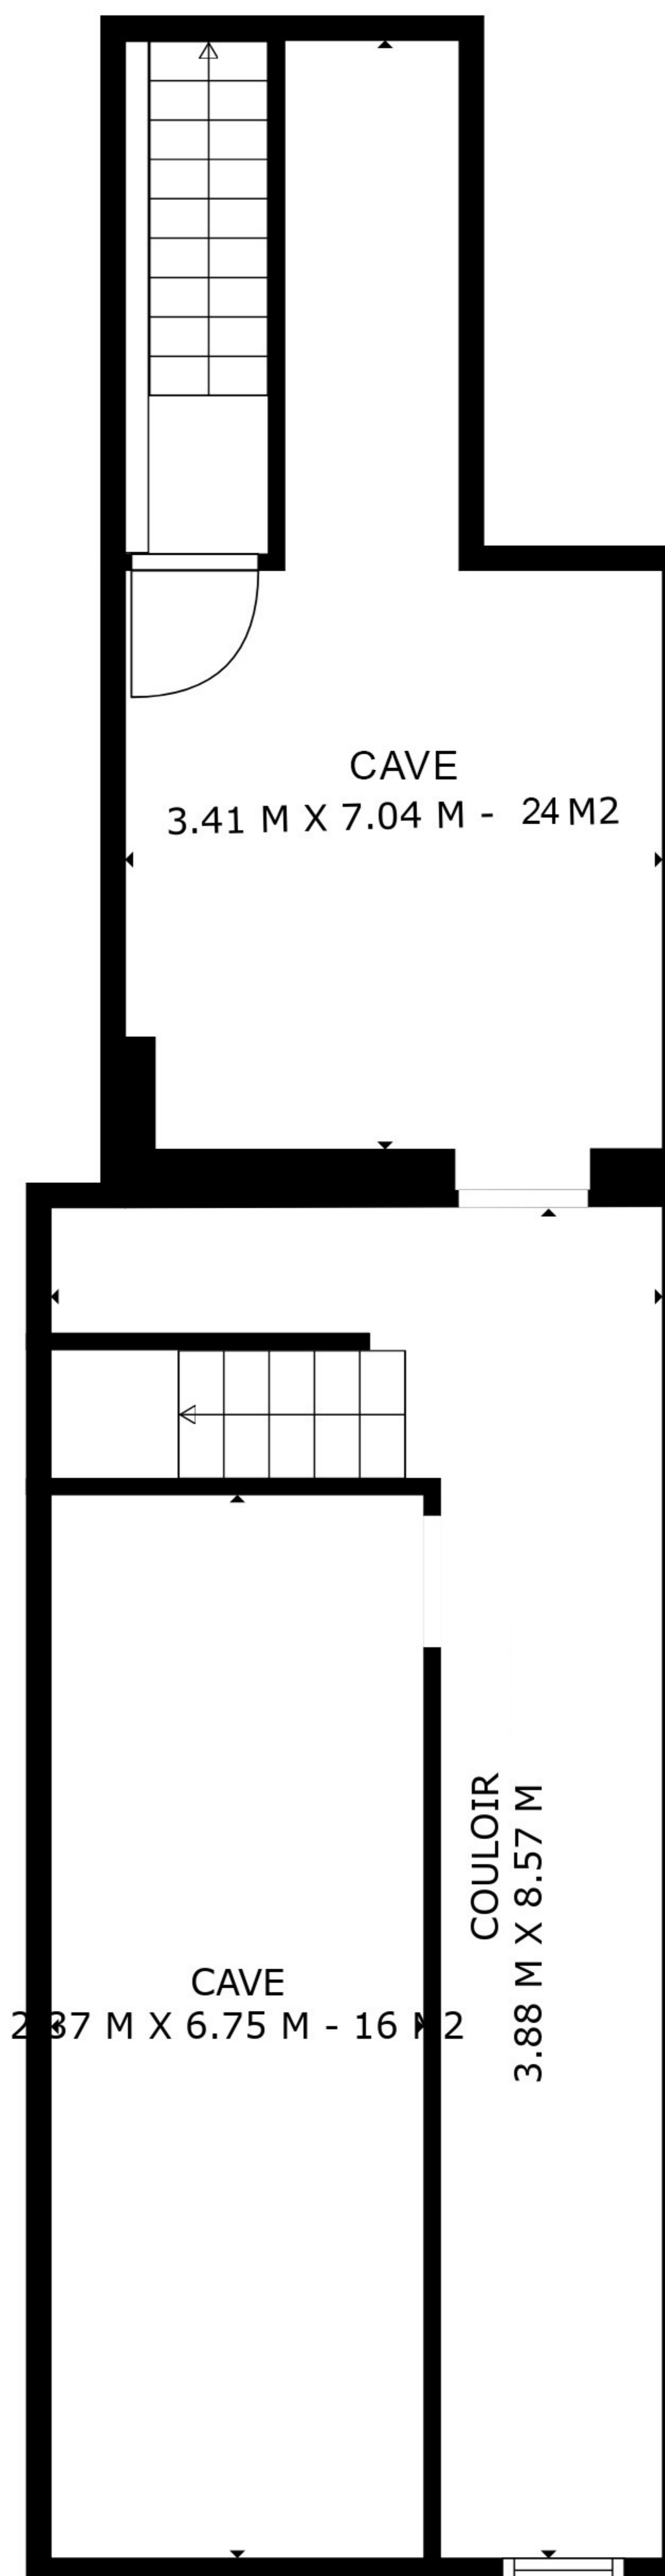

SURFACE TOTALE: 158 m2

BELOW GROUND: 54 m2, ÉTAGE 2: 57 m2, ÉTAGE 3: 47 m2

SURFACES NON COMPRISES: PATIO: 16 m2

LES PLANS SONT FOURNIS À TITRE D'INFORMATIONS - NE SONT PAS CONTRACTUELS

SURFACE TOTALE: 158 m2

BELOW GROUND: 54 m2, ÉTAGE 2: 57 m2, ÉTAGE 3: 47 m2

SURFACES NON COMPRISES: PATIO: 16 m2

LES PLANS SONT FOURNIS À TITRE D'INFORMATIONS - NE SONT PAS CONTRACTUELS

SURFACE TOTALE: 158 m2

BELOW GROUND: 54 m2, ÉTAGE 2: 57 m2, ÉTAGE 3: 47 m2
SURFACES NON COMPRISES: PATIO: 16 m2