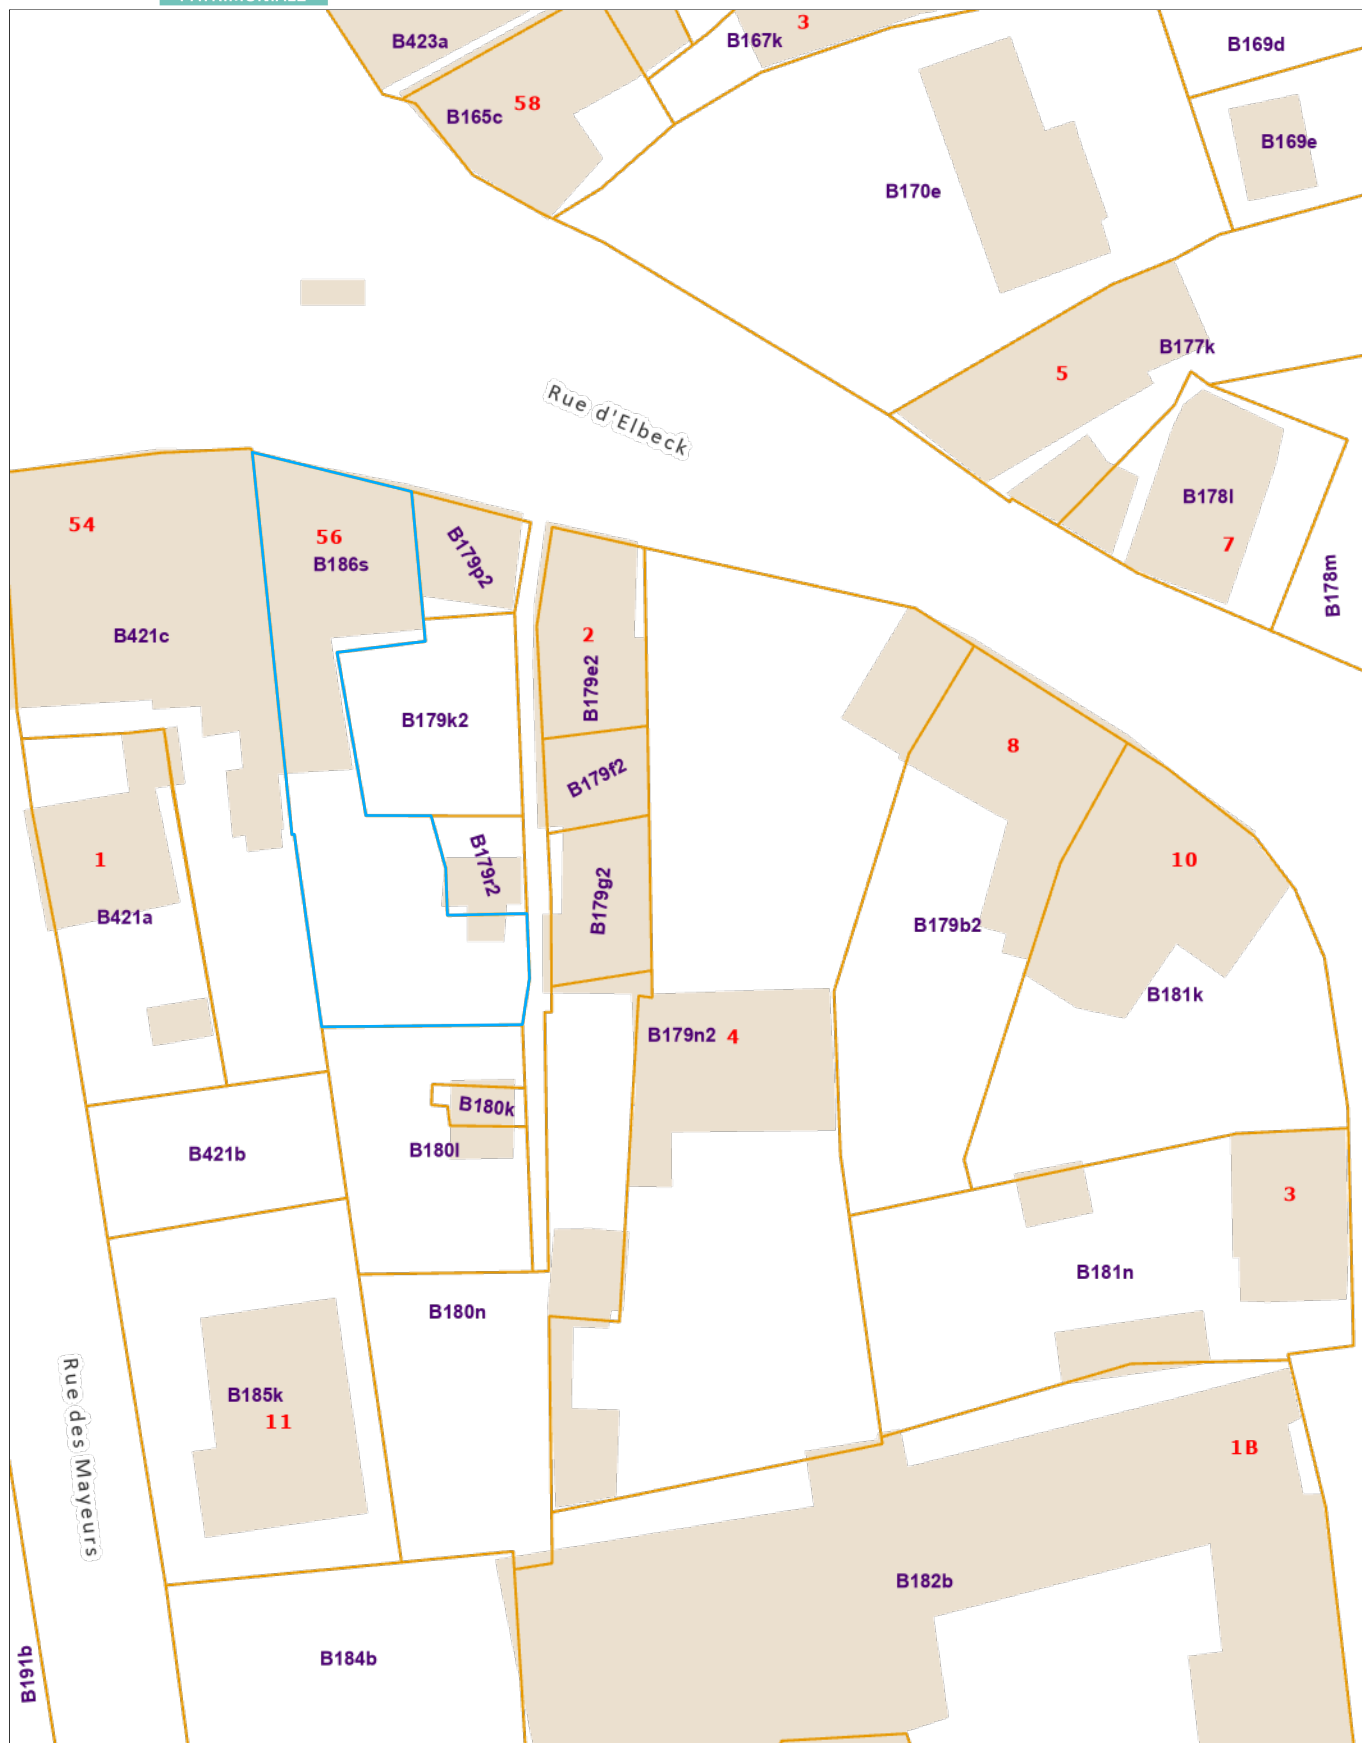

Extrait du plan parcellaire cadastral

Centré sur :
WAREMME 2 DIV/OLEYE/

Situation la plus récente
Fait le 27/11/2024
Échelle : 1:500

Extrait du plan parcellaire cadastral

Centré sur :
WAREMME 2 DIV/OLEYE/

Situation la plus récente
Fait le 27/11/2024
Échelle : 1:500