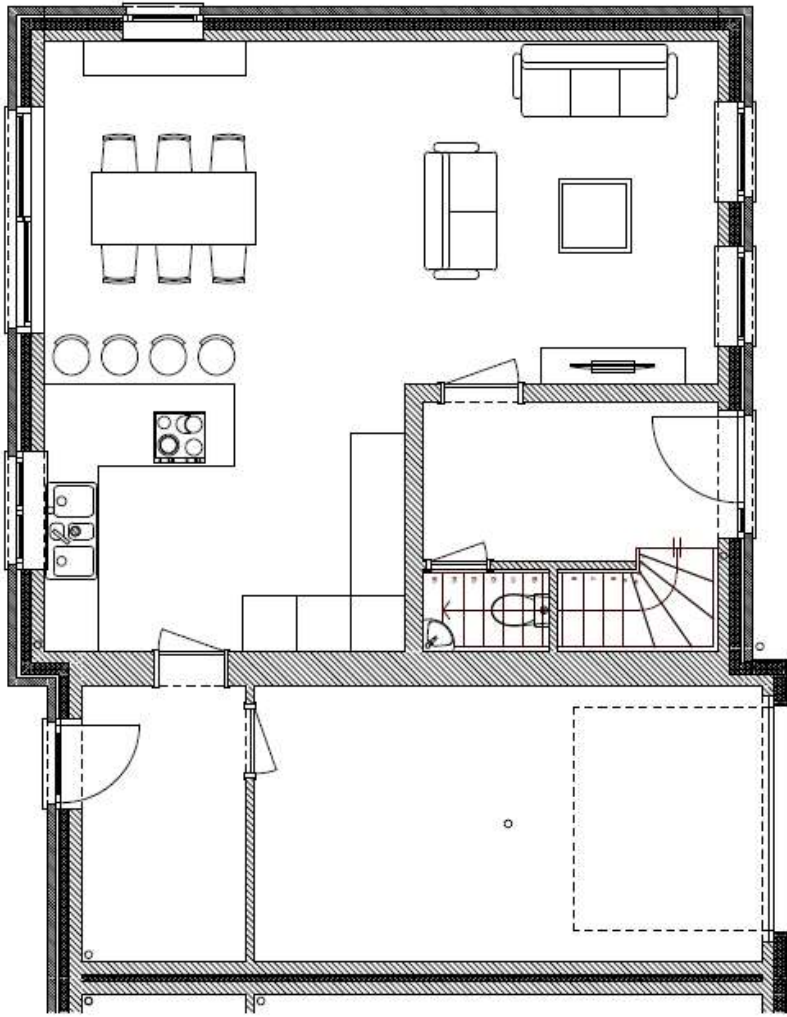

M4
REZ

Serenity Verlaine

Maison 3 Façades

M4/5

3/4 Chambres	165 M2 Surface construite	650,71 M2 de terrain	37M2 de Séjour
-----------------	---------------------------------	-------------------------	-------------------

M4
Etage
1

Serenity Verlainé

Maison 3 Façades

M4/5

3/4 Chambres	165 M2 Surface construite	650,71 M2 de terrain	37M2 de Séjour
-----------------	---------------------------------	-------------------------	-------------------

Parquet Semi Massif Vinyl

Carrelage

Machine à Laver
et Sèche Linge

Double flux Evo

Sèche Serviette

Pompe à chaleur

Plan non contractuel donné à titre indicatif.

Des modifications sont susceptibles d'être apportées par le Maître d'ouvrage en fonction des nécessités techniques.

Se référer au descriptif de vente pour le détail des fournitures.

Maison 4 Aménagement : Rez de chaussez

et

1 er Etage avec Modification

Serenity Verlaine