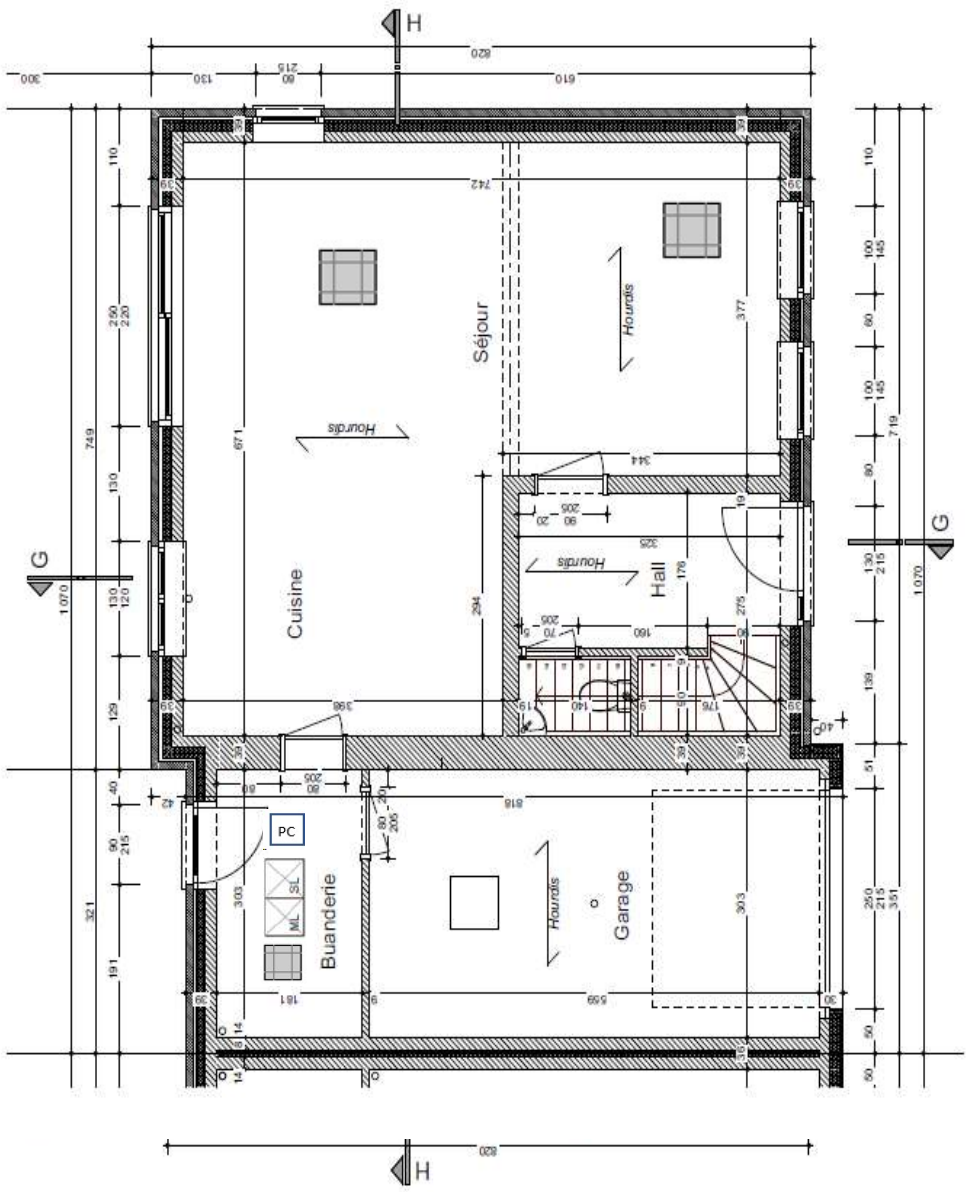

M4
REZ

Serenity Verlaine

Maison 3 Façades

M4/5

3/4 Chambres	165 M2 Surface construite	650,71 M2 de terrain	37M2 de Séjour
-----------------	---------------------------------	-------------------------	-------------------

-  Parquet Semi Massif Vinyl
-  Carrelage
-  Machine à Laver et Sèche Linge
-  Double flux Evo
-  Sèche Serviette
-  Pompe à chaleur

Plan non contractuel donné à titre indicatif.
Des modifications sont susceptibles d'être apportées par le Maître d'ouvrage en fonction des nécessités techniques.
Se référer au descriptif de vente pour le détail des fournitures.

M4
Etage
1

Serenity Verlainé

Maison 3 Façades

M4/5

3/4 Chambres	165 M2 Surface construite	650,71 M2 de terrain	37M2 de Séjour
-----------------	---------------------------------	-------------------------	-------------------