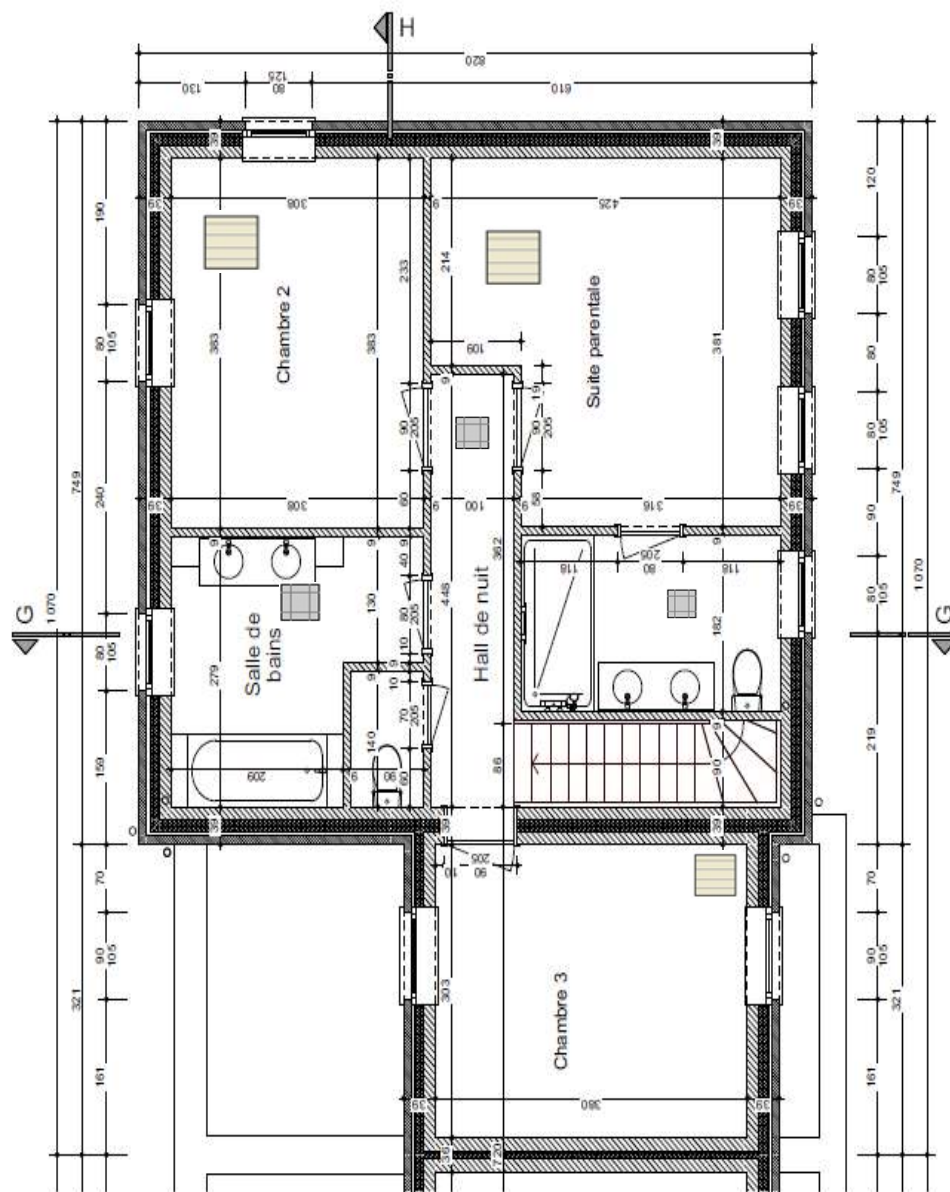

M4
REZ

Serenity Verlaine

Maison 3 Façades

M4/5

3/4 Chambres	165 M2 Surface construite	650,71 M2 de terrain	37M2 de Séjour
-----------------	---------------------------------	-------------------------	-------------------

-  Parquet Semi Massif Vinyl
-  Carrelage
-  Machine à Laver et Sèche Linge
-  Double flux Evo
-  Sèche Serviette
-  Pompe à chaleur

Plan non contractuel donné à titre indicatif.
Des modifications sont susceptibles d'être apportées par le Maître d'ouvrage en fonction des nécessités techniques.
Se référer au descriptif de vente pour le détail des fournitures.

M4
Etage
1

Serenity Verlainé

Maison 3 Façades

M4/5

3/4 Chambres	165 M2 Surface construite	650,71 M2 de terrain	37M2 de Séjour
-----------------	---------------------------------	-------------------------	-------------------