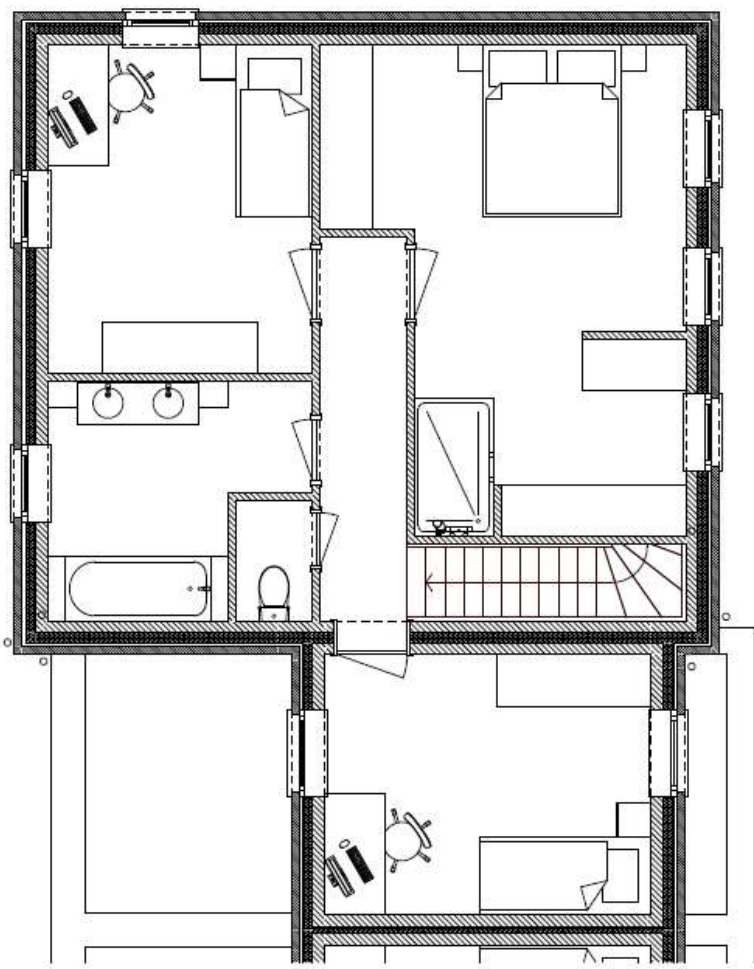

M4
REZ

Serenity Verlaine

Maison 3 Façades

M4/5

3/4 Chambres	165 M2 Surface construite	650,71 M2 de terrain	37M2 de Séjour
-----------------	---------------------------------	-------------------------	-------------------

M4
Etage
1

Serenity Verlainé

Maison 3 Façades

M4/5

3/4 Chambres	165 M2 Surface construite	650,71 M2 de terrain	37M2 de Séjour
-----------------	---------------------------------	-------------------------	-------------------

Parquet Semi Massif Vinyl

Carrelage

Machine à Laver
et Sèche Linge

Double flux Evo

Sèche Serviette

Pompe à chaleur

Plan non contractuel donné à titre indicatif.

Des modifications sont susceptibles d'être apportées par le Maître d'ouvrage en fonction des nécessités techniques.

Se référer au descriptif de vente pour le détail des fournitures.

Maison 4 Aménagement : Rez de chaussez

et

1 er Etage avec Modification

Serenity Verlaine