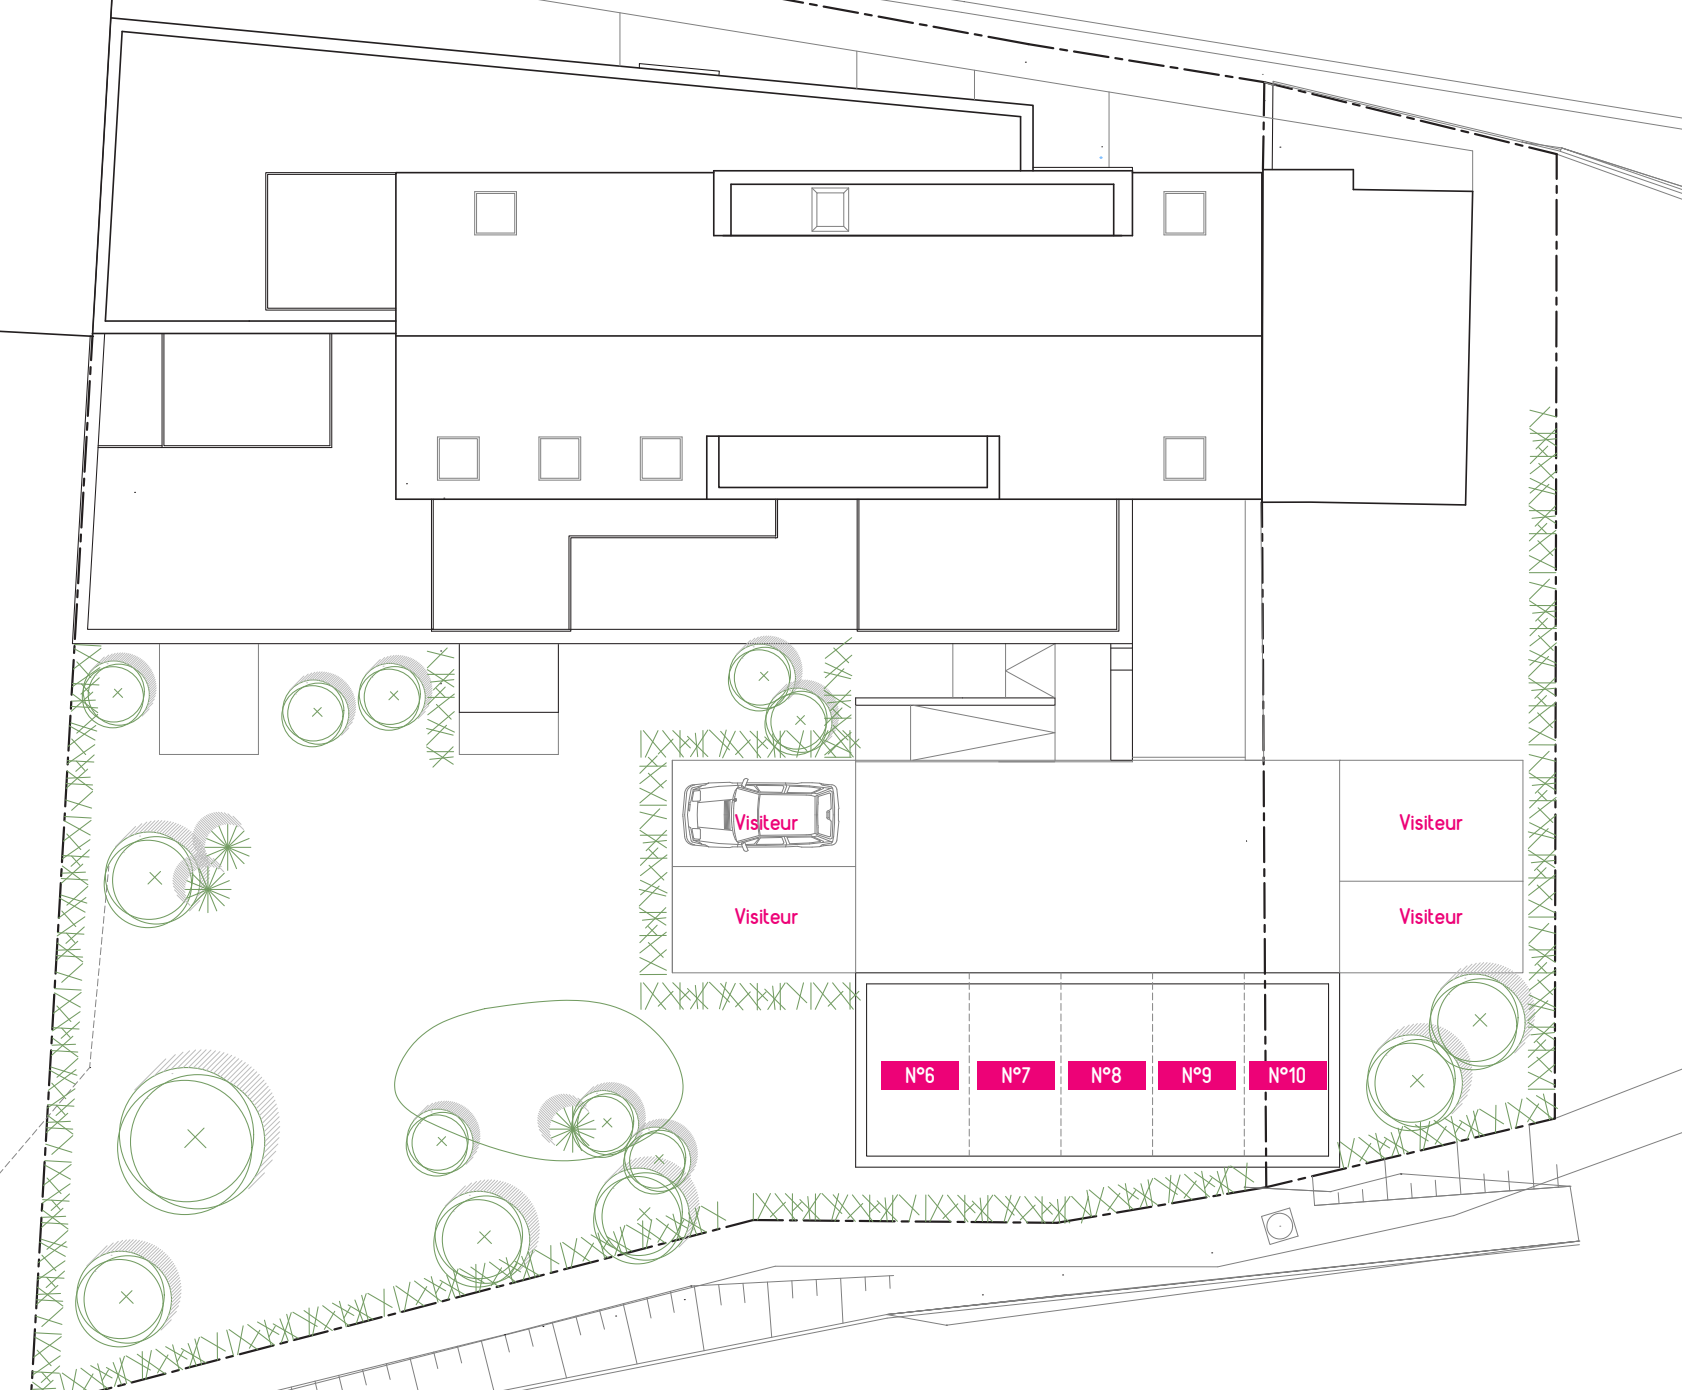

LES JARDINS D'ALBERT

Route de Chôdes - Malmedy

Carport

NIVEAU

Rez-de-jardin

Infos vente :

malherbe
xavier immobilier
sur mesure

0473/556870
www.mx-immo.be