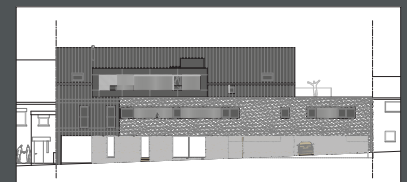

LES JARDINS D'ALBERT

Route de Chôdes - Malmedy

Carport

NIVEAU

Rez-de-jardin

Infos vente :

malherbe
xavier immobilier
sur mesure

0473/556870
www.mx-immo.be