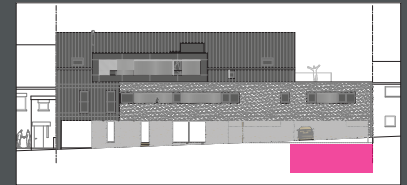

LES JARDINS D'ALBERT

Route de Chôdes - Malmedy

APPARTEMENT 01

NIVEAU	Rez-de-jardin
CHAMBRES	1
SURFACE BRUTE	80 m ²
TERRASSE	8,20 m ²
JARDIN	12,80 m ²
Cave N°1	Carport N°5

Infos vente :
malherbe
xavier immobilier
sur mesure