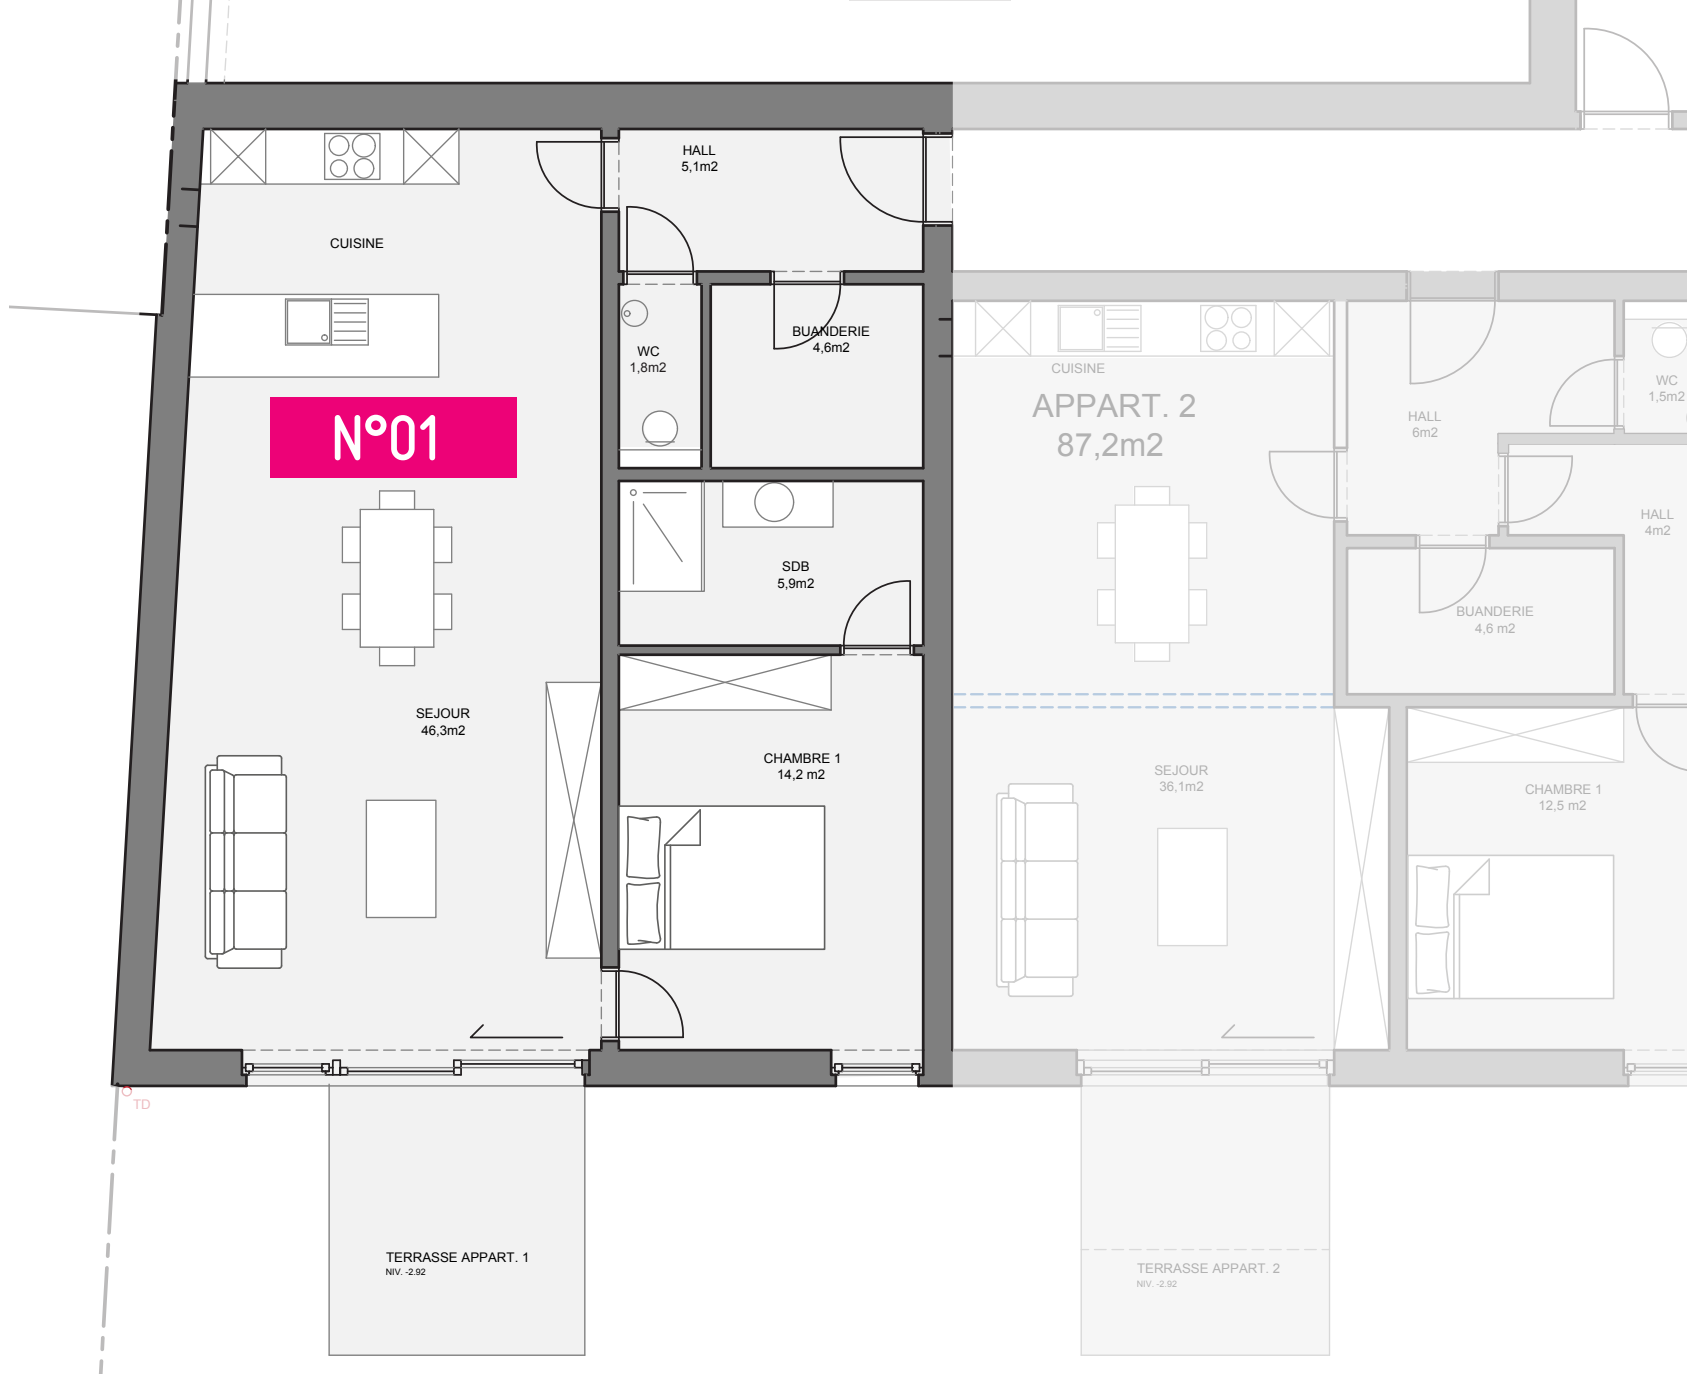

LES JARDINS D'ALBERT

Route de Chôdes - Malmedy

APPARTEMENT 01

NIVEAU	Rez-de-jardin
CHAMBRES	1
SURFACE BRUTE	80 m ²
TERRASSE	8,20 m ²
JARDIN	12,80 m ²
Cave N°1	Carport N°5

Infos vente :
malherbe
xavier immobilier
sur mesure