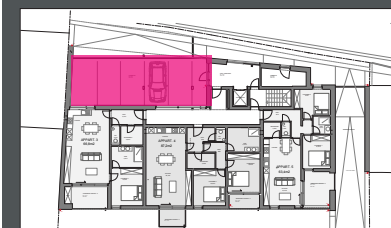

# LES JARDINS D'ALBERT

Route de Chôdes - Malmedy

**Carport**

NIVEAU

Rez-de-voire

Infos vente :  
**malherbe**  
xavier immobilier  
sur mesure

0473/556870  
www.mx-immo.be

Constructeur  
Promoteur