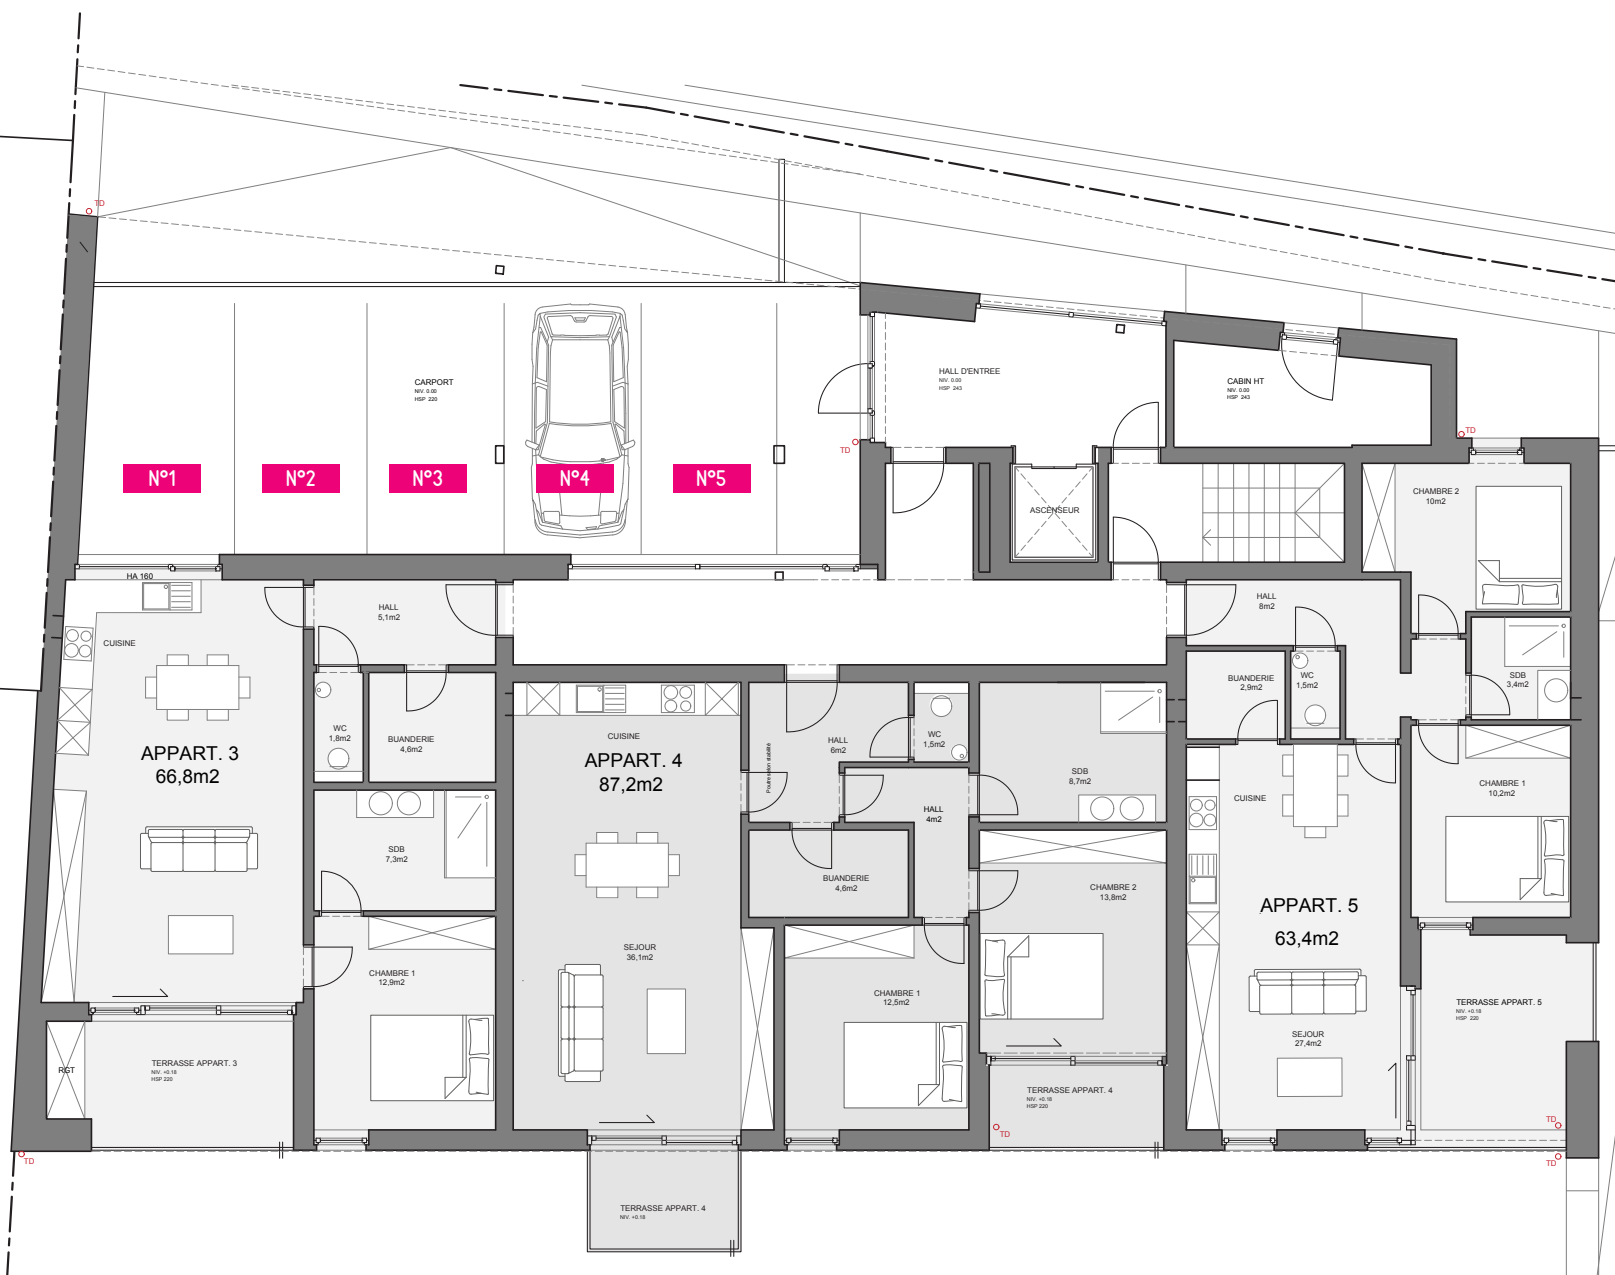

# LES JARDINS D'ALBERT

Route de Chôdes - Malmedy

**Carport**

NIVEAU

Rez-de-voire

Infos vente :  
**malherbe**  
xavier immobilier  
sur mesure

0473/556870  
www.mx-immo.be

Constructeur  
Promoteur

**bbfa**  
architecture  
MALMEDY