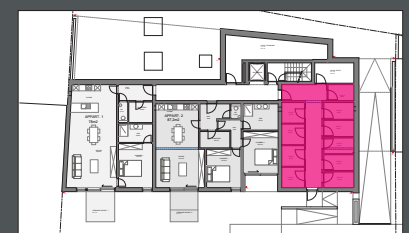

LES JARDINS D'ALBERT

Route de Chôdes - Malmédy

Caves

NIVEAU

Rez-de-voirie

Infos vente :
malherbe
xavier immobilier
 sur mesure

0473/556870
www.mx-immobilier.be

Constructeur
 Promoteur