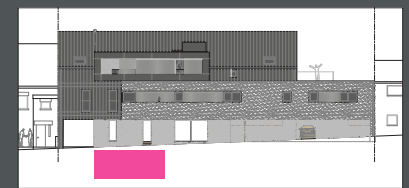

LES JARDINS D'ALBERT

Route de Chôdes - Malmédy

Caves

NIVEAU

Rez-de-voirie

Infos vente :
malherbe
xavier immobilier
 sur mesure

0473/556870
www.mx-immobilier.be

Constructeur
 Promoteur