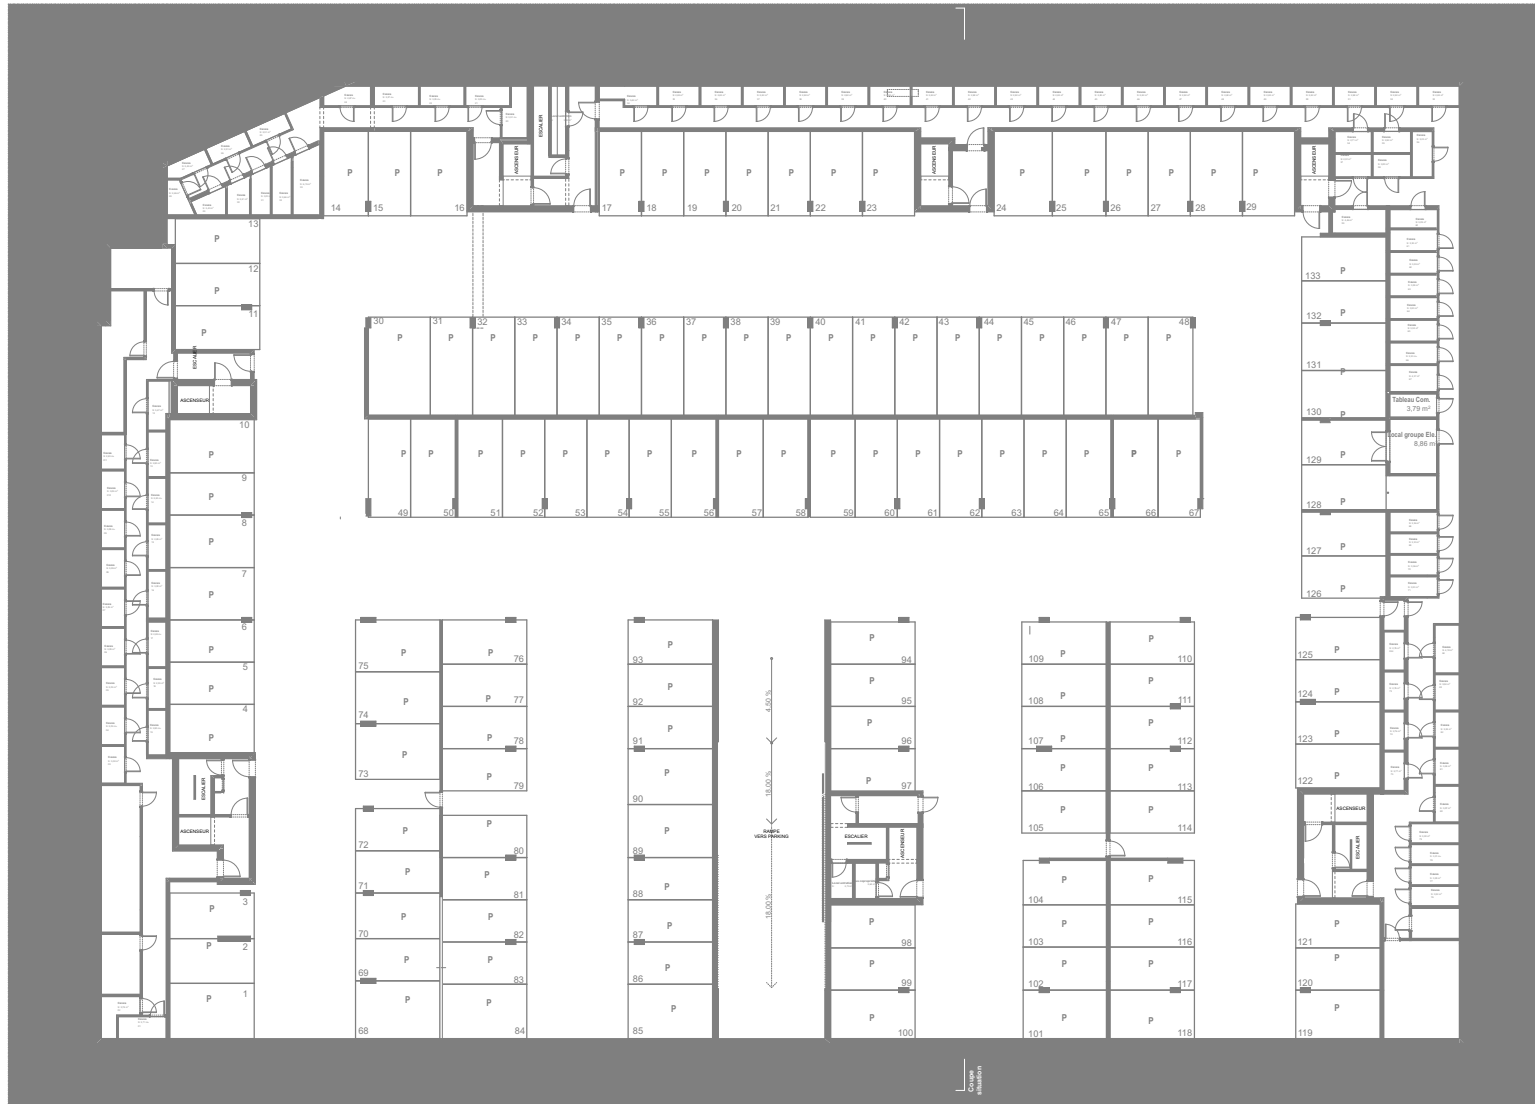

3^{EME} ETAGE

SITUATION

Coupe de situation

LEGENDE

-  STUDIO
-  1 CHAMBRE
-  2 CHAMBRES
-  3 CHAMBRES

Echelle : 1:300 format A3

09.07.2021 Indice : 0

Bouygues Immobilier
Belgium

ALTA
Atelier d'Architecture

LE VAL D'EUGÈNE

Sous-sol -1

SITUATION

Coupe de situation

LEGENDE

-  STUDIO
-  1 CHAMBRE
-  2 CHAMBRES
-  3 CHAMBRES

Echelle : 1:300 format A3