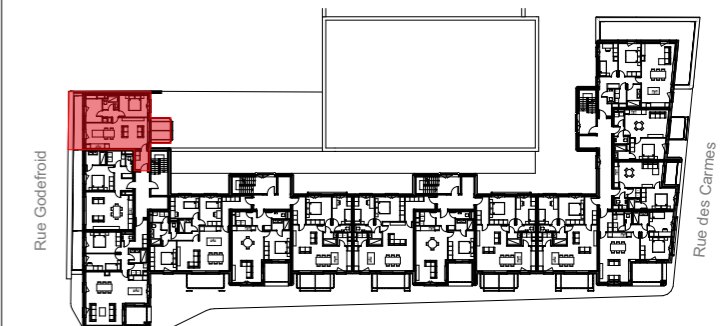

ILOT DES CARMES

Rue Godefroid, Rue des Carmes, Venelle Evelyn Axell
5000 NAMUR

NIVEAU	TYPE	NUMERO
R+4	1 ch.	A401
SURFACE BRUTE		74,80 m²

Localisation

Venelle Evelyn Axell

Façade - Rue Godefroid

Maître de l'ouvrage