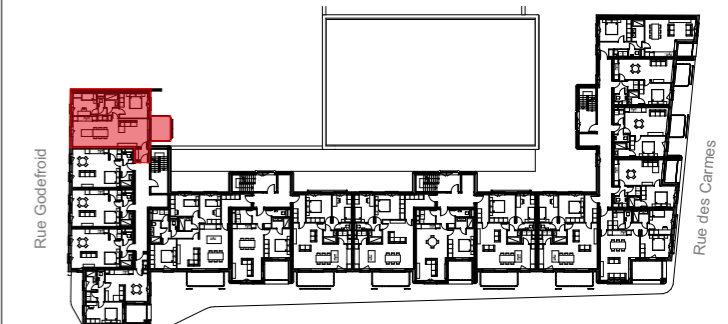

ILOT DES CARMES

Rue Godefroid, Rue des Carmes, Venelle Evelyne Axell
5000 NAMUR

NIVEAU	TYPE	NUMERO
R+2	2 ch.	A201
SURFACE BRUTE		86,38 m²

Localisation

Maître de l'ouvrage

Naoxis - Groupe Diversis
Quai de Rome, 53 - B-4000 LIEGE
Tel : +32 4 252 84 07 - www.diversis.be