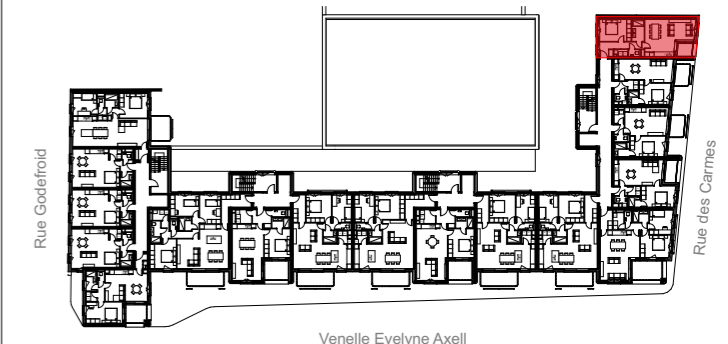

# ILOT DES CARMES

Rue Godefroid, Rue des Carmes, Venelle Evelyne Axell  
5000 NAMUR

NIVEAU	TYPE	NUMERO
R+1	1 ch.	D117

**SURFACE BRUTE** 67,69 m<sup>2</sup>

## Localisation

D117

Plan de commercialisation. Les côtes, surfaces et gaines sont susceptibles de modifications dues à des contraintes techniques ou réglementaires. Les meubles et éléments de cuisines dessinés sur ce document ne sont qu'indicatifs. Seuls seront fournis les équipements figurant sur le descriptif annexé au contrat de réservation et/ou à l'acte de vente.