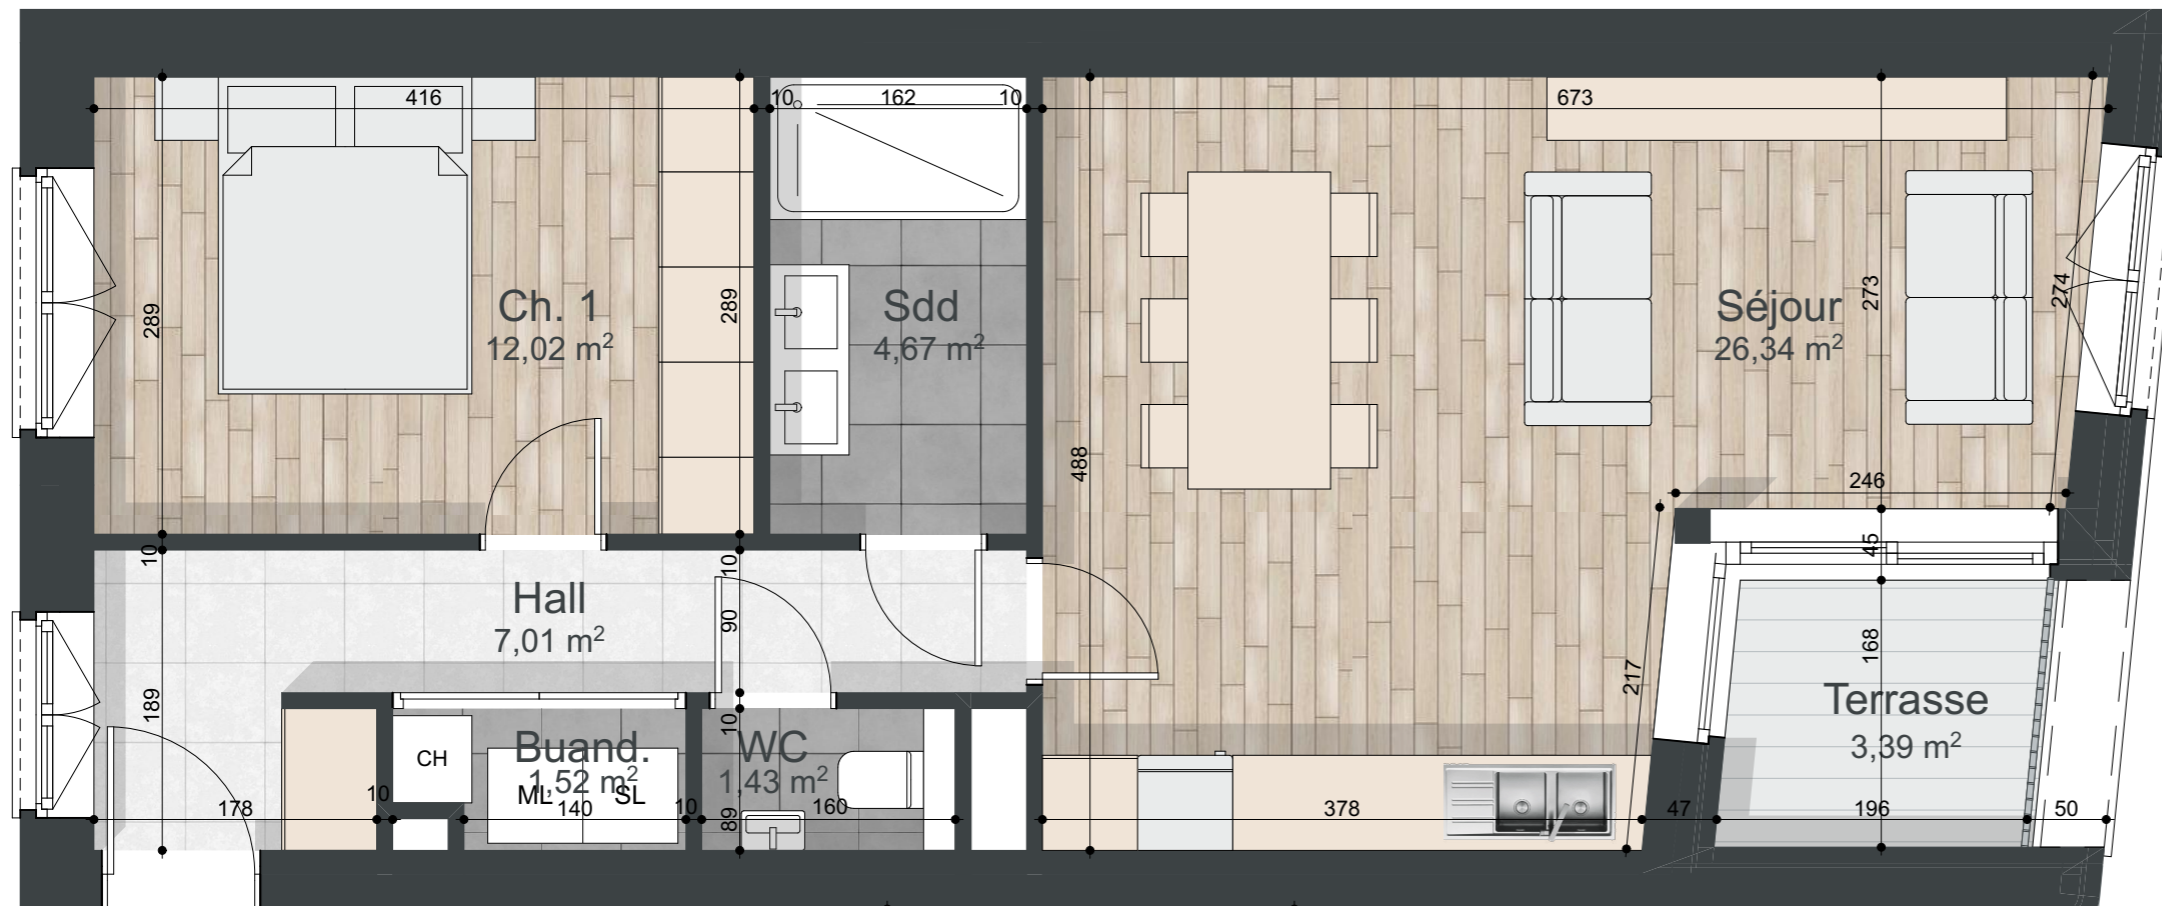

# ILOT DES CARMES

Rue Godefroid, Rue des Carmes, Venelle Evelyne Axell  
5000 NAMUR

NIVEAU	TYPE	NUMERO
R+1	1 ch.	D117

**SURFACE BRUTE** 67,69 m<sup>2</sup>

## Localisation

D117

Plan de commercialisation. Les côtes, surfaces et gaines sont susceptibles de modifications dues à des contraintes techniques ou réglementaires. Les meubles et éléments de cuisines dessinés sur ce document ne sont qu'indicatifs. Seuls seront fournis les équipements figurant sur le descriptif annexé au contrat de réservation et/ou à l'acte de vente.