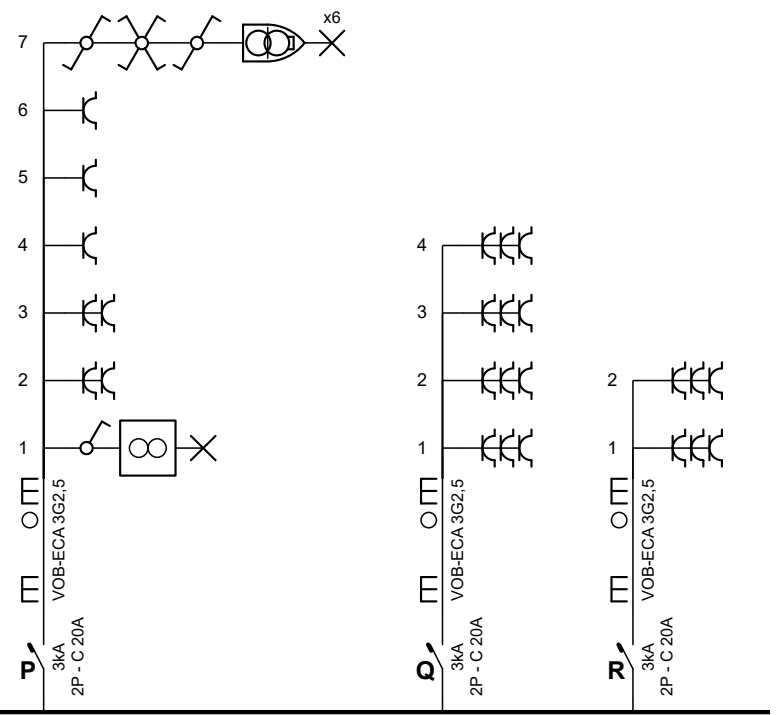

Adresse de l'installation électrique
 VDC SNC
 Rue Victor Roisin 5
 5070 Fosses-la-Ville

De la terre à la prise
 Entre & Délectricité
 Delaunoy Jérémie
 Rue du warichet, 29
 5081 Meux
 N°TVA : 0448.270.652

p. 1/13
Schéma unifilaire
 Date: 22-12-22
 3 x 230V ~ 50Hz

Adresse de l'installation électrique
 VDC SNC
 Rue Victor Roisin 5
 5070 Fosses-la-Ville

Schéma dessiné par: De la Terre à la Prise srl - TVA BE 0448.270.652

Delanoit Jérémie

p. 5/13
Schéma unifilaire
 Date: 22-12-22
 3 x 230V ~ 50Hz

Schéma dessiné par: De la Terre à la Prise srl - TVA BE 0448.270.652

Adresse de l'installation électrique
 VDC SNC
 Rue Victor Roisin 5
 5070 Fosses-la-Ville