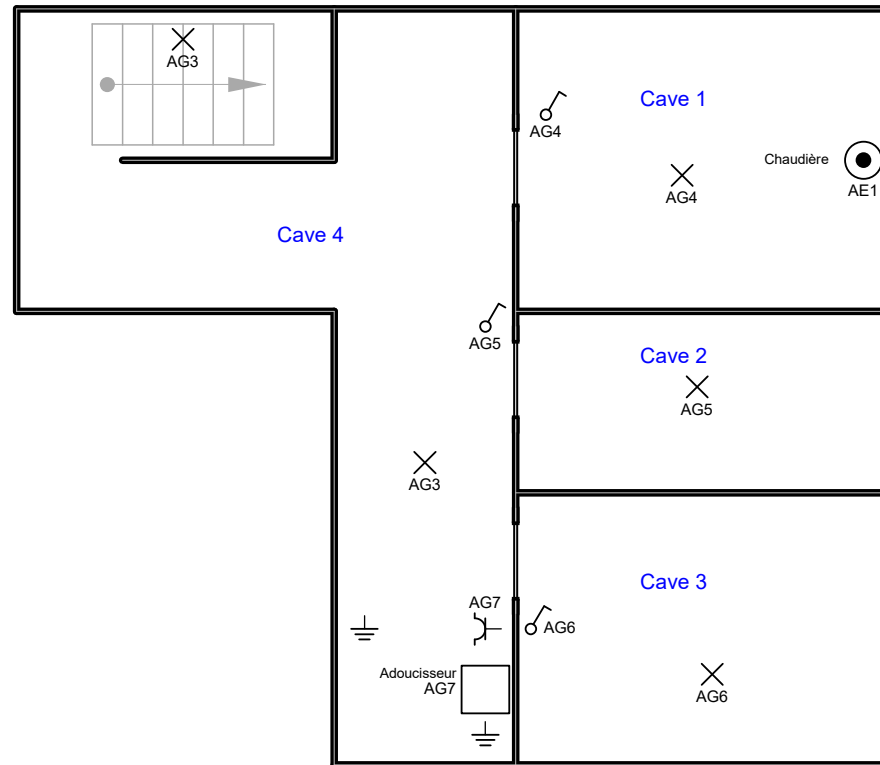

De la terre à la prise

Entre Électricité

Delaunoit Jérémie
 Rue du warichet, 29
 5081 Meux
 N°TVA : 0448.270.652

p. 6/13
 Schéma unifilaire

Date: 22-12-22

3 x 230V ~ 50Hz

Schéma dessiné par: De la Terre à la Prise srl - TVA BE 0448.270.652