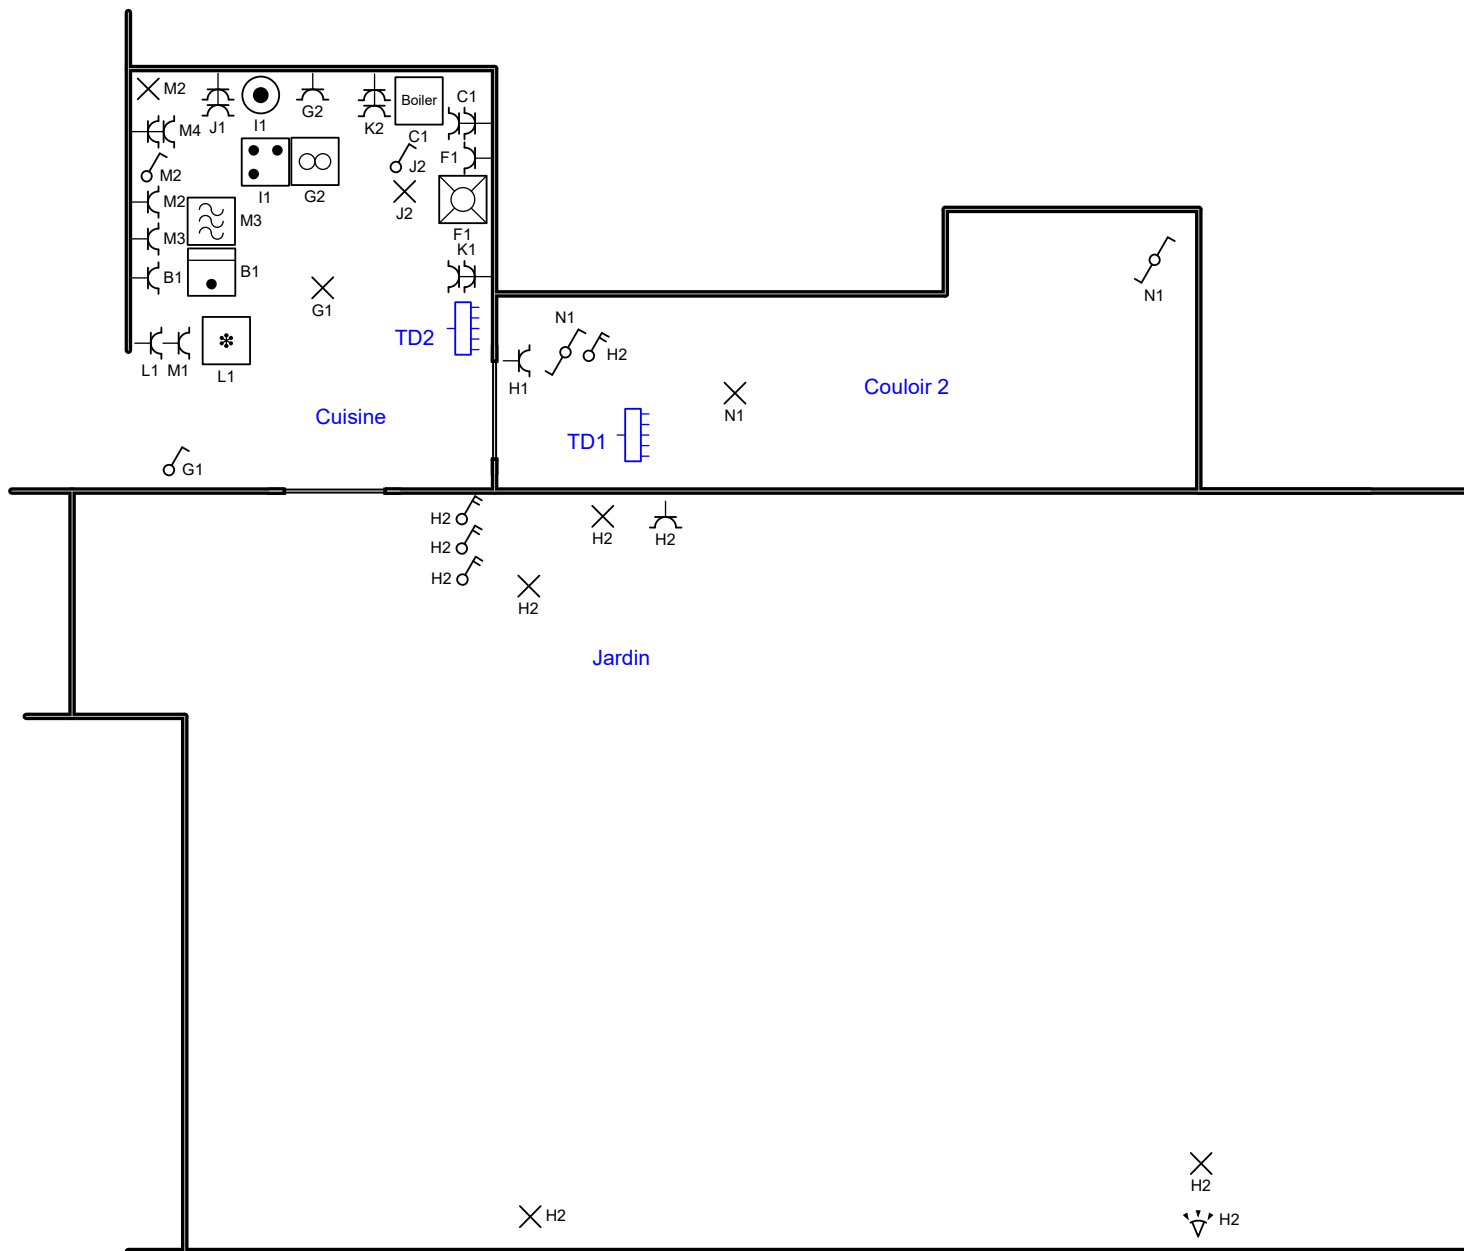

Niveau 0 : Bureaux

Adresse de l'installation électrique
VDC SNC
Rue Victor Roisin 5
5070 Fosses-la-Ville

De la terre à la prise

Entre Électricité

Delaunoy Jérémy
Rue du warichet, 29
5081 Meux
N°TVA : 0448.270.652

Delaunoy Jérémy

p. 9/13
Schéma de position

Date: 22-12-22

3 x 230V ~ 50Hz

Schéma dessiné par: De la Terre à la Prise srl - TVA BE 0448.270.652