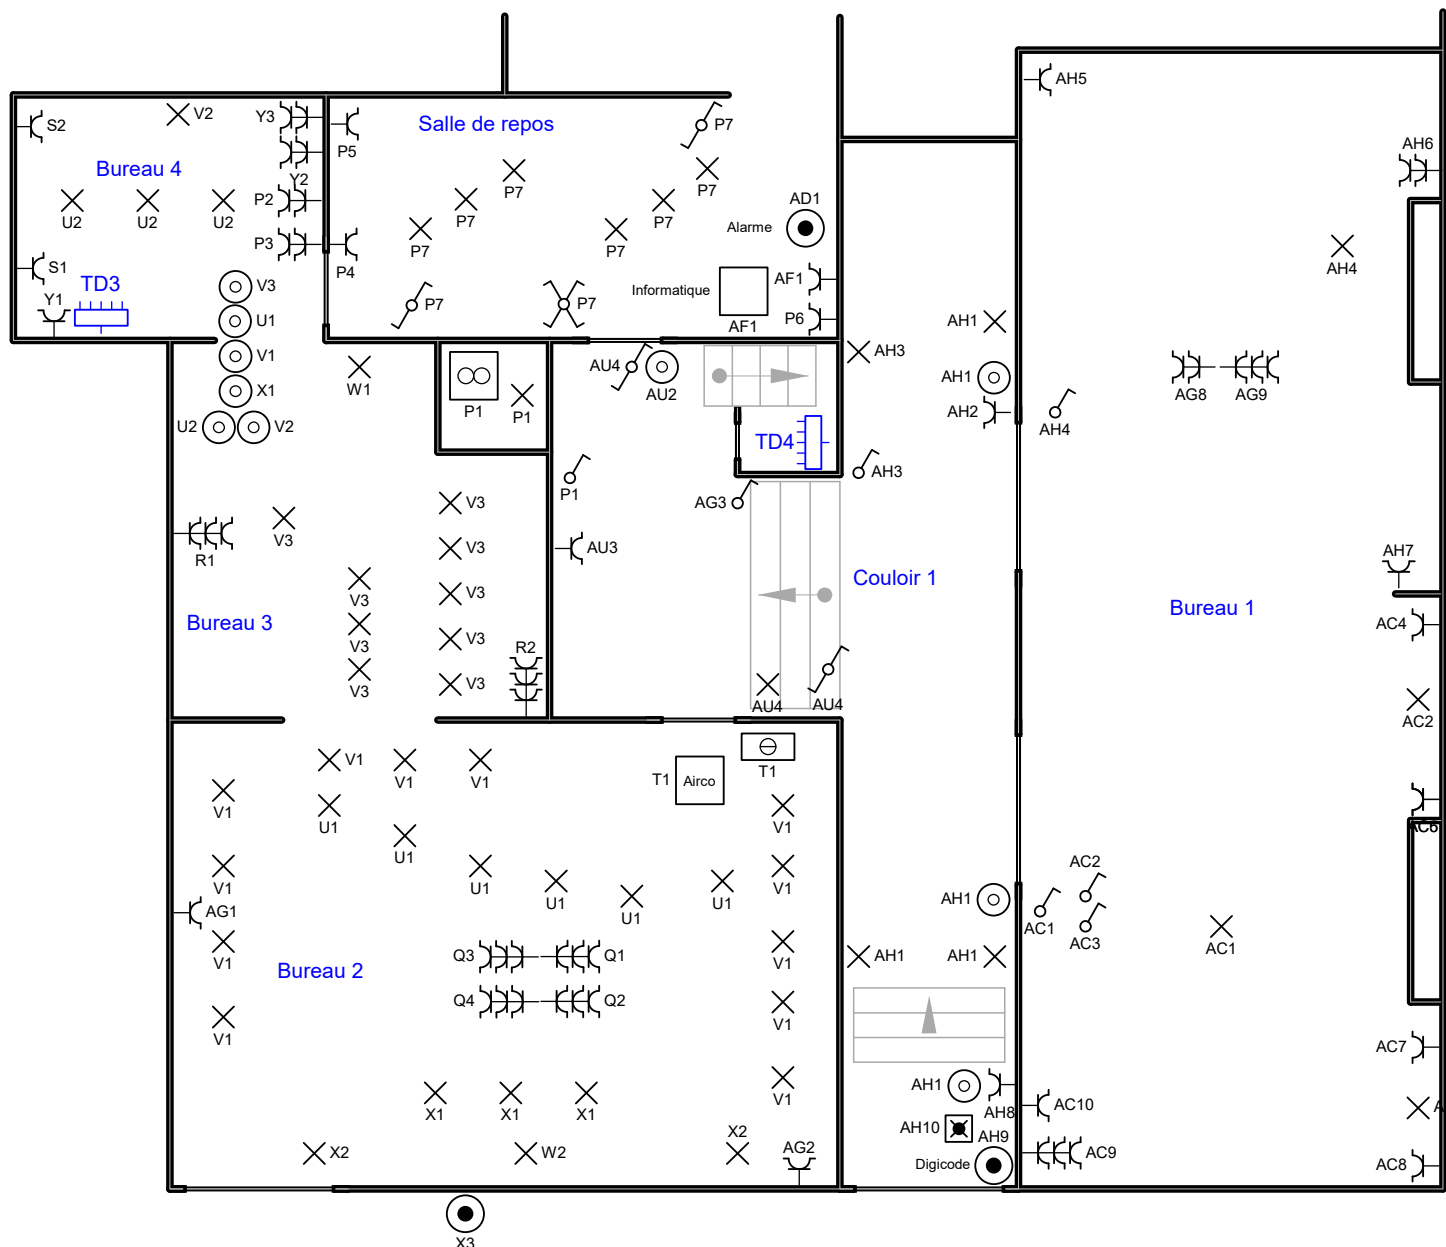

p. 7/13
 Schéma de position

Date: 22-12-22

3 x 230V ~ 50Hz

Niveau 0 : Bureaux

Adresse de l'installation électrique
 VDC SNC
 Rue Victor Roisin 5
 5070 Fosses-la-Ville

De la terre à la prise

Entre Électricité