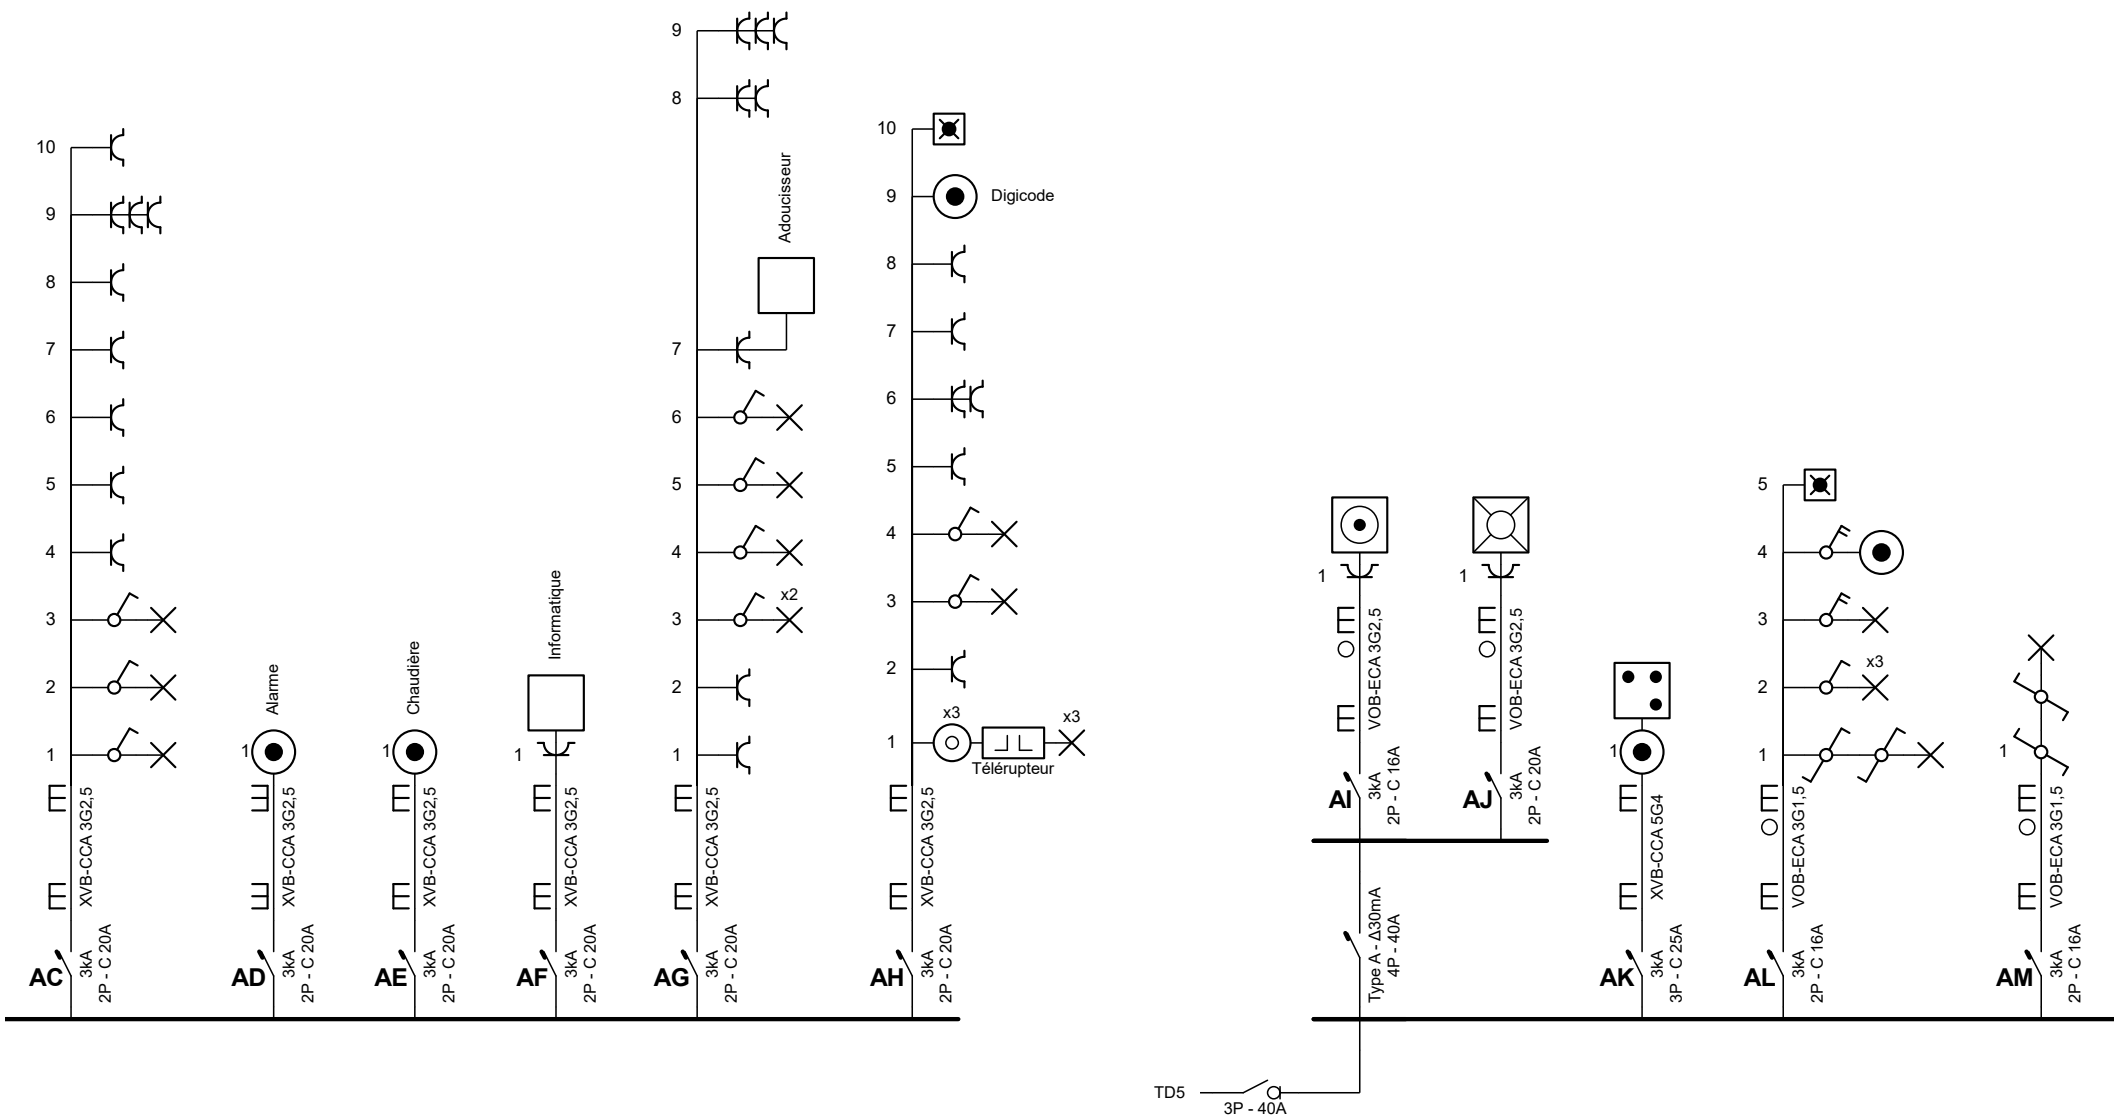

p. 1/13
Schéma unifilaire
 Date: 22-12-22
 3 x 230V ~ 50Hz

Adresse de l'installation électrique
 VDC SNC
 Rue Victor Roisin 5
 5070 Fosses-la-Ville

Schéma dessiné par: De la Terre à la Prise srl - TVA BE 0448.270.652

De la terre à la prise
Entre Électricité
 Delaunoit Jérémy
 Rue du warichet, 29
 5081 Meux
 N°TVA : 0448.270.652

Delanoit Jérémy

p. 3/13
Schéma unifilaire
 Date: 22-12-22
 3 x 230V ~ 50Hz

Schéma dessiné par: De la Terre à la Prise srl - TVA BE 0448.270.652

Delanoit Jérémie

p. 5/13
Schéma unifilaire
 Date: 22-12-22
 3 x 230V ~ 50Hz

Schéma dessiné par: De la Terre à la Prise srl - TVA BE 0448.270.652

Adresse de l'installation électrique
 VDC SNC
 Rue Victor Roisin 5
 5070 Fosses-la-Ville