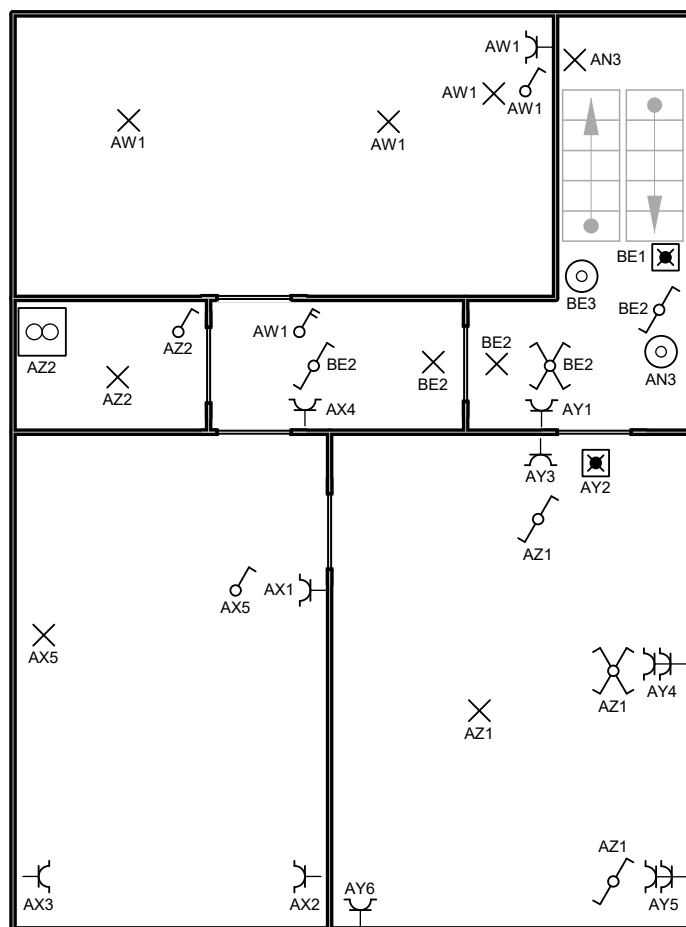

De la terre à la prise

Entre Électricité

Delaunoy Jérémy
 Rue du warichet, 29
 5081 Meux
 N°TVA : 0448.270.652

Delaunoy Jérémy

p. 9/13
 Schéma de position

Date: 22-12-22

3 x 230V ~ 50Hz

Schéma dessiné par: De la Terre à la Prise srl - TVA BE 0448.270.652