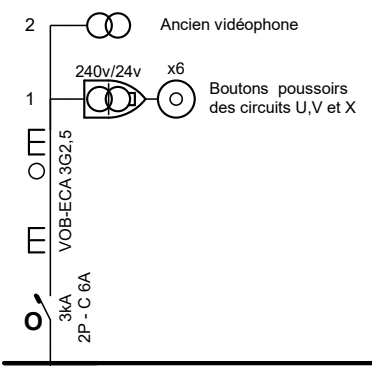

p. 1/13
Schéma unifilaire
 Date: 22-12-22
 3 x 230V ~ 50Hz

Adresse de l'installation électrique
 VDC SNC
 Rue Victor Roisin 5
 5070 Fosses-la-Ville

Schéma dessiné par: De la Terre à la Prise srl - TVA BE 0448.270.652