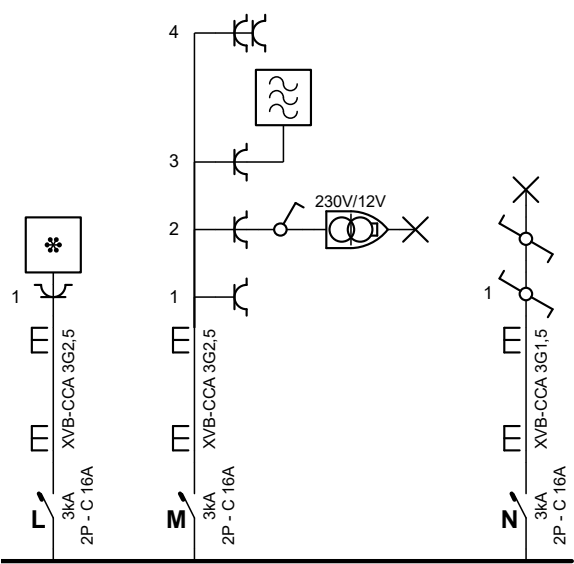

Adresse de l'installation électrique
 VDC SNC
 Rue Victor Roisin 5
 5070 Fosses-la-Ville

De la terre à la prise
 Entre & Délectricité
 Delaunoy Jérémie
 Rue du warichet, 29
 5081 Meux
 N°TVA : 0448.270.652

p. 1/13
Schéma unifilaire
 Date: 22-12-22
 3 x 230V ~ 50Hz

Adresse de l'installation électrique
 VDC SNC
 Rue Victor Roisin 5
 5070 Fosses-la-Ville

Schéma dessiné par: De la Terre à la Prise srl - TVA BE 0448.270.652

Delanoit Jérémie

p. 5/13
Schéma unifilaire
 Date: 22-12-22
 3 x 230V ~ 50Hz

Schéma dessiné par: De la Terre à la Prise srl - TVA BE 0448.270.652

Adresse de l'installation électrique
 VDC SNC
 Rue Victor Roisin 5
 5070 Fosses-la-Ville