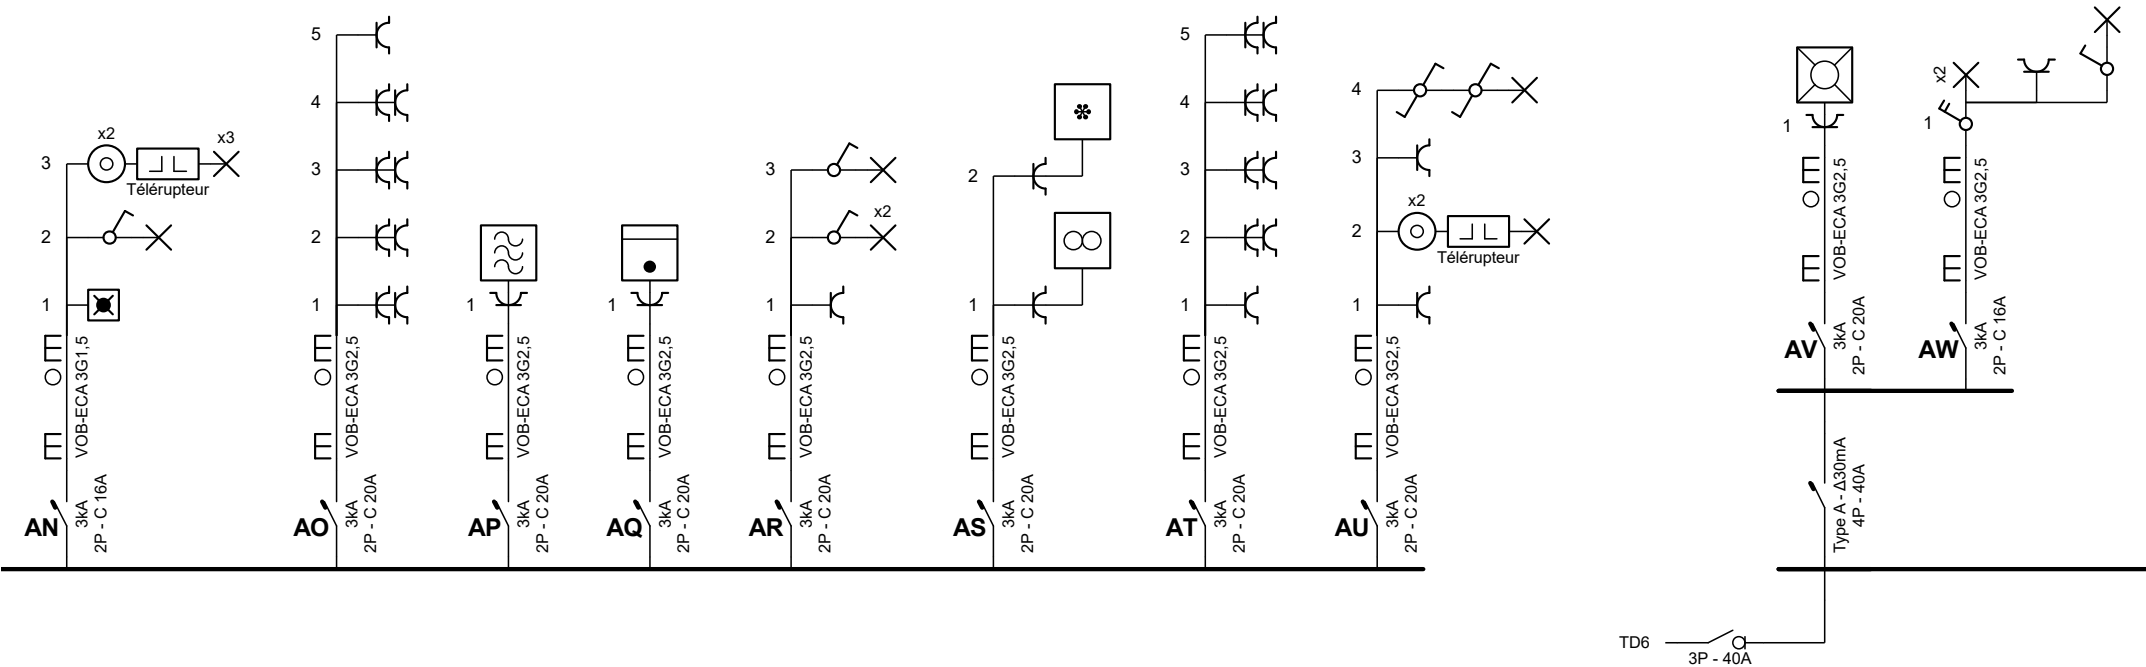

p. 1/13
Schéma unifilaire
 Date: 22-12-22
 3 x 230V ~ 50Hz

Adresse de l'installation électrique
 VDC SNC
 Rue Victor Roisin 5
 5070 Fosses-la-Ville

Schéma dessiné par: De la Terre à la Prise srl - TVA BE 0448.270.652

Adresse de l'installation électrique

VDC SNC
Rue Victor Roisin 5
5070 Fosses-la-Ville

De la terre à la prise

Entre Électricité

Delanoit Jérémy
Rue du warichet, 29
5081 Meux
N°TVA : 0448.270.652

Delanoit Jérémy

p. 4/13
Schéma unifilaire

Date: 22-12-22

3 x 230V ~ 50Hz

Adresse de l'installation électrique
 VDC SNC
 Rue Victor Roisin 5
 5070 Fosses-la-Ville

De la terre à la prise
Entre Électricité
 Delaunoit Jérémie
 Rue du warichet, 29
 5081 Meux
 N°TVA : 0448.270.652

Delanoit Jérémie

p. 5/13
Schéma unifilaire
 Date: 22-12-22
 3 x 230V ~ 50Hz

Schéma dessiné par: De la Terre à la Prise srl - TVA BE 0448.270.652

Adresse de l'installation électrique
 VDC SNC
 Rue Victor Roisin 5
 5070 Fosses-la-Ville