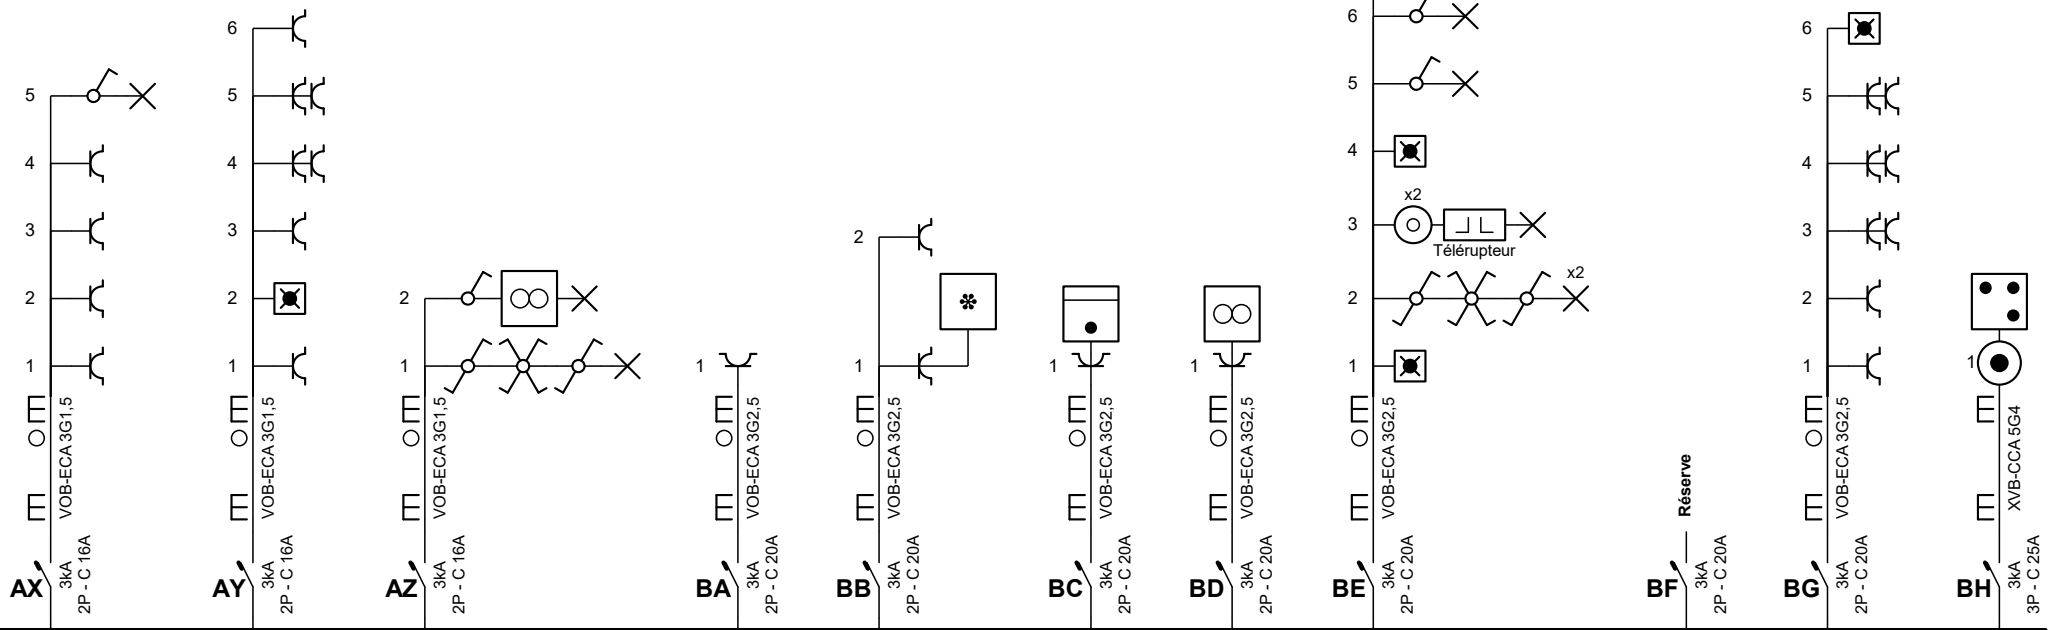

p. 1/13
Schéma unifilaire
 Date: 22-12-22
 3 x 230V ~ 50Hz

Adresse de l'installation électrique
 VDC SNC
 Rue Victor Roisin 5
 5070 Fosses-la-Ville

Schéma dessiné par: De la Terre à la Prise srl - TVA BE 0448.270.652

p. 4/13
Schéma unifilaire

Date: 22-12-22

3 x 230V ~ 50Hz

Adresse de l'installation électrique
 VDC SNC
 Rue Victor Roisin 5
 5070 Fosses-la-Ville

De la terre à la prise
Entre Électricité
 Delaunoit Jérémie
 Rue du warichet, 29
 5081 Meux
 N°TVA : 0448.270.652

Delanoit Jérémie

p. 5/13
Schéma unifilaire
 Date: 22-12-22
 3 x 230V ~ 50Hz

Schéma dessiné par: De la Terre à la Prise srl - TVA BE 0448.270.652

Adresse de l'installation électrique
 VDC SNC
 Rue Victor Roisin 5
 5070 Fosses-la-Ville