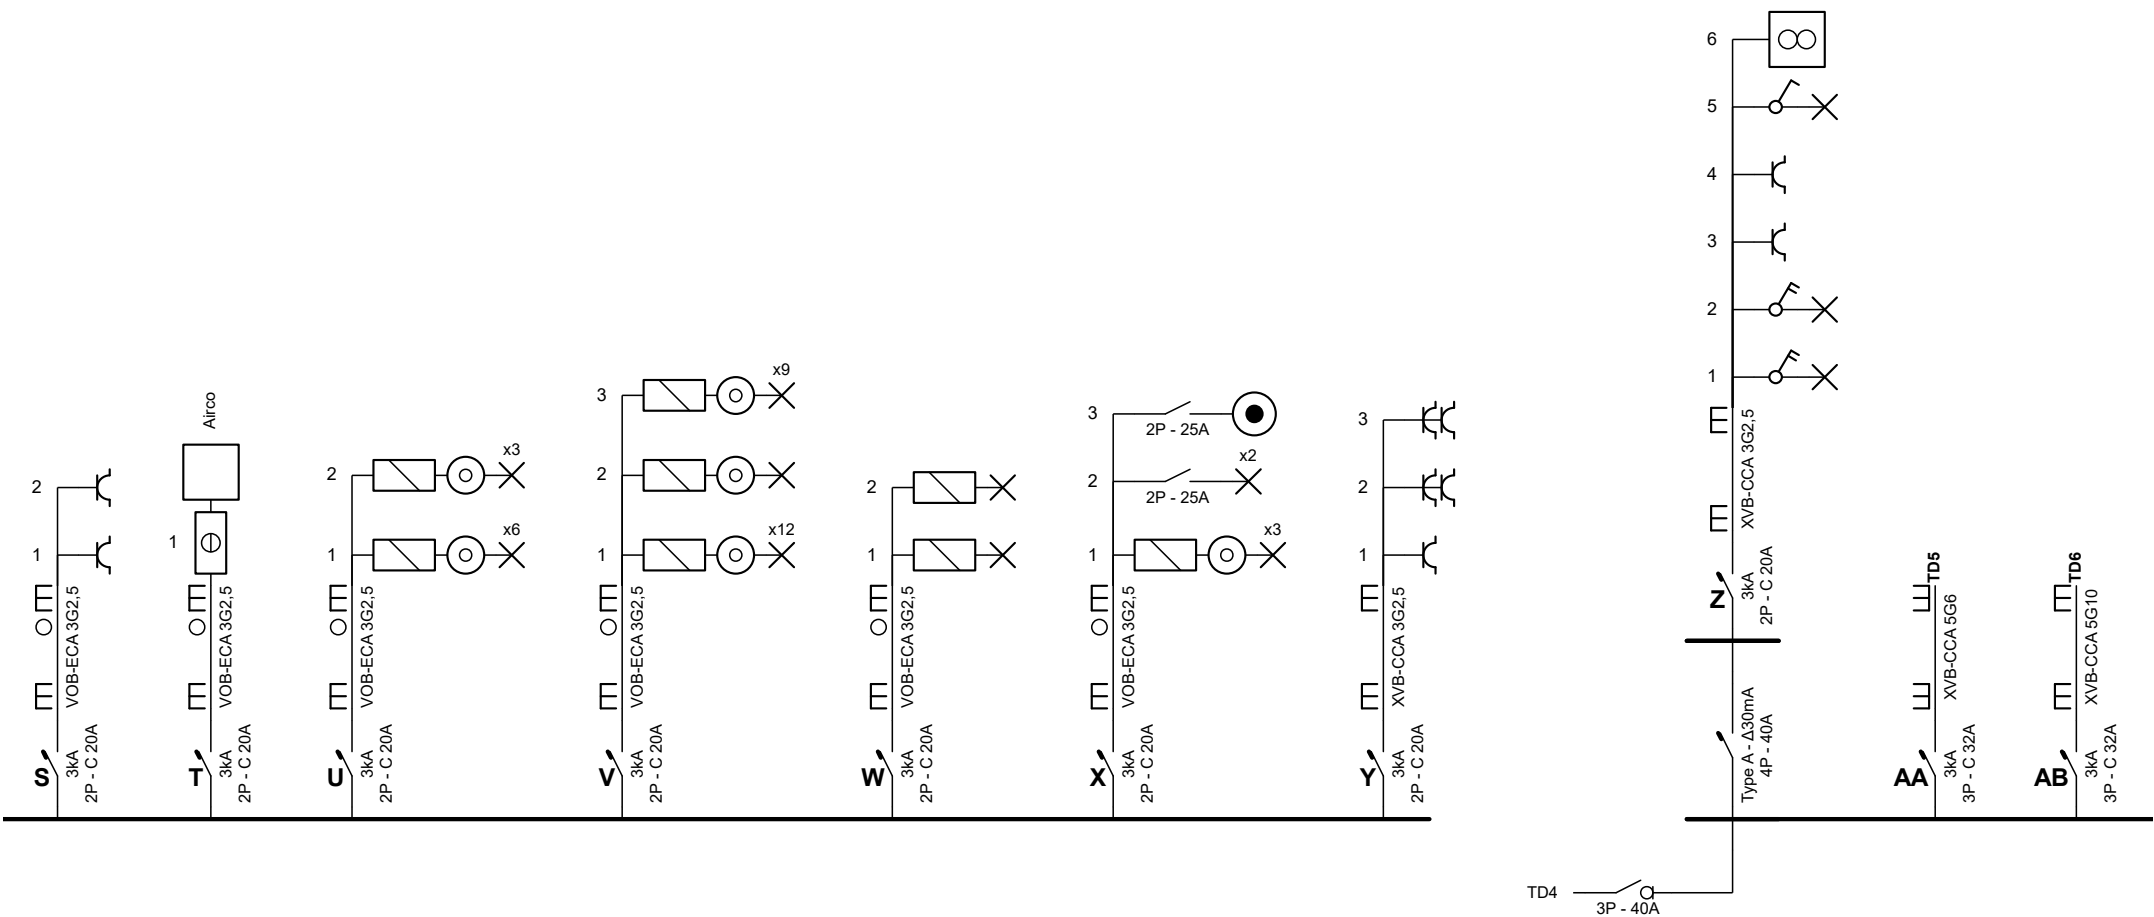

Adresse de l'installation électrique
VDC SNC
Rue Victor Roisin 5
5070 Fosses-la-Ville

De la terre à la prise
Entre Électricité
Delaunoit Jérémy
Rue du warichet, 29
5081 Meux
N°TVA : 0448.270.652

Delanoit Jérémy

p. 3/13
Schéma unifilaire
Date: 22-12-22
3 x 230V ~ 50Hz

Schéma dessiné par: De la Terre à la Prise srl - TVA BE 0448.270.652