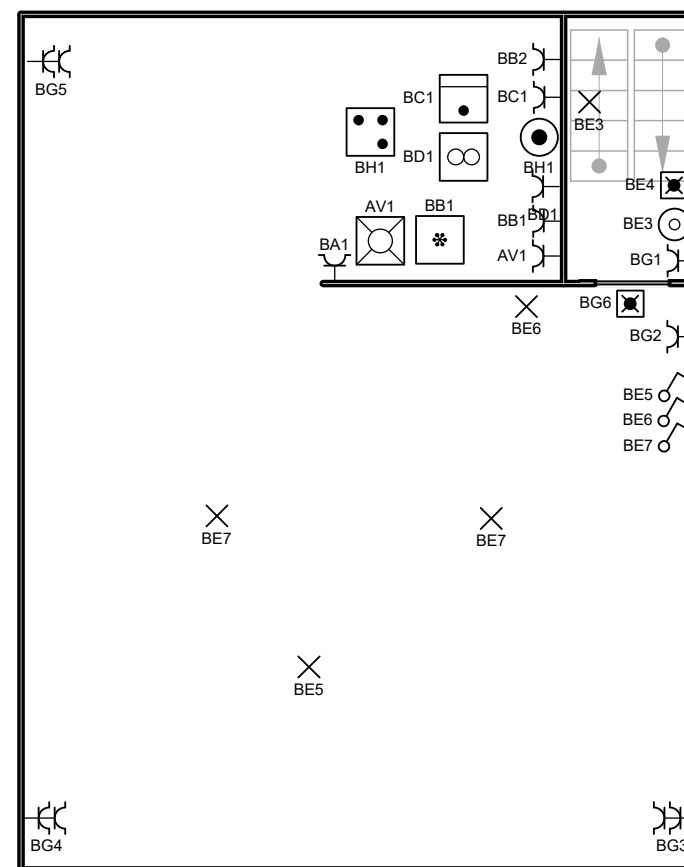

De la terre à la prise

Entre Électricité

Delaunoy Jérémy
 Rue du warichet, 29
 5081 Meux
 N°TVA : 0448.270.652

Delaunoy Jérémy

p. 9/13
 Schéma de position

Date: 22-12-22

3 x 230V ~ 50Hz

Schéma dessiné par: De la Terre à la Prise srl - TVA BE 0448.270.652