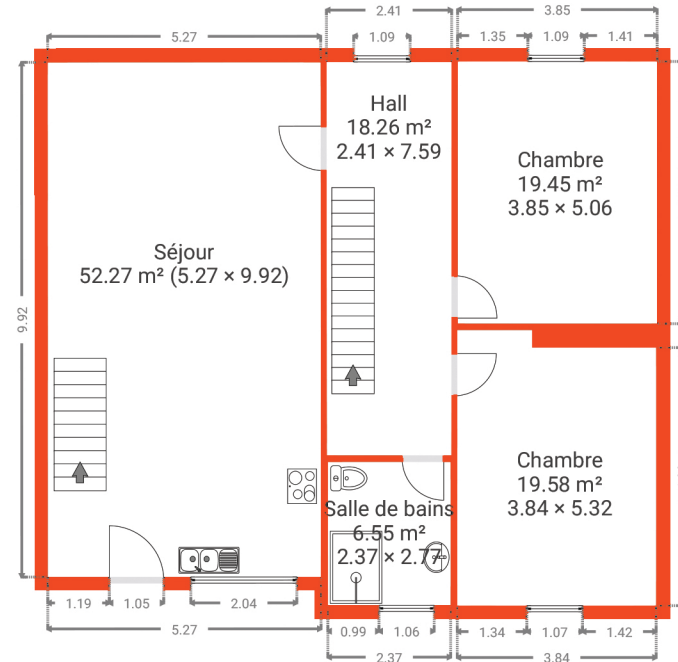

## Chanly

CRÉÉ LE  
2024-12-17

ADRESSE  
Rue De La Boverie 16

DÉTAILS  
Surface totale : 483.79 m<sup>2</sup>  
Surface habitable : 483.79 m<sup>2</sup>  
Étages : 3  
Pièces : 16

Document soumis à titre indicatif et non contractuel.