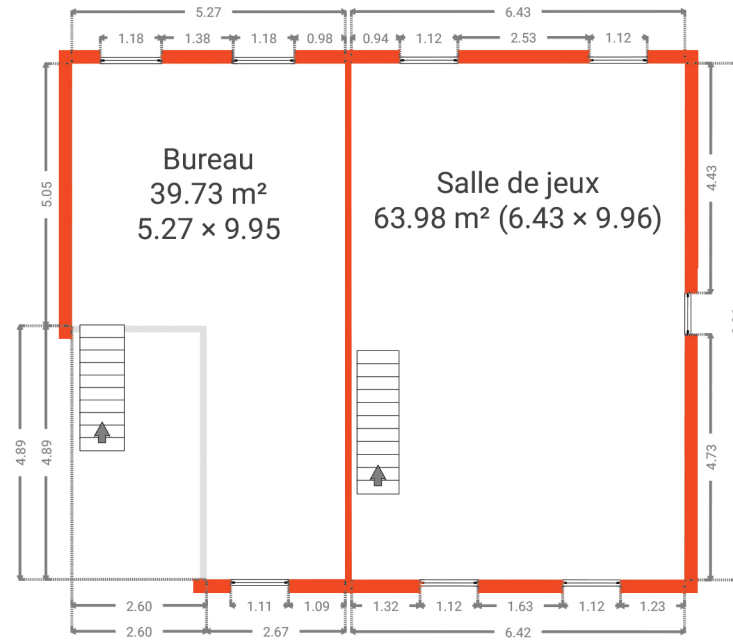

Chanly

CRÉÉ LE
2024-12-17

ADRESSE
Rue De La Boverie 16

DÉTAILS
Surface totale : 483.79 m²
Surface habitable : 483.79 m²
Étages : 3
Pièces : 16

Document soumis à titre indicatif et non contractuel.