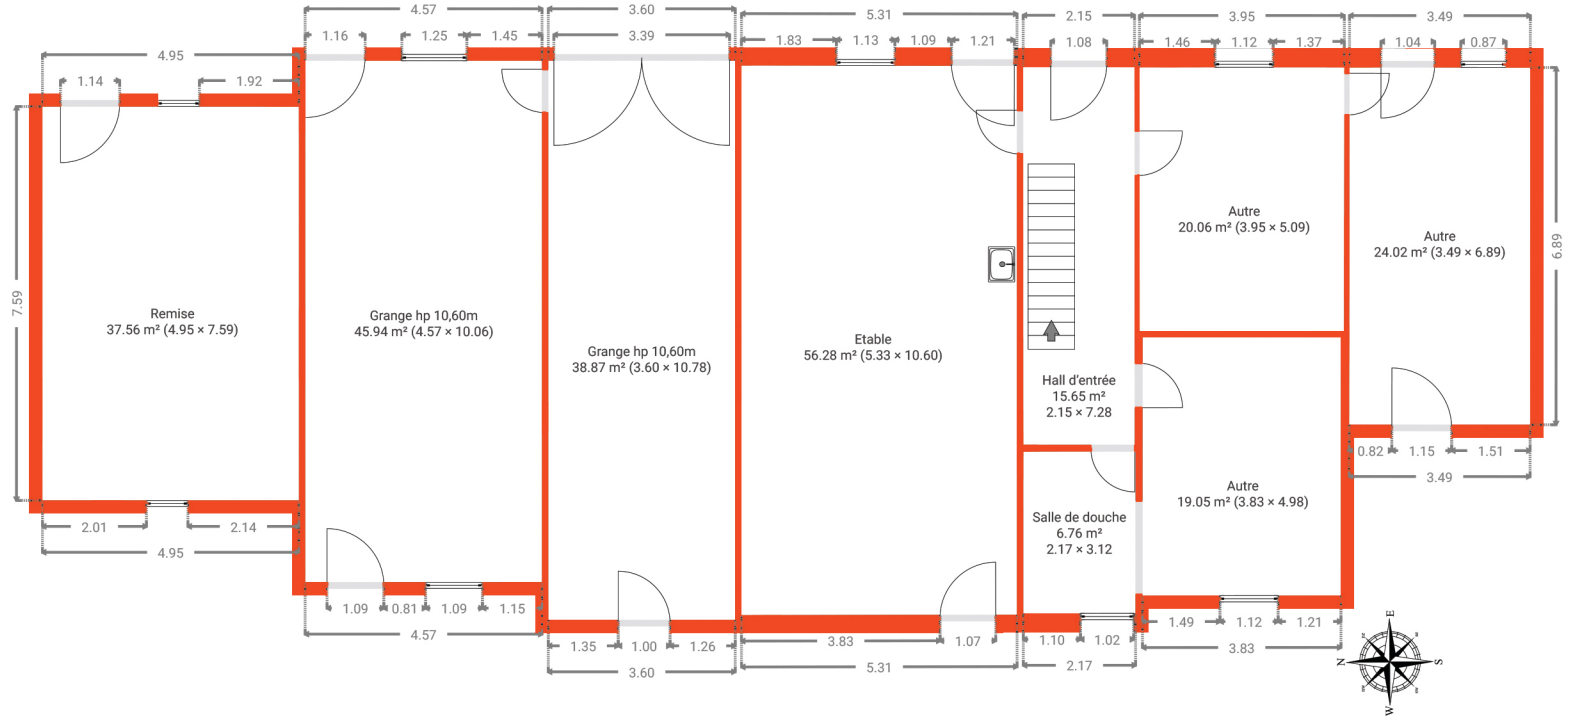

Chanly

CRÉÉ LE
2024-12-17

ADRESSE
Rue De La Boverie 16

DÉTAILS
Surface totale : 483.79 m²
Surface habitable : 483.79 m²
Étages : 3
Pièces : 16

▼ Rez-de-chaussée

SURFACE TOTALE : 264.07 m² • SURFACE HABITABLE : 264.07 m² • PIÈCES : 9