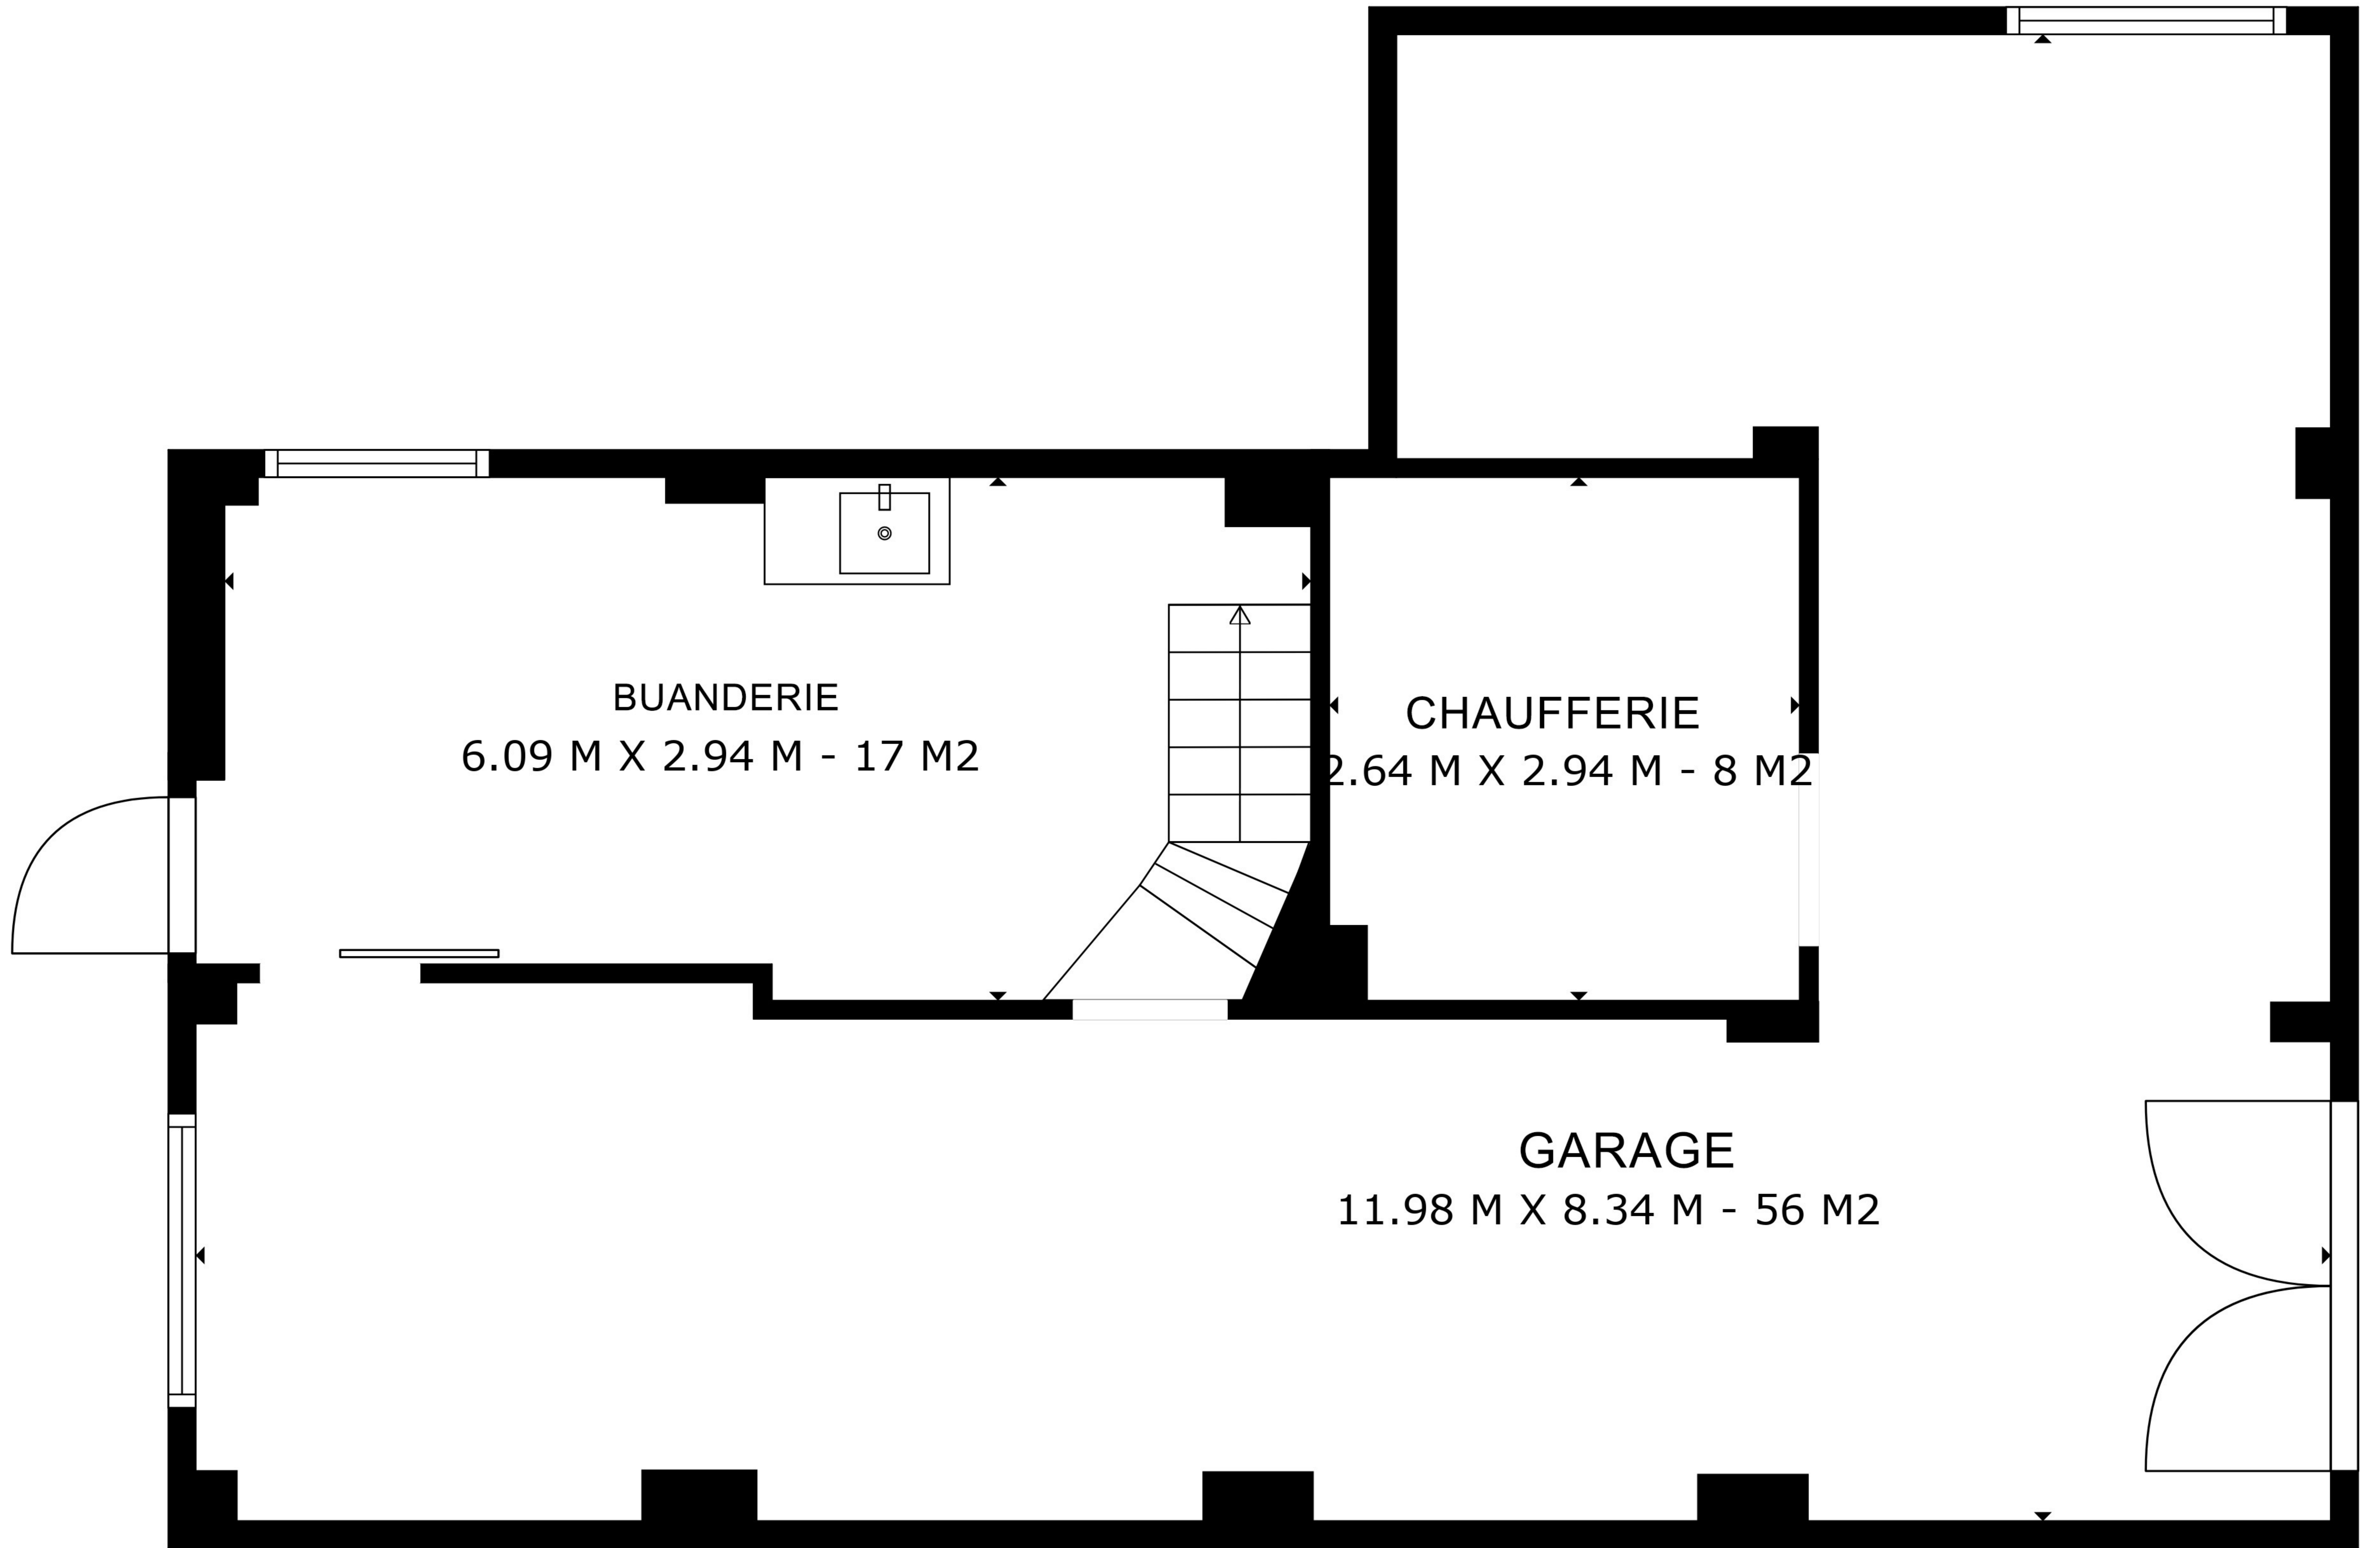

TOTAL: 96 m2

BELOW GROUND: 0 m2, ÉTAGE 2: 96 m2

SURFACES EXCLUES: CAVE: 57 m2, STOCKAGE: 8 m2, CHAMBRE: 17 m2,
 PORCHE: 3 m2, CLAUSTRA: 9 m2, PATIO: 26 m2

LES PLANS SONT FOURNIS À TITRE D'INFORMATIONS - NE SONT PAS CONTRACTUELS

TOTAL: 96 m²
BELOW GROUND: 0 m², ÉTAGE 2: 96 m²
SURFACES EXCLUES: CAVE: 57 m², STOCKAGE: 8 m², CHAMBRE: 17 m²,
PORCHE: 3 m², CLAUSTRA: 9 m², PATIO: 26 m²

LES PLANS SONT FOURNIS À TITRE D'INFORMATIONS - NE SONT PAS CONTRACTUELS