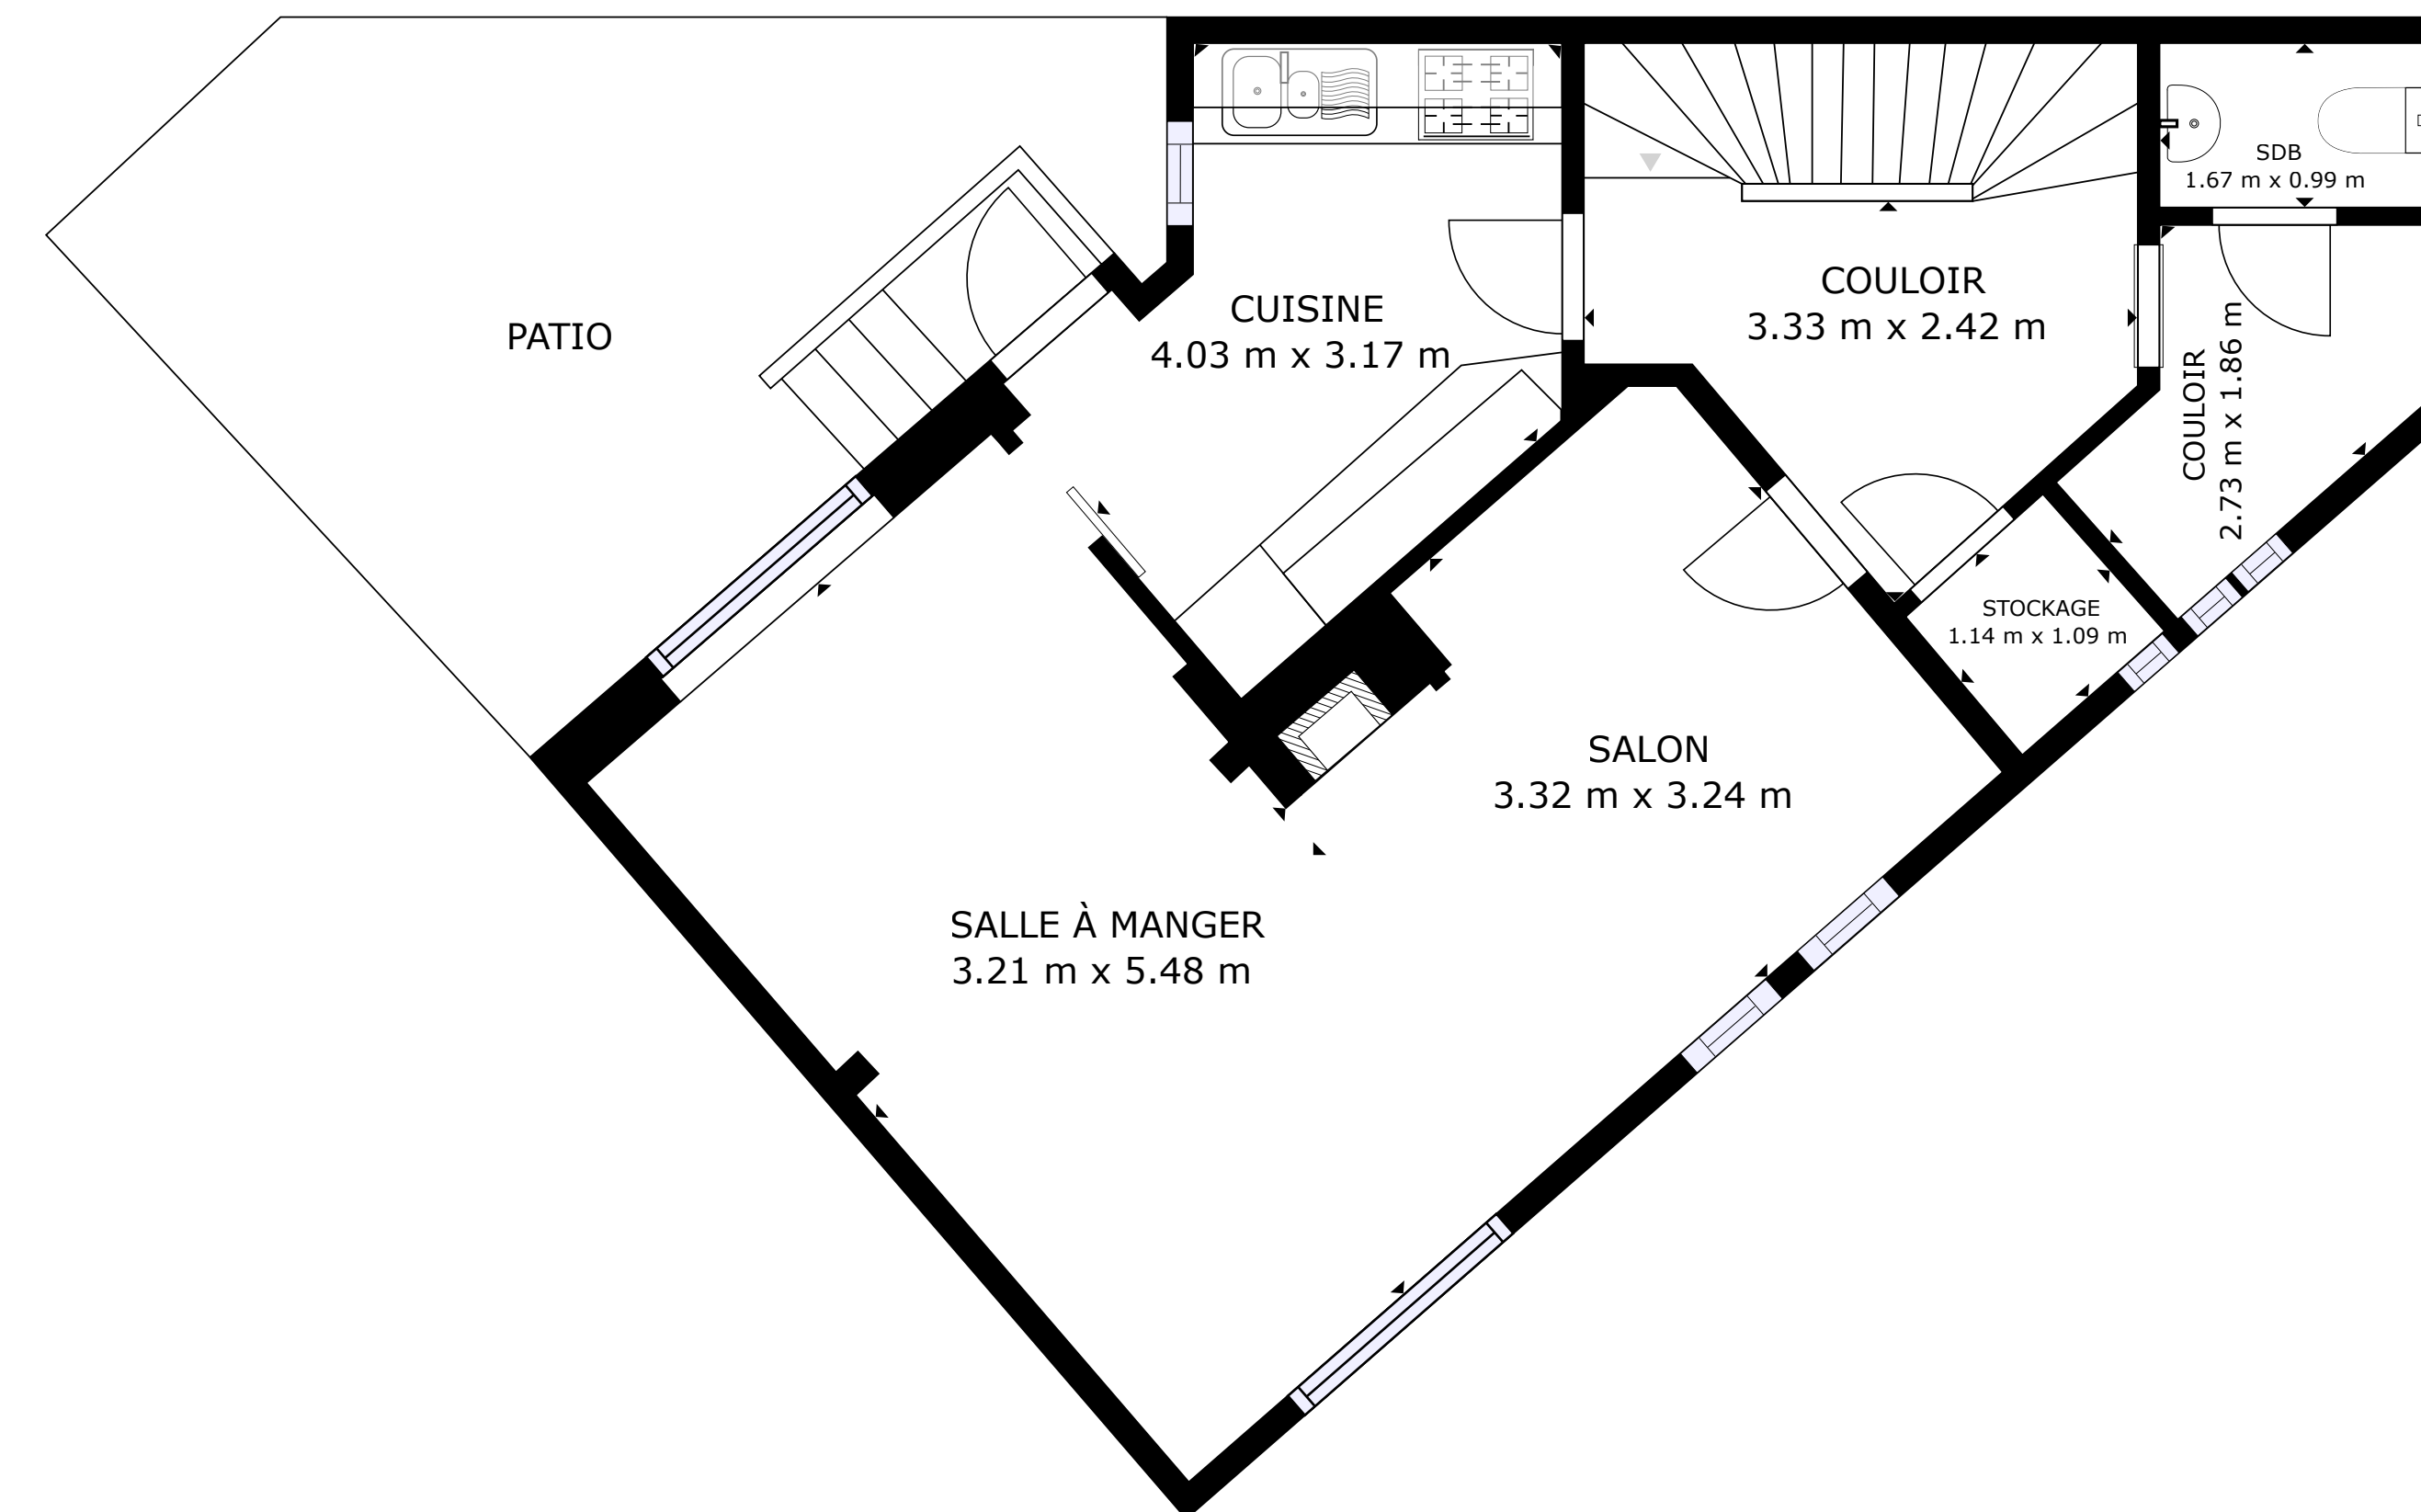

# 57b Rue Louis Socquet

REZ-DE-CHAUSSÉE

ÉTAGE +1

ÉTAGE +2

SURFACE INTERIEURE BRUTE  
ÉTAGE 1: 35.23 m<sup>2</sup>, ÉTAGE 2: 54.34 m<sup>2</sup>, ÉTAGE 3: 48.78 m<sup>2</sup>  
SURFACES NON COMPRISES: GARAGE: 17.64 m, PATIO: 7.97 m  
SURFACE TOTALE: 138.35 m<sup>2</sup>

LES TAILLES ET DIMENSIONS SONT APPROXIMATIVES, LES DONNÉES RÉELLES PEUVENT VARIER.