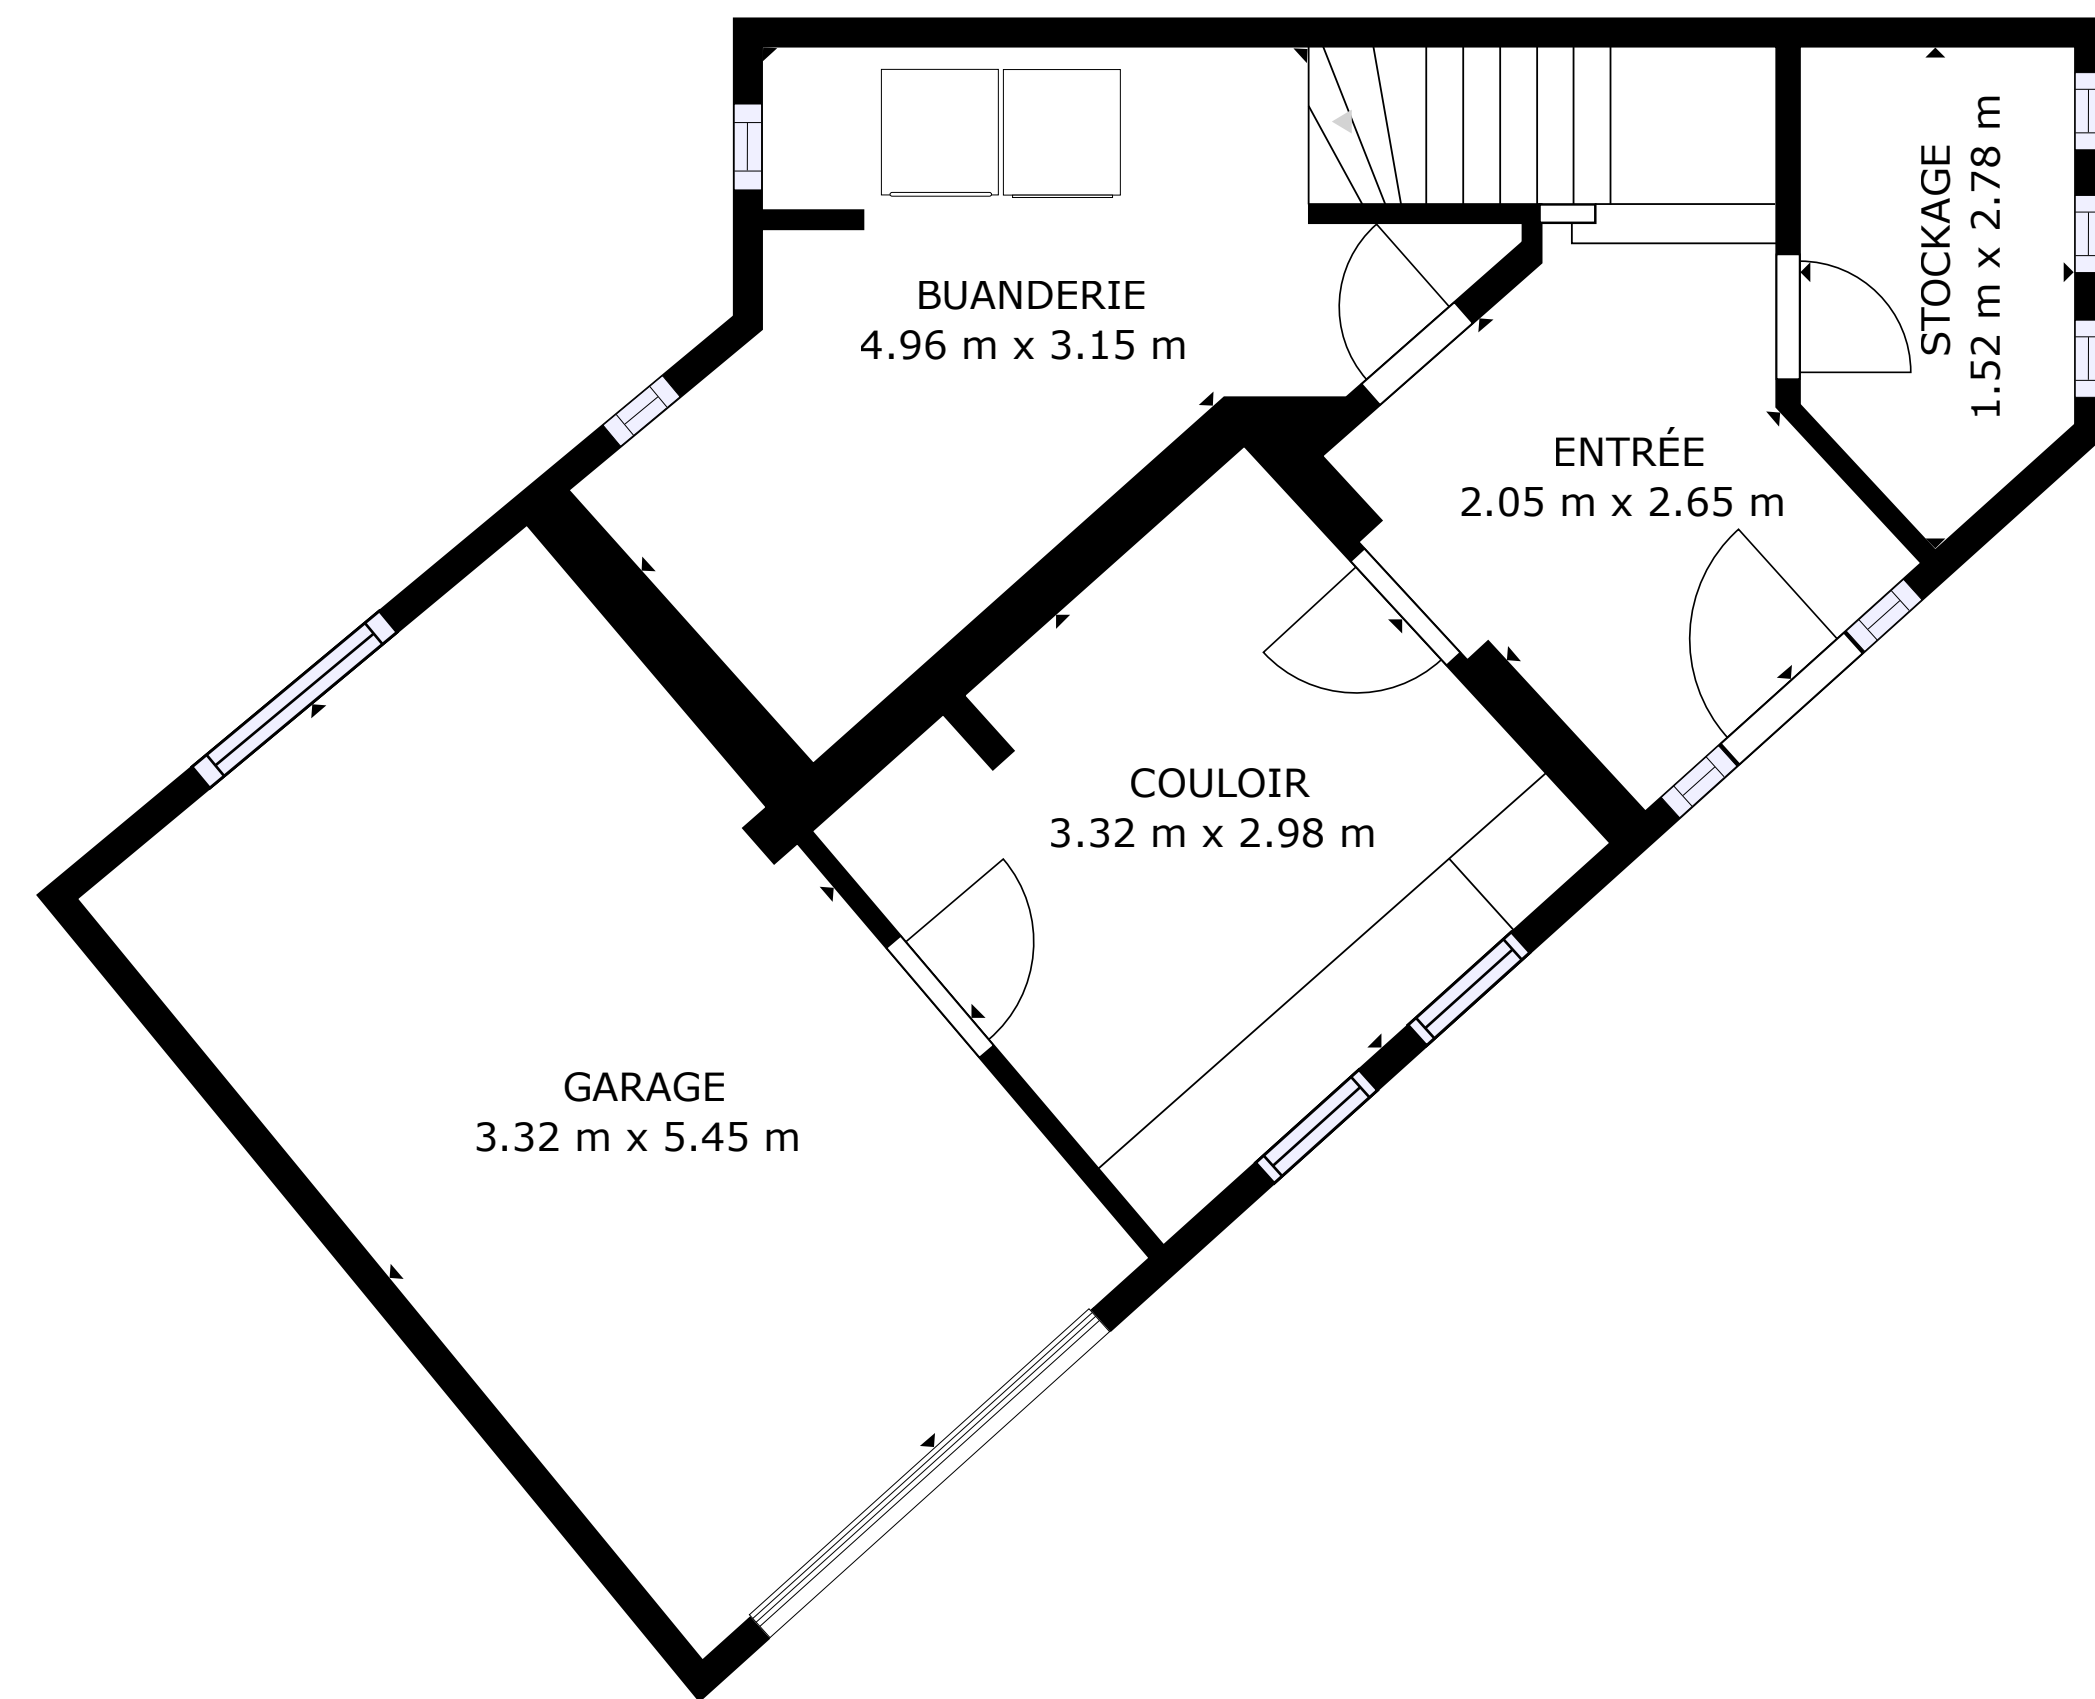

# 57b Rue Louis Socquet

REZ-DE-CHAUSSÉE

ÉTAGE +1

ÉTAGE +2

SURFACE INTERIEURE BRUTE  
ÉTAGE 1: 35.23 m<sup>2</sup>, ÉTAGE 2: 54.34 m<sup>2</sup>, ÉTAGE 3: 48.78 m<sup>2</sup>  
SURFACES NON COMPRISES: GARAGE: 17.64 m, PATIO: 7.97 m  
SURFACE TOTALE: 138.35 m<sup>2</sup>

LES TAILLES ET DIMENSIONS SONT APPROXIMATIVES, LES DONNÉES RÉELLES PEUVENT VARIER.