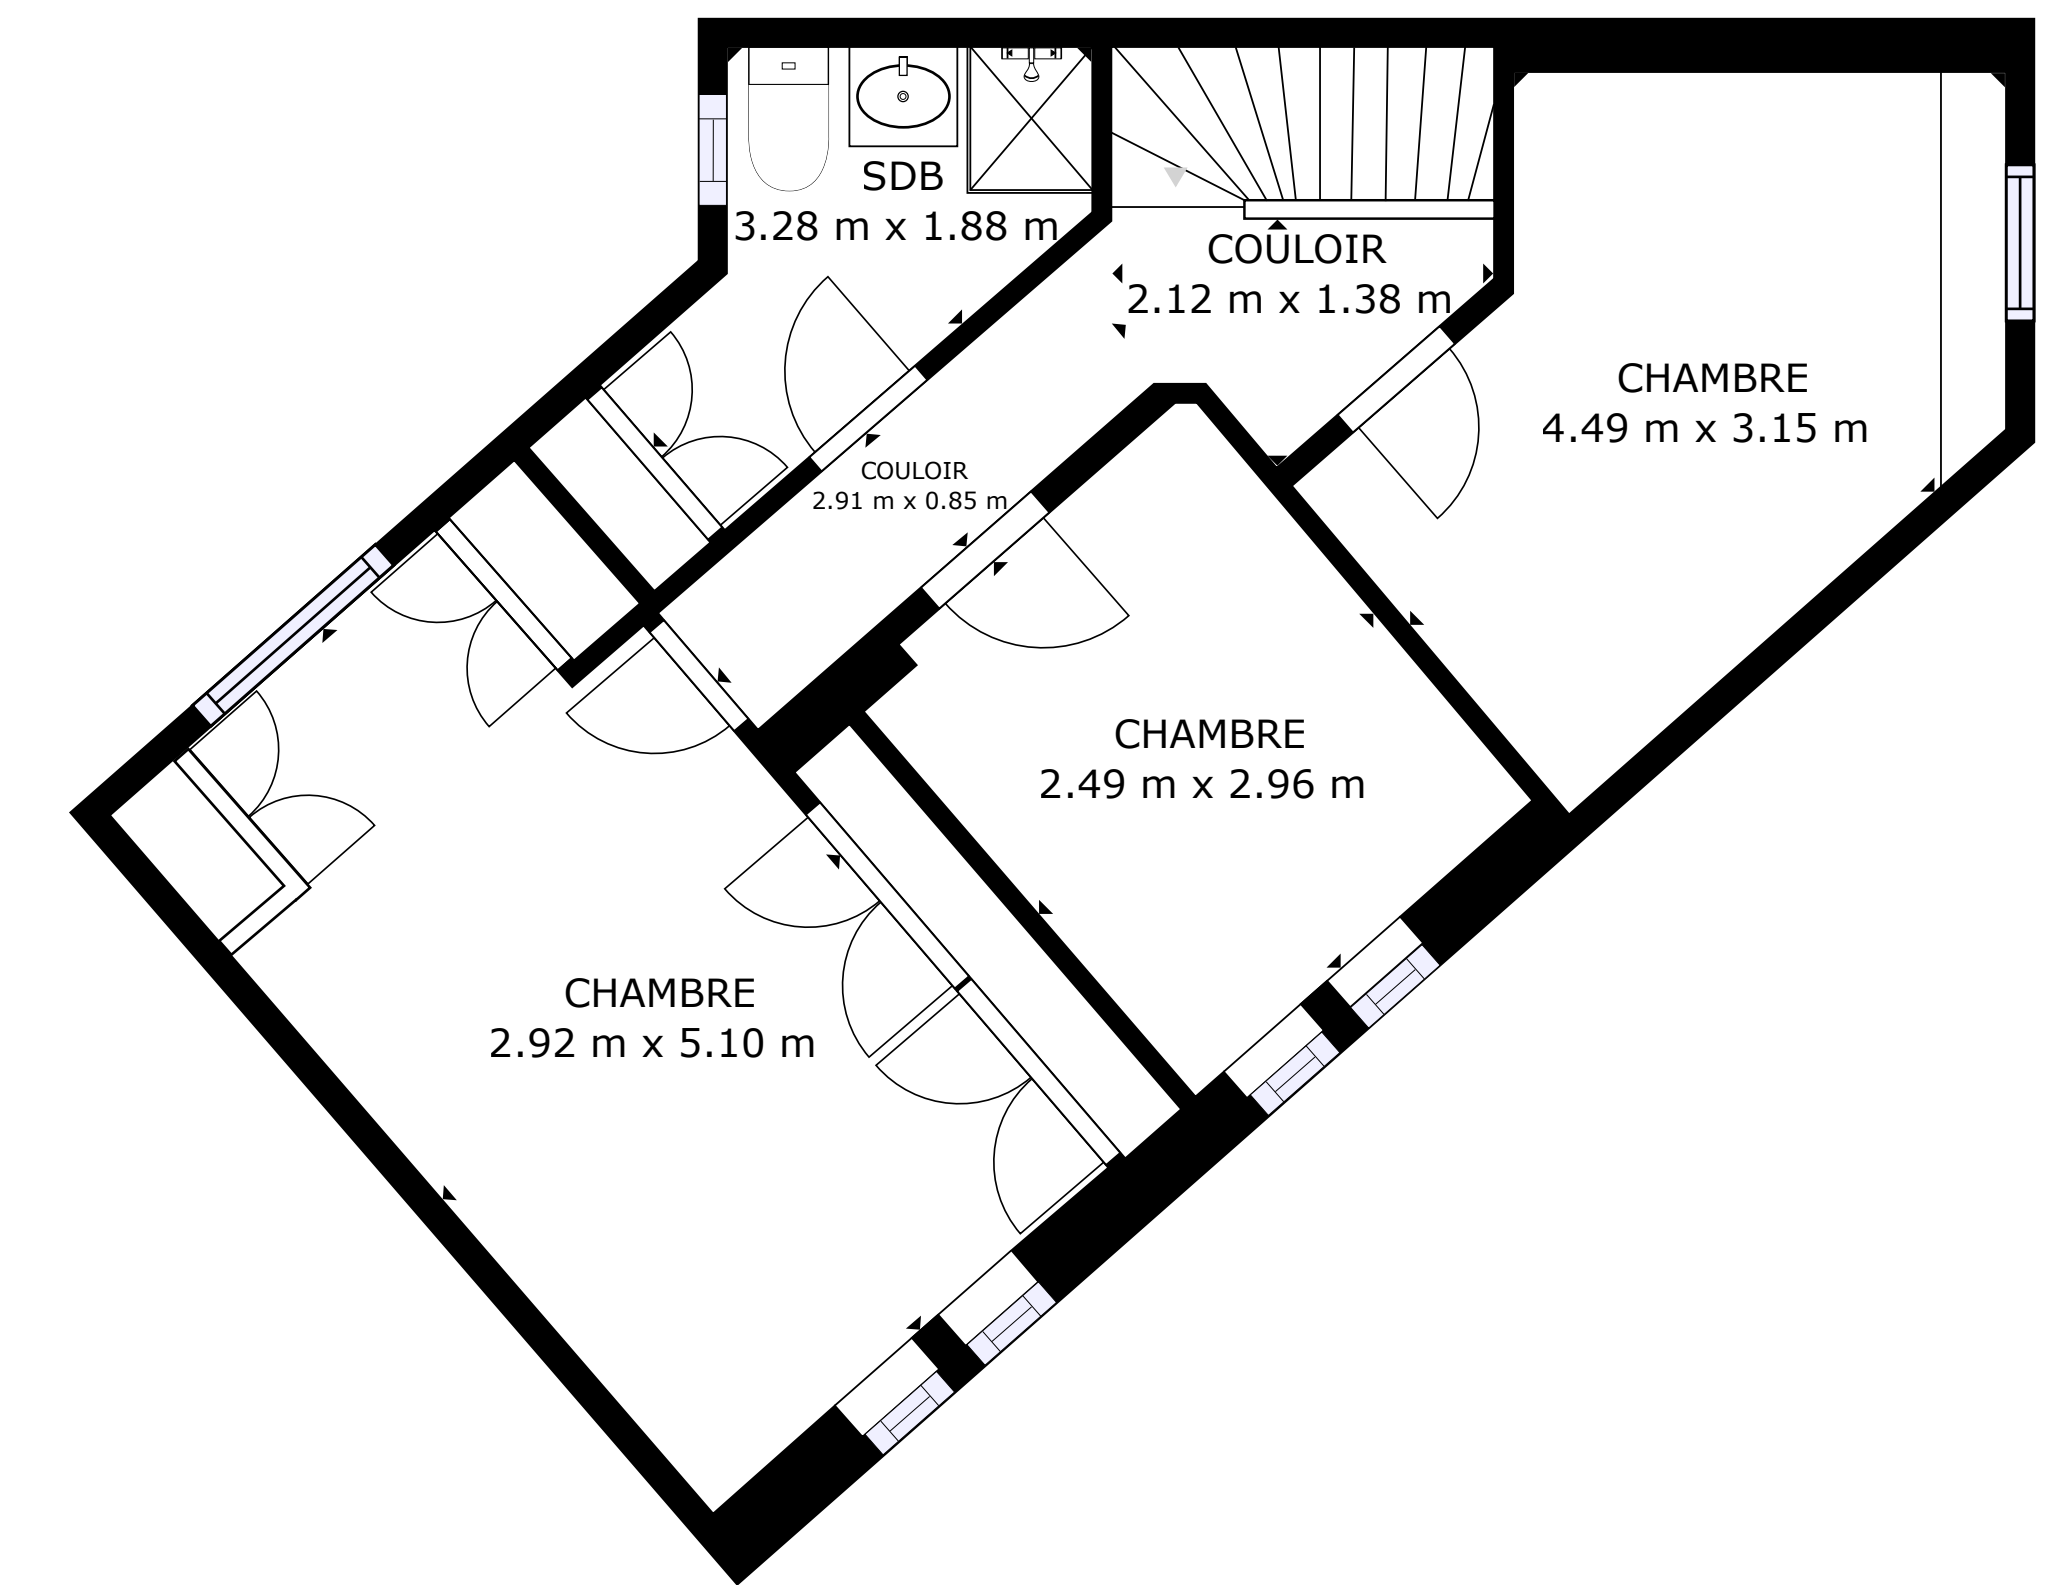

# 57b Rue Louis Socquet

REZ-DE-CHAUSSÉE

ÉTAGE +1

ÉTAGE +2

SURFACE INTERIEURE BRUTE  
ÉTAGE 1: 35.23 m<sup>2</sup>, ÉTAGE 2: 54.34 m<sup>2</sup>, ÉTAGE 3: 48.78 m<sup>2</sup>  
SURFACES NON COMPRISES: GARAGE: 17.64 m, PATIO: 7.97 m  
SURFACE TOTALE: 138.35 m<sup>2</sup>

LES TAILLES ET DIMENSIONS SONT APPROXIMATIVES, LES DONNÉES RÉELLES PEUVENT VARIER.