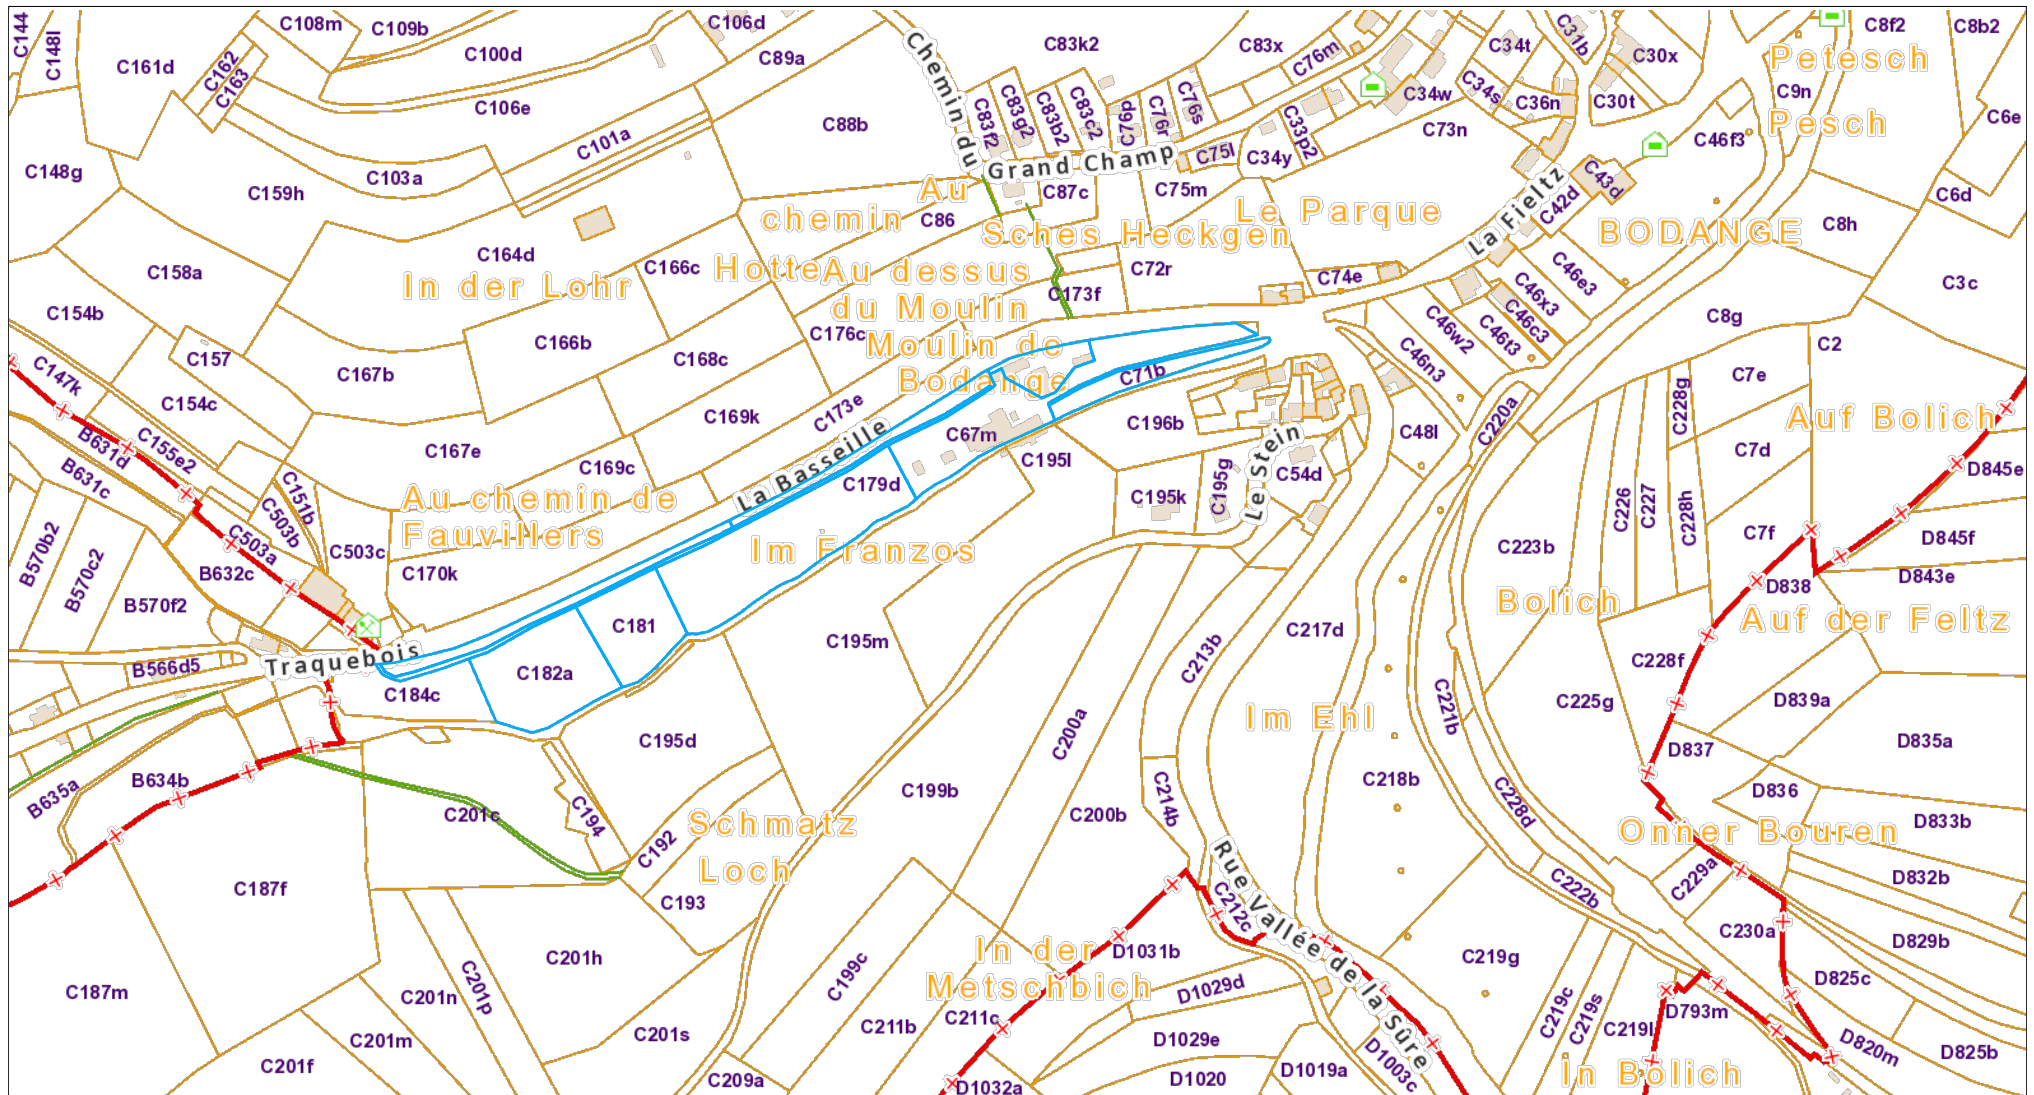

Extrait du plan parcellaire cadastral

Centré sur :
FAUVILLERS 1 DIV/FAUVILLERS/

Situation la plus récente
Fait le 18/09/2023
Échelle : 1:5000

L'AGDP est l'auteur du plan parcellaire cadastral et le producteur de la base de données de laquelle les données sont reprises et jouit de la propriété intellectuelle comme repris dans la loi sur les droits d'auteurs et les droits des bases de données. Depuis le 01/01/2018 les bâtiments du plan parcellaire cadastral seront repris progressivement et remplacés par un set de données (= Bpn_ReBu autrement dit Bâtiment Régionaux) géré par les régions. L'AGDP ne sera dès lors plus responsable pour la représentation des bâtiments sur le plan parcellaire cadastral.