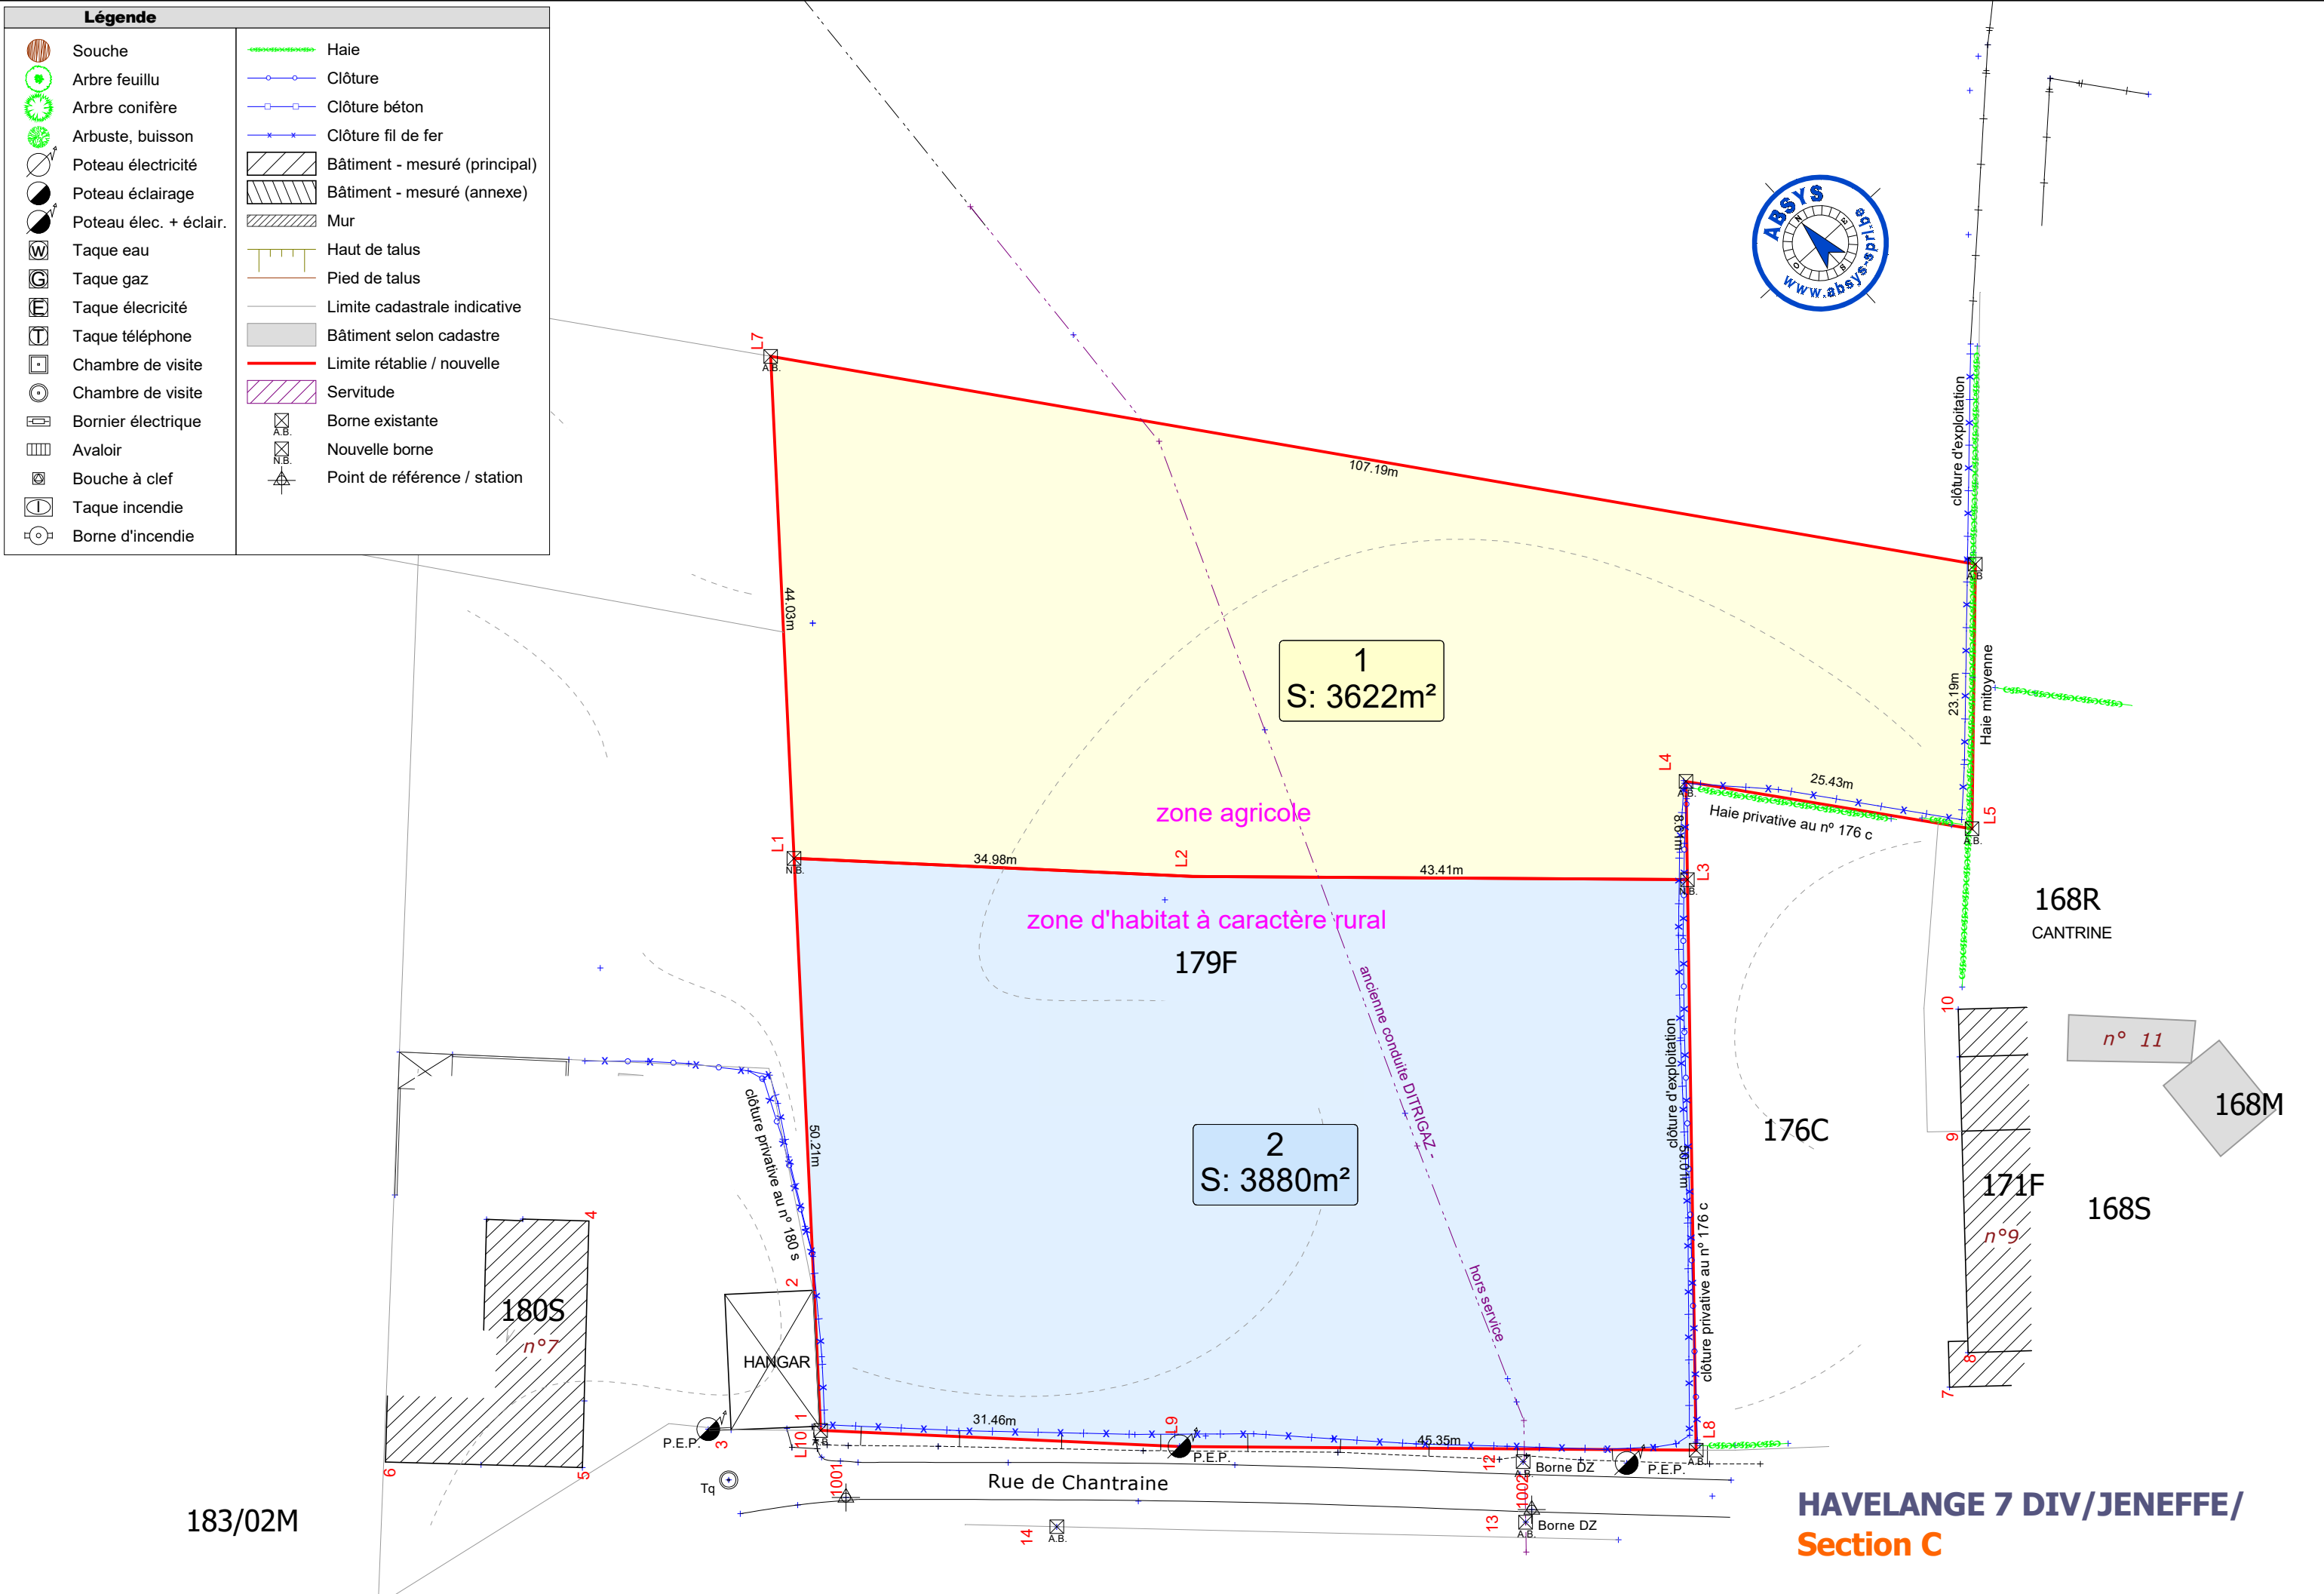

Légende	
	Souche
	Arbre feuillu
	Arbre conifère
	Arbuste, buisson
	Poteau électricité
	Poteau éclairage
	Poteau élec. + éclair.
	Taque eau
	Taque gaz
	Taque électricité
	Taque téléphone
	Chambre de visite
	Chambre de visite
	Bornier électrique
	Avaloir
	Bouche à clef
	Taque incendie
	Borne d'incendie
	Haie
	Clôture
	Clôture béton
	Clôture fil de fer
	Bâtiment - mesuré (principal)
	Bâtiment - mesuré (annexe)
	Mur
	Haut de talus
	Pied de talus
	Limite cadastrale indicative
	Bâtiment selon cadastre
	Limite rétablie / nouvelle
	Servitude
	Borne existante
	Nouvelle borne
	Point de référence / station

**HAVELANGE 7 DIV/JENEFFE/  
Section C**