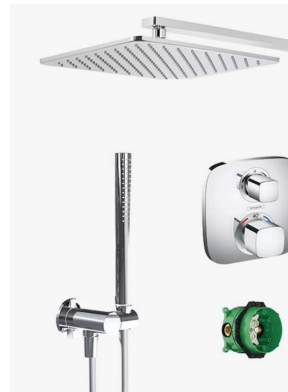

Salle de bains parents

Douche Riho Solid Surface 180/90
Paroi douche 120/200
Robinetterie encastrée Hansgrohé