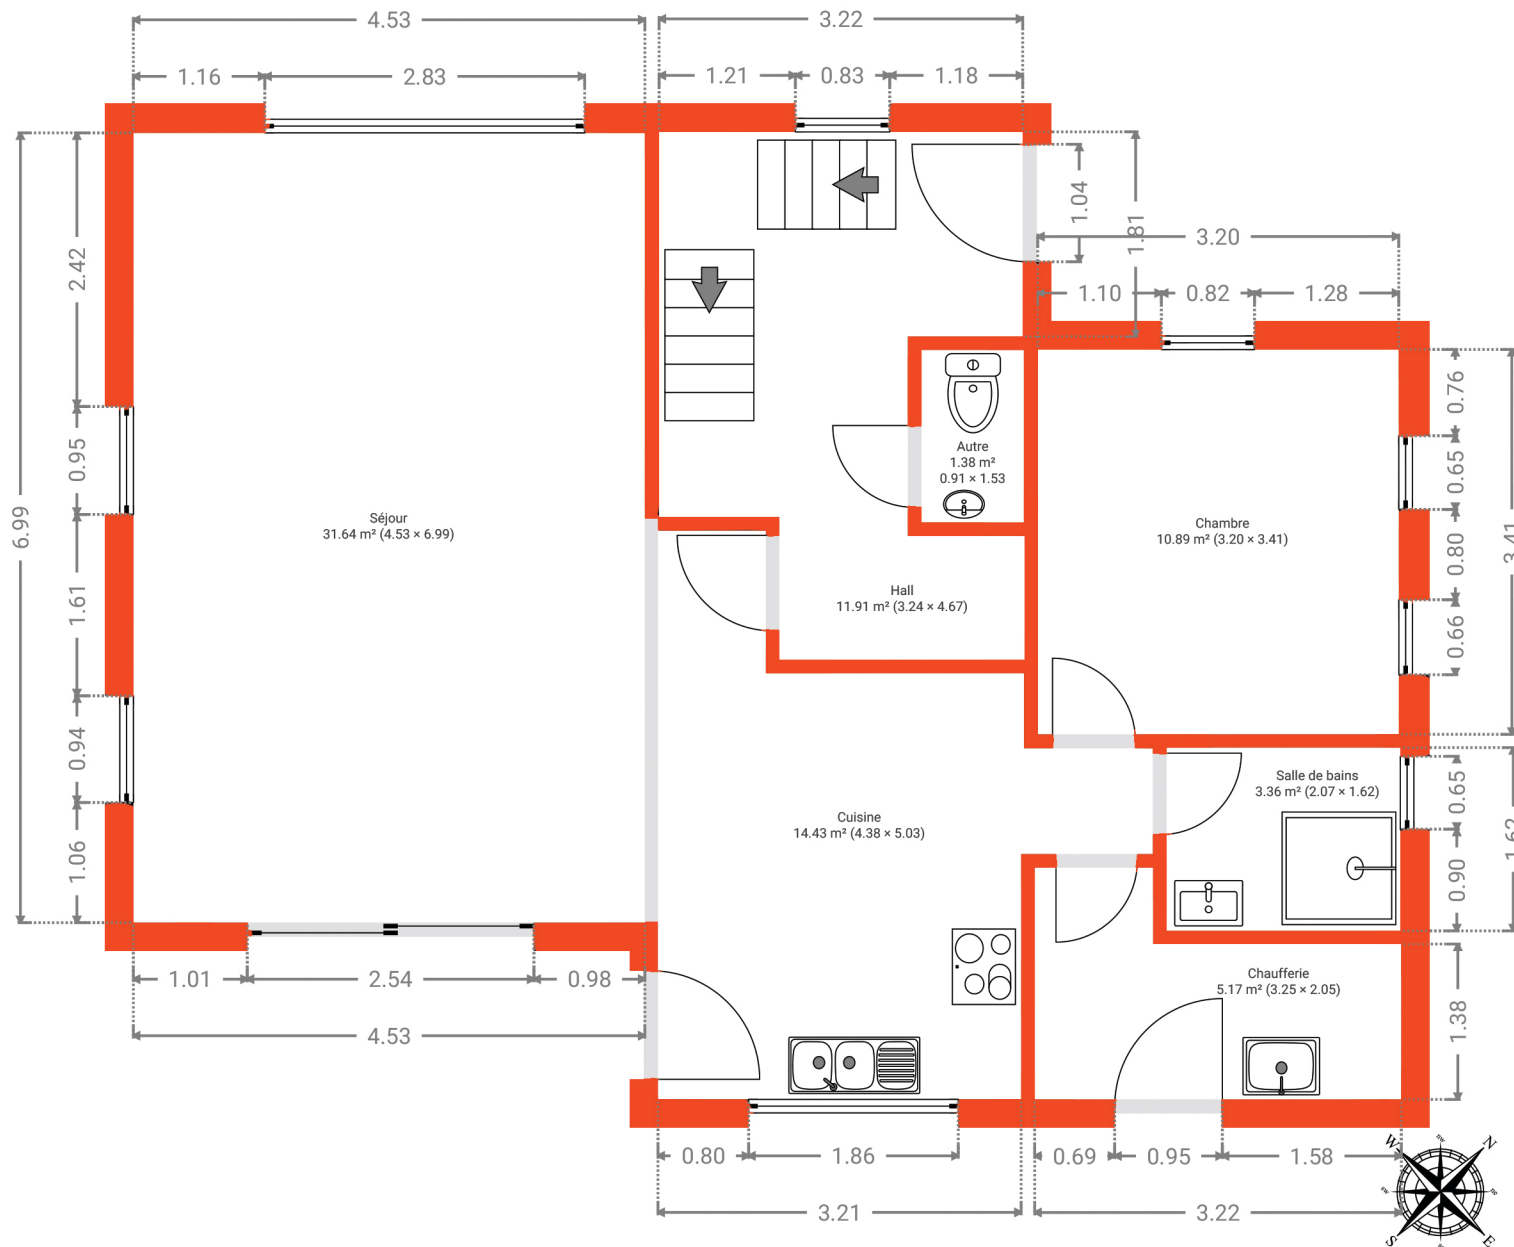

# ▼ Rez-de-chaussée

SURFACE TOTALE : 78.75 m<sup>2</sup> • SURFACE HABITABLE : 78.75 m<sup>2</sup> • PIÈCES : 7

### DÉTAILS

Surface totale : 239.93 m<sup>2</sup>  
Surface habitable : 207.91 m<sup>2</sup>  
Étages : 3  
Pièces : 20

Document soumis à titre indicatif et non contractuel.