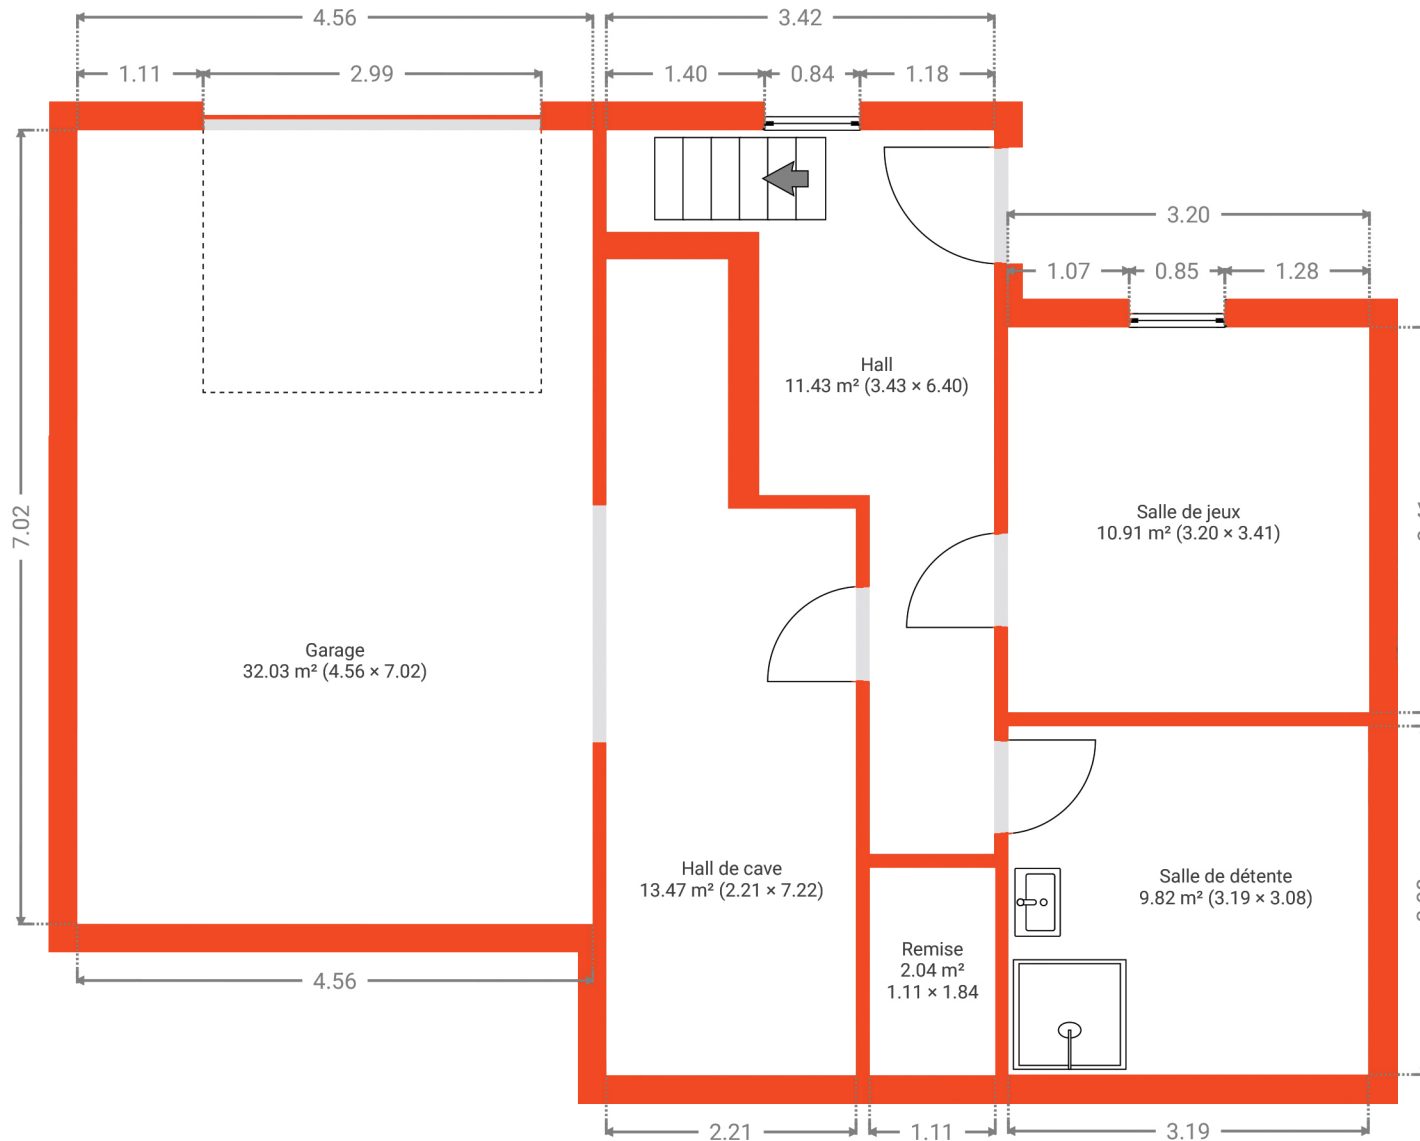

Herbeumont

CRÉÉ LE
2025-01-16

ADRESSE
Rue de Bravy 49

DÉTAILS
Surface totale : 239.93 m²
Surface habitable : 207.91 m²
Étages : 3
Pièces : 20

Document soumis à titre indicatif et non contractuel.