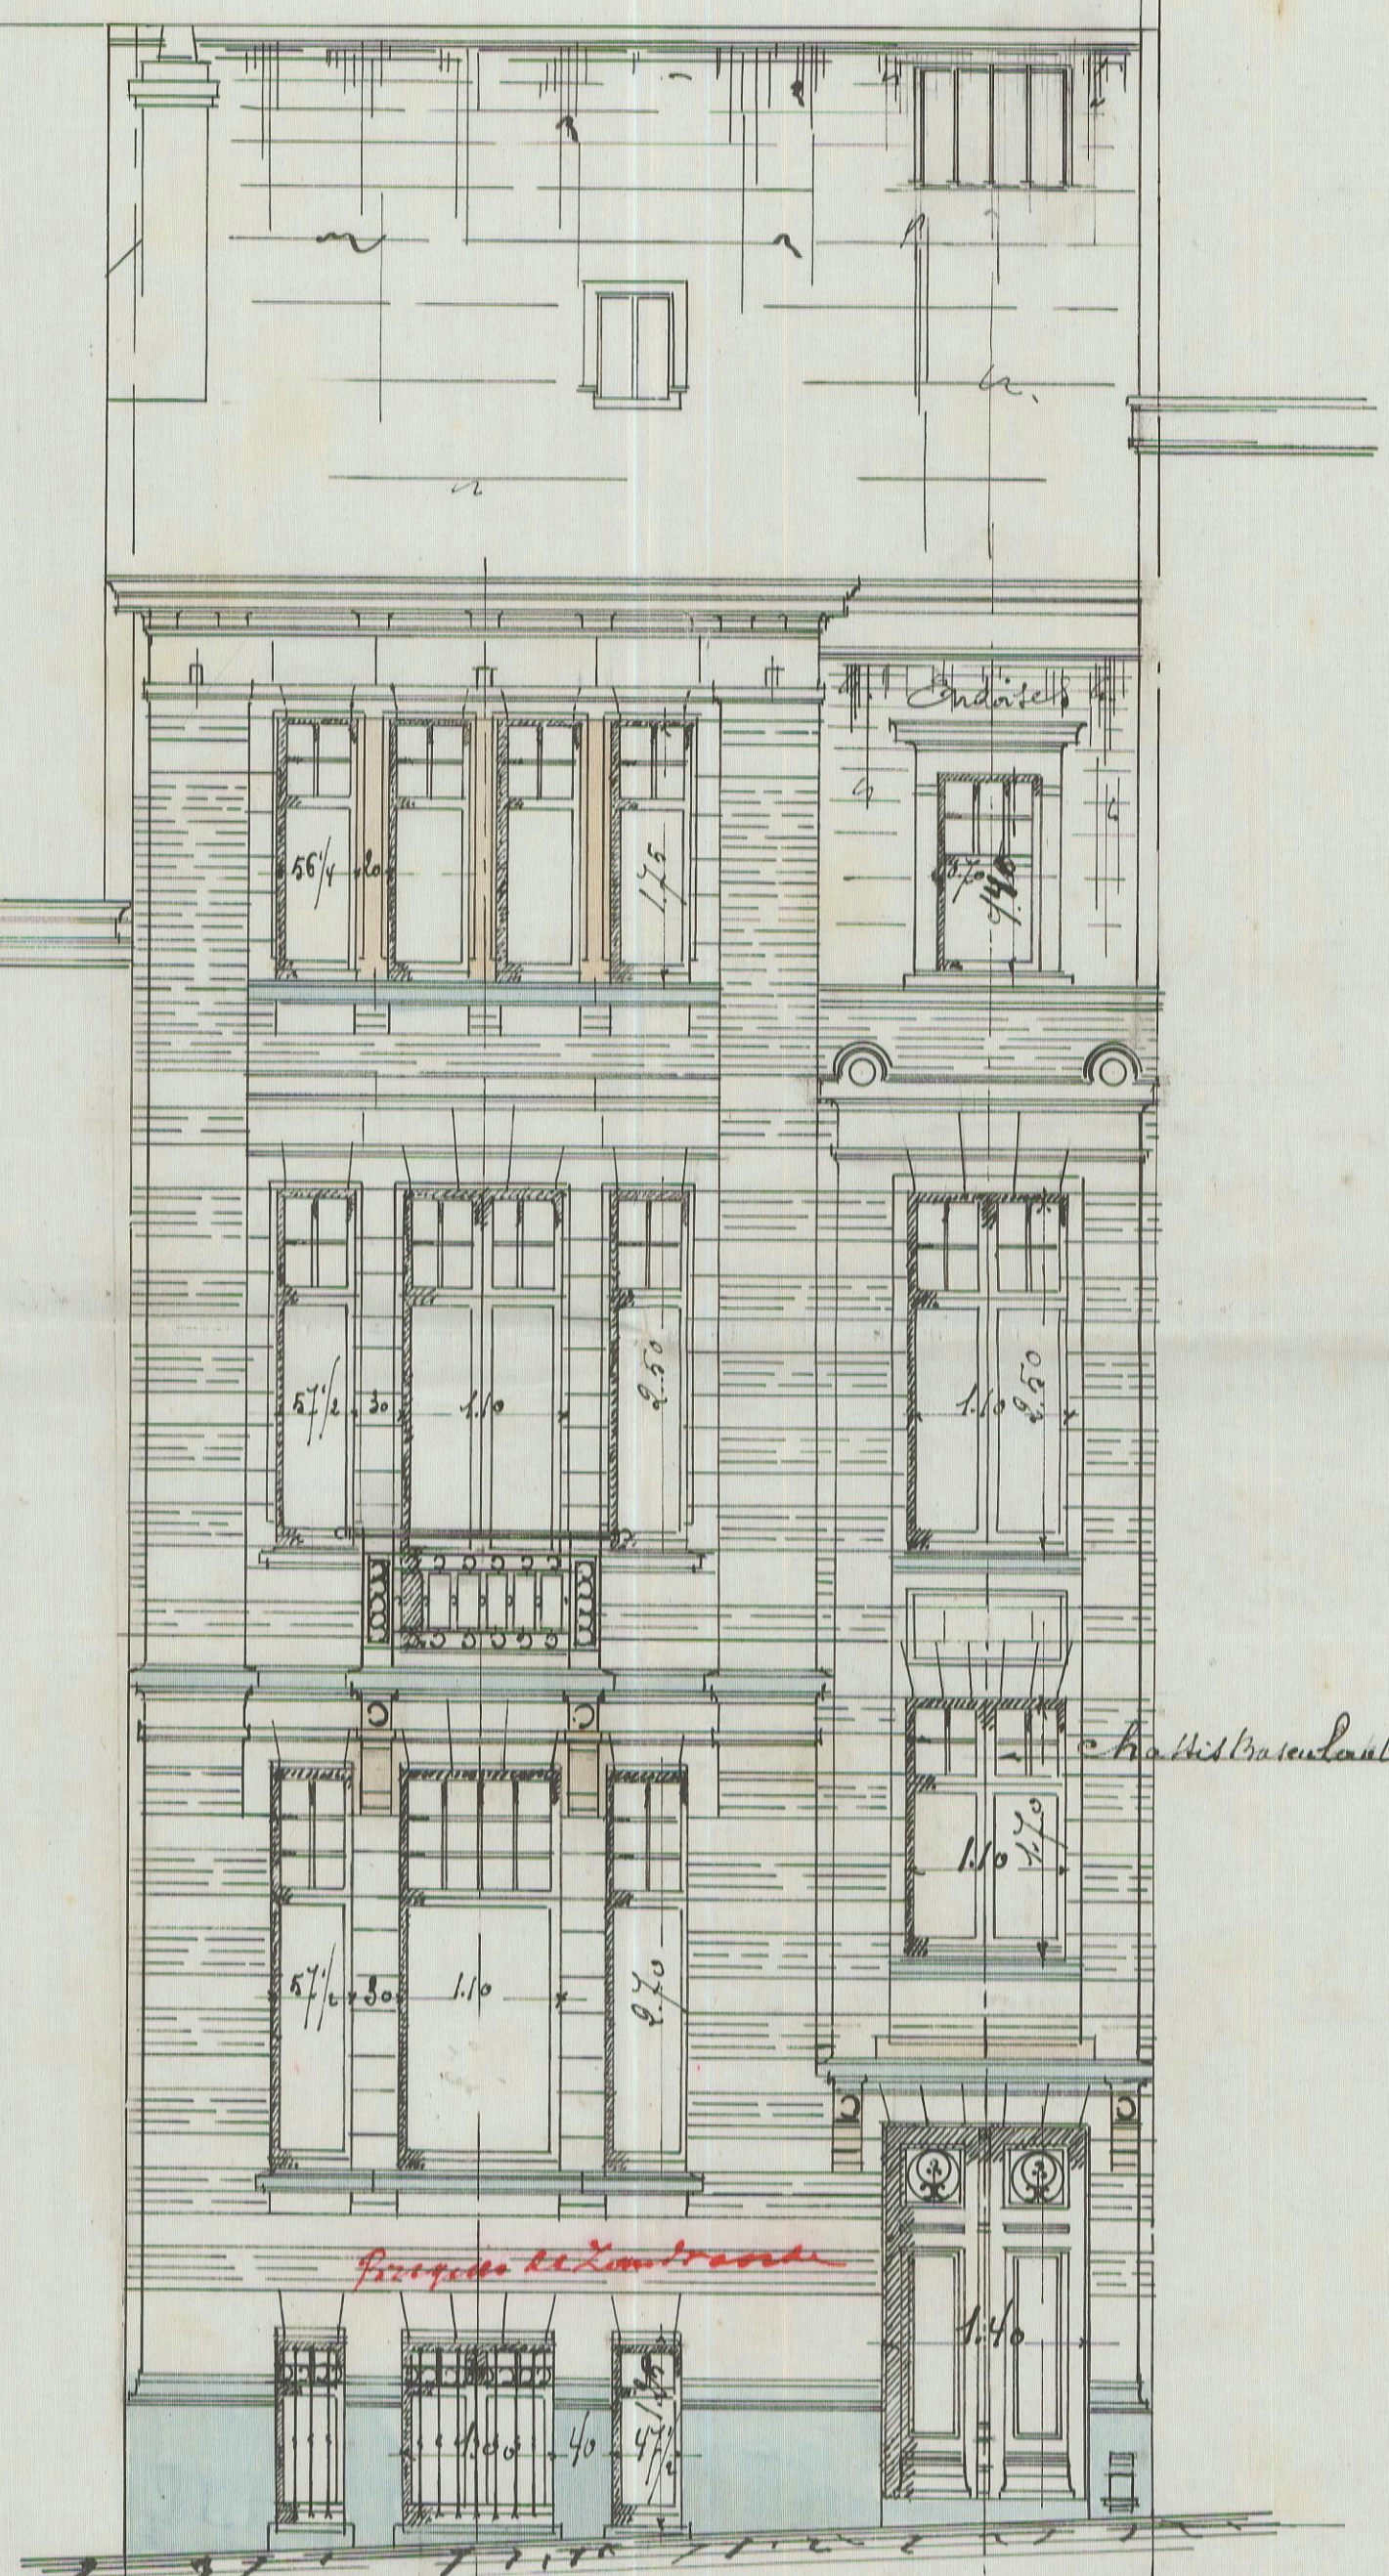

Monsieur à Conthuis  
à Schoenberg  
Rue Ernest Lande  
Propriétaire M<sup>r</sup> J. P. P. P.

Echelle de 0.02 par mètre

Le Propriétaire  
*J. P. P. P.*

NO. 1000 ETRE ANNOTÉ À MONTRE  
DIPLOMANCE N<sup>o</sup> 20603  
SCHAEFFEL, L<sup>e</sup> 9-7-910  
LE CALVAIRE  
*C. W. M. M.*

Souberrain

Rez de chaussée

1<sup>er</sup> Etage

2<sup>e</sup> Etage