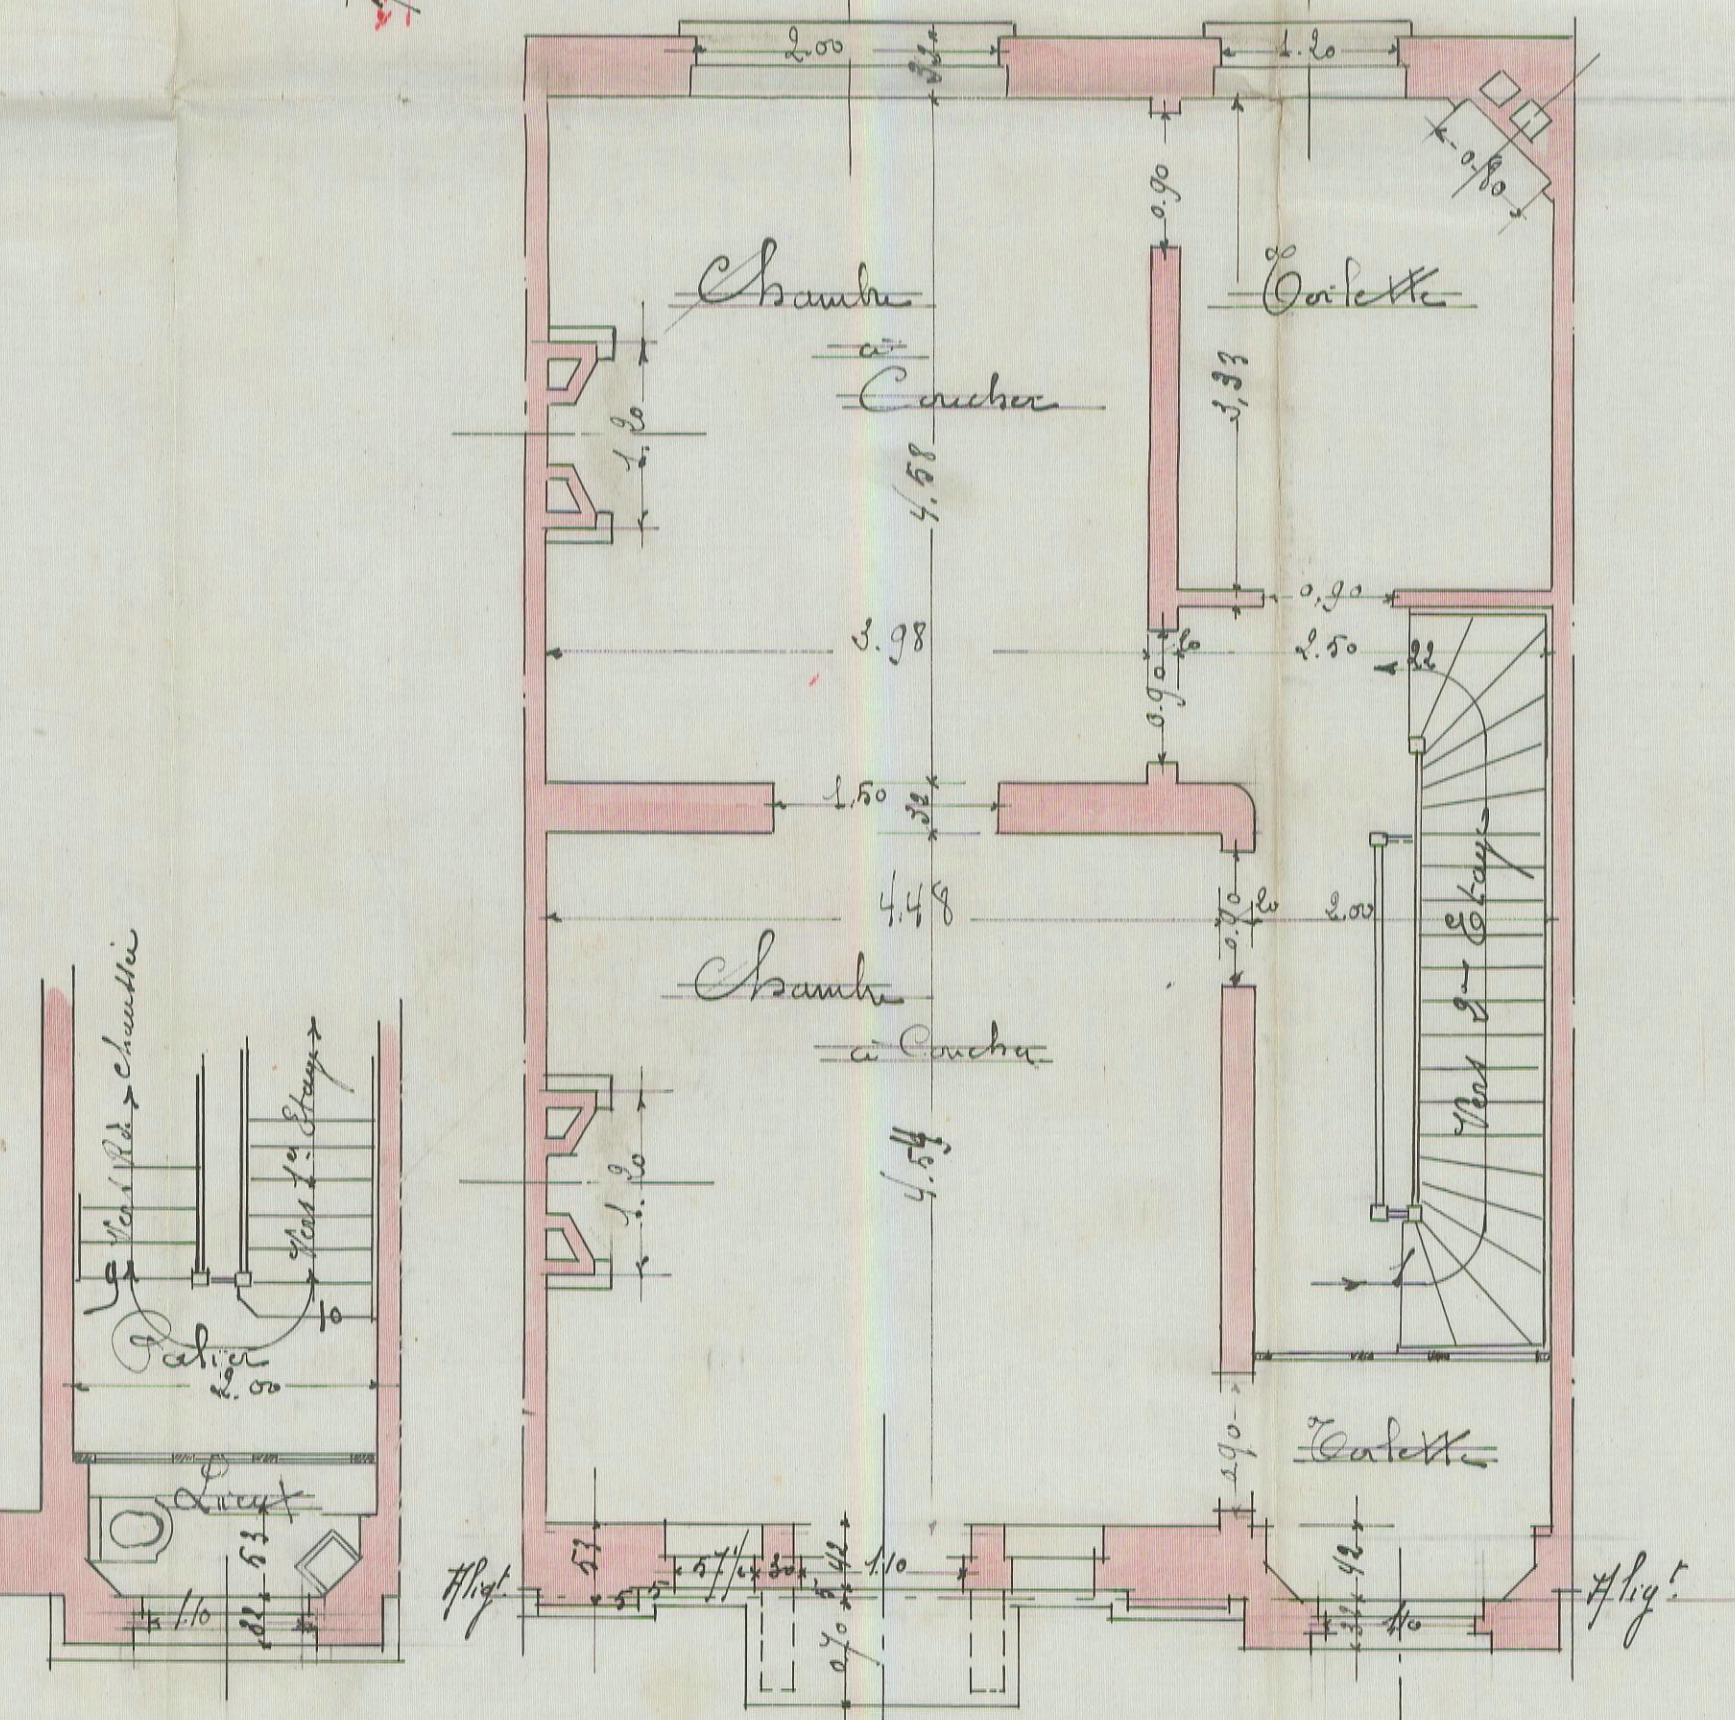

Monsieur à Conthuis  
à Schoenberg  
Rue Ernest Lande  
Propriétaire M<sup>r</sup> J. P. P. P.

Echelle de 0.02 par mètre

Le Propriétaire  
*J. P. P. P.*

NO. 1000 ETRE ANNOTÉ À MONTRE  
DIPLOMANCE N<sup>o</sup> 20603  
SCHAEFFEL, L<sup>e</sup> 9-7-910  
LE CALVAIRE  
*C. W. M. M.*

Souberrain

Rez de chaussée

1<sup>er</sup> Etage

2<sup>e</sup> Etage