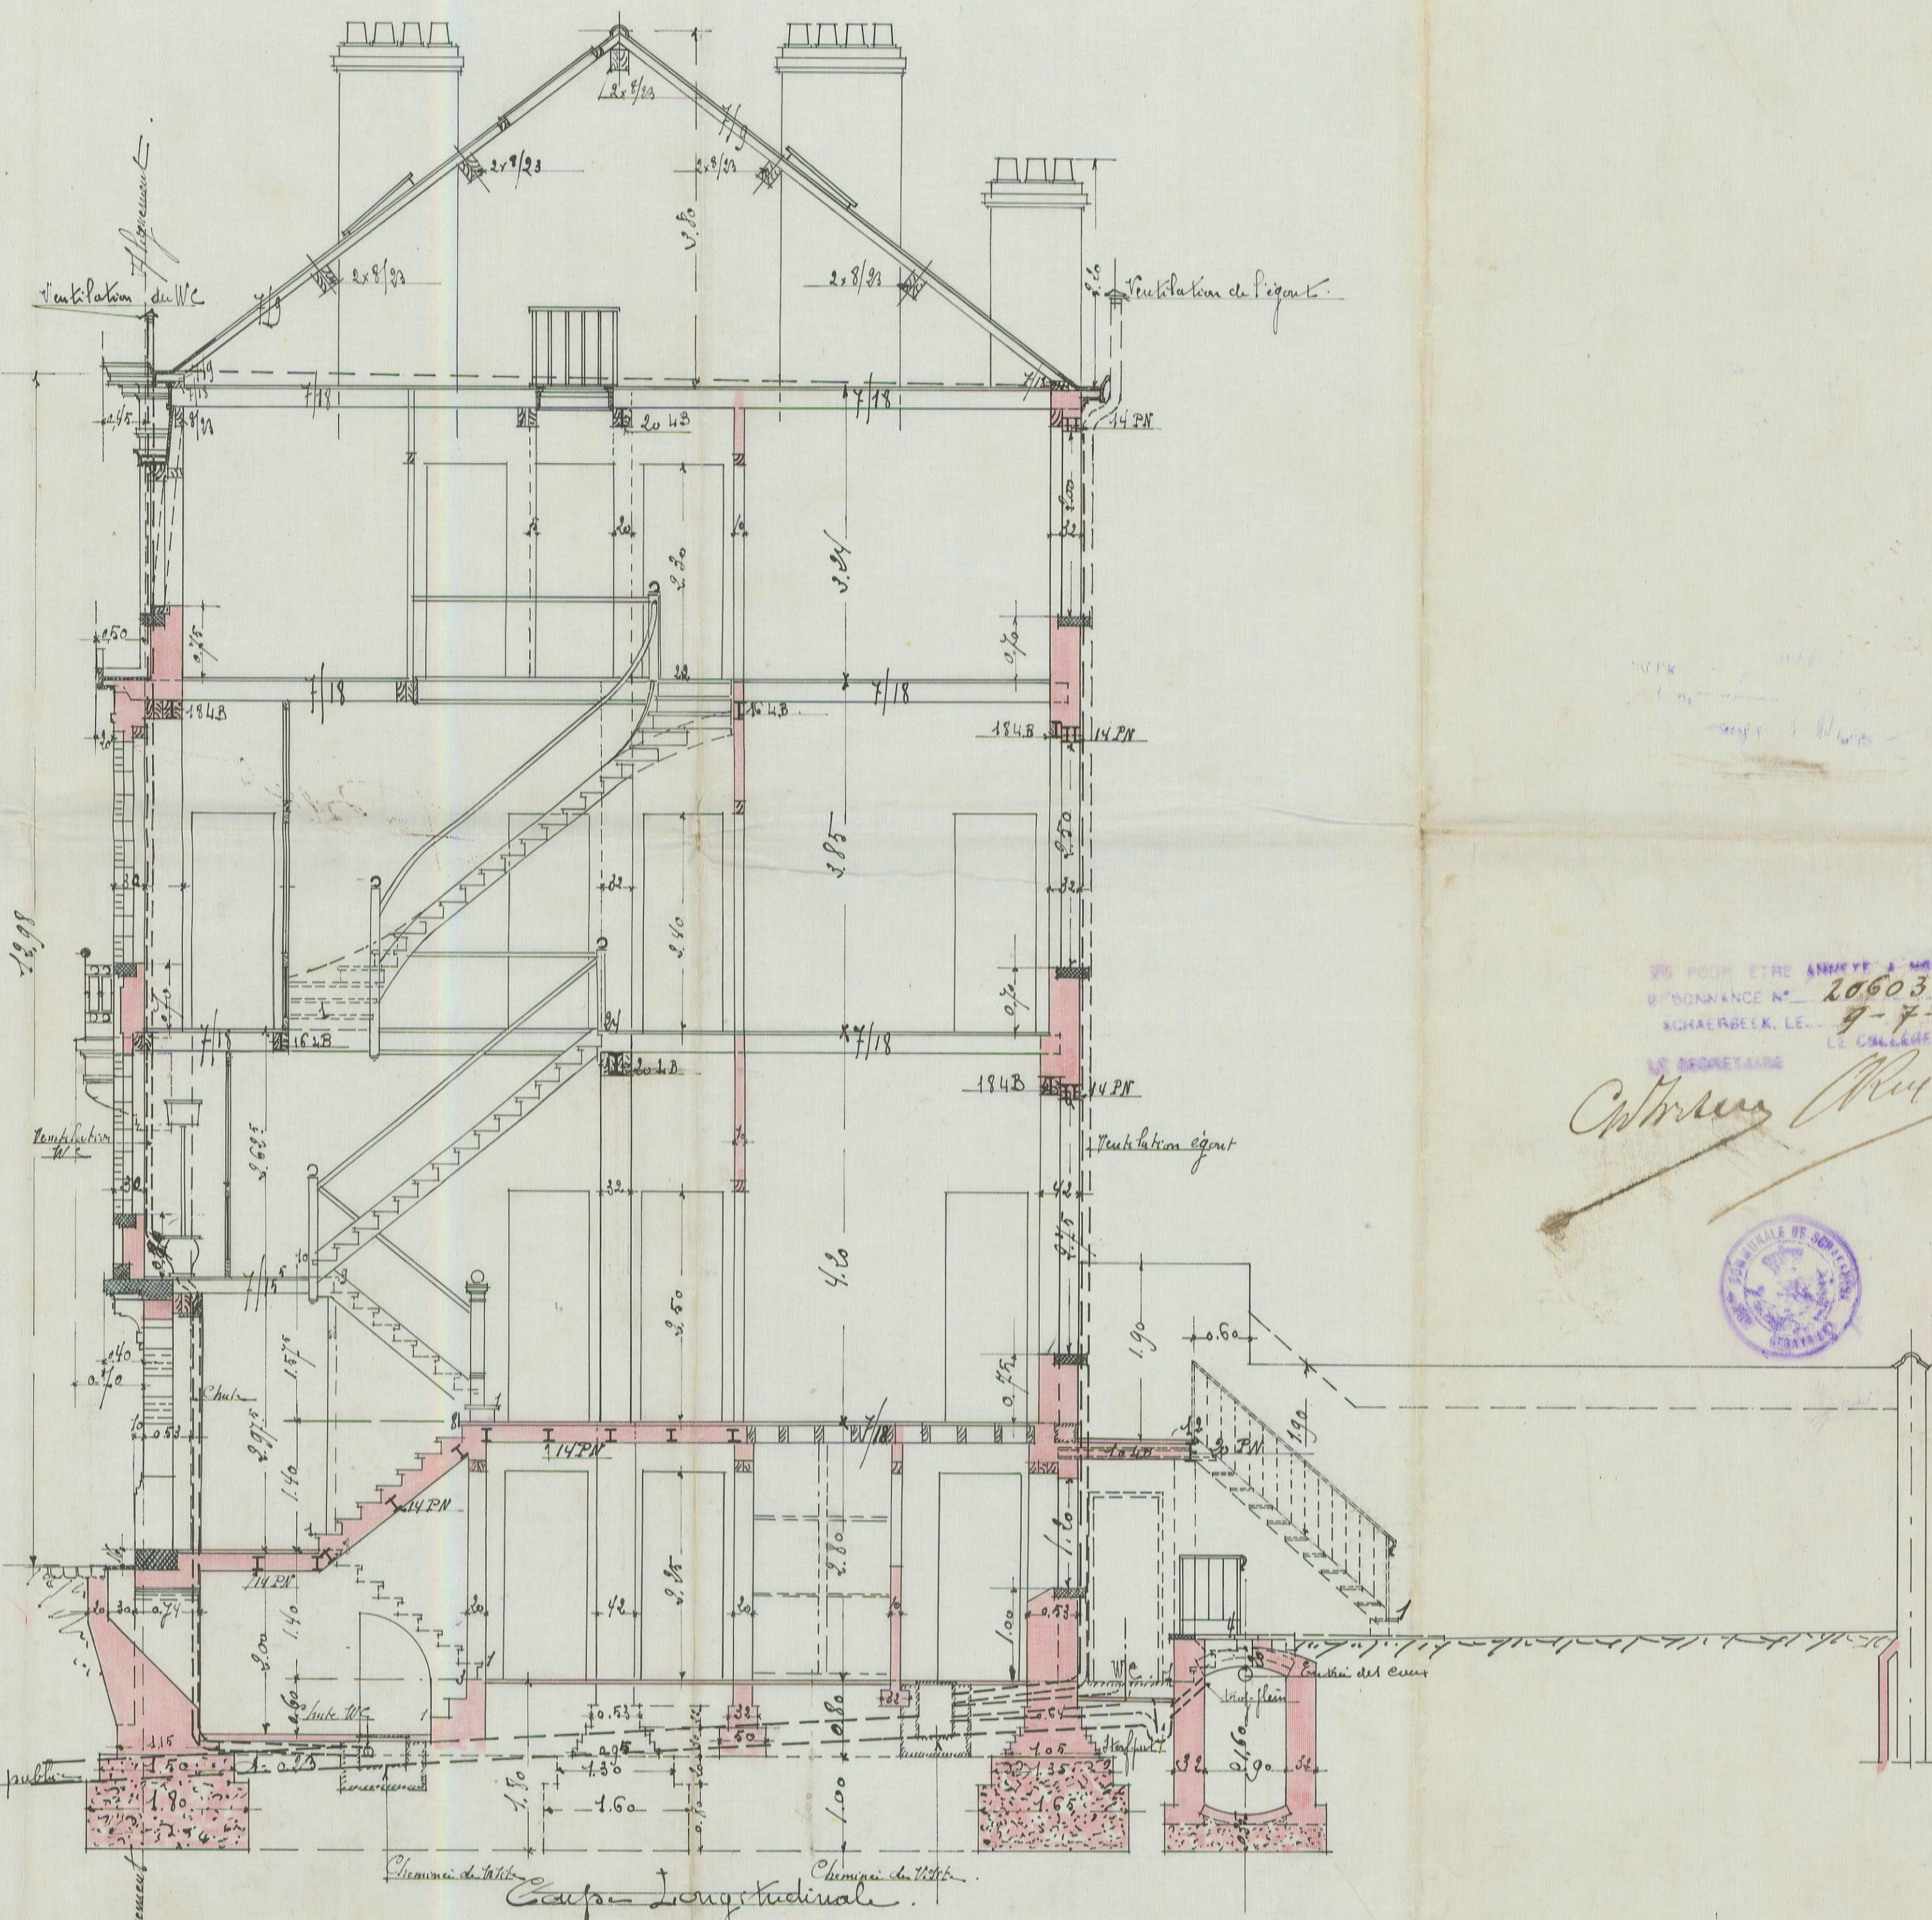

Monsieur à Conthuis  
à Schoenberg  
Rue Ernest Lande  
Propriétaire M<sup>r</sup> J. P. P. P.

Echelle de 0.02 par mètre

Le Propriétaire  
*J. P. P. P.*

NO. 1000 ETRE ANNOTÉ À MONTRE  
DIPLOMANCE N<sup>o</sup> 20603  
SCHAEFFEL, L<sup>e</sup> 9-7-910  
LE CALVAIRE  
*C. W. M. M.*

Souberrain

Rez de chaussée

1<sup>er</sup> Etage

2<sup>e</sup> Etage