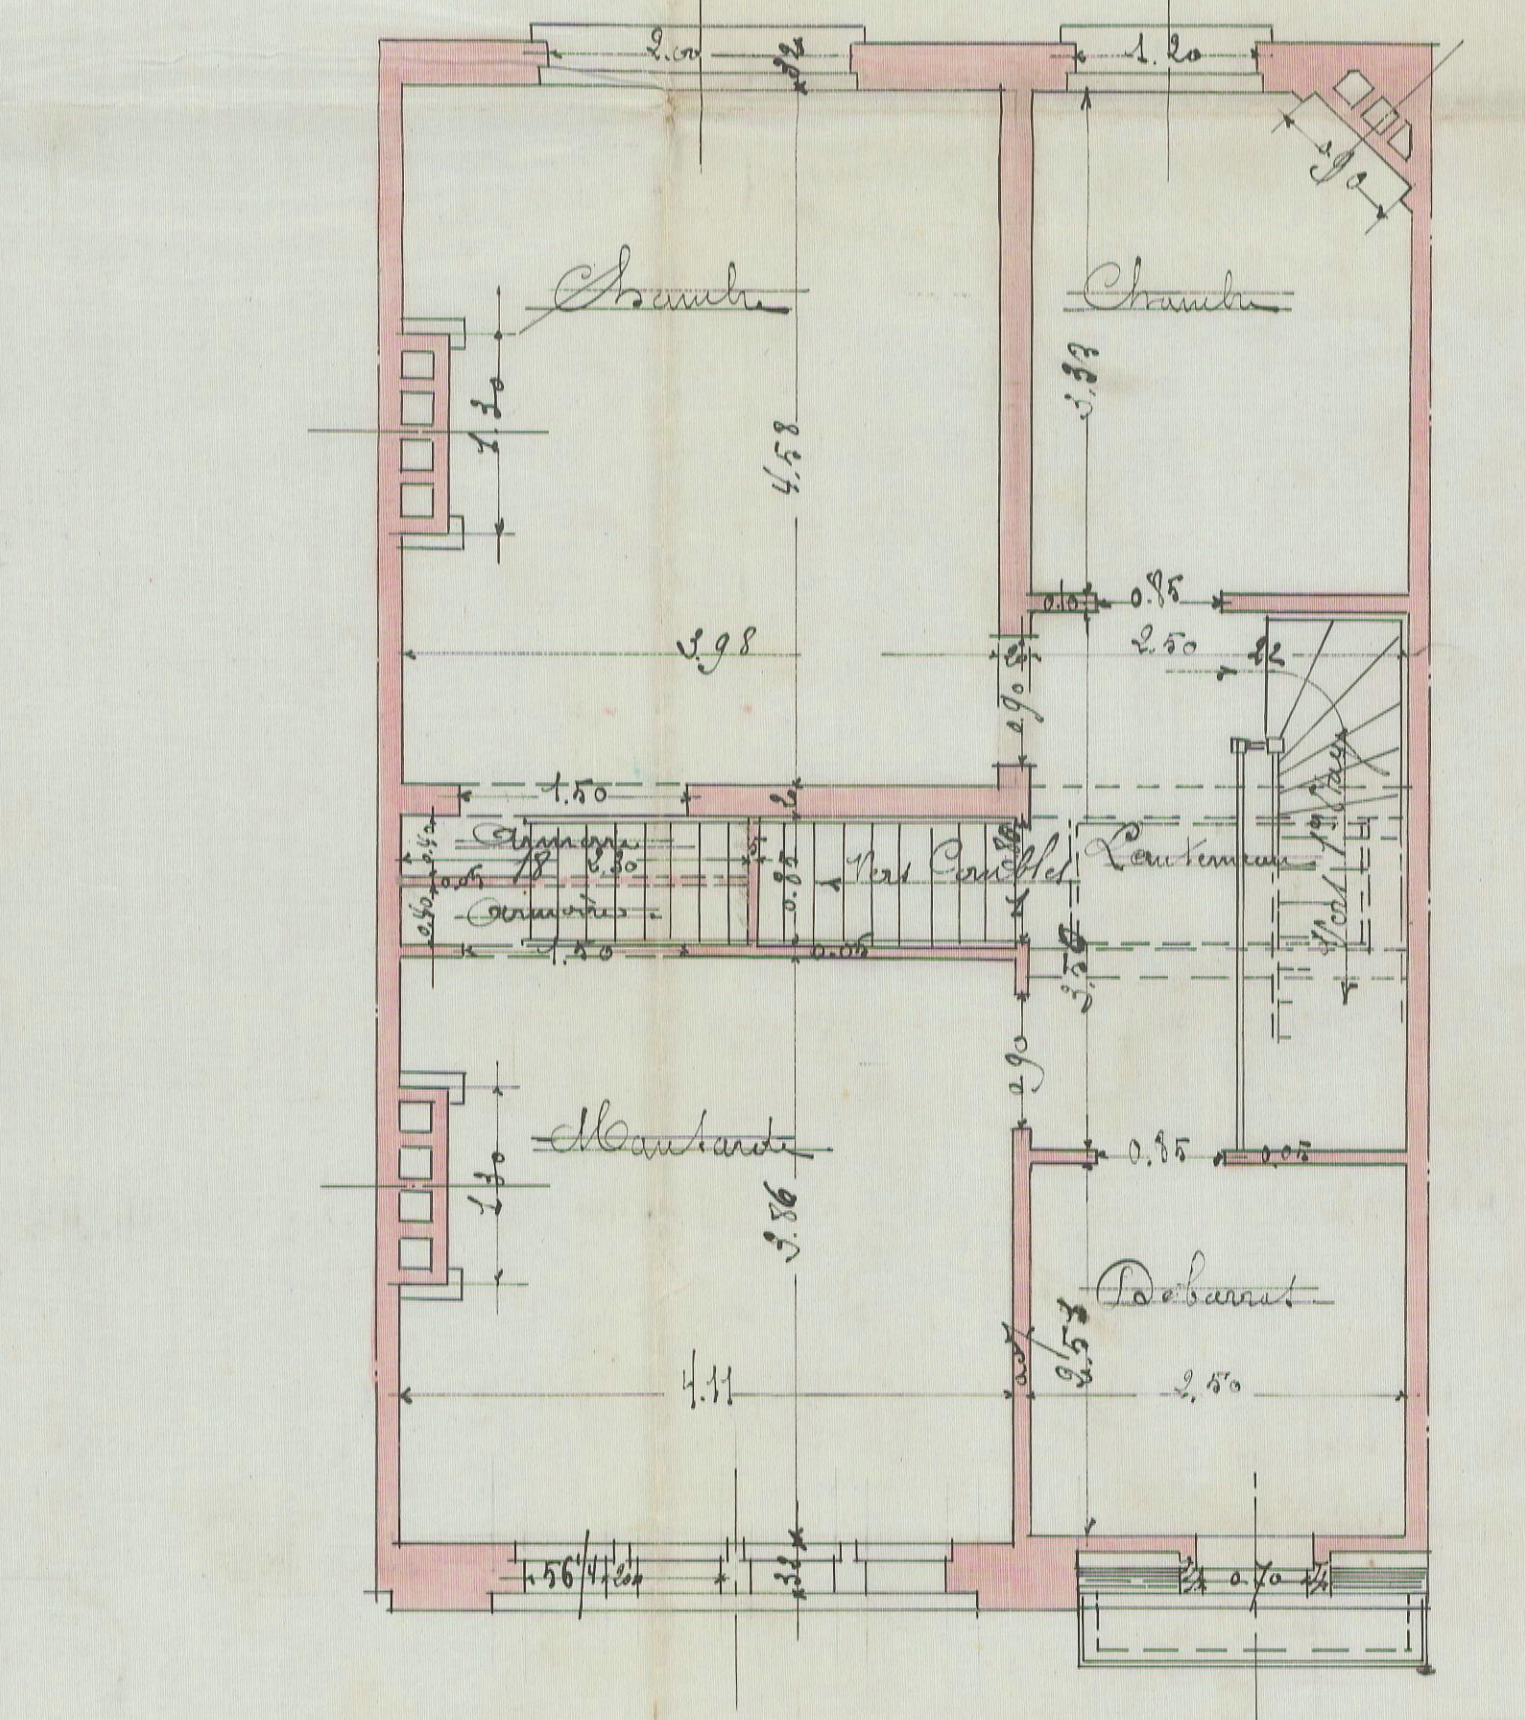

Monsieur à Conthuis  
à Schoenberg  
Rue Ernest Lande  
Propriétaire M<sup>r</sup> J. P. P. P.

Echelle de 0.02 par mètre

Le Propriétaire  
*J. P. P. P.*

NO. 1000 ETRE ANNOTÉ À MONTRE  
DIPLOMANCE N<sup>o</sup> 20603  
SCHAEFFEL, L<sup>e</sup> 9-7-910  
LE CALVAIRE  
*C. W. M. M.*

Souberrain

Rez de chaussée

1<sup>er</sup> Etage

2<sup>e</sup> Etage