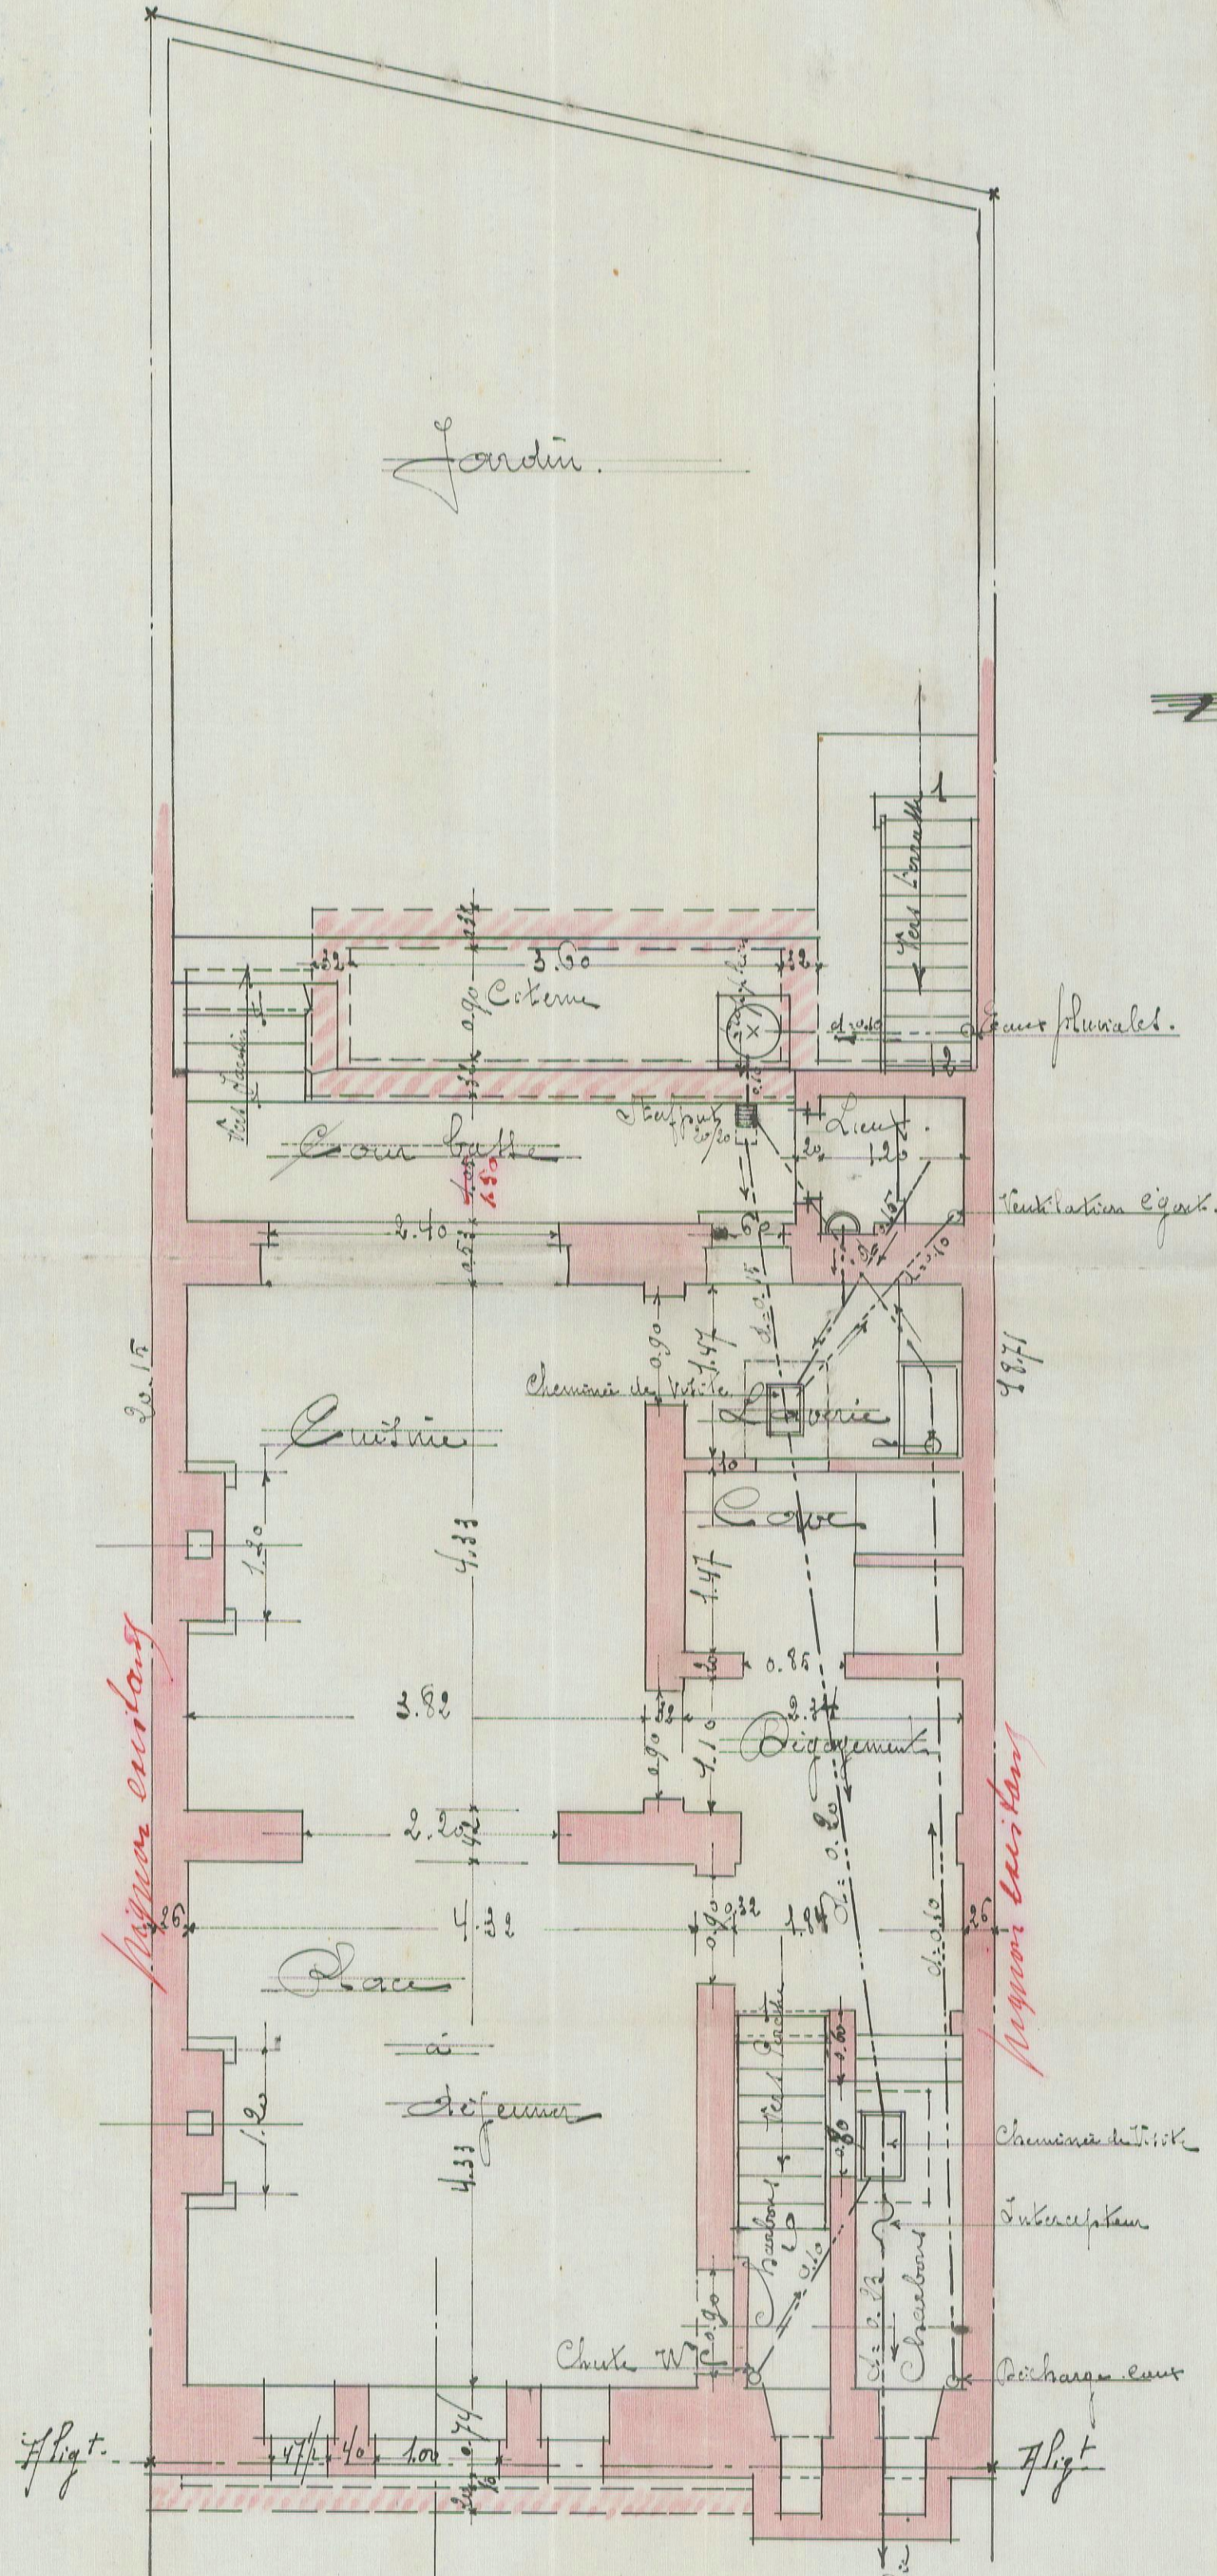

Monsieur à Conthuis  
à Schoenberg  
Rue Ernest Lande  
Propriétaire M<sup>r</sup> J. P. P. P.

Echelle de 0.02 par mètre

Le Propriétaire  
*J. P. P. P.*

NO. 1000 ETRE ANNOTÉ À MONTRE  
DIPLOMANCE N<sup>o</sup> 20603  
SCHAEFFEL, L<sup>e</sup> 9-7-910  
LE CALVAIRE  
*C. W. M. M.*

Souberrain

Rez de chaussée

1<sup>er</sup> Etage

2<sup>e</sup> Etage