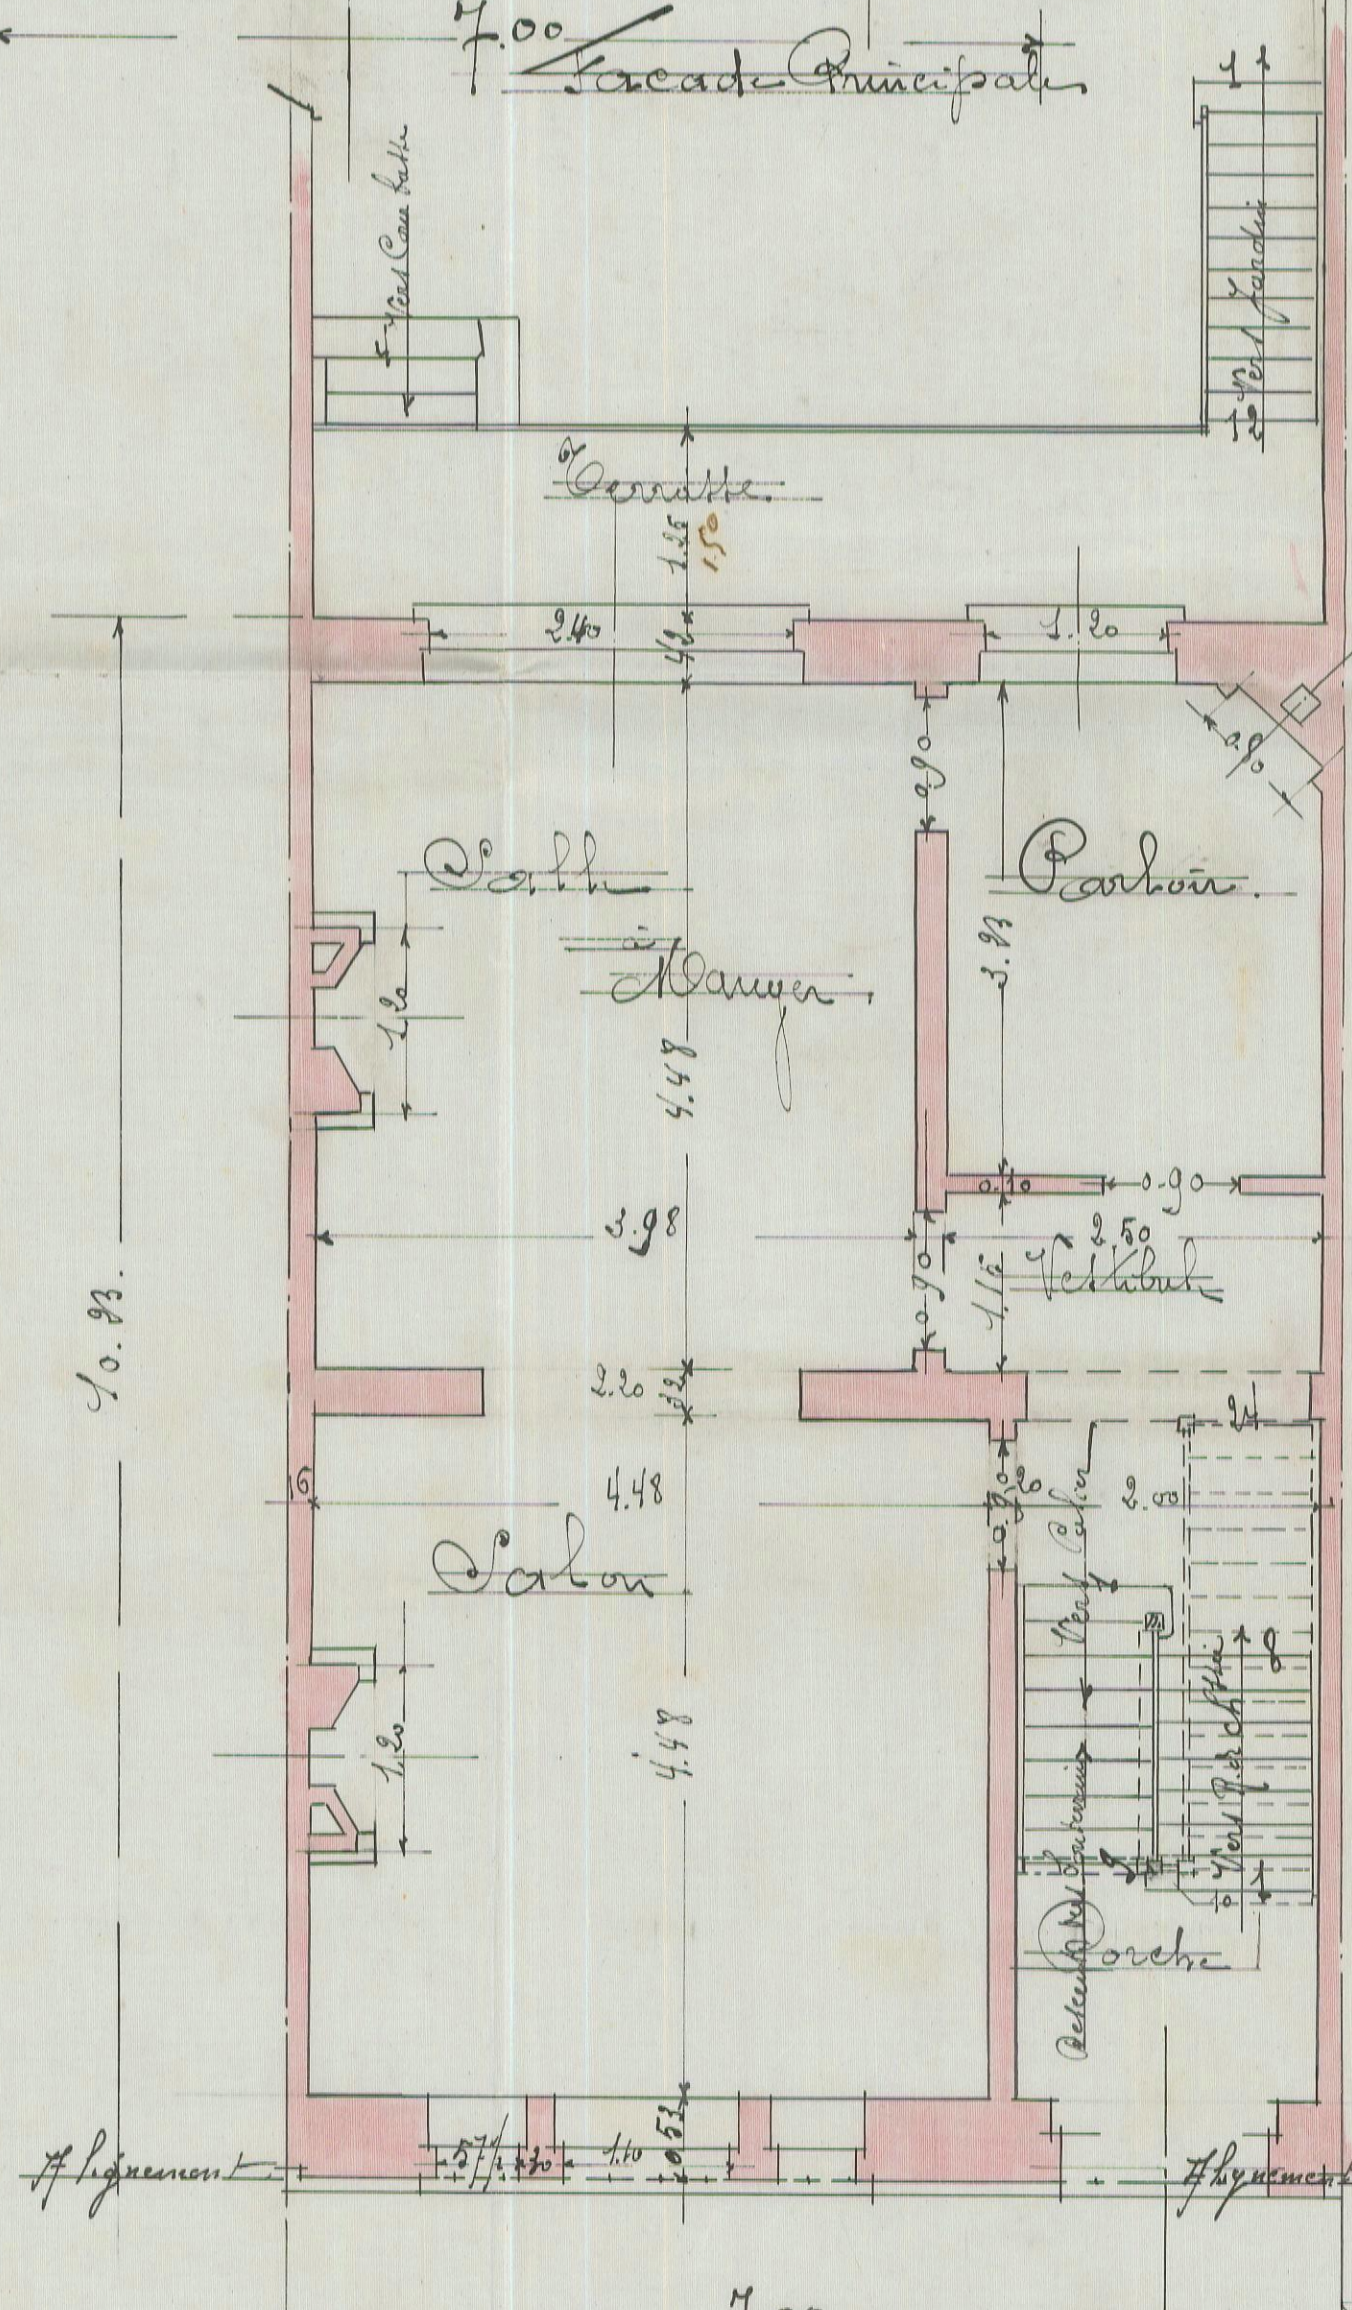

Monsieur à Conthuis  
à Schoenberg  
Rue Ernest Lande  
Propriétaire M<sup>r</sup> J. P. P. P.

Echelle de 0.02 par mètre

Le Propriétaire  
*J. P. P. P.*

NO. 1000 ETRE ANNOTÉ À MONTRE  
DIPLOMANCE N<sup>o</sup> 20603  
SCHAEFFEL, L<sup>e</sup> 9-7-910  
LE CALVAIRE  
*C. W. M. M.*

Souberrain

Rez de chaussée

1<sup>er</sup> Etage

2<sup>e</sup> Etage