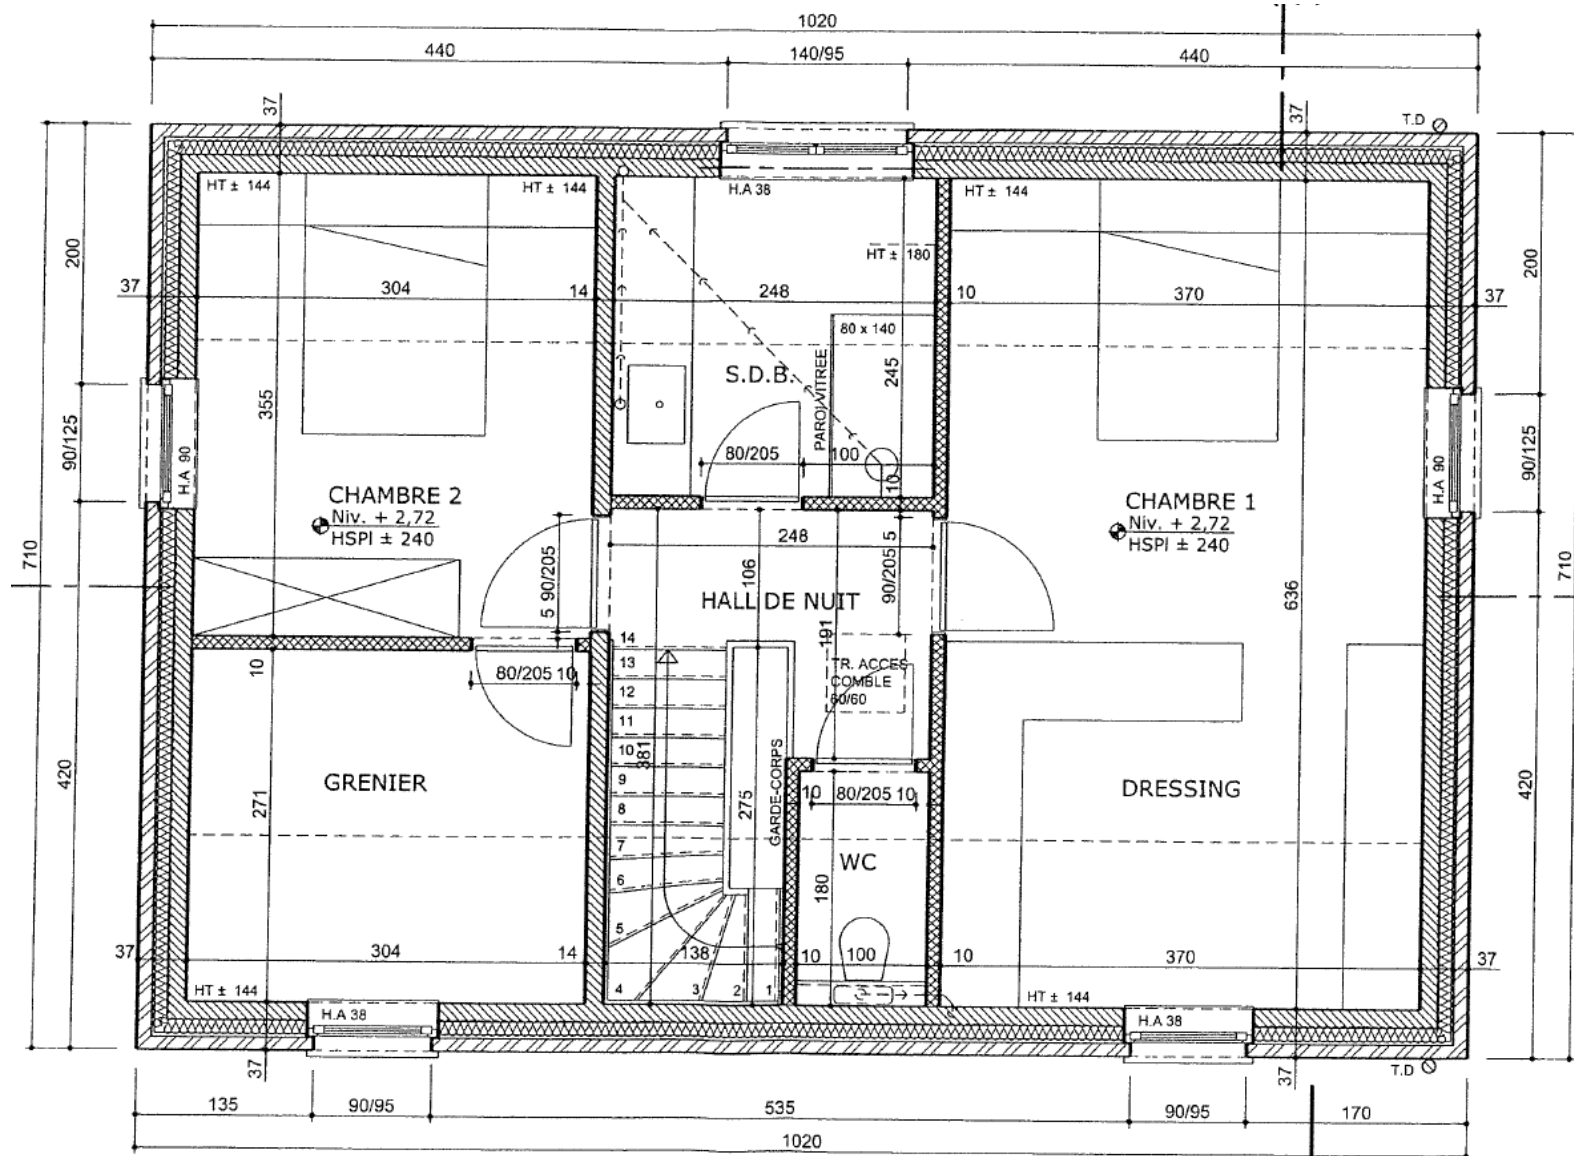

# Feschaux – Rue du Bati

1<sup>er</sup> étage

Rue de Charleville 19

GEDINNE

www.bc-immo.be

061/23.23.61