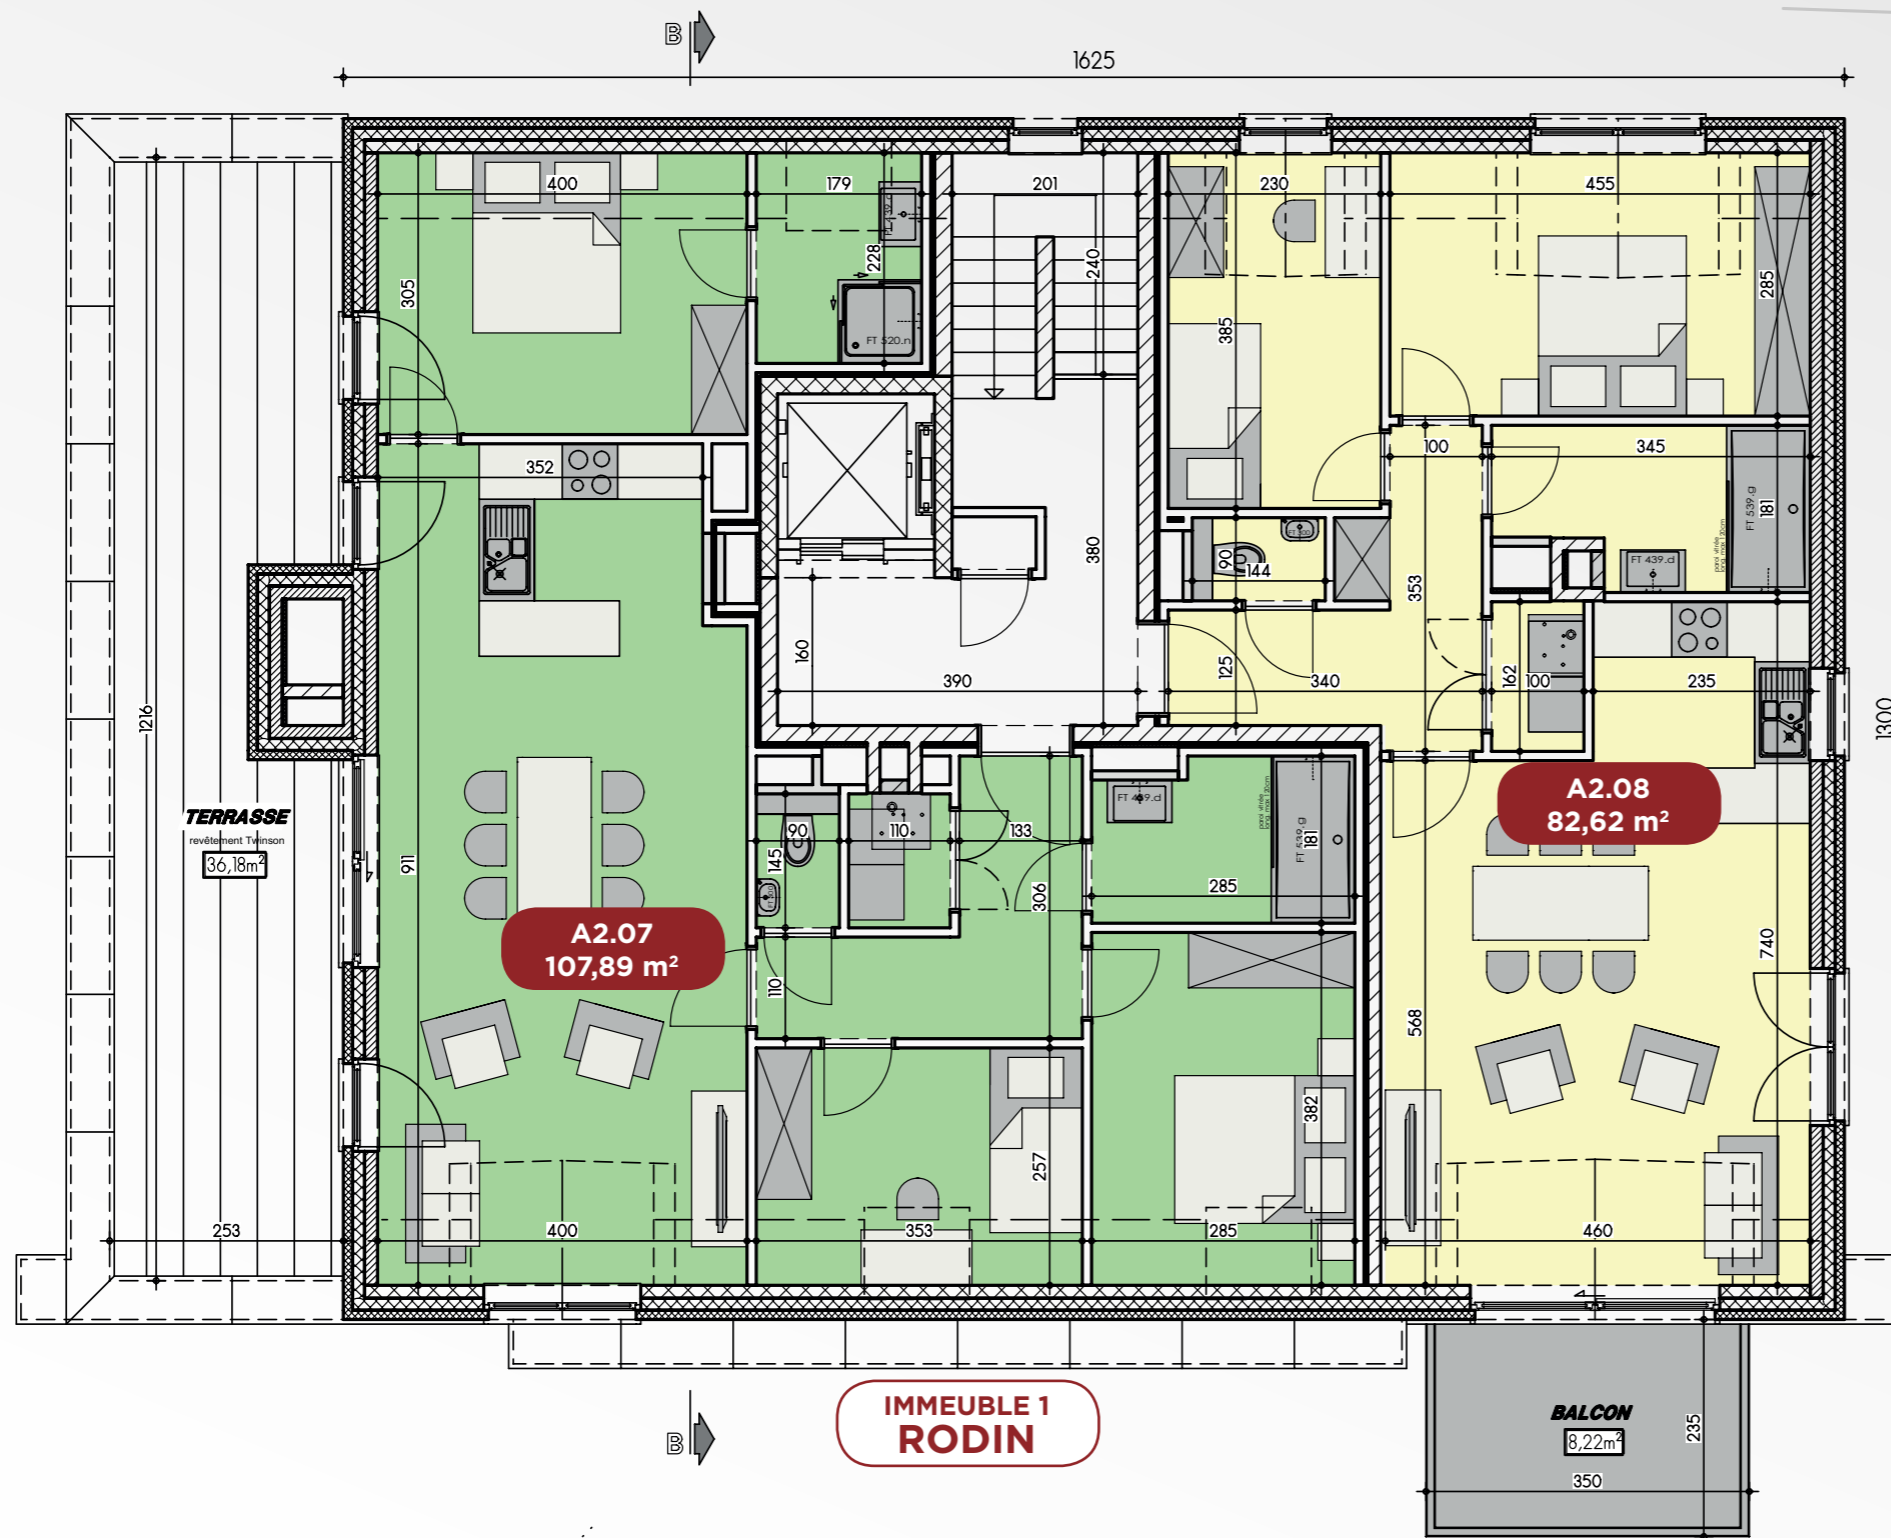

Résidence Rodin 2ème étage					
Unité	Nbre ch.	Surf. Vente (m²)	Surf. Balcon (m²)	Surf. Terrasse (m²)	Commun (m²)
A2.07	3 CH	107,89	/	36,18	22,91
A2.08	2 CH	82,62	8,22	/	

2ÈME ÉTAGE