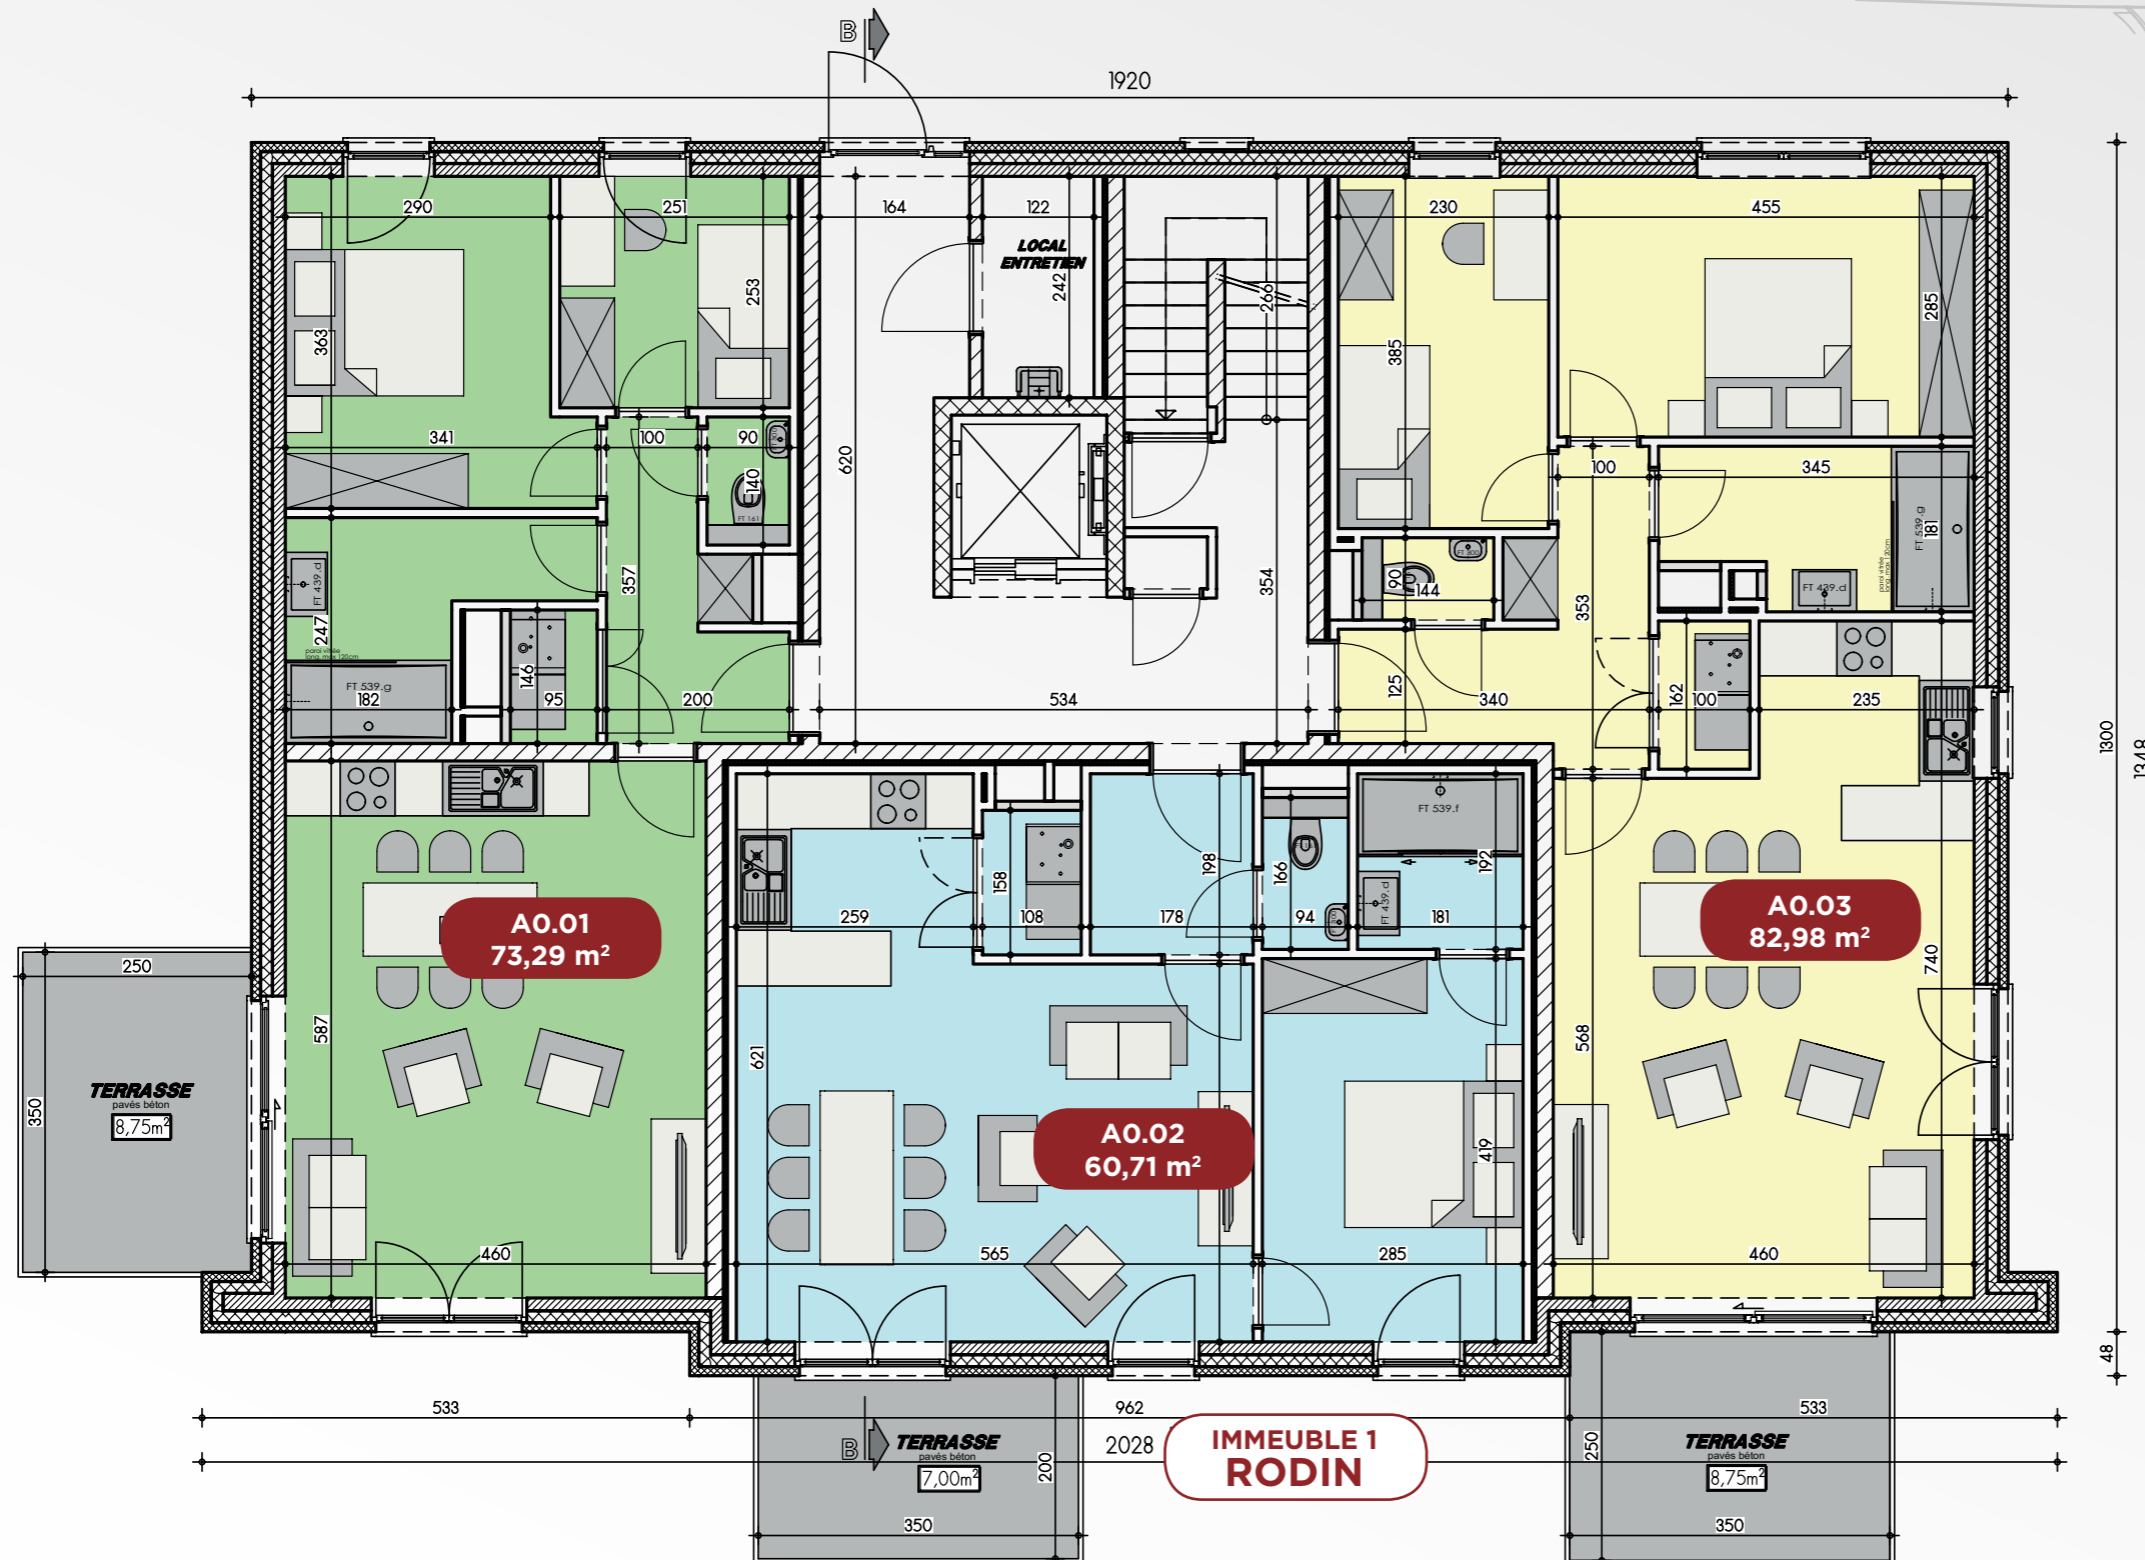

BIENVENUE À HÉLÉCINE

Idéalement située à proximité de toutes les facilités (commerces, écoles, cinéma, gare, grands axes routiers), la Résidence RODIN se compose de 8 appartements 1, 2 ou 3 chambres avec terrasse ou balcon privatif. Ce bâtiment à l'architecture contemporaine et parfaitement intégrée au site fait partie d'un ensemble de 3 immeubles de taille humaine qui disposent de toutes les commodités (ascenseur, locaux poubelles-vélos-techniques, parkings individuels, etc.) et s'implante naturellement face à un nouveau quartier résidentiel calme.

IMPLANTATION

Résidence Rodin **Sous-sol**

Unité	Surf. nettes (m ²)	Commun (m ²)
Cave 1	4,78	
Cave 2	11,67	
Cave 3	7,47	
Cave 4	7,88	153,04
Cave 5	9,18	
Cave 6	10,76	
Cave 7	11,62	
Cave 8	5,43	

**IMMEUBLE 1
RODIN**

SOUS-SOL

Résidence Rodin Rez-de-chaussée					
Unité	Nbre ch.	Surf. Vente (m ²)	Surf. Terrasse (m ²)	Surf. Jardin (m ²)	Commun (m ²)
A0.01	2 CH	73,29	8,75	23,17	37,94
A0.02	1 CH	60,71	7,00	46,06	
A0.03	2 CH	82,98	8,75	92,95	