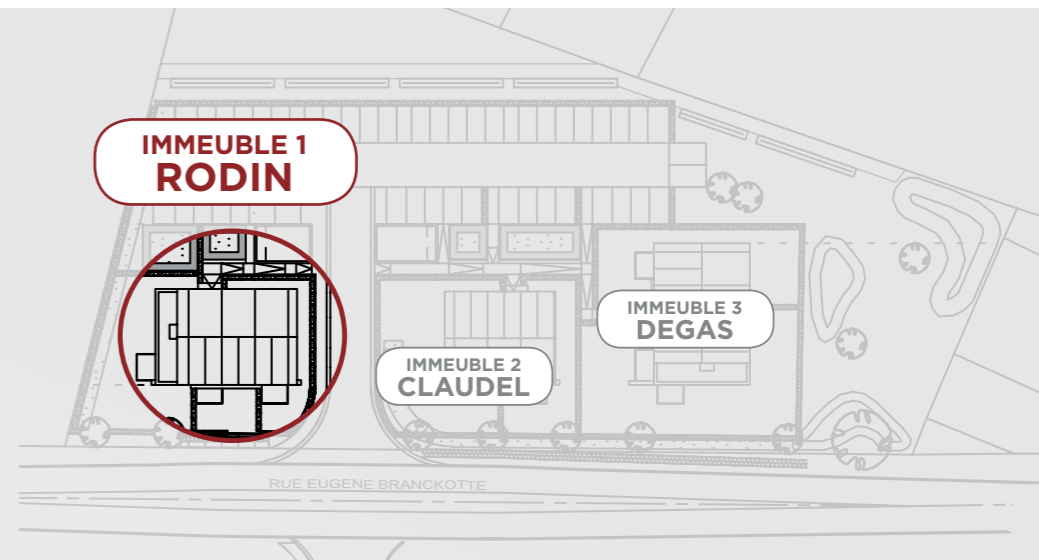

BIENVENUE À HÉLÉCINE

Idéalement située à proximité de toutes les facilités (commerces, écoles, cinéma, gare, grands axes routiers), la Résidence RODIN se compose de 8 appartements 1, 2 ou 3 chambres avec terrasse ou balcon privatif. Ce bâtiment à l'architecture contemporaine et parfaitement intégrée au site fait partie d'un ensemble de 3 immeubles de taille humaine qui disposent de toutes les commodités (ascenseur, locaux poubelles-vélos-techniques, parkings individuels, etc.) et s'implante naturellement face à un nouveau quartier résidentiel calme.

SOUS-SOL

Résidence Rodin Rez-de-chaussée					
Unité	Nbre ch.	Surf. Vente (m ²)	Surf. Terrasse (m ²)	Surf. Jardin (m ²)	Commun (m ²)
A0.01	2 CH	73,29	8,75	23,17	37,94
A0.02	1 CH	60,71	7,00	46,06	
A0.03	2 CH	82,98	8,75	92,95	

REZ-DE-CHAUSSÉE

Résidence Rodin 1^{er} étage

Unité	Nbre ch.	Surf. Vente (m ²)	Surf. Balcon (m ²)	Commun (m ²)
A1.04	2 CH	88,32	8,22	
A1.05	1 CH	60,71	4,67	22,91
A1.06	2 CH	82,98	8,22	

Résidence Rodin 2 ^{ème} étage					
Unité	Nbre ch.	Surf. Vente (m ²)	Surf. Balcon (m ²)	Surf. Terrasse (m ²)	Commun (m ²)
A2.07	3 CH	107,89	/	36,18	22,91
A2.08	2 CH	82,62	8,22	/	