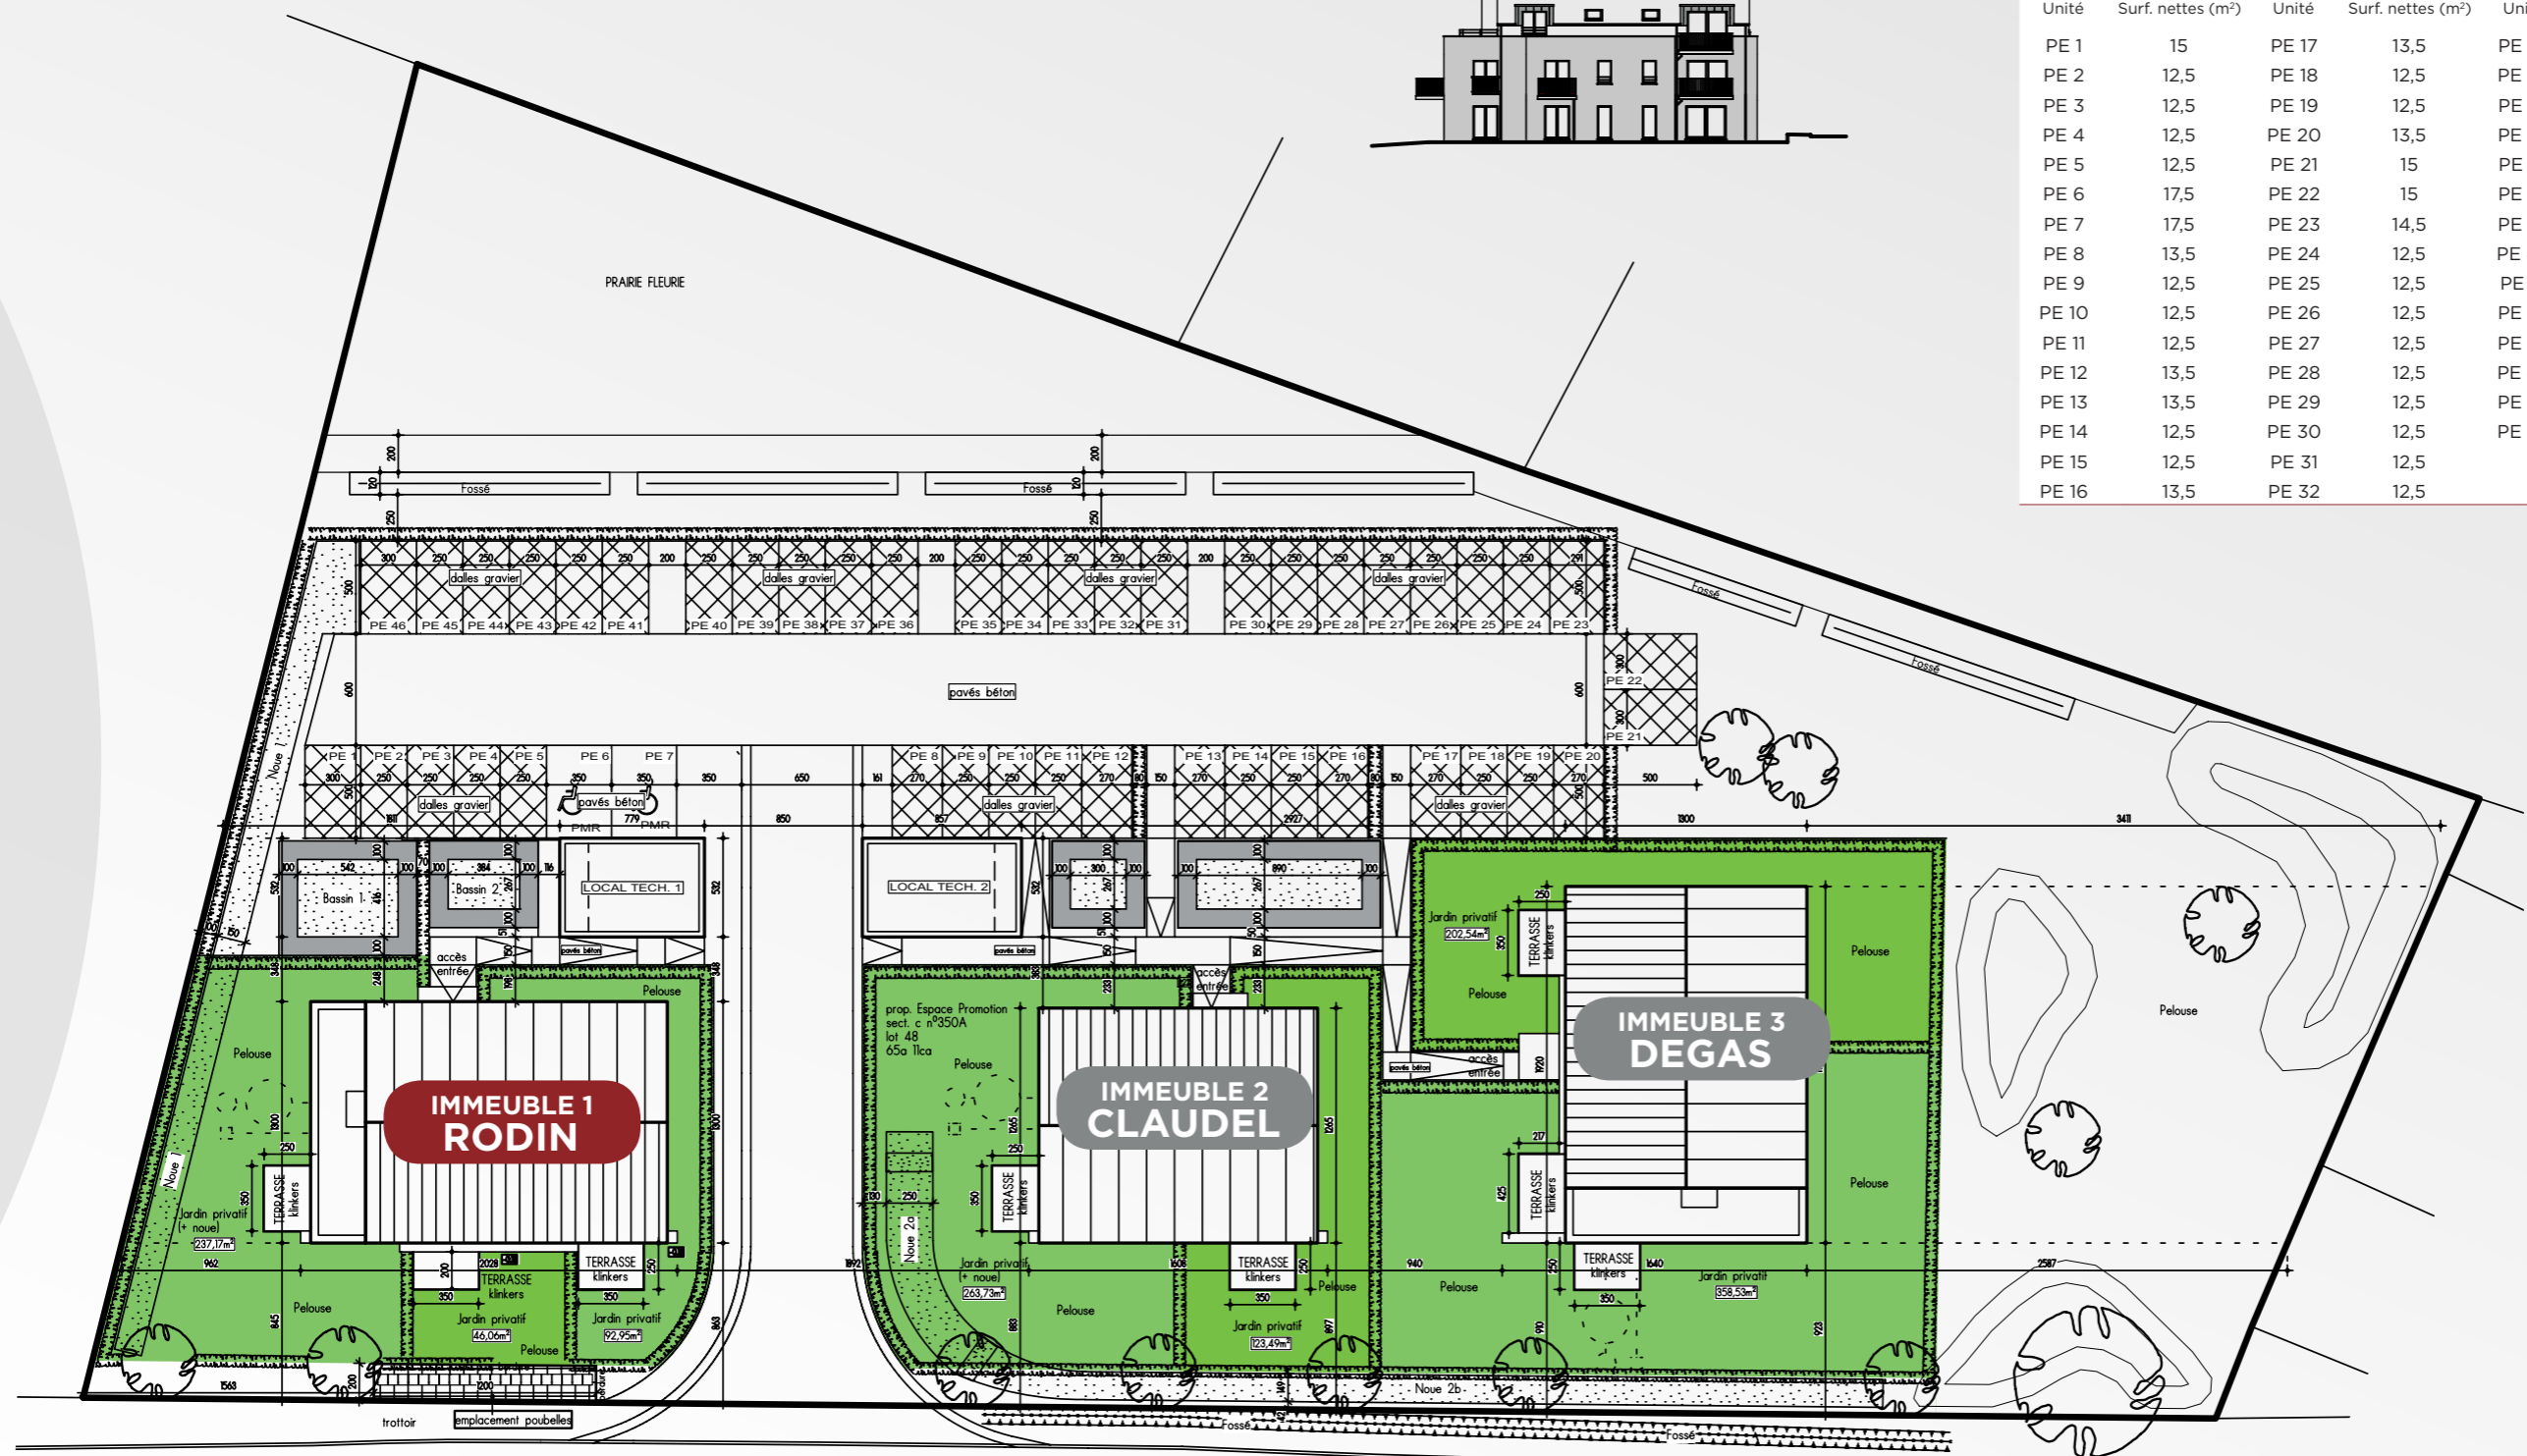

BIENVENUE À HÉLÉCINE

Idéalement située à proximité de toutes les facilités (commerces, écoles, cinéma, gare, grands axes routiers), la Résidence RODIN se compose de 8 appartements 1, 2 ou 3 chambres avec terrasse ou balcon privatif. Ce bâtiment à l'architecture contemporaine et parfaitement intégrée au site fait partie d'un ensemble de 3 immeubles de taille humaine qui disposent de toutes les commodités (ascenseur, locaux poubelles-vélos-techniques, parkings individuels, etc.) et s'implante naturellement face à un nouveau quartier résidentiel calme.

Résidence Rodin **Façade avant**

Résidence Rodin **Pignon gauche**

Résidence Rodin **Façade arrière**

Résidence Rodin **Pignon droit**

Résidence Rodin Implantation

Unité	Surf. nettes (m ²)	Unité	Surf. nettes (m ²)	Unité	Surf. nettes (m ²)
PE 1	15	PE 17	13,5	PE 33	12,5
PE 2	12,5	PE 18	12,5	PE 34	12,5
PE 3	12,5	PE 19	12,5	PE 35	12,5
PE 4	12,5	PE 20	13,5	PE 36	12,5
PE 5	12,5	PE 21	15	PE 37	12,5
PE 6	17,5	PE 22	15	PE 38	12,5
PE 7	17,5	PE 23	14,5	PE 39	12,5
PE 8	13,5	PE 24	12,5	PE 40	12,5
PE 9	12,5	PE 25	12,5	PE 41	12,5
PE 10	12,5	PE 26	12,5	PE 42	12,5
PE 11	12,5	PE 27	12,5	PE 43	12,5
PE 12	13,5	PE 28	12,5	PE 44	12,5
PE 13	13,5	PE 29	12,5	PE 45	12,5
PE 14	12,5	PE 30	12,5	PE 46	15
PE 15	12,5	PE 31	12,5		
PE 16	13,5	PE 32	12,5		

IMPLANTATION

Résidence Rodin **Sous-sol**

Unité	Surf. nettes (m ²)	Commun (m ²)
Cave 1	4,78	
Cave 2	11,67	
Cave 3	7,47	
Cave 4	7,88	153,04
Cave 5	9,18	
Cave 6	10,76	
Cave 7	11,62	
Cave 8	5,43	

**IMMEUBLE 1
RODIN**

SOUS-SOL

Résidence Rodin Rez-de-chaussée					
Unité	Nbre ch.	Surf. Vente (m ²)	Surf. Terrasse (m ²)	Surf. Jardin (m ²)	Commun (m ²)
A0.01	2 CH	73,29	8,75	23,17	37,94
A0.02	1 CH	60,71	7,00	46,06	
A0.03	2 CH	82,98	8,75	92,95	