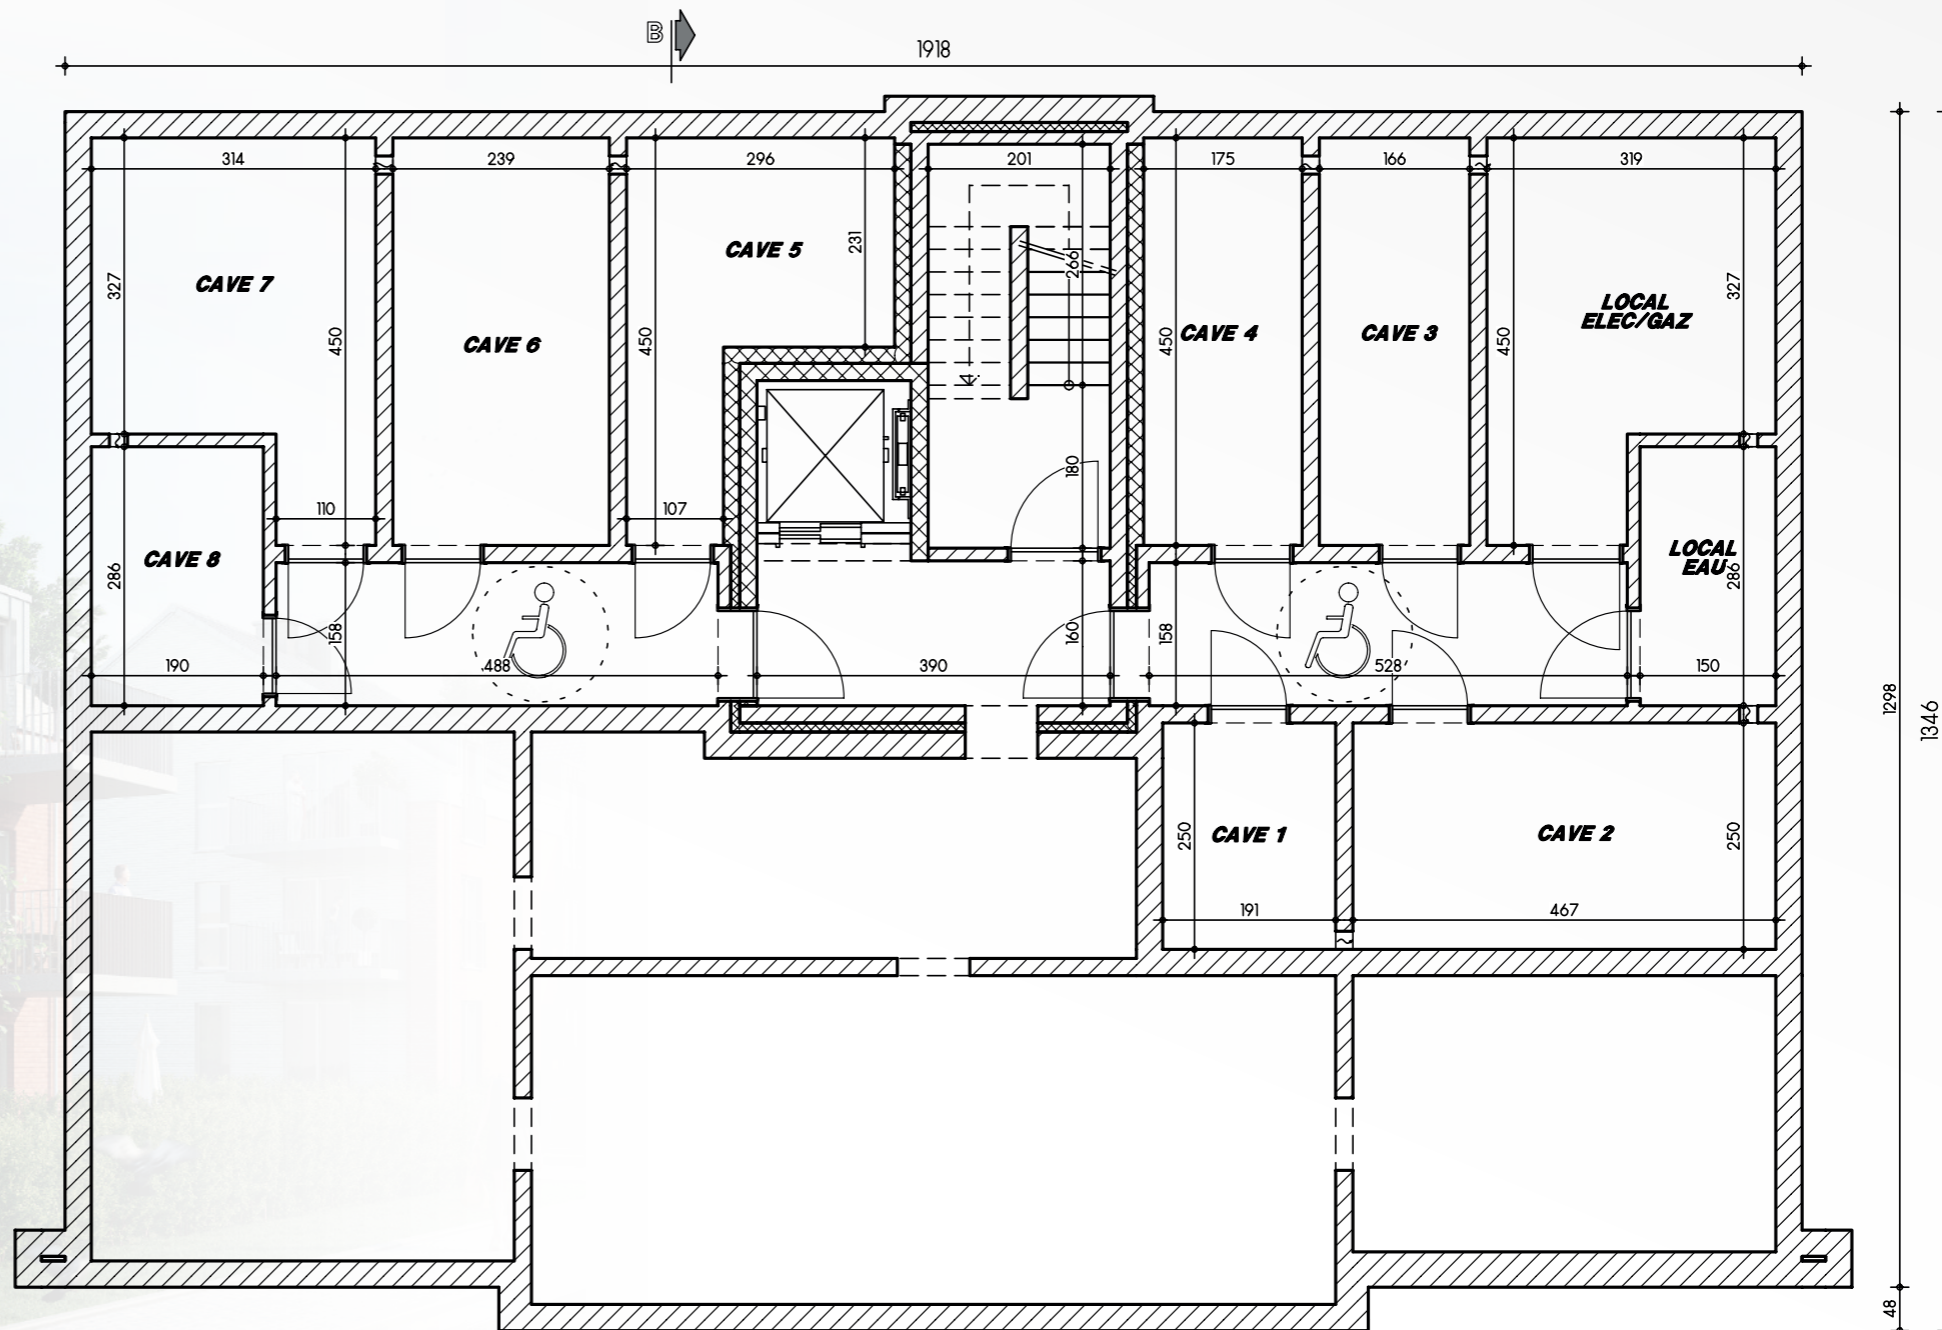

BIENVENUE À HÉLÉCINE

Idéalement située à proximité de toutes les facilités (commerces, écoles, cinéma, gare, grands axes routiers), la Résidence RODIN se compose de 8 appartements 1, 2 ou 3 chambres avec terrasse ou balcon privatif. Ce bâtiment à l'architecture contemporaine et parfaitement intégrée au site fait partie d'un ensemble de 3 immeubles de taille humaine qui disposent de toutes les commodités (ascenseur, locaux poubelles-vélos-techniques, parkings individuels, etc.) et s'implante naturellement face à un nouveau quartier résidentiel calme.

Résidence Rodin **Façade avant**

Résidence Rodin **Pignon gauche**

Résidence Rodin **Façade arrière**

Résidence Rodin **Pignon droit**

Résidence Rodin Implantation

Unité	Surf. nettes (m ²)	Unité	Surf. nettes (m ²)	Unité	Surf. nettes (m ²)
PE 1	15	PE 17	13,5	PE 33	12,5
PE 2	12,5	PE 18	12,5	PE 34	12,5
PE 3	12,5	PE 19	12,5	PE 35	12,5
PE 4	12,5	PE 20	13,5	PE 36	12,5
PE 5	12,5	PE 21	15	PE 37	12,5
PE 6	17,5	PE 22	15	PE 38	12,5
PE 7	17,5	PE 23	14,5	PE 39	12,5
PE 8	13,5	PE 24	12,5	PE 40	12,5
PE 9	12,5	PE 25	12,5	PE 41	12,5
PE 10	12,5	PE 26	12,5	PE 42	12,5
PE 11	12,5	PE 27	12,5	PE 43	12,5
PE 12	13,5	PE 28	12,5	PE 44	12,5
PE 13	13,5	PE 29	12,5	PE 45	12,5
PE 14	12,5	PE 30	12,5	PE 46	15
PE 15	12,5	PE 31	12,5		
PE 16	13,5	PE 32	12,5		

IMPLANTATION

Résidence Rodin **Sous-sol**

Unité	Surf. nettes (m ²)	Commun (m ²)
Cave 1	4,78	
Cave 2	11,67	
Cave 3	7,47	
Cave 4	7,88	153,04
Cave 5	9,18	
Cave 6	10,76	
Cave 7	11,62	
Cave 8	5,43	

**IMMEUBLE 1
RODIN**