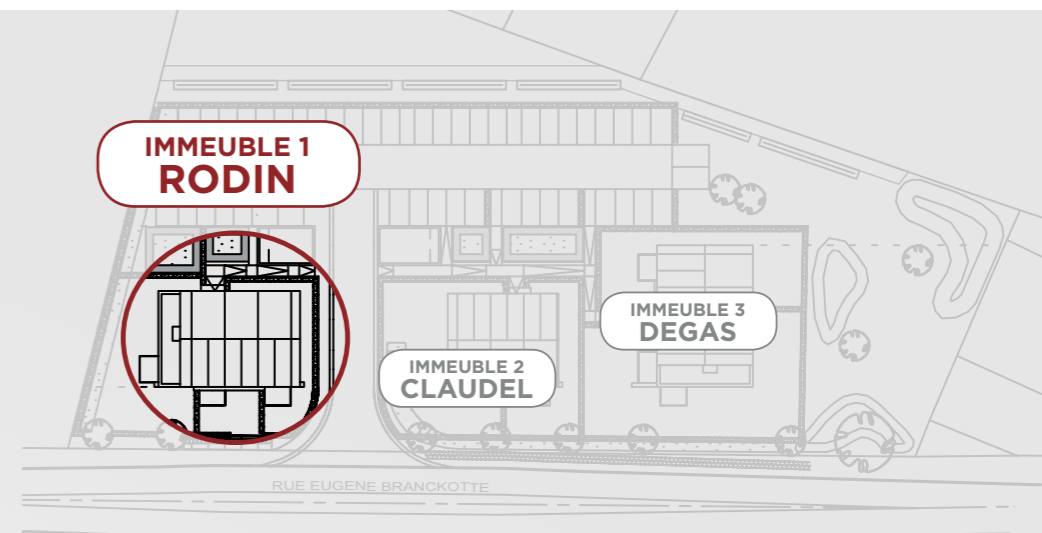

BIENVENUE À HÉLÉCINE

Idéalement située à proximité de toutes les facilités (commerces, écoles, cinéma, gare, grands axes routiers), la Résidence RODIN se compose de 8 appartements 1, 2 ou 3 chambres avec terrasse ou balcon privatif. Ce bâtiment à l'architecture contemporaine et parfaitement intégrée au site fait partie d'un ensemble de 3 immeubles de taille humaine qui disposent de toutes les commodités (ascenseur, locaux poubelles-vélos-techniques, parkings individuels, etc.) et s'implante naturellement face à un nouveau quartier résidentiel calme.

IMPLANTATION

Résidence Rodin **Sous-sol**

Unité	Surf. nettes (m ²)	Commun (m ²)
Cave 1	4,78	
Cave 2	11,67	
Cave 3	7,47	
Cave 4	7,88	153,04
Cave 5	9,18	
Cave 6	10,76	
Cave 7	11,62	
Cave 8	5,43	

**IMMEUBLE 1
RODIN**

SOUS-SOL

Résidence Rodin Rez-de-chaussée					
Unité	Nbre ch.	Surf. Vente (m ²)	Surf. Terrasse (m ²)	Surf. Jardin (m ²)	Commun (m ²)
A0.01	2 CH	73,29	8,75	23,17	37,94
A0.02	1 CH	60,71	7,00	46,06	
A0.03	2 CH	82,98	8,75	92,95	