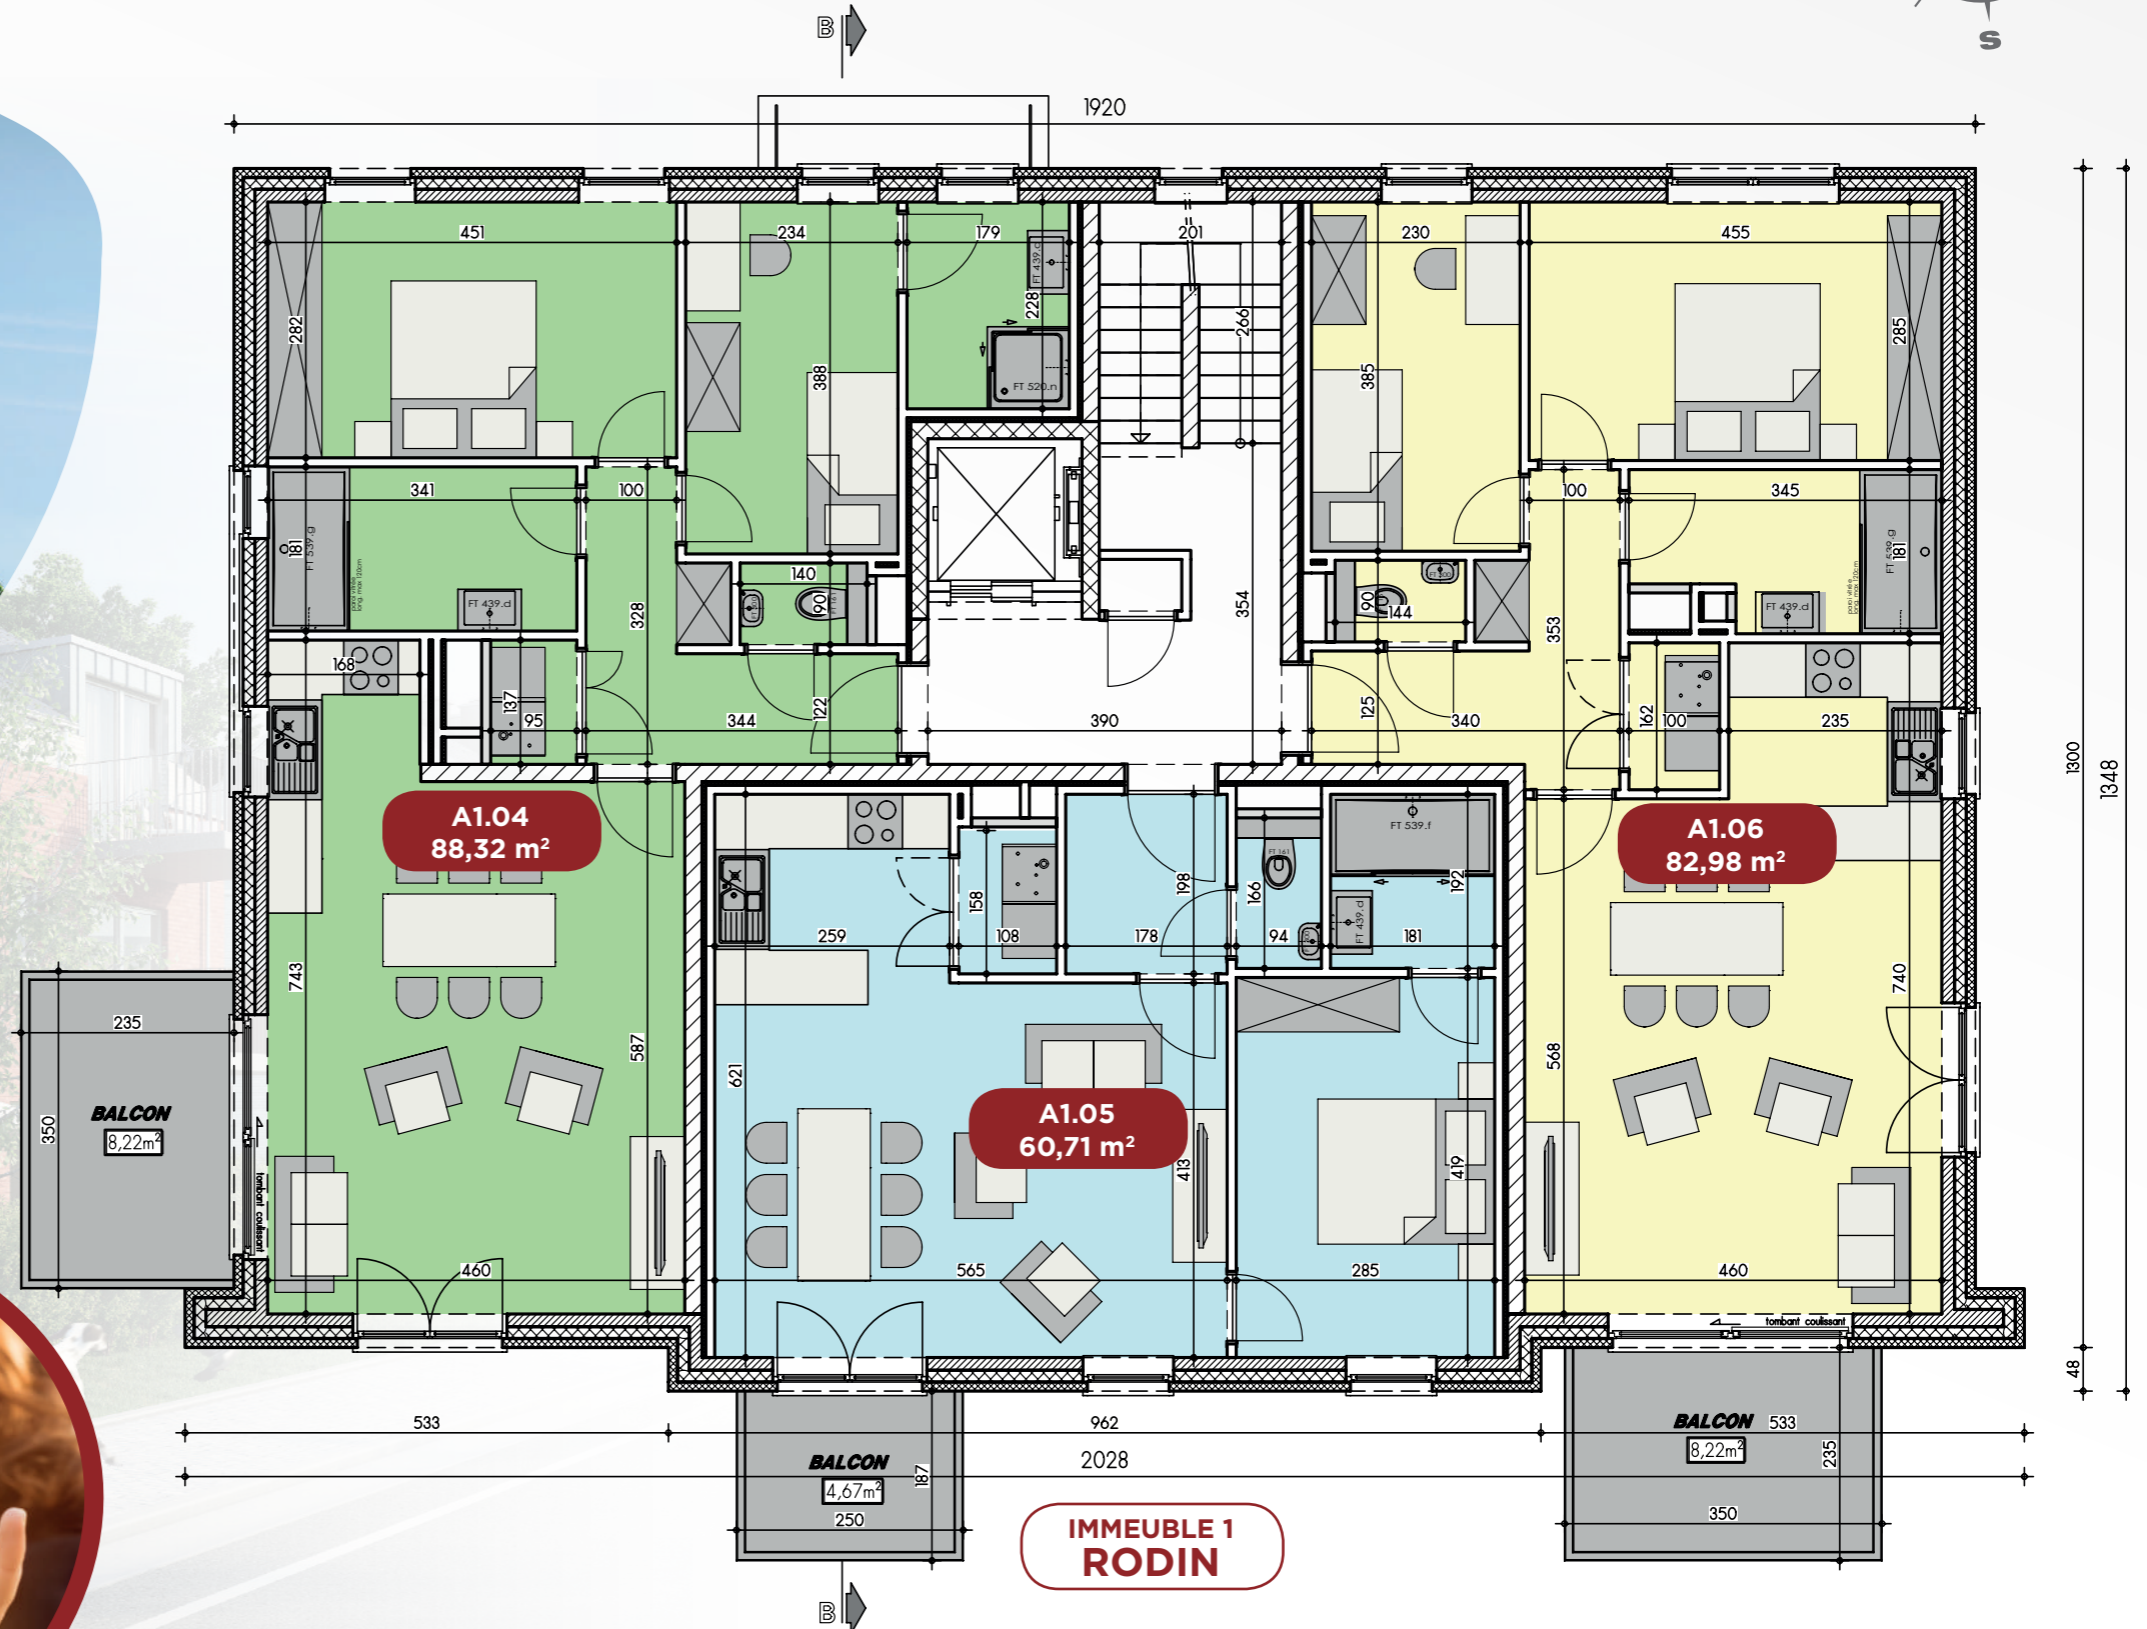

BIENVENUE À HÉLÉCINE

Idéalement située à proximité de toutes les facilités (commerces, écoles, cinéma, gare, grands axes routiers), la Résidence RODIN se compose de 8 appartements 1, 2 ou 3 chambres avec terrasse ou balcon privatif. Ce bâtiment à l'architecture contemporaine et parfaitement intégrée au site fait partie d'un ensemble de 3 immeubles de taille humaine qui disposent de toutes les commodités (ascenseur, locaux poubelles-vélos-techniques, parkings individuels, etc.) et s'implante naturellement face à un nouveau quartier résidentiel calme.

IMPLANTATION

Résidence Rodin **Sous-sol**

Unité	Surf. nettes (m ²)	Commun (m ²)
Cave 1	4,78	
Cave 2	11,67	
Cave 3	7,47	
Cave 4	7,88	153,04
Cave 5	9,18	
Cave 6	10,76	
Cave 7	11,62	
Cave 8	5,43	

**IMMEUBLE 1
RODIN**

SOUS-SOL

Résidence Rodin Rez-de-chaussée					
Unité	Nbre ch.	Surf. Vente (m ²)	Surf. Terrasse (m ²)	Surf. Jardin (m ²)	Commun (m ²)
A0.01	2 CH	73,29	8,75	23,17	37,94
A0.02	1 CH	60,71	7,00	46,06	
A0.03	2 CH	82,98	8,75	92,95	

REZ-DE-CHAUSSÉE

Résidence Rodin 1^{er} étage

Unité	Nbre ch.	Surf. Vente (m ²)	Surf. Balcon (m ²)	Commun (m ²)
A1.04	2 CH	88,32	8,22	
A1.05	1 CH	60,71	4,67	22,91
A1.06	2 CH	82,98	8,22	

Résidence Rodin 2 ^{ème} étage					
Unité	Nbre ch.	Surf. Vente (m ²)	Surf. Balcon (m ²)	Surf. Terrasse (m ²)	Commun (m ²)
A2.07	3 CH	107,89	/	36,18	22,91
A2.08	2 CH	82,62	8,22	/	