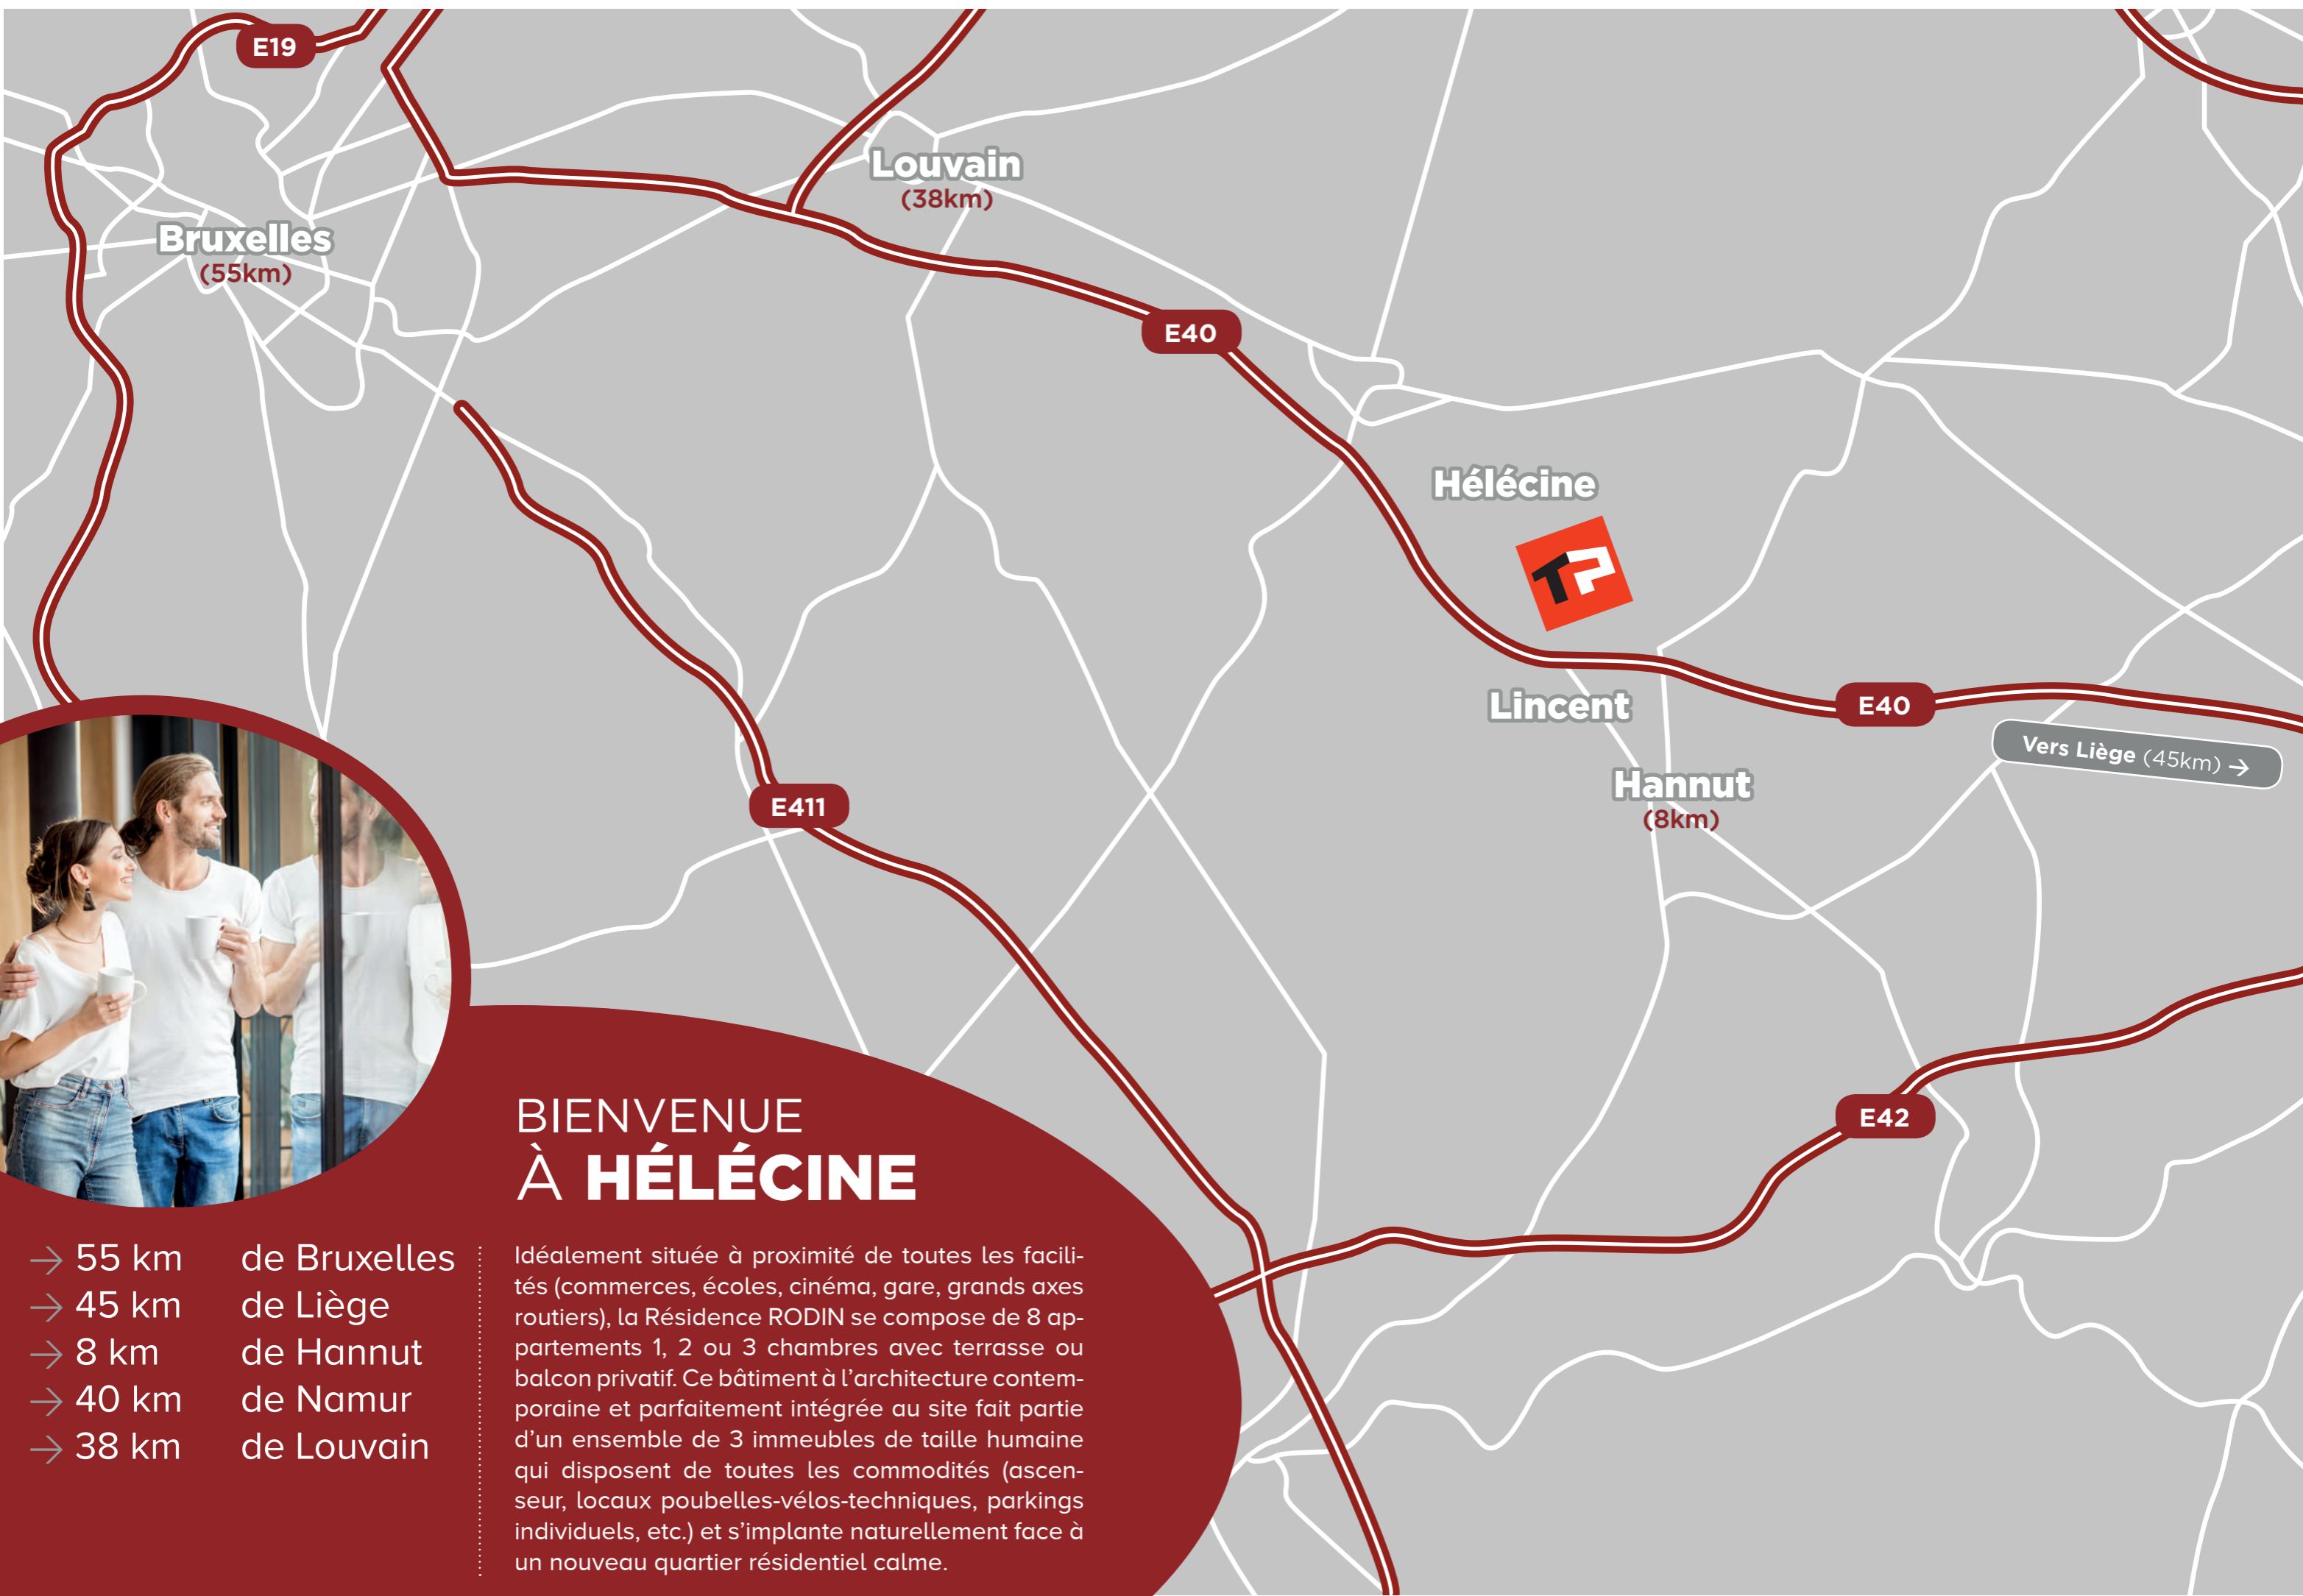

BIENVENUE À HÉLÉCINE

Idéalement située à proximité de toutes les facilités (commerces, écoles, cinéma, gare, grands axes routiers), la Résidence RODIN se compose de 8 appartements 1, 2 ou 3 chambres avec terrasse ou balcon privatif. Ce bâtiment à l'architecture contemporaine et parfaitement intégrée au site fait partie d'un ensemble de 3 immeubles de taille humaine qui disposent de toutes les commodités (ascenseur, locaux poubelles-vélos-techniques, parkings individuels, etc.) et s'implante naturellement face à un nouveau quartier résidentiel calme.