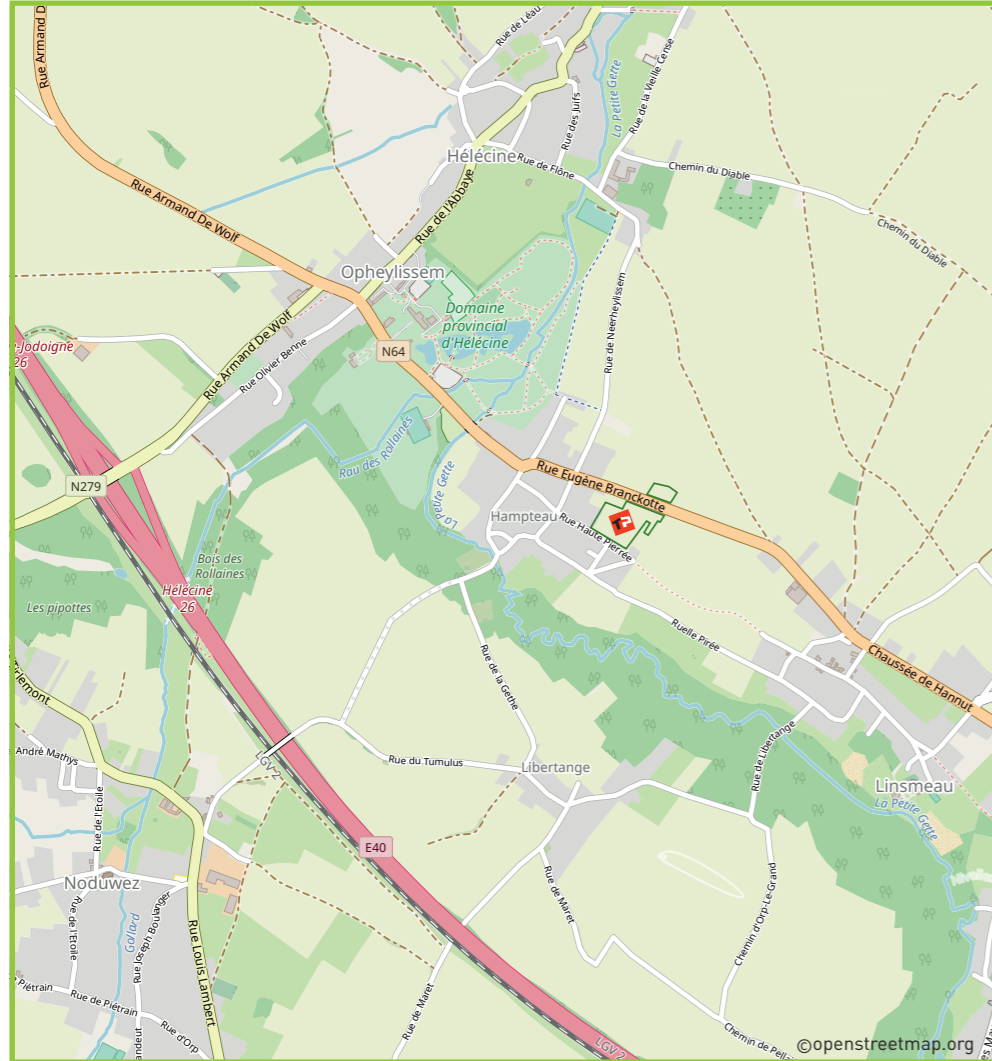

Espaces de vie à Hélécine

Plan d'accès

Distances

- 8 km d'Hannut
- 11 km de Jodoigne et de Tirlemont
- 20 km de Saint-Trond
- 36 km de Louvain-la-Neuve
- 45 km de Liège

Adresse

Chaussée d'Hannut
à Hélécine