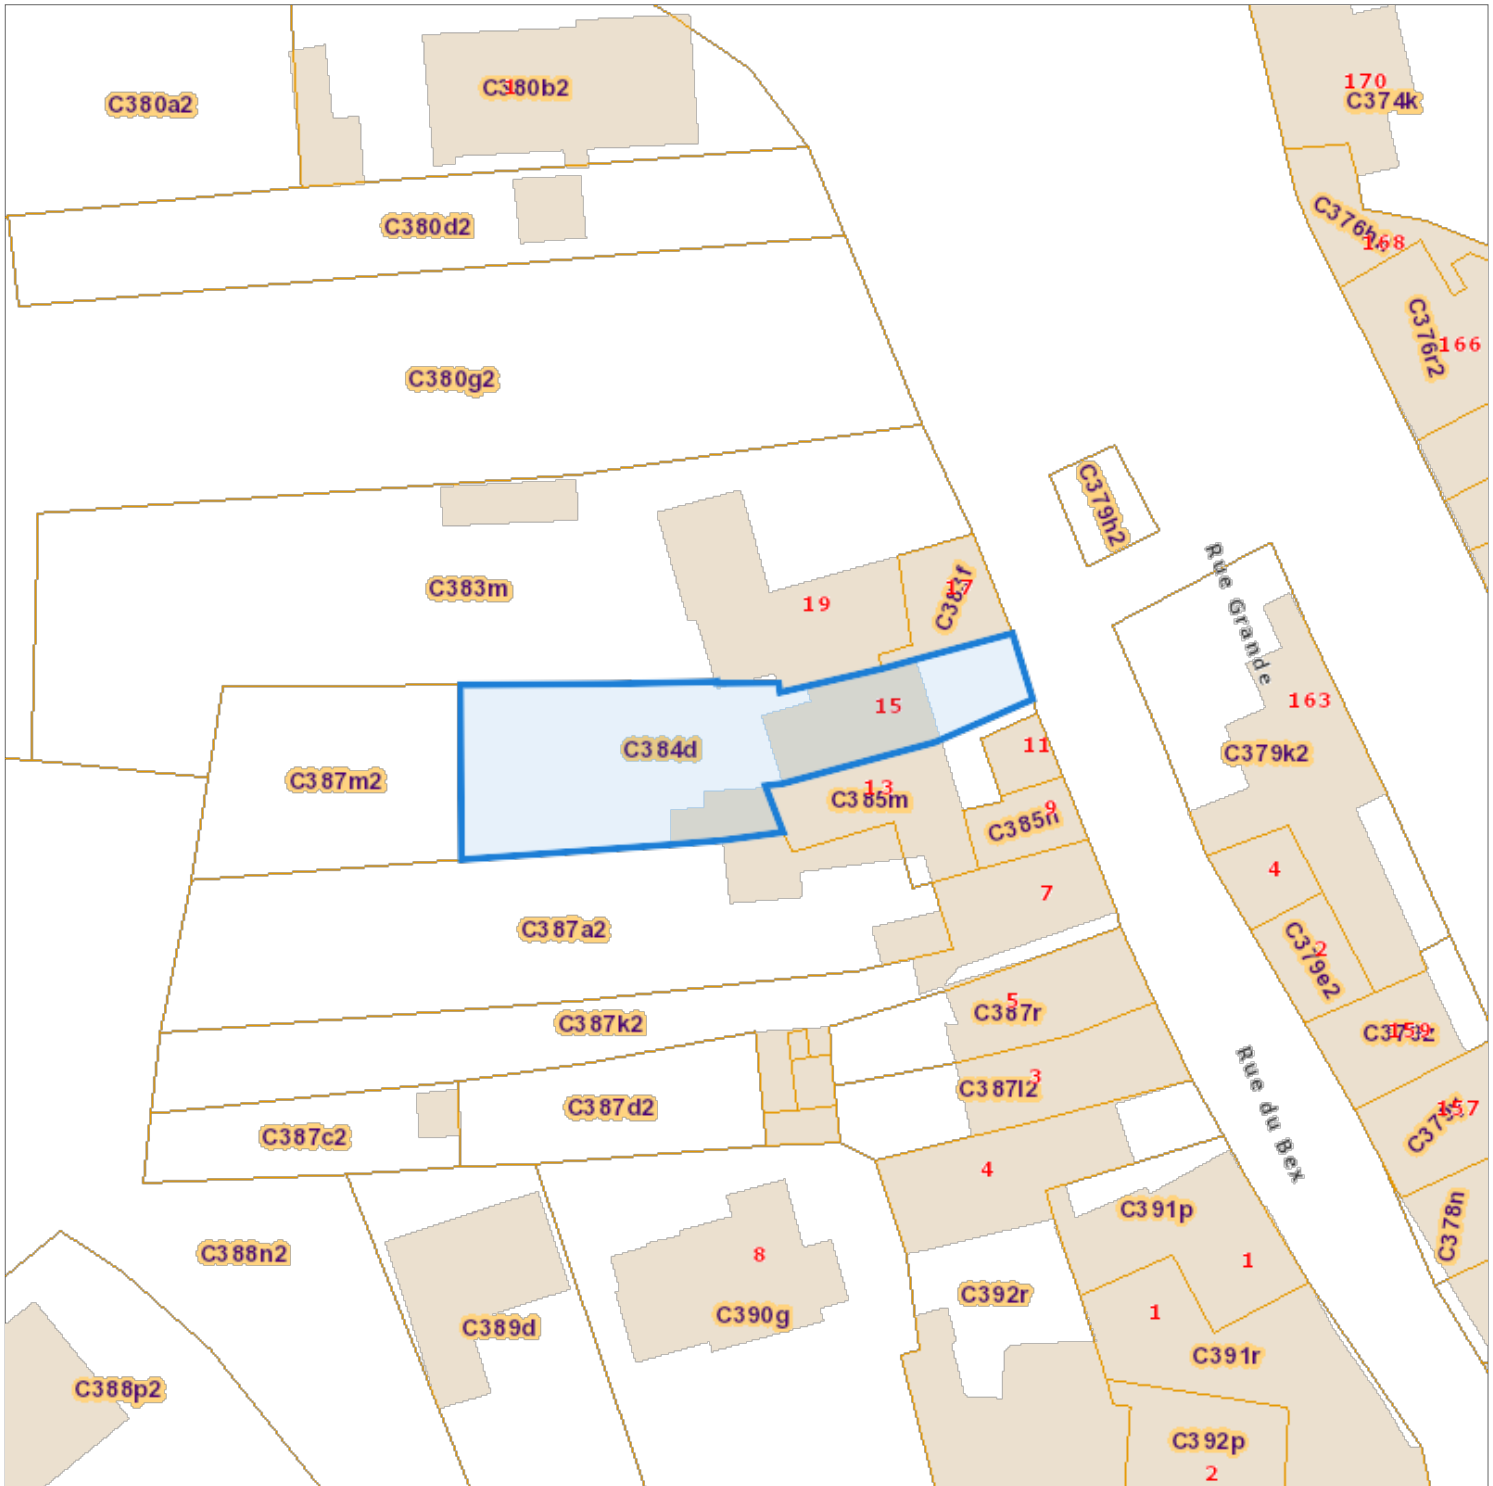

## Situation la plus récente

Référence du dossier: 23-00-0805/001

Parcelles:

Echelle: 1:500

Capakey	Adresse	Identifié par
62054C0384/00D000	Rue du Bex 15, 4460 Hollogne-aux-Pierres	Capakey

L'AAPD, producteur de la banque de données contenant ces données bénéficie des droits de propriété intellectuelle mentionnés dans la loi du 30 juin 1994 concernant les droits d'auteur et droits voisins.