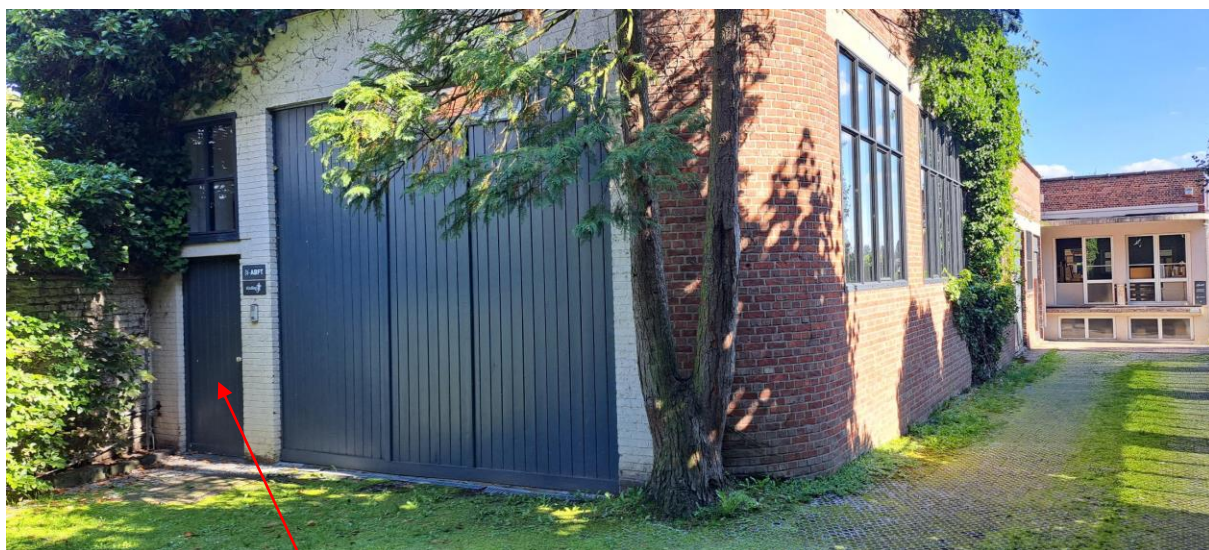

**BUREAU A LOUER 60m2**  
**dans un magnifique environnement**  
à Uccle (centre) à 2 pas de l'ancienne Maison  
Communale

+ accès à la cuisine et aux 2 WC  
+ accès au parking uniquement à 2 places « visiteurs »

Entrée du bureau

Le bureau est situé sur une mezzanine donnant sur un grand espace très clair

2 escaliers d'accès vers le bureau

Accès à la cuisine et aux 2 toilettes dans le grand espace au RDC.  
Cet espace est utilisé uniquement durant certains week-ends pour des animations pour enfants.