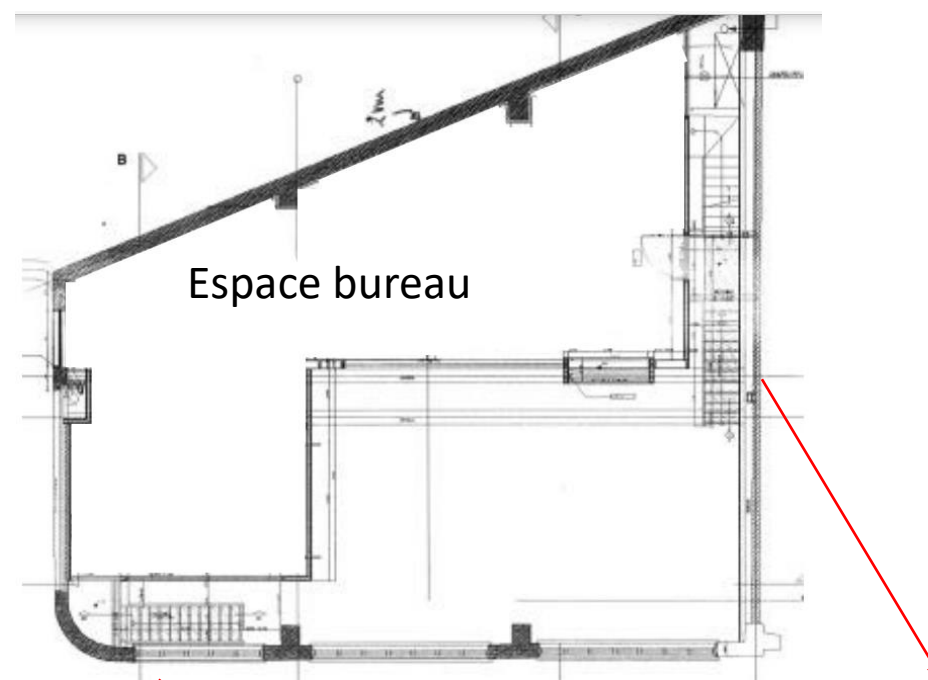

**BUREAU A LOUER 60m2**  
**dans un magnifique environnement**  
à Uccle (centre) à 2 pas de l'ancienne Maison  
Communale

+ accès à la cuisine et aux 2 WC  
+ accès au parking uniquement à 2 places « visiteurs »

Entrée du bureau

Le bureau est situé sur une mezzanine donnant sur un grand espace très clair

2 escaliers d'accès vers le bureau

Accès à la cuisine et aux 2 toilettes dans le grand espace au RDC.  
Cet espace est utilisé uniquement durant certains week-ends pour des animations pour enfants.