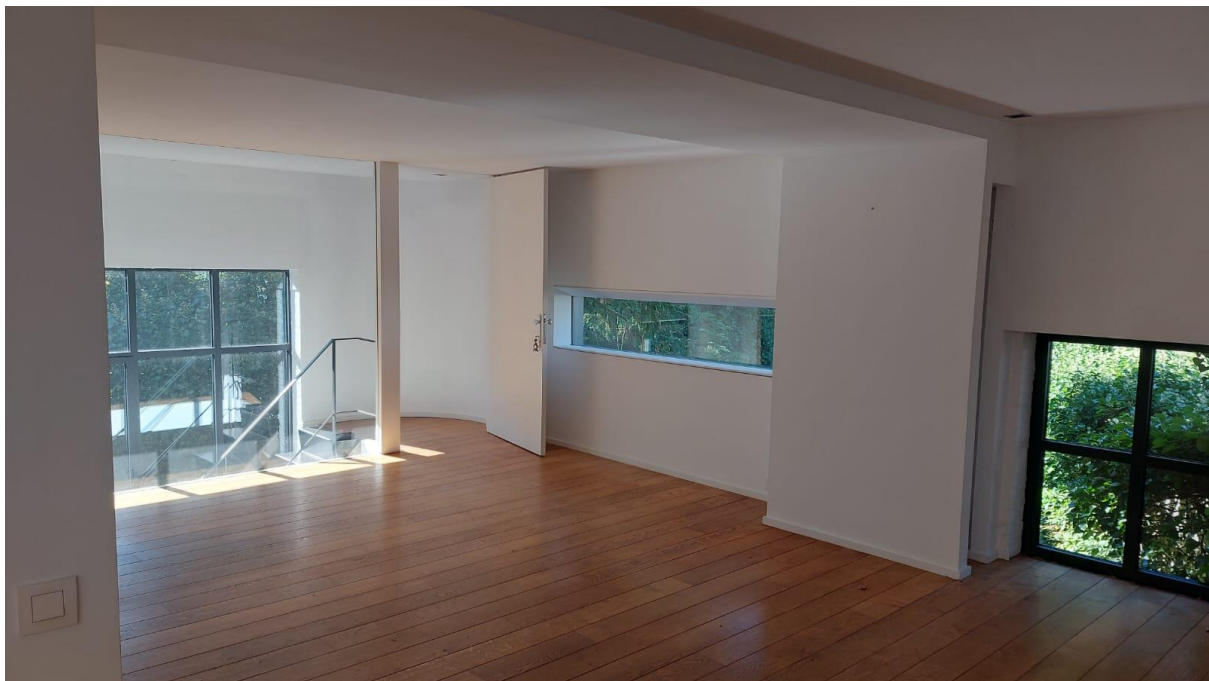

**BUREAU A LOUER 60m2**  
**dans un magnifique environnement**  
à Uccle (centre) à 2 pas de l'ancienne Maison  
Communale

+ accès à la cuisine et aux 2 WC  
+ accès au parking uniquement à 2 places « visiteurs »

Entrée du bureau

Le bureau est situé sur une mezzanine donnant sur un grand espace très clair

2 escaliers d'accès vers le bureau

Accès à la cuisine et aux 2 toilettes dans le grand espace au RDC.  
Cet espace est utilisé uniquement durant certains week-ends pour des animations pour enfants.