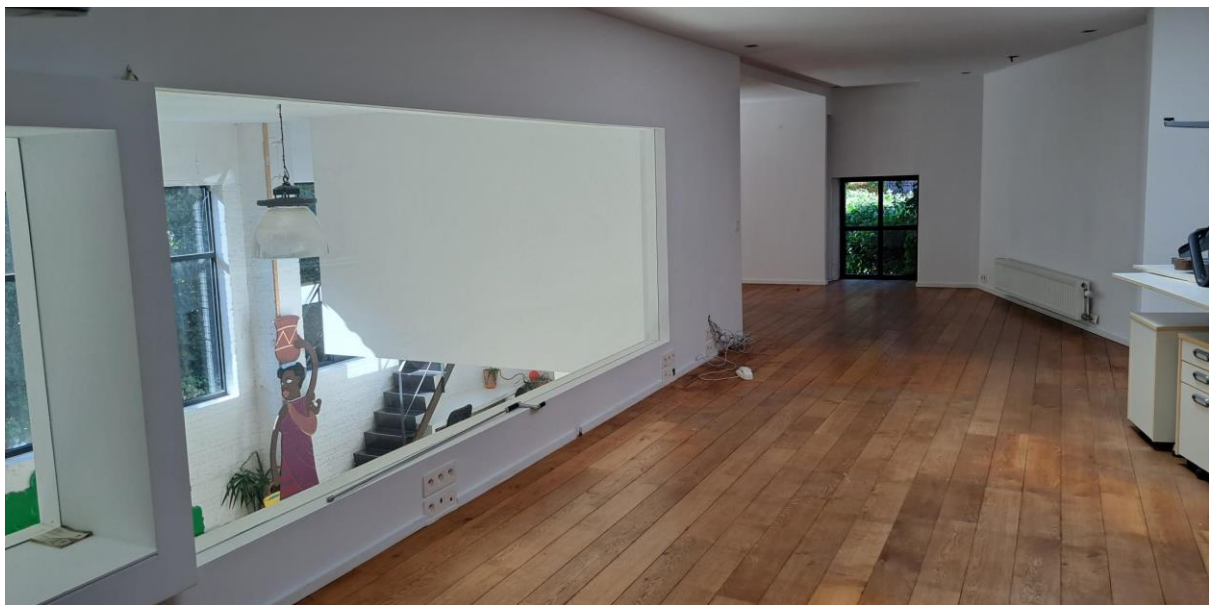

**BUREAU A LOUER 60m2**  
**dans un magnifique environnement**  
à Uccle (centre) à 2 pas de l'ancienne Maison  
Communale

+ accès à la cuisine et aux 2 WC  
+ accès au parking uniquement à 2 places « visiteurs »

Entrée du bureau

Le bureau est situé sur une mezzanine donnant sur un grand espace très clair

2 escaliers d'accès vers le bureau

Accès à la cuisine et aux 2 toilettes dans le grand espace au RDC.  
Cet espace est utilisé uniquement durant certains week-ends pour des animations pour enfants.