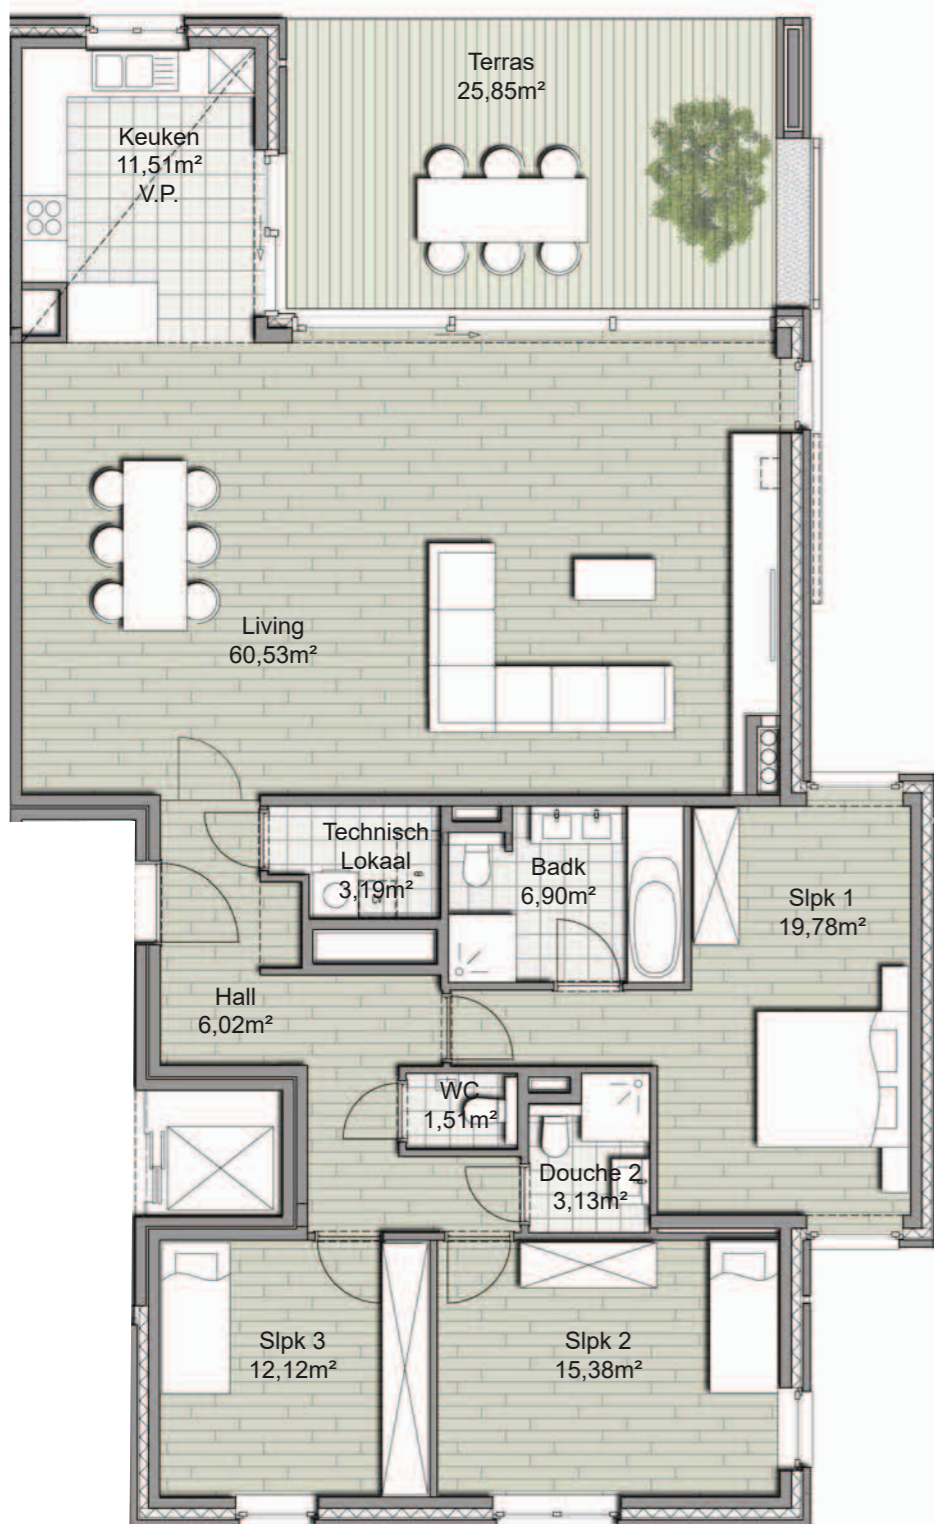

STEREA

VERKOOPSPLAN APPARTEMENT C43.1.4

Gebouw C43, appartement 1.4
Totale bruto oppervlakte: 175,94 m²

Alle afmetingen, toestellen en meubelen zijn illustratief

Adres : Du roy de Blicquyiaan
B-1933 Sterrebeek