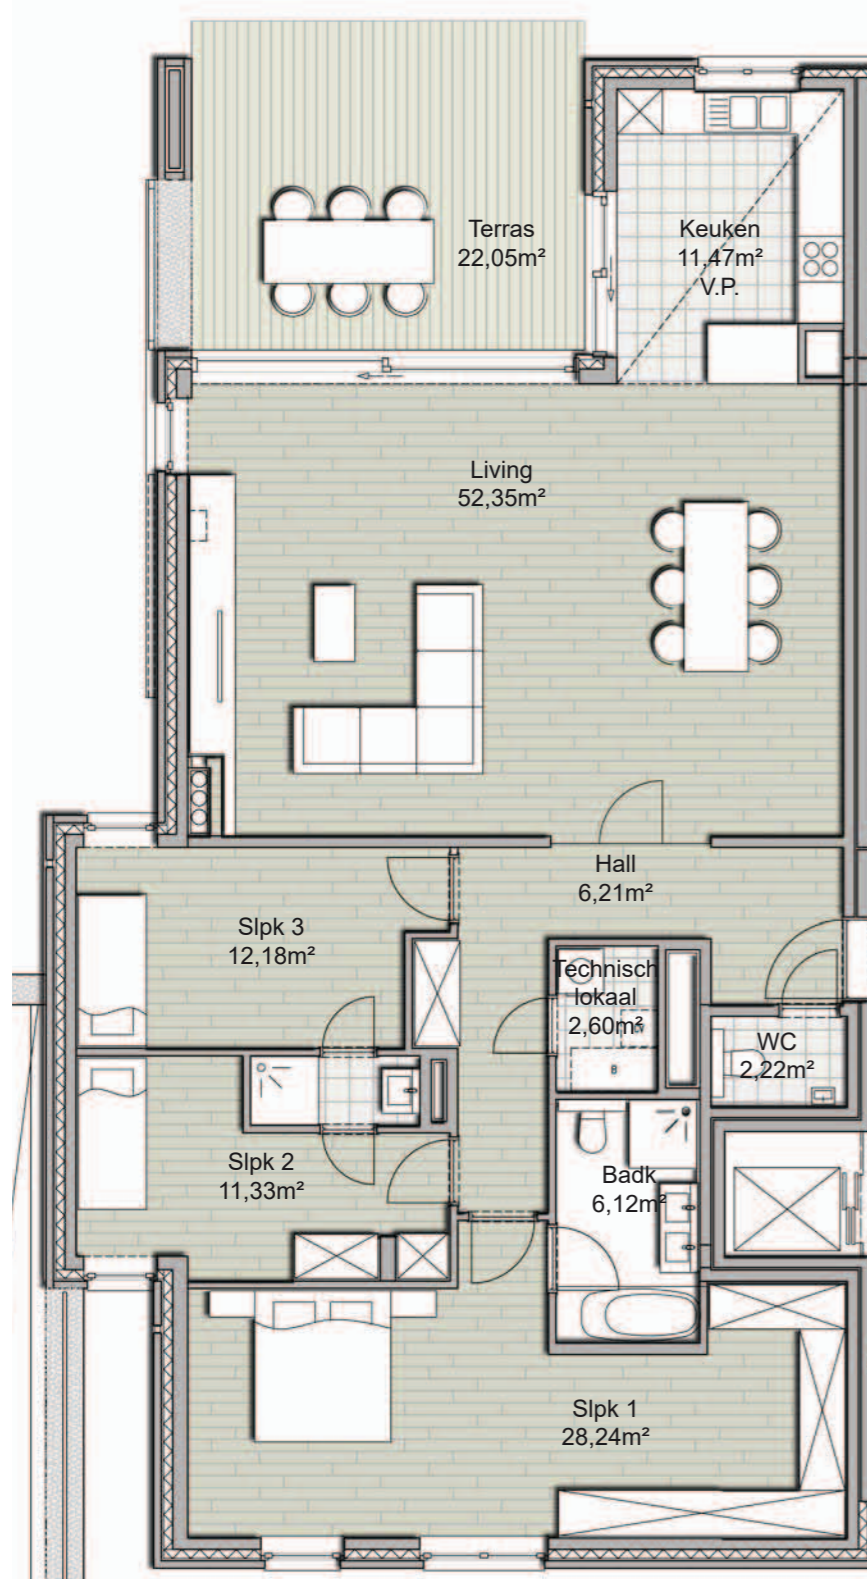

STEREA

VERKOOPSPLAN APPARTEMENT C43.0.1

Gebouw C43, appartement 0.1
Totale bruto oppervlakte: 168,98 m²

Alle afmetingen, toestellen en meubelen zijn illustratief

Adres : Du roy de Blicquy laan
B-1933 Sterrebeek