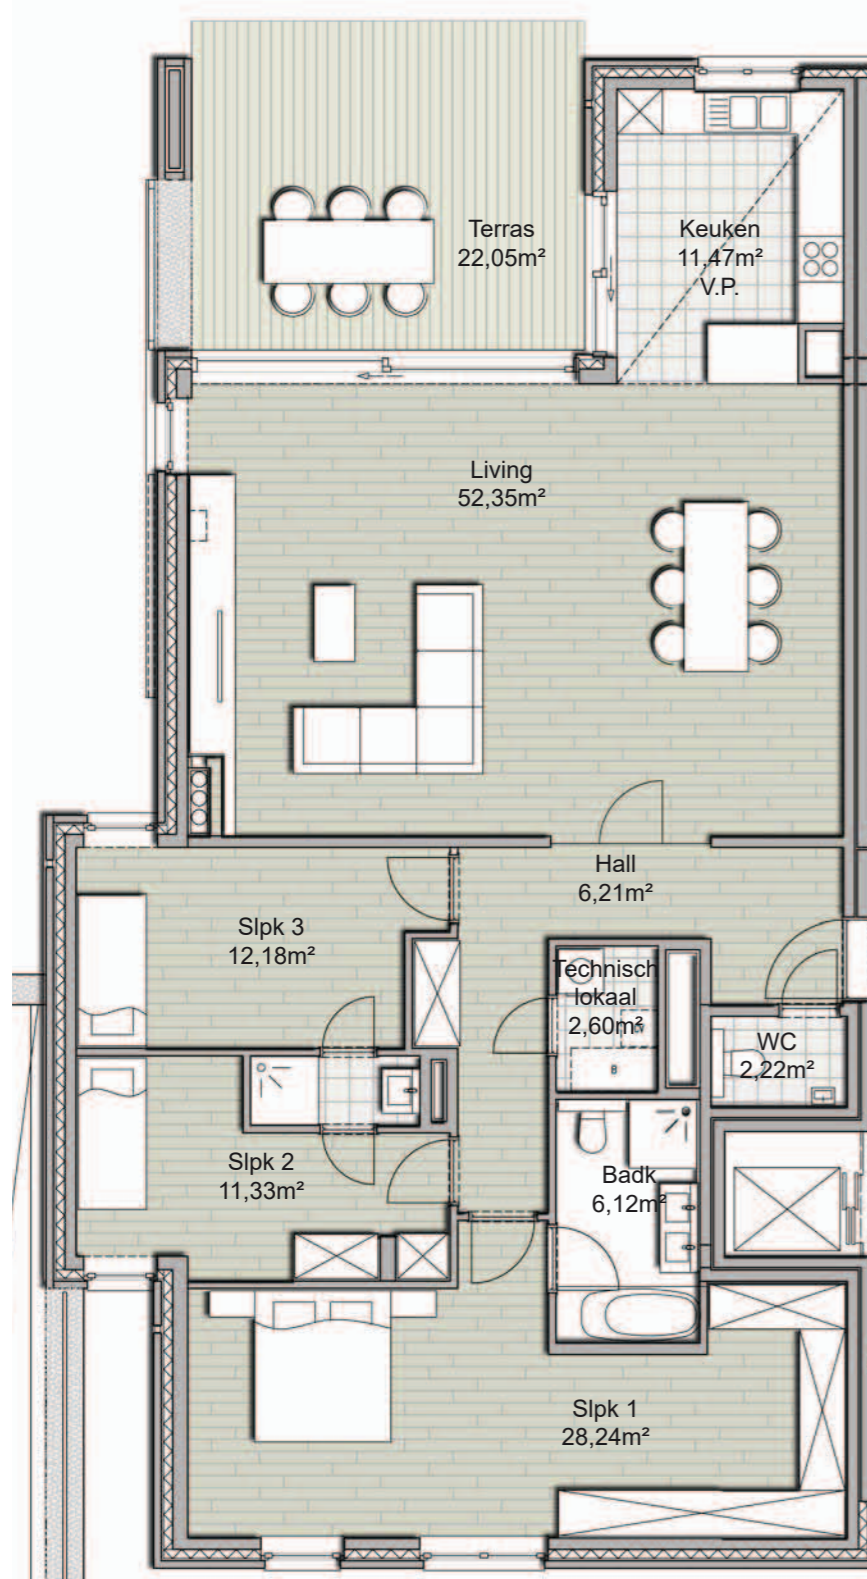

STEREA

0 1 2 3 4 5m

VERKOOPSPLAN APPARTEMENT C43.1.1

Gebouw C43, appartement 1.1
Totale bruto oppervlakte: 168,98 m²

Alle afmetingen, toestellen en meubelen zijn illustratief

Adres : Du roy de Blicquy laan
B-1933 Sterrebeek