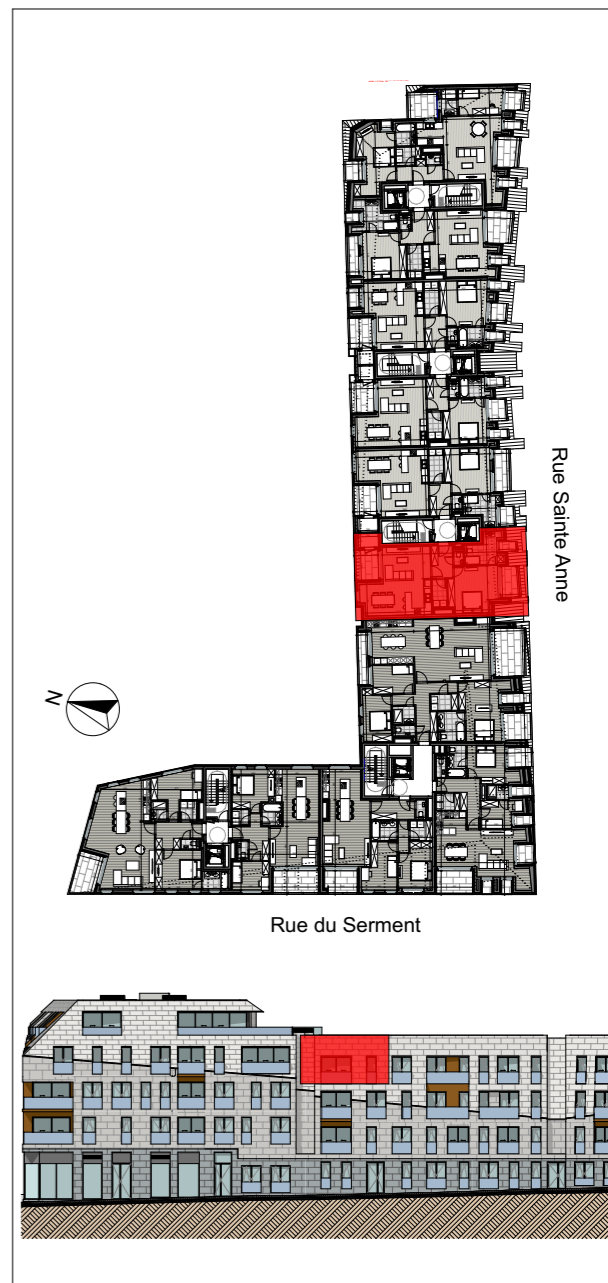

BELLECOUR

Rue du Serment - rue Saint Anne - rue Jules Hans;
1420 Braine l'Alleud; Belgique.
www.be (en route)

JASPERS-EYERS ARCHITECTS

Hoogstraat 139 - 1000 Brussel
tel: 02 514 04 96 - fax: 02 514 04 93

Les surfaces et les cotes sont donnés a titre indicatif sur base des mesures du gros-oeuvre.
Le mobilier est donné a titre indicatif. Aucun droit ne peut découler de ce document.

A3.06	Etage: +3	Echelle: 1:50
	Type: 1 chambre	
	Surf. brute appart: 86 m ²	
	Surf. brute terrasse: 5m ² + 1m ² + 6m ²	
	Surf. brute stockage: 4m ²	18-03-2021