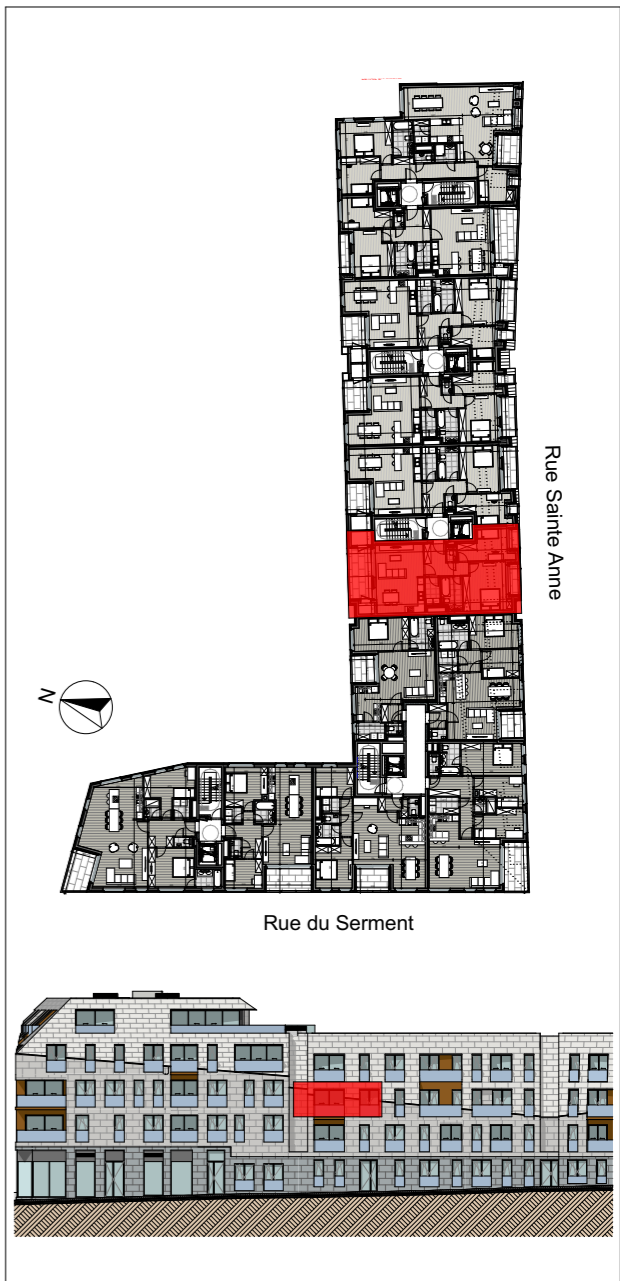

**BELLECOUR**  
 Rue du Serment - rue Saint Anne - rue Jules Hans;  
 1420 Braine l'Alleud; Belgique.  
 www. ....be (en route)

**JASPERS-EYERS ARCHITECTS**  
 Hoogstraat 139 - 1000 Brussel  
 tel: 02 514 04 96 - fax: 02 514 04 93

Les surfaces et les cotes sont donnés à titre indicatif sur base des mesures du gros-oeuvre.  
 Le mobilier est donné à titre indicatif. Aucun droit ne peut découler de ce document.

<b>A2.07</b>	Etage: +2	Echelle: 1:50
	Type: 2 chambres	
	Surf. brute appart: 92 m <sup>2</sup>	
	Surf. brute terrasse: 3 m <sup>2</sup> + 1m <sup>2</sup> + 11m <sup>2</sup>	
	Surf. brute stockage: 3m <sup>2</sup> + 4m <sup>2</sup>	18-03-2021