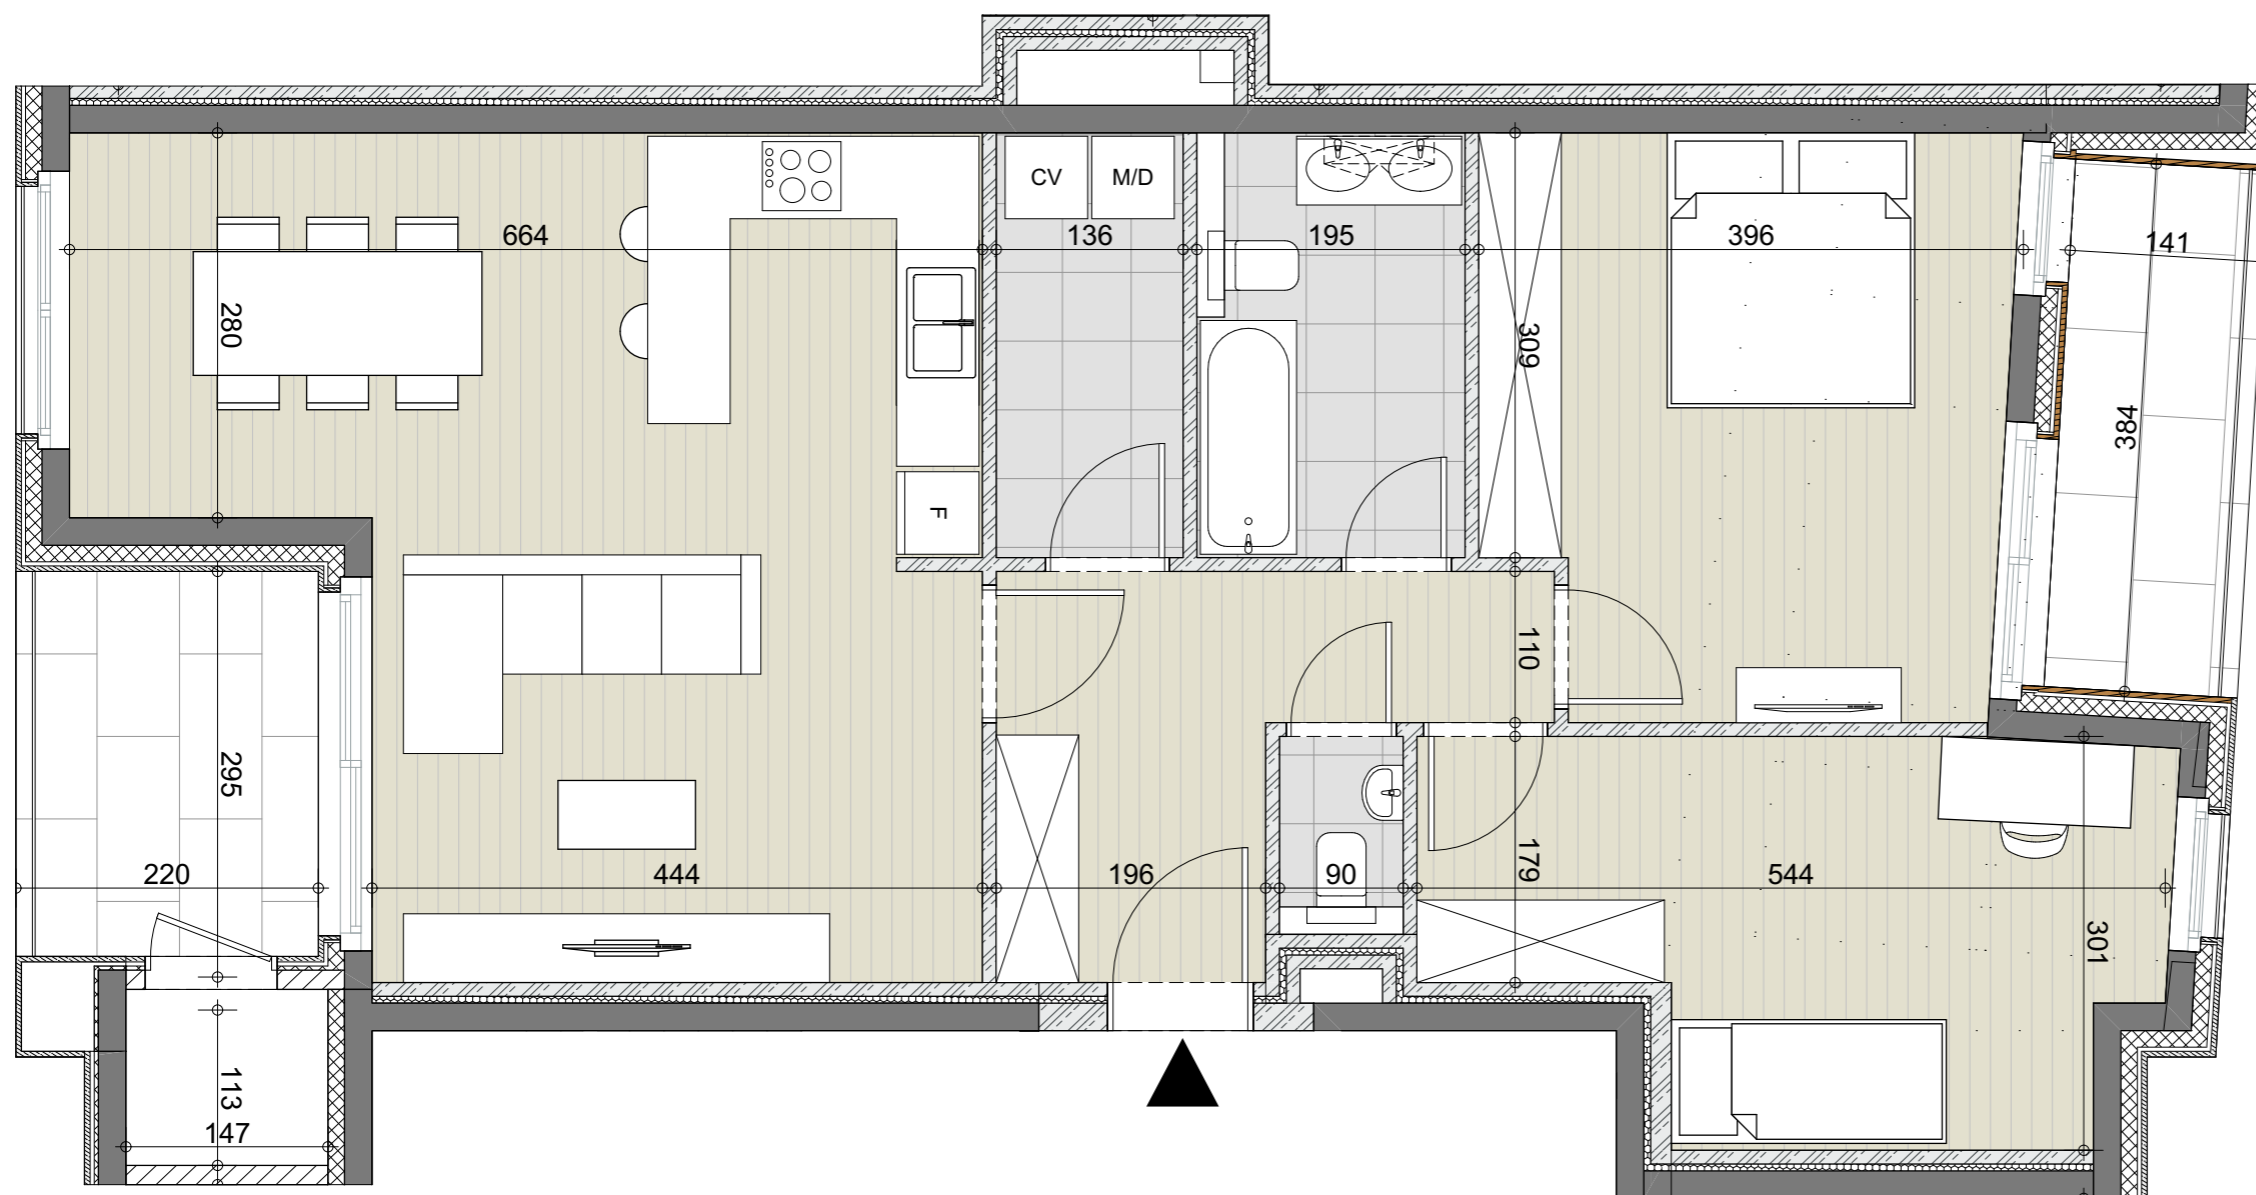

BELLECOUR

Rue du Serment - rue Saint Anne - rue Jules Hans;
1420 Braine l'Alleud; Belgique.
www.be (en route)

JASPERS-EYERS ARCHITECTS

Hoogstraat 139 - 1000 Brussel
tel: 02 514 04 96 - fax: 02 514 04 93

Les surfaces et les cotes sont donnés a titre indicatif sur base des mesures du gros-oeuvre.
Le mobilier est donné a titre indicatif. Aucun droit ne peut découler de ce document.

A1.10

Etage: +1 Echelle: 1:55

Type: 2 chambres

Surf. brute appartement: 98 m²

Surf. brute terrasse: 6m² + 5m²

Surf. brute stockage: 3 m²

18-03-2021