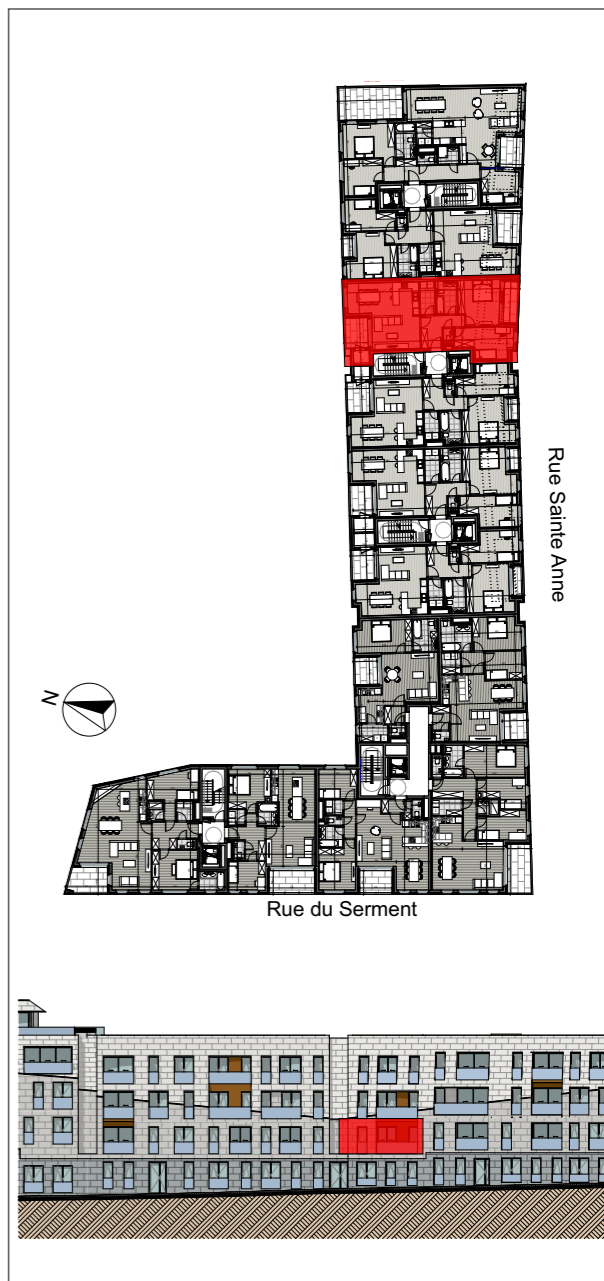

BELLECOUR

Rue du Serment - rue Saint Anne - rue Jules Hans;
1420 Braine l'Alleud; Belgique.
www.be (en route)

JASPERS-EYERS ARCHITECTS

Hoogstraat 139 - 1000 Brussel
tel: 02 514 04 96 - fax: 02 514 04 93

Les surfaces et les cotes sont donnés a titre indicatif sur base des mesures du gros-oeuvre.
Le mobilier est donné a titre indicatif. Aucun droit ne peut découler de ce document.

A1.10

Etage: +1 Echelle: 1:55

Type: 2 chambres

Surf. brute appartement: 98 m²

Surf. brute terrasse: 6m² + 5m²

Surf. brute stockage: 3 m²

18-03-2021