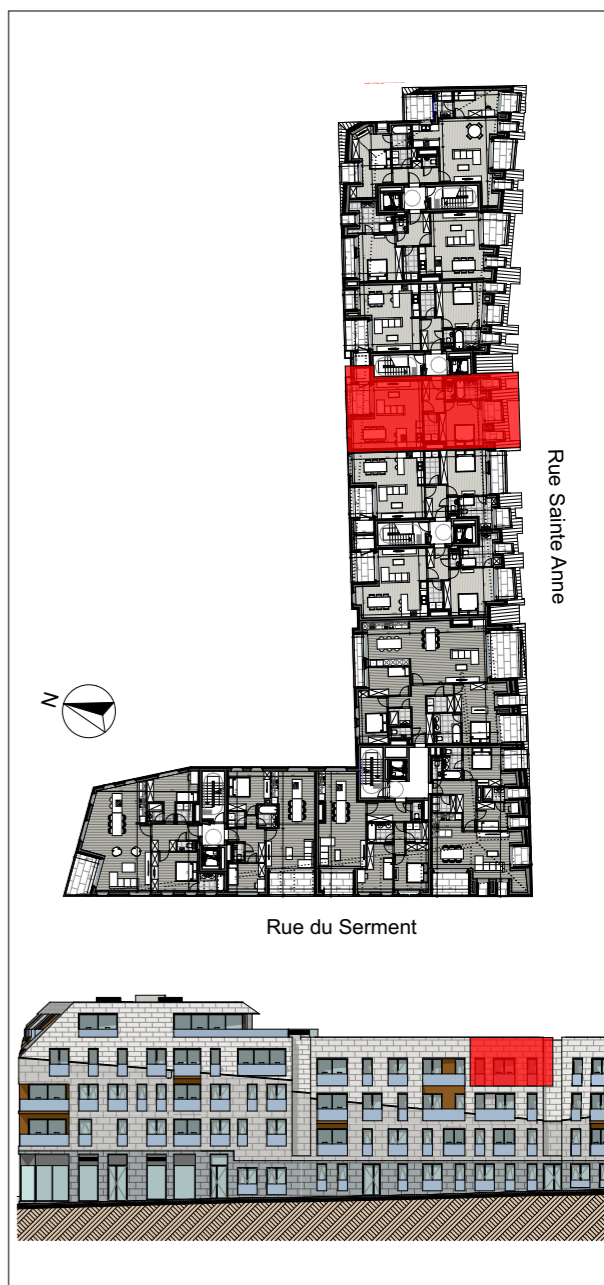

BELLECOUR

Rue du Serment - rue Saint Anne - rue Jules Hans;
1420 Braine l'Alleud; Belgique.
www.be (en route)

JASPERS-EYERS ARCHITECTS

Hoogstraat 139 - 1000 Brussel
tel: 02 514 04 96 - fax: 02 514 04 93

Les surfaces et les cotes sont donnés a titre indicatif sur base des mesures du gros-oeuvre.
Le mobilier est donné a titre indicatif. Aucun droit ne peut découler de ce document.

A3.08	Etage: +3	Echelle: 1:50
	Type: 1 chambre	
	Surf. brute appart: 80 m ²	
	Surf. brute terrasse: 1m ² +3m ² +1m ² +6m ²	
	Surf. brute stockage: 3m ²	18-03-2021