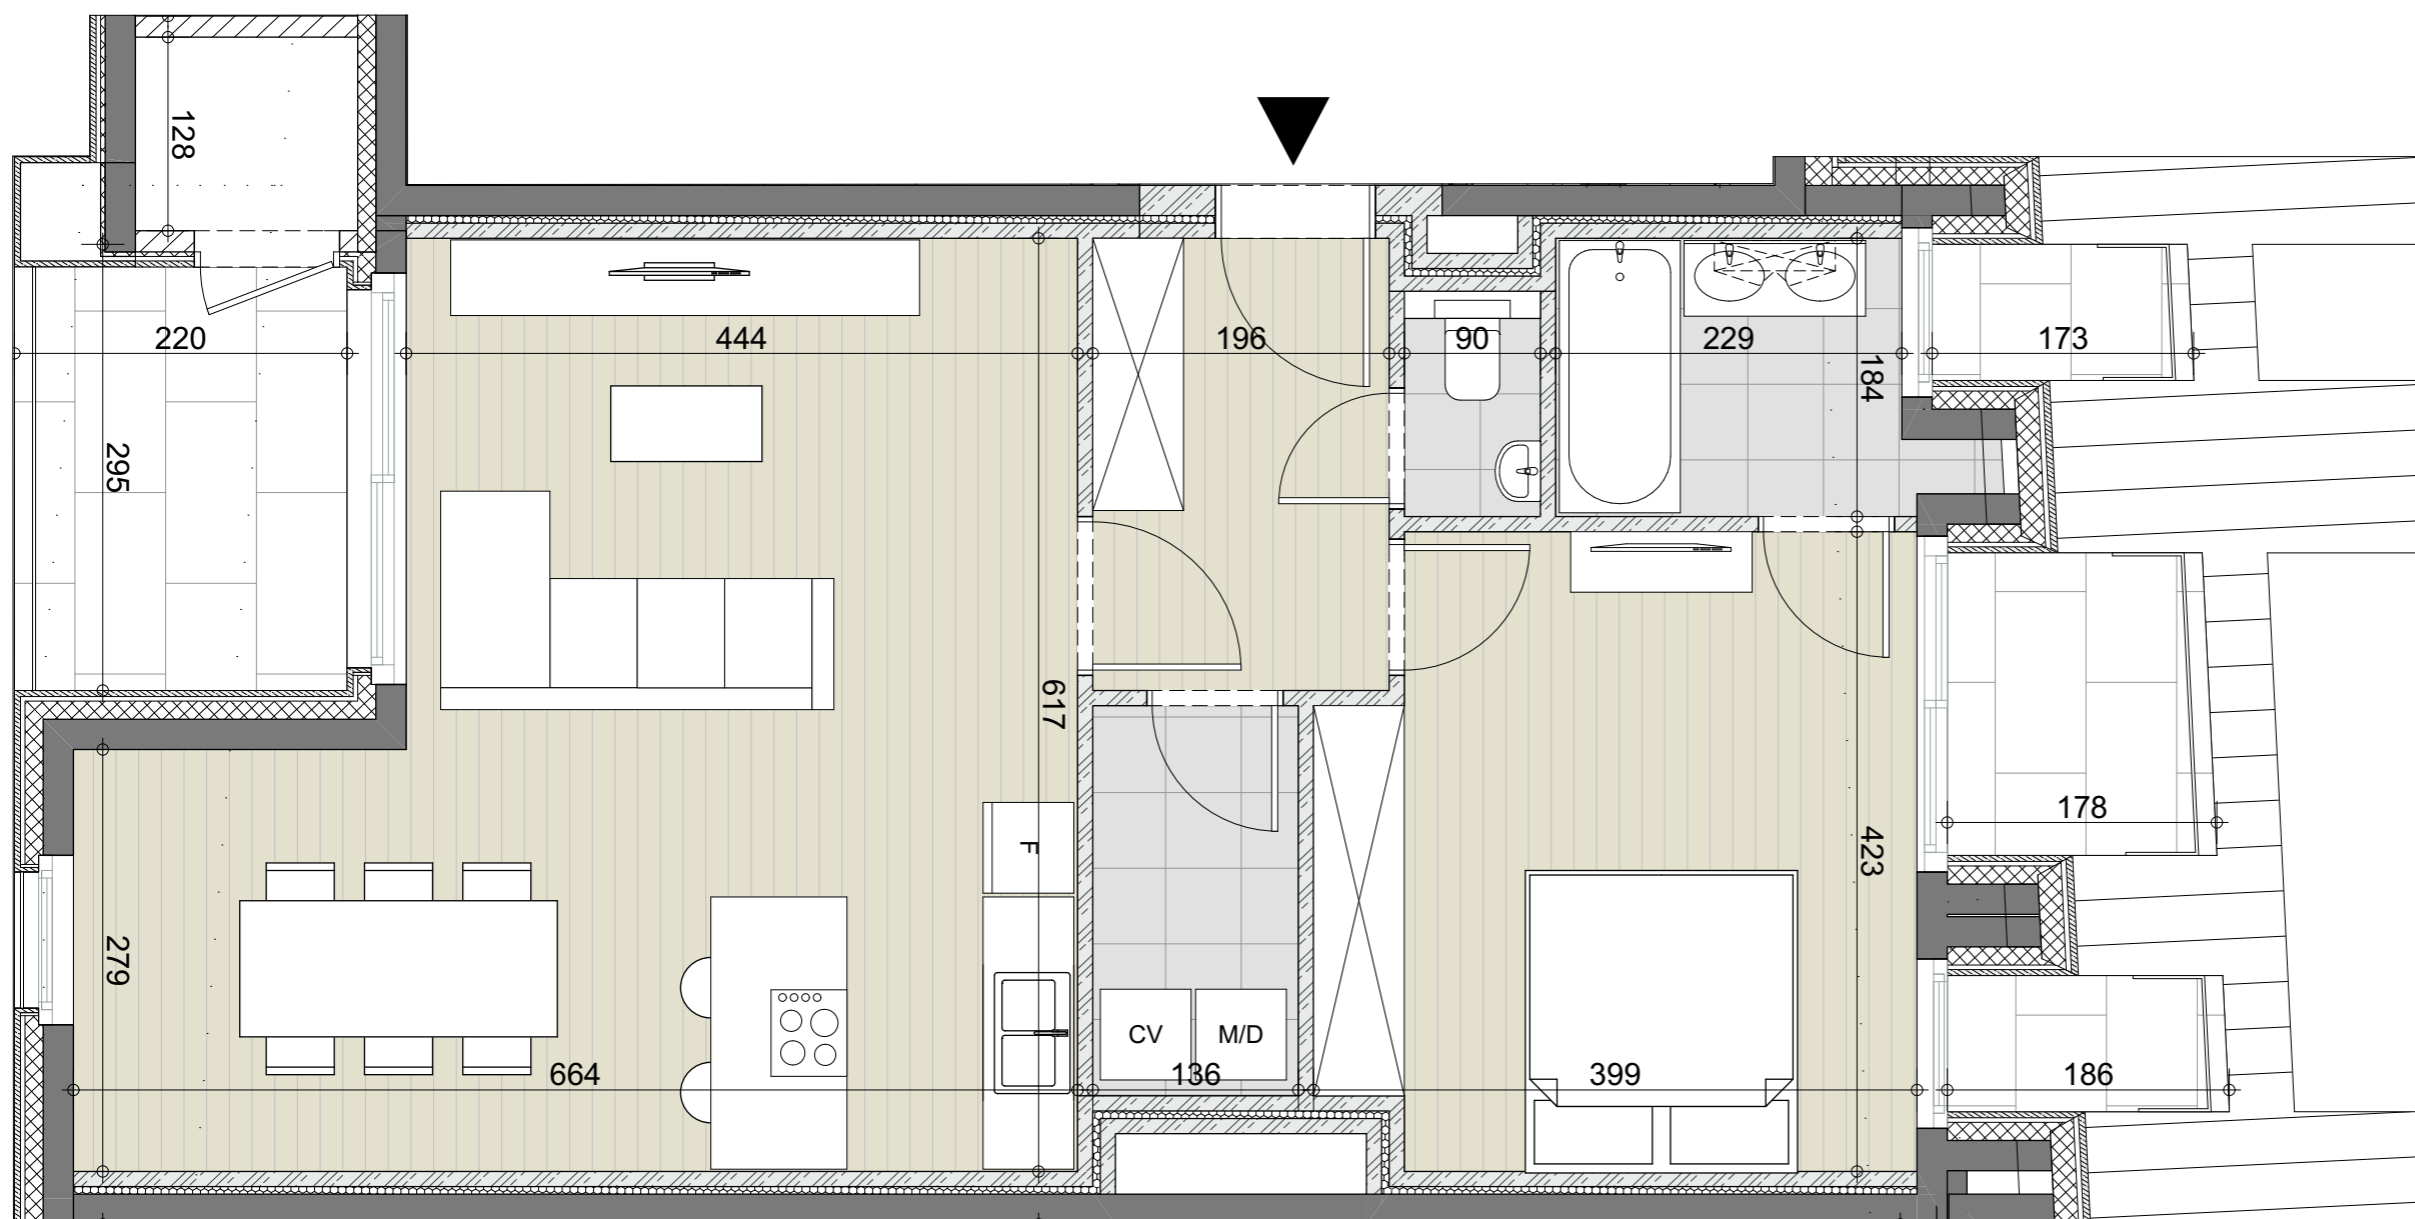

BELLECOUR

Rue du Serment - rue Saint Anne - rue Jules Hans;
1420 Braine l'Alleud; Belgique.
www.be (en route)

JASPERS-EYERS ARCHITECTS

Hoogstraat 139 - 1000 Brussel
tel: 02 514 04 96 - fax: 02 514 04 93

Les surfaces et les cotes sont donnés a titre indicatif sur base des mesures du gros-oeuvre.
Le mobilier est donné a titre indicatif. Aucun droit ne peut découler de ce document.

A3.08	Etage: +3	Echelle: 1:50
	Type: 1 chambre	
	Surf. brute appart: 80 m ²	
	Surf. brute terrasse: 1m ² +3m ² +1m ² +6m ²	
	Surf. brute stockage: 3m ²	18-03-2021